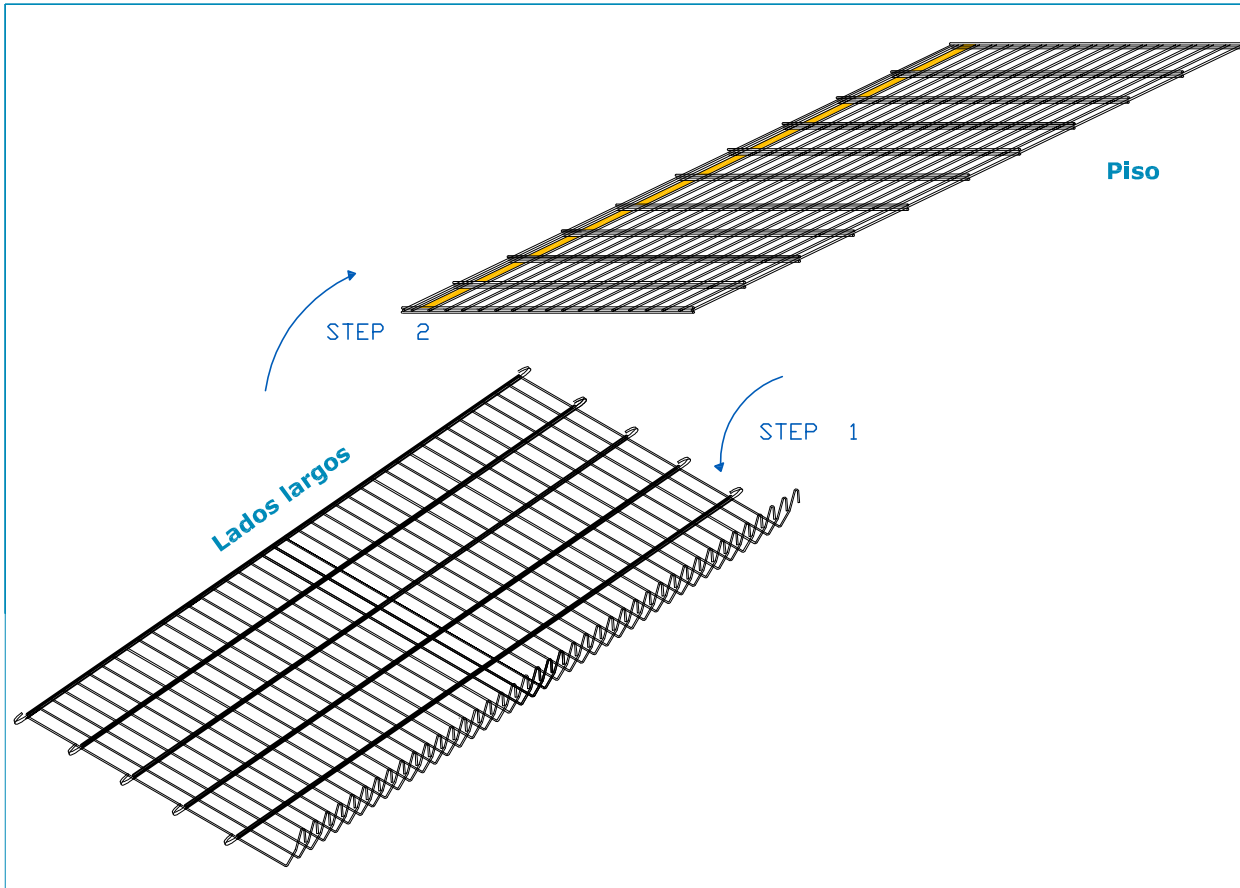

# GAVIÓN 200 x 100 x 100 cm.

alambre galvanizado - diám. 6 mm - malla 200 x 50 mm

## PLAN DE ENSAMBLAJE