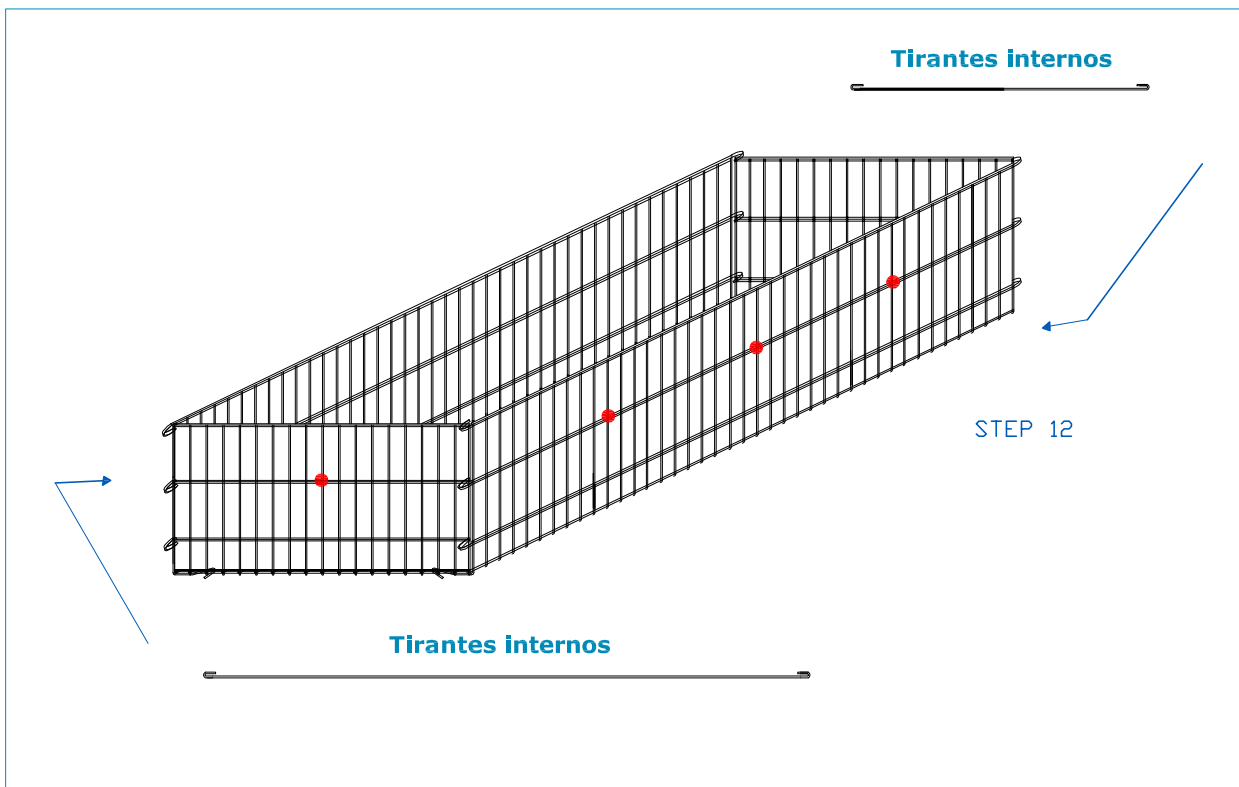

GAVIÓN 200 x 100 x 50 cm.