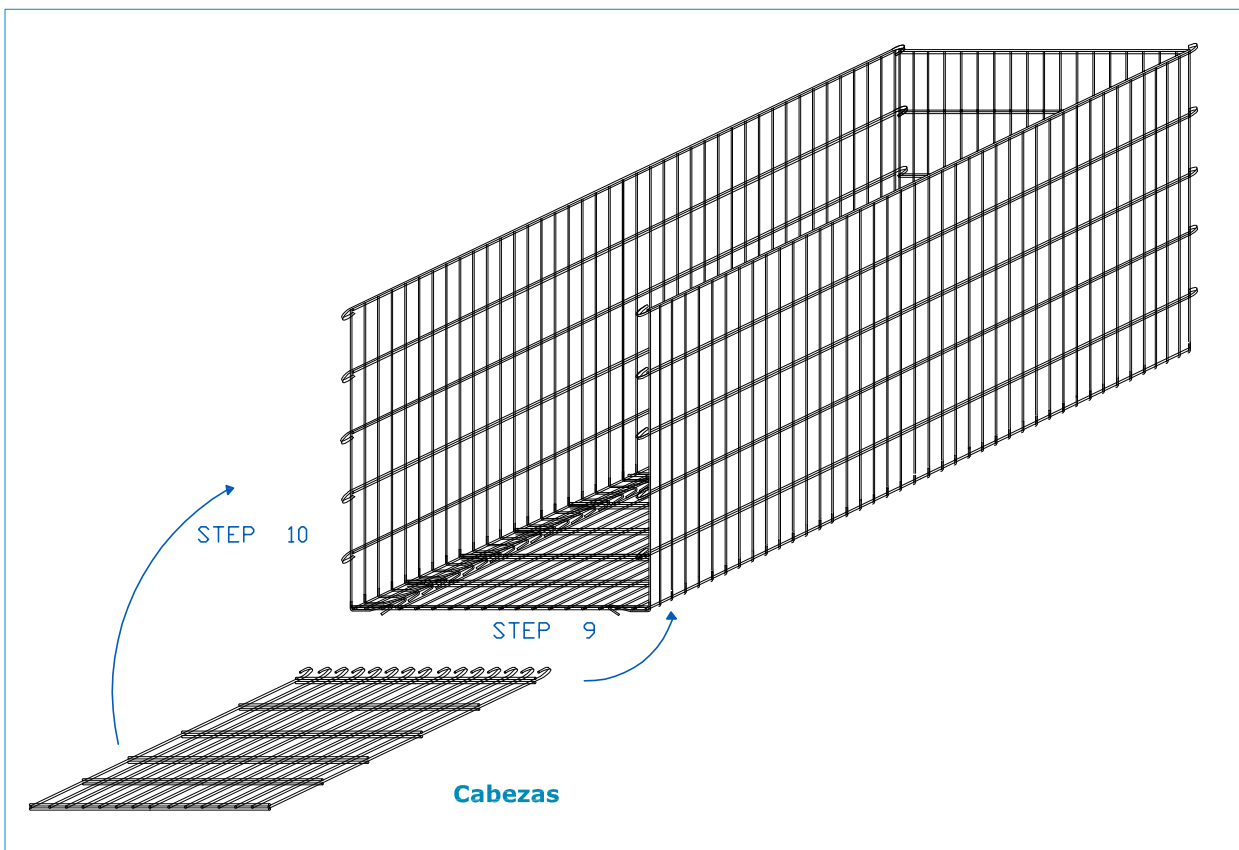

GAVIÓN 200 x 100 x 100 cm.