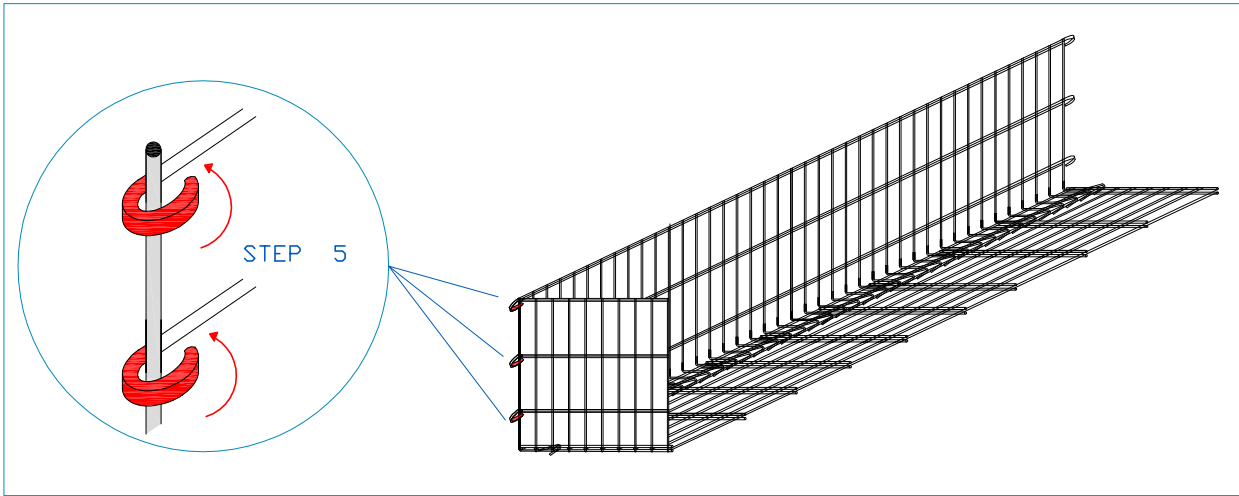

GAVIÓN 200 x 50 x 50 cm.