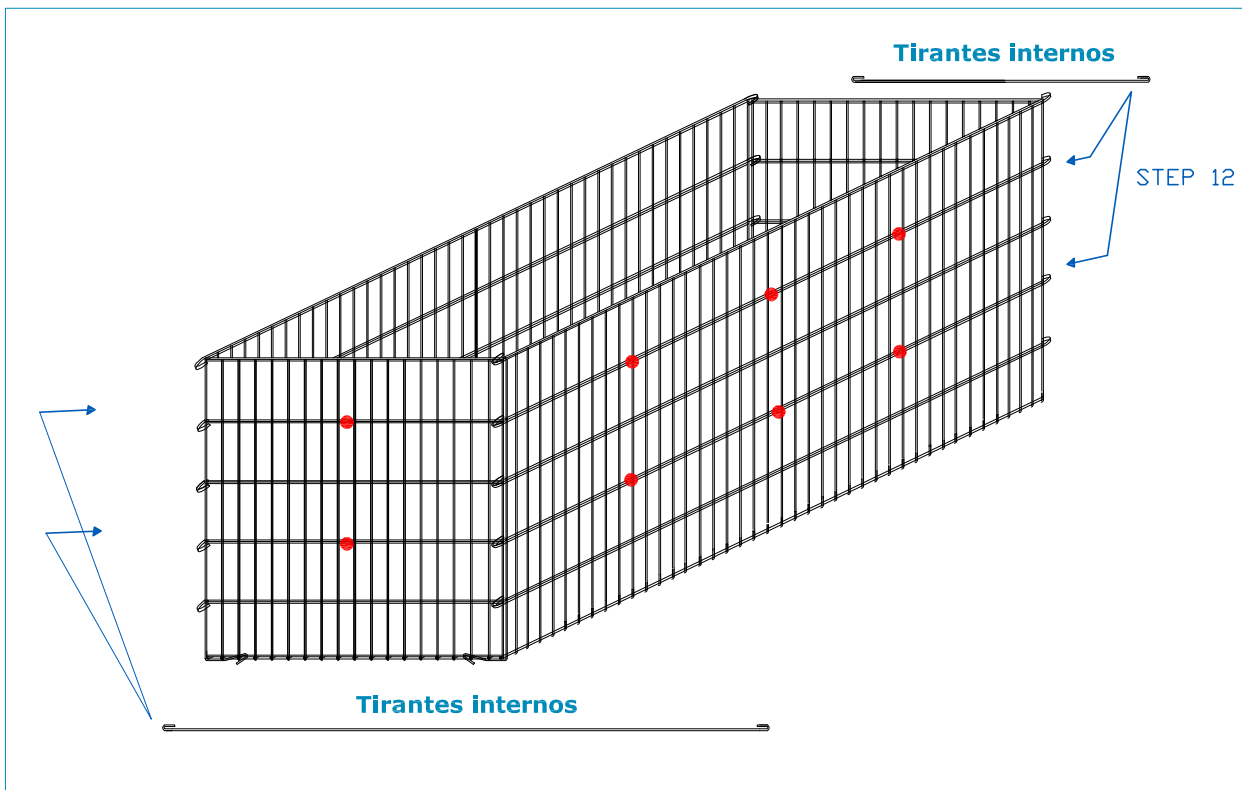

GAVIÓN 200 x 100 x 100 cm.