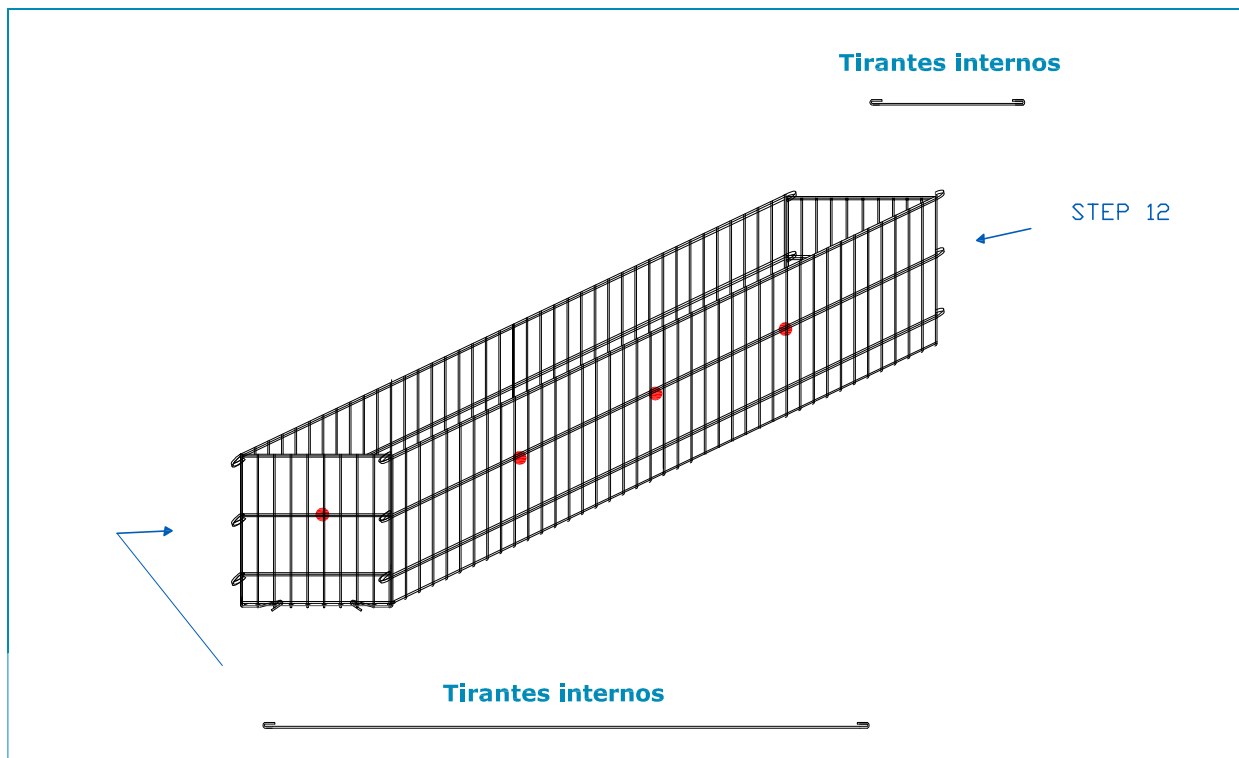

GAVIÓN 200 x 50 x 50 cm.