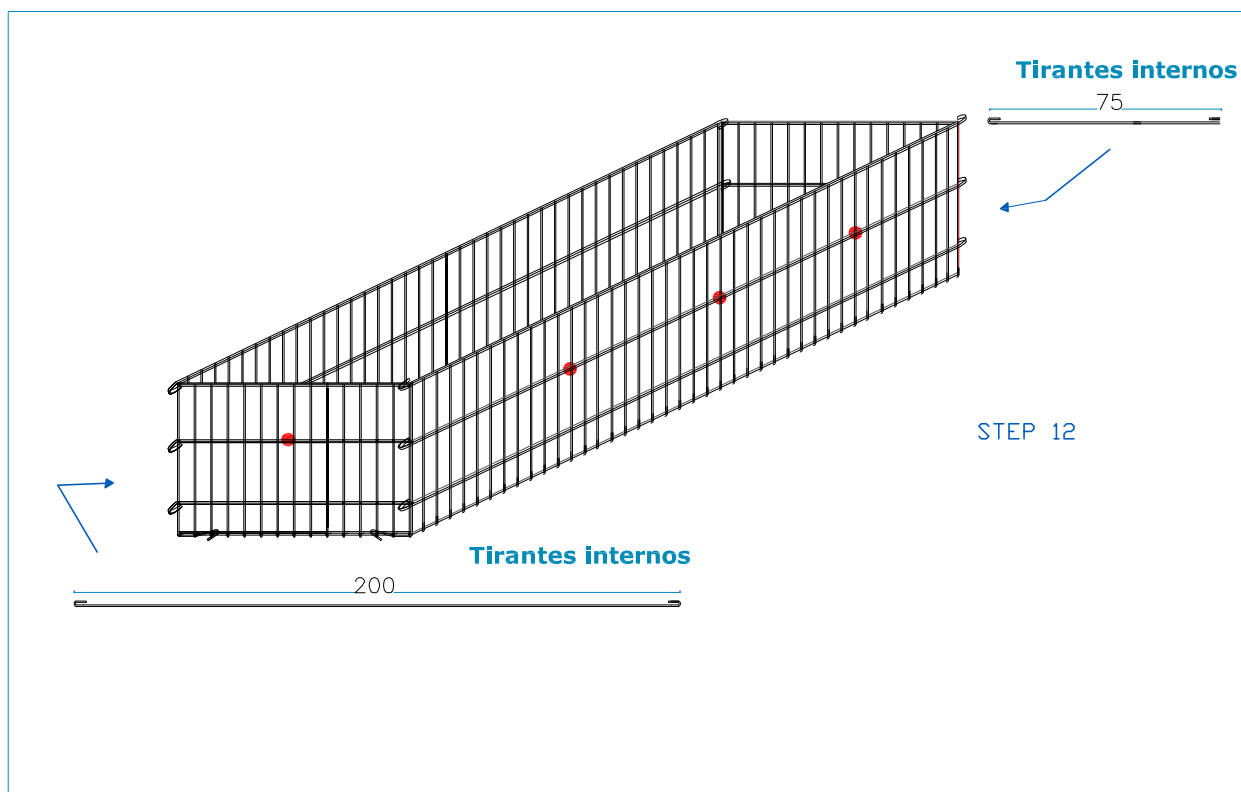

GAVIÓN 200 x 75 x 50 cm