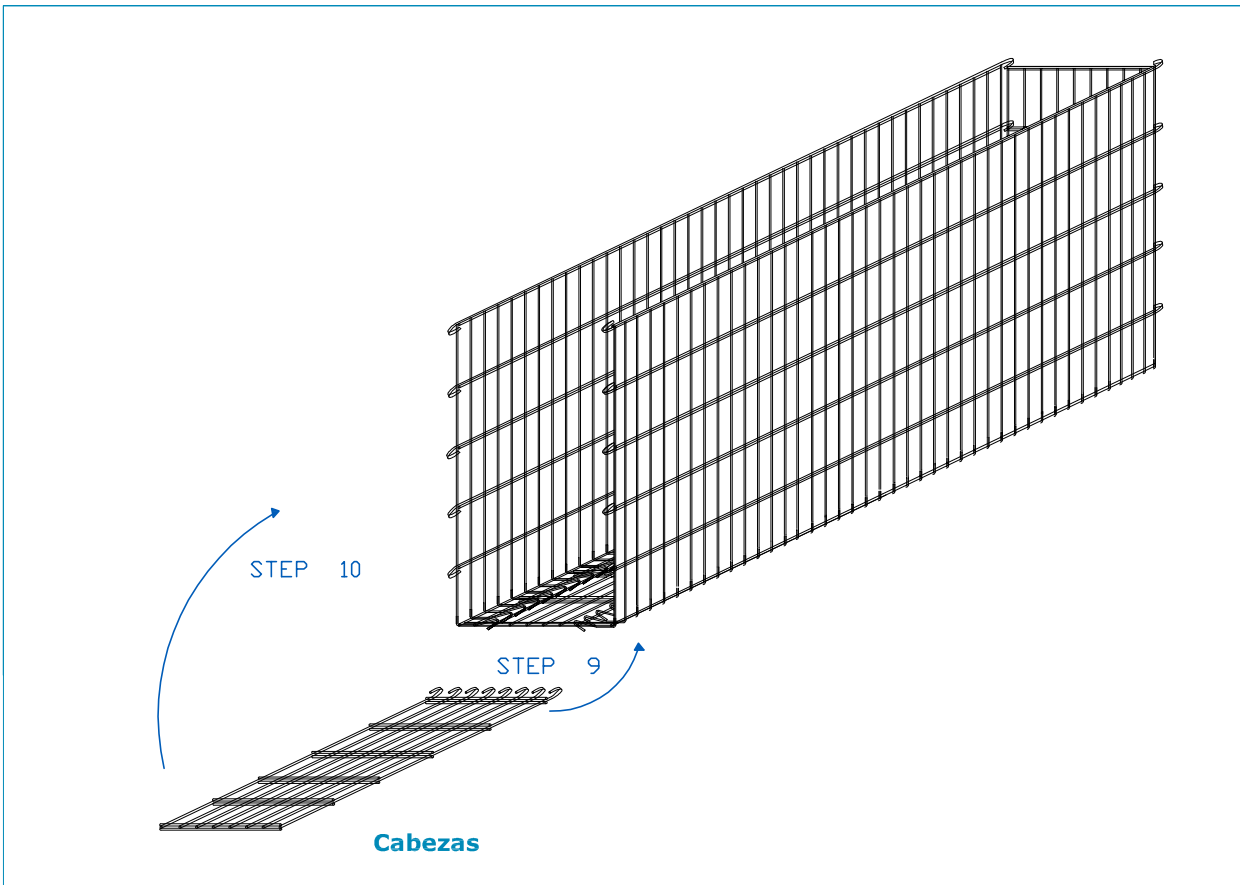

GAVIÓN 200 x 50 x 100 cm.