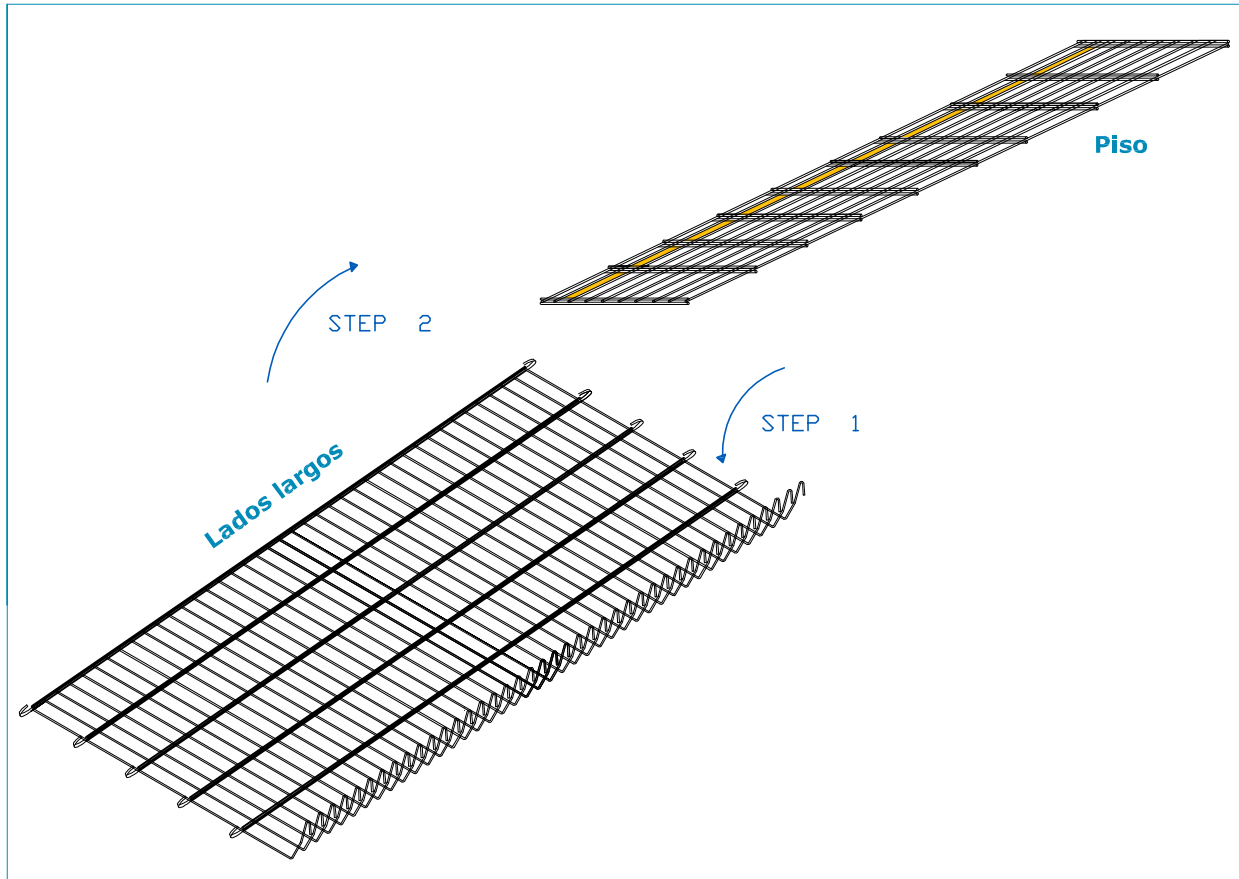

GAVIÓN 200 x 50 x 100 cm.

alambre galvanizado - diám. 6 mm - malla 200 x 50 mm

PLAN DE ENSAMBLAJE