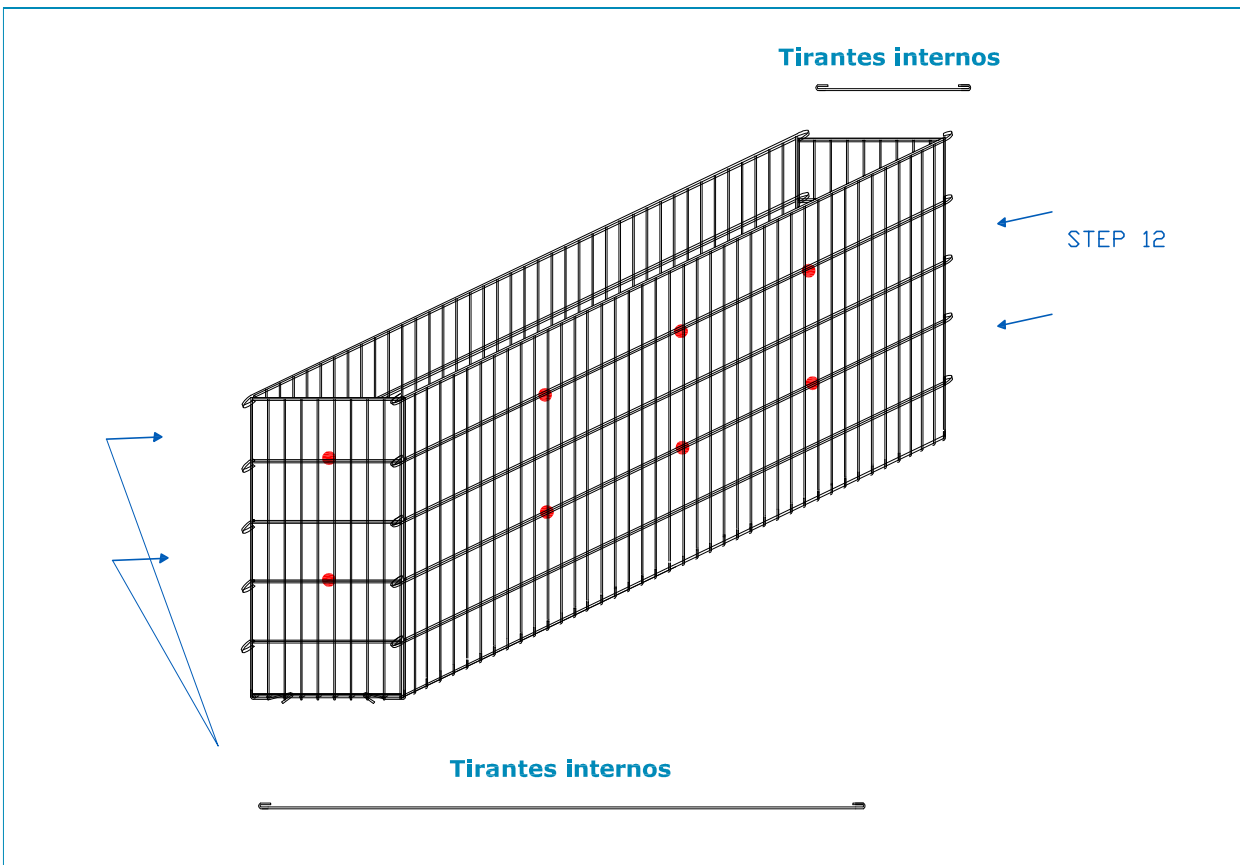

GAVIÓN 200 x 50 x 100 cm.