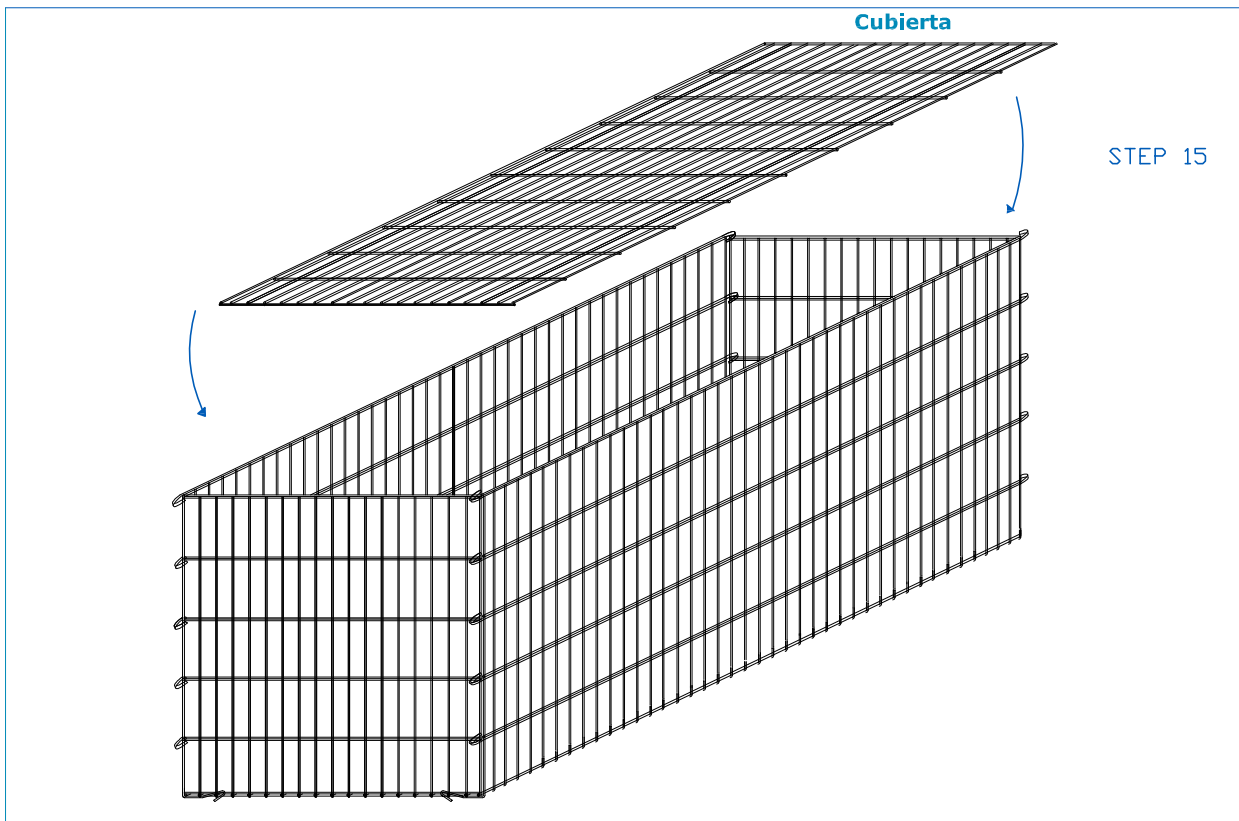

GAVIÓN 200 x 100 x 100 cm.