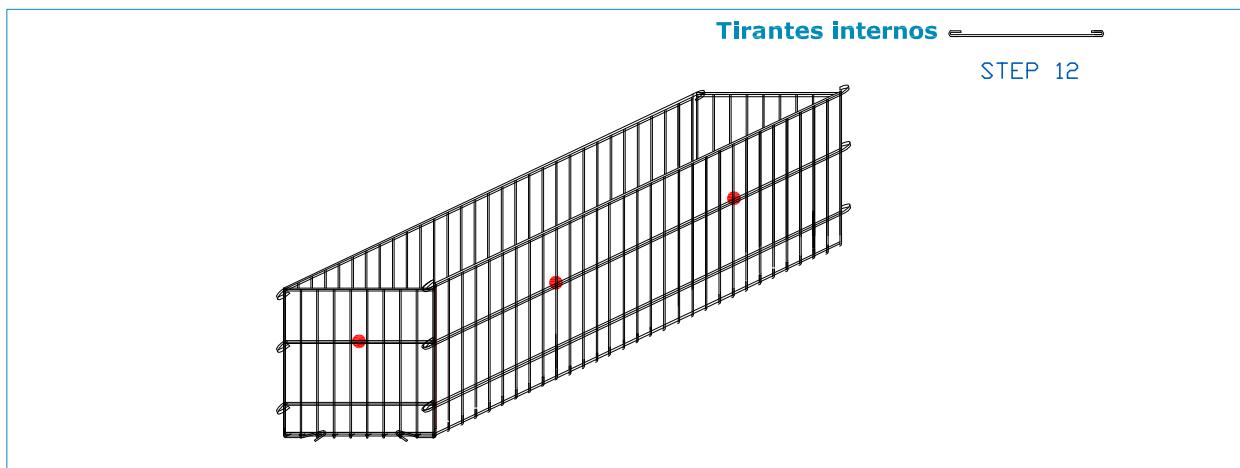

GAVIÓN 150 x 50 x 50 cm.