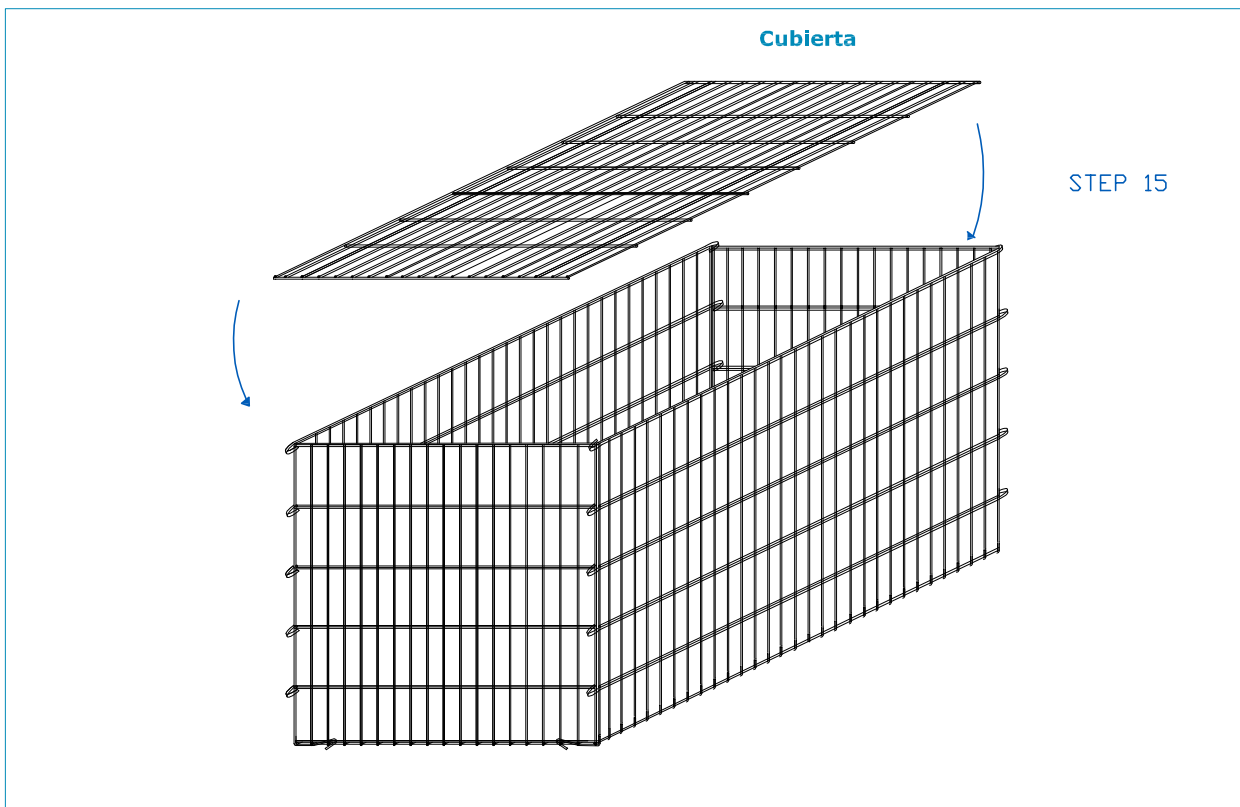

GAVIÓN 150 x 100 x 100 cm.