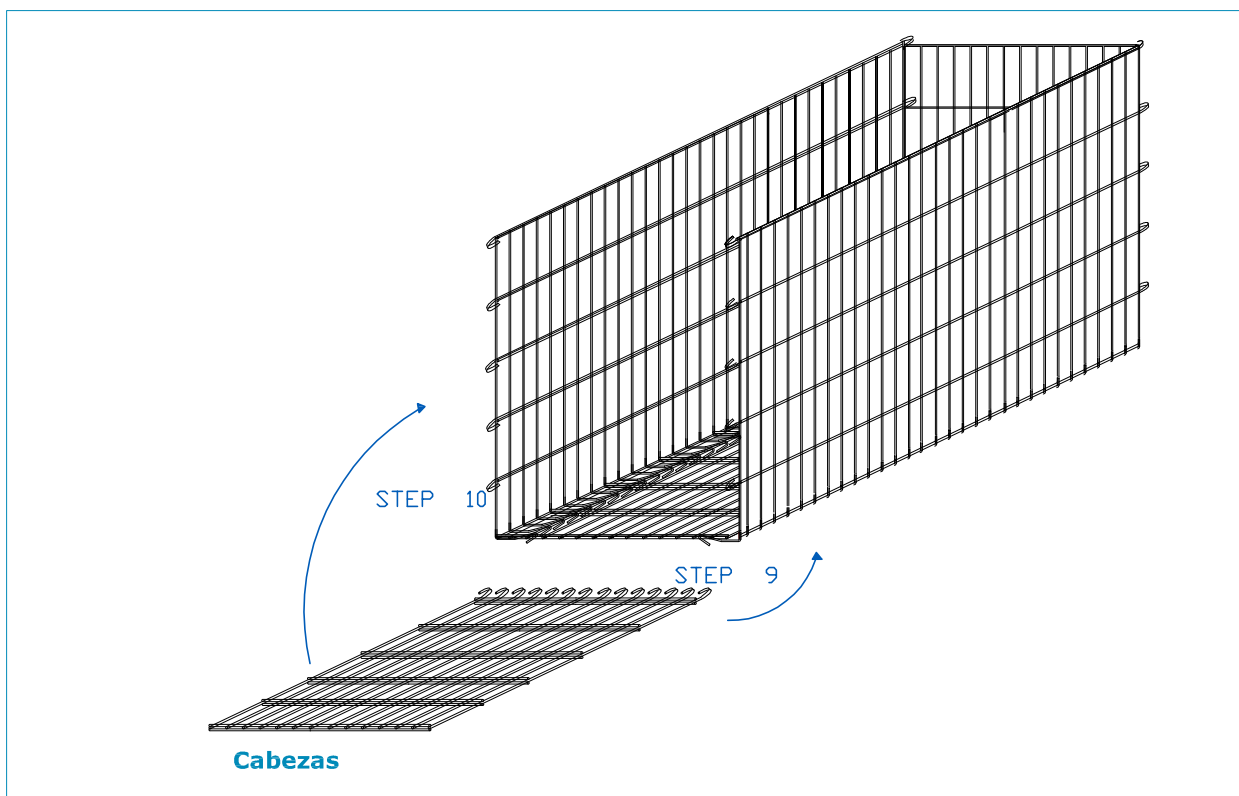

GAVIÓN 150 x 75 x 100 cm