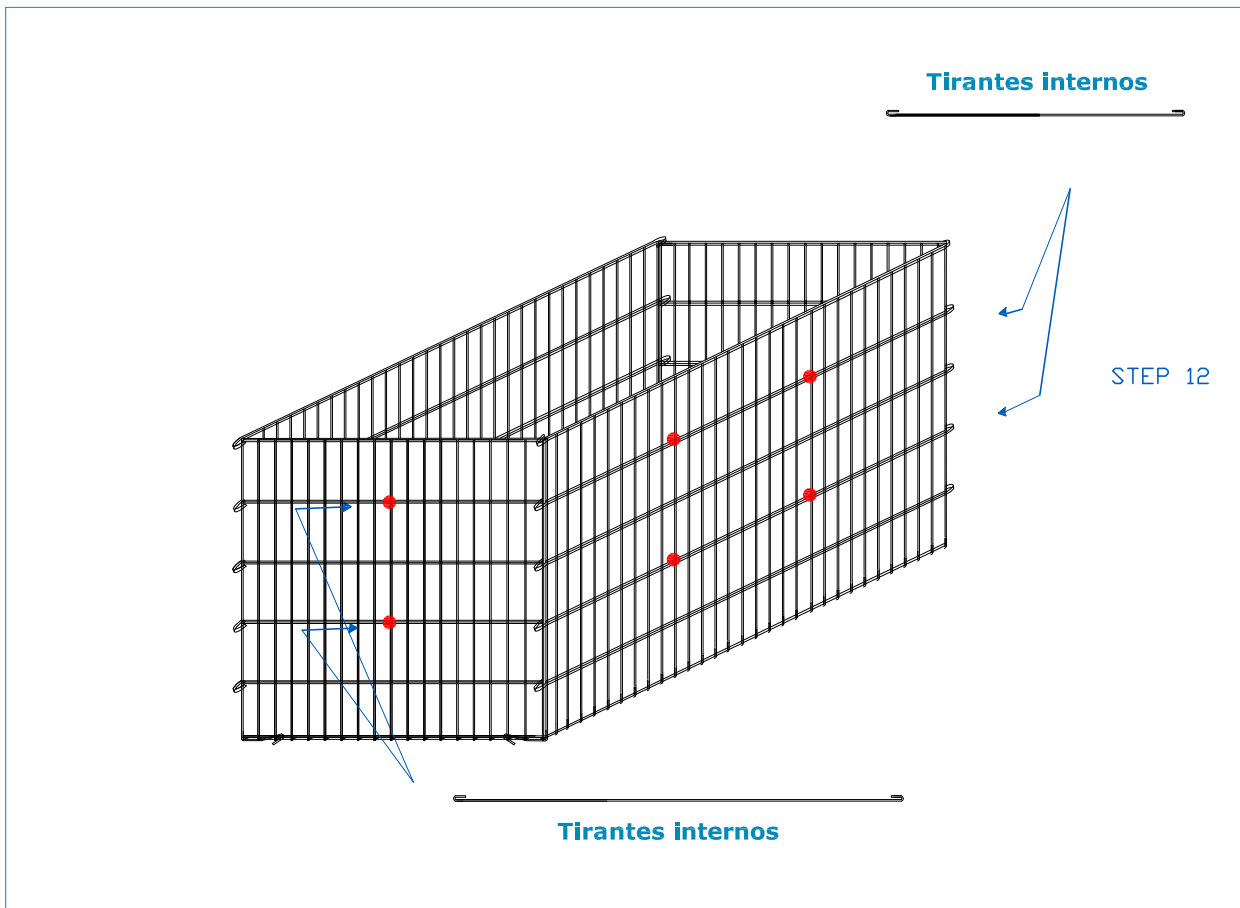

GAVIÓN 150 x 100 x 100 cm.