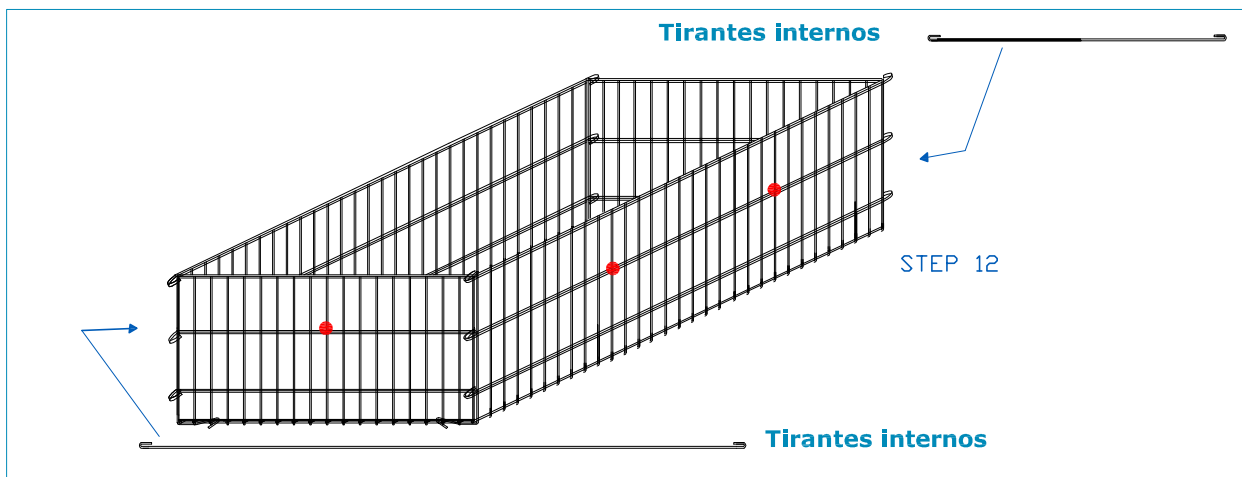

GAVIÓN 150 x 100 x 50 cm.