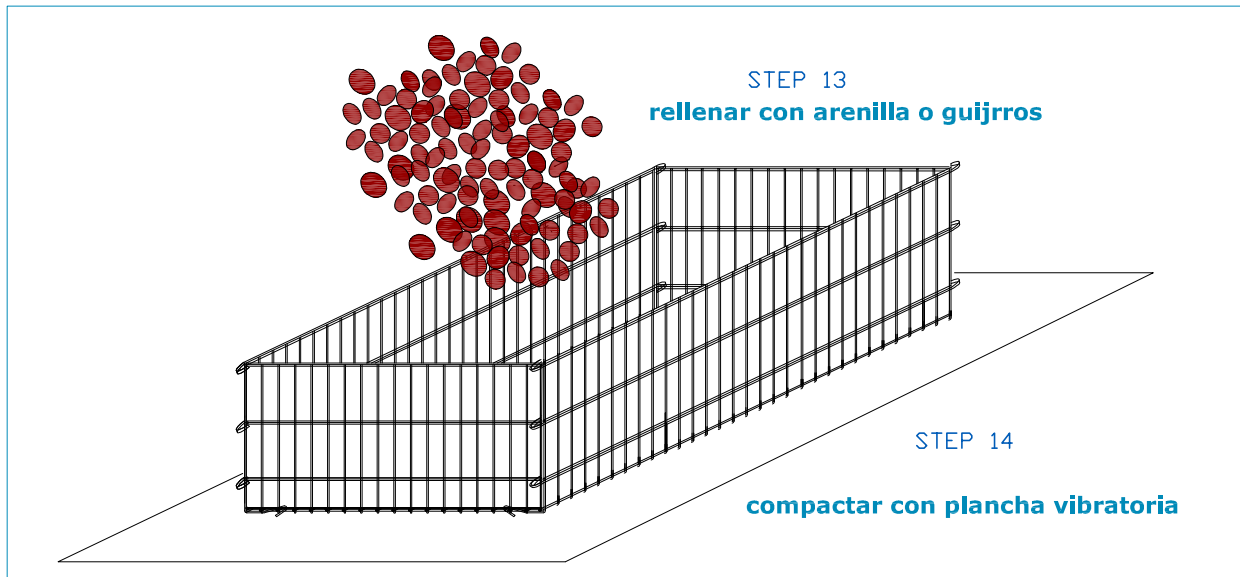

GAVIÓN 150 x 100 x 50 cm.