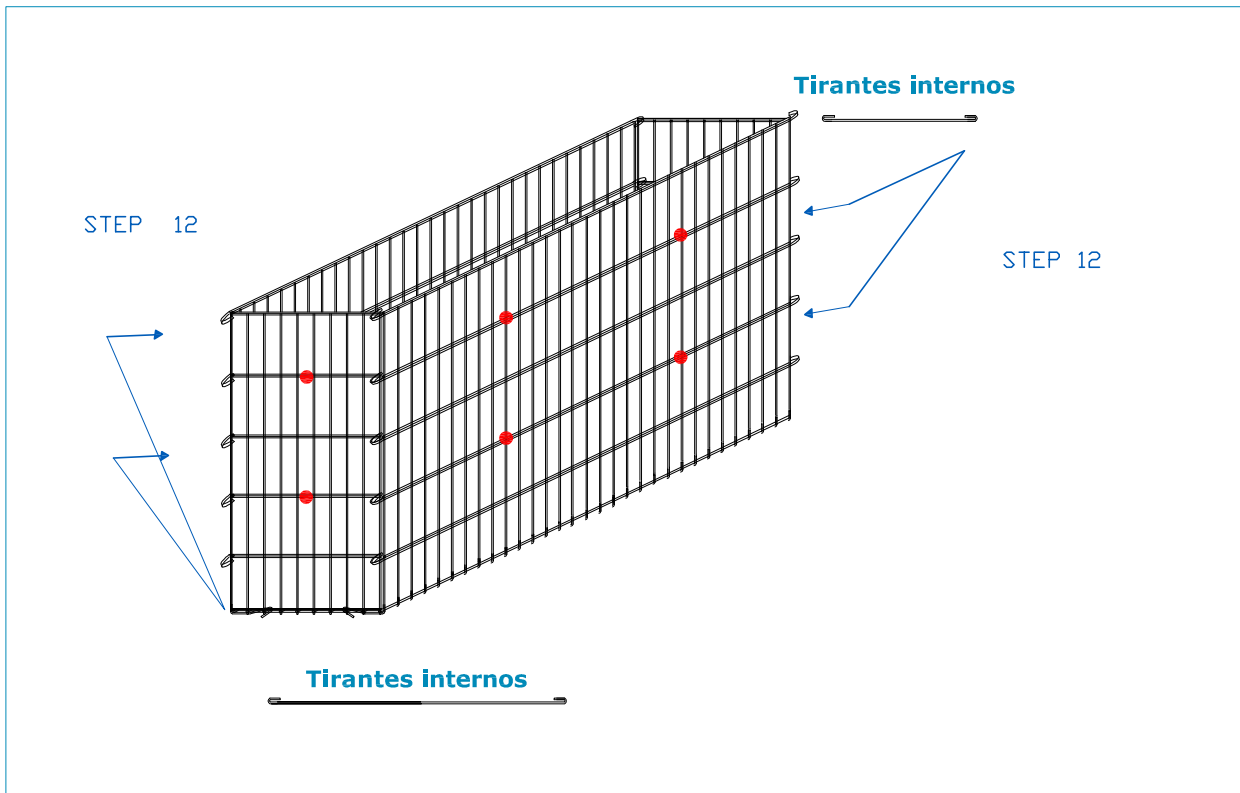

GAVIÓN 150 x 50 x 100 cm.