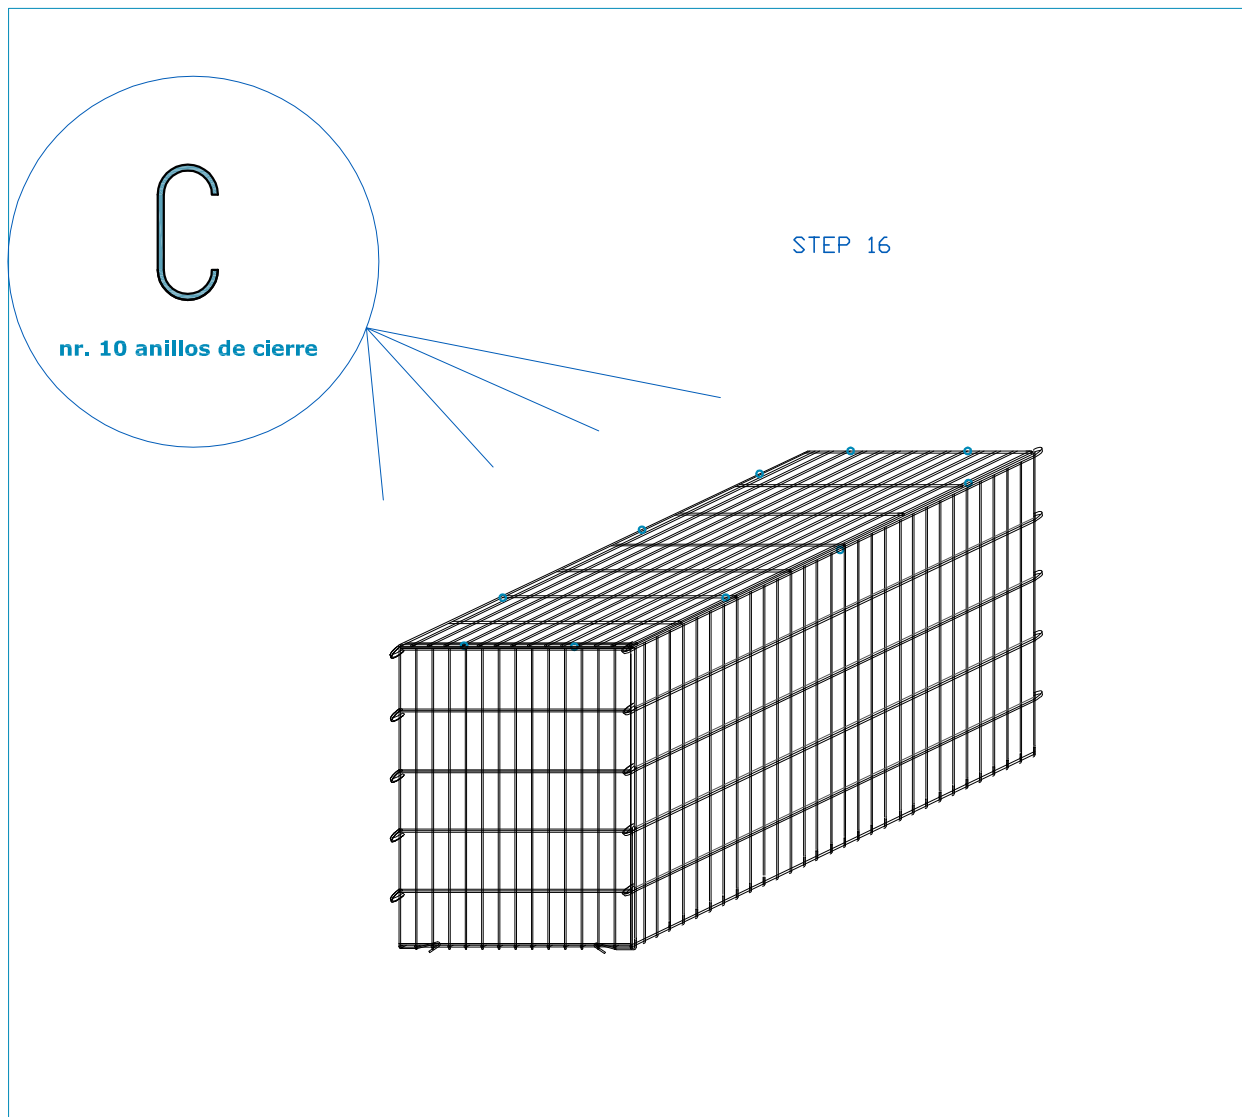

GAVIÓN 150 x 75 x 100 cm