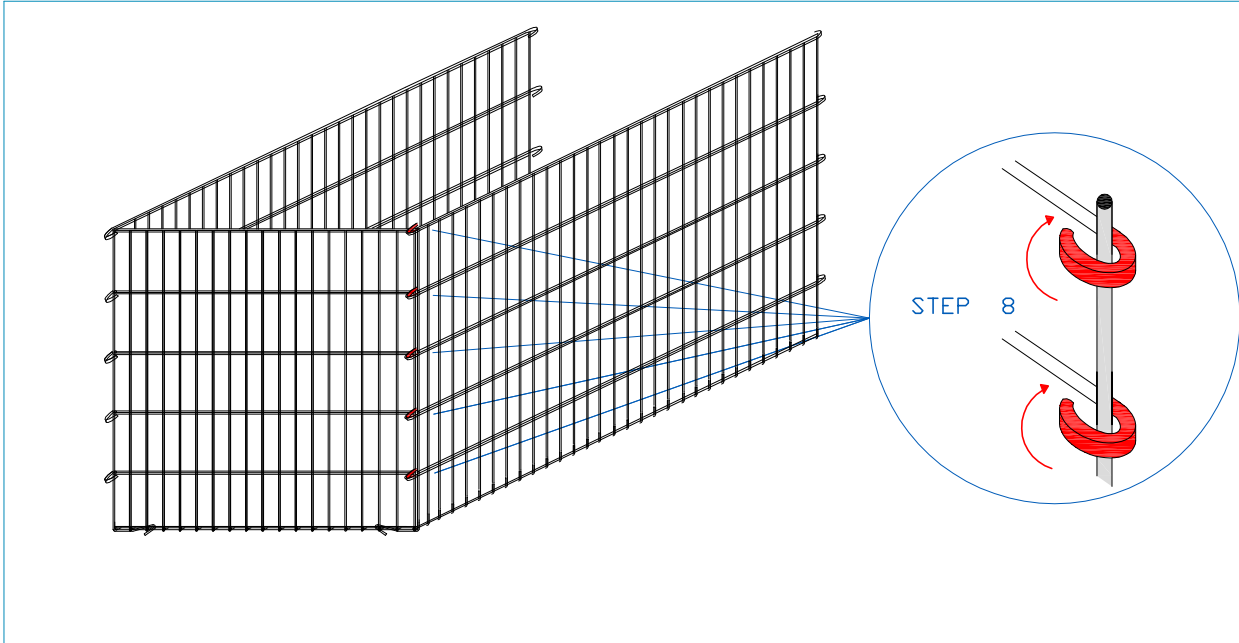

GAVIÓN 150 x 100 x 100 cm.