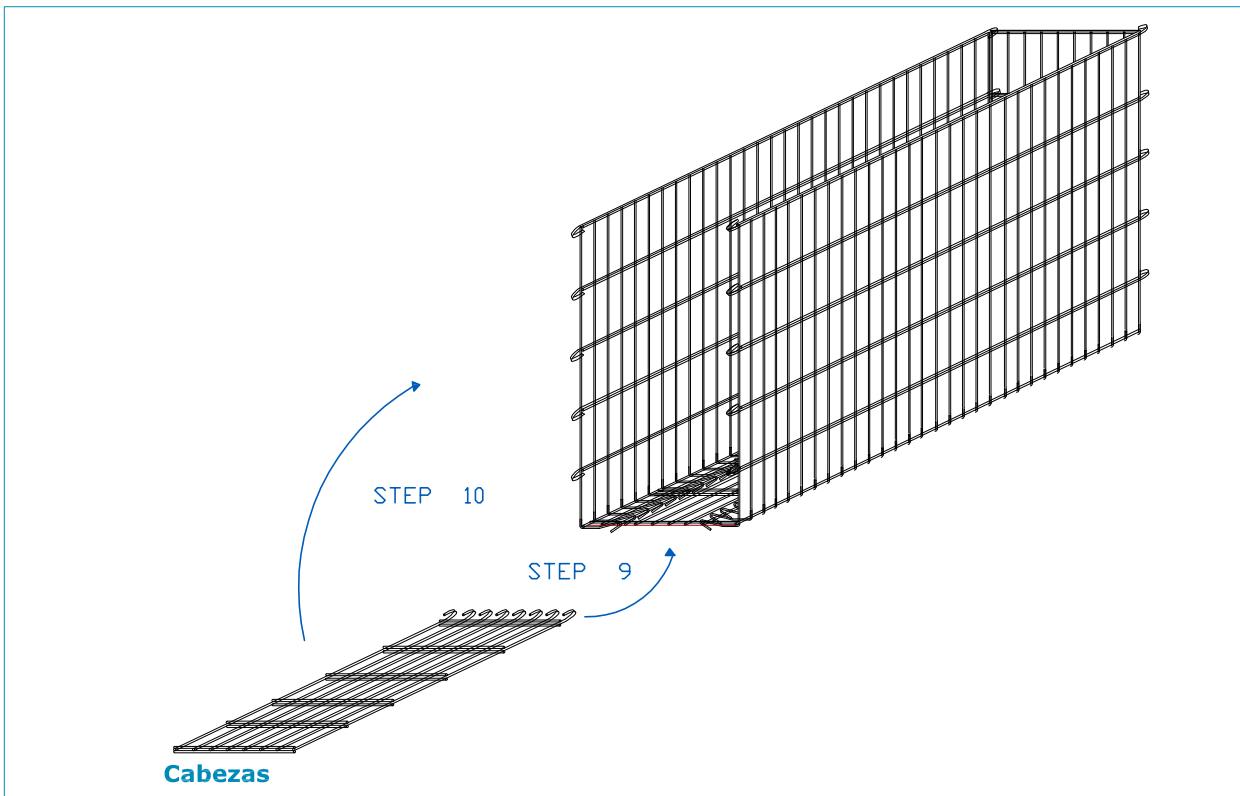

GAVIÓN 150 x 50 x 100 cm.