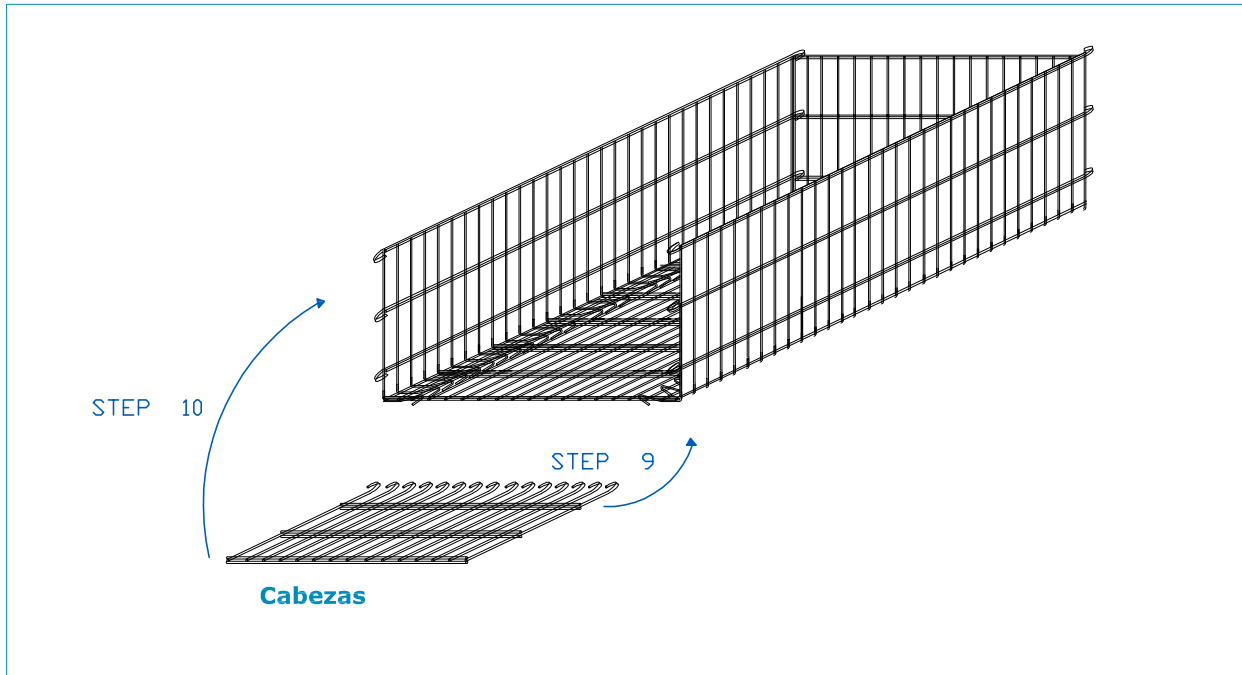

GAVIÓN 150 x 100 x 50 cm.