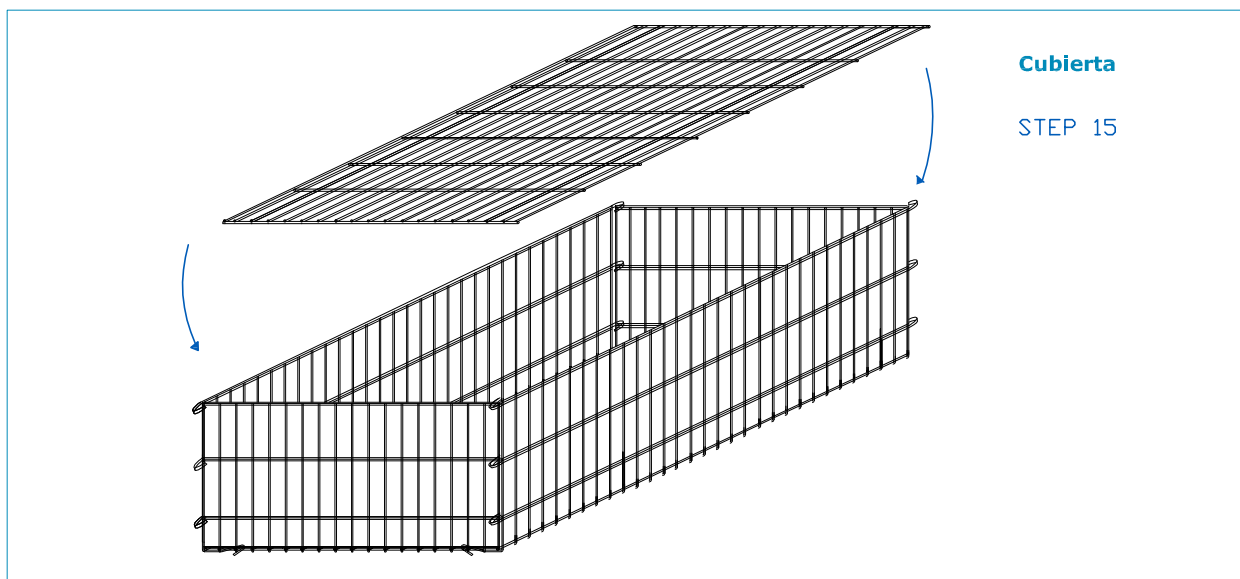

GAVIÓN 150 x 100 x 50 cm.