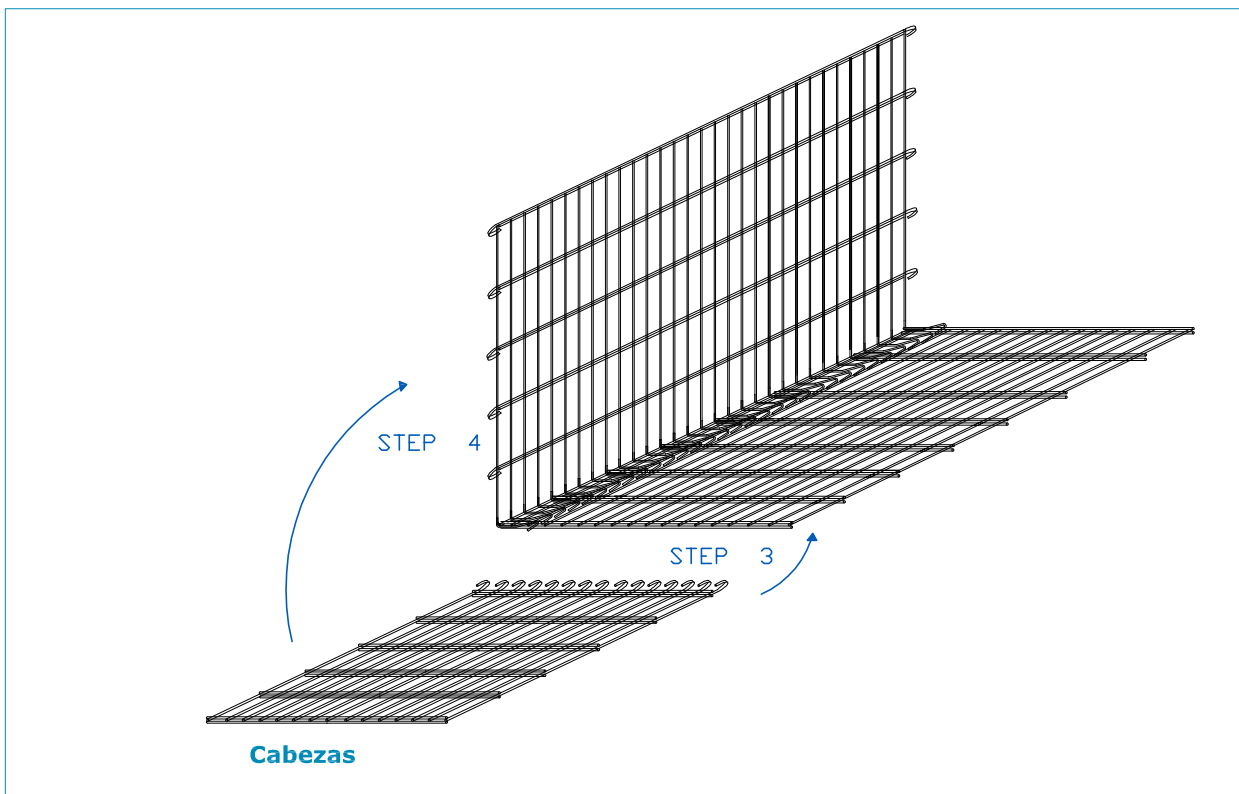

# GAVIÓN 150 x 100 x 100 cm.

alambre galvanizado - diám. 6 mm - malla 200 x 50 mm

## PLAN DE ENSAMBLAJE