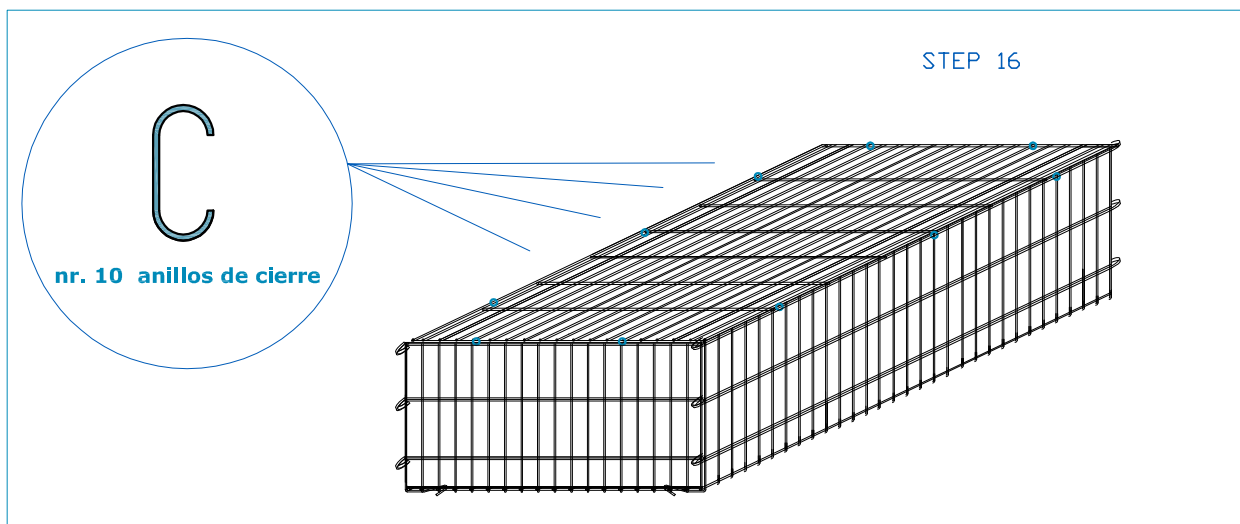

GAVIÓN 150 x 100 x 50 cm.