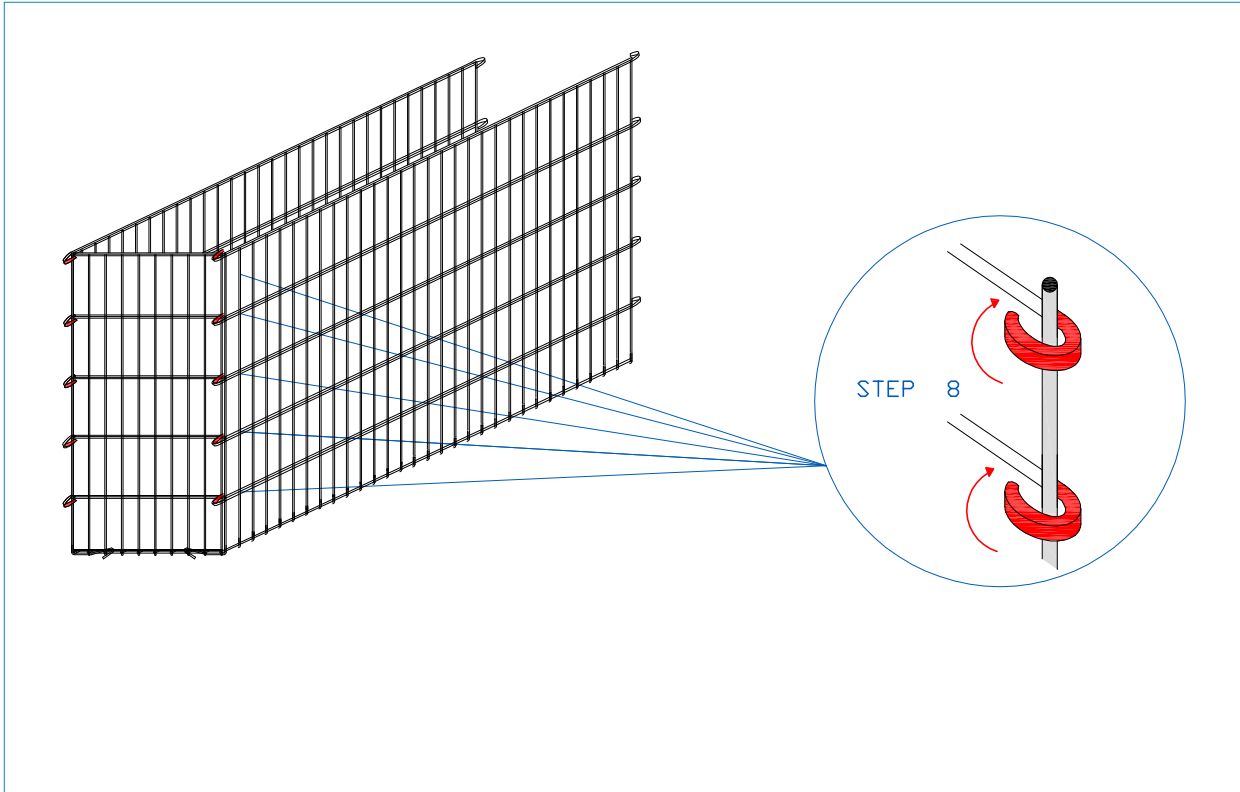

GAVIÓN 150 x 50 x 100 cm.