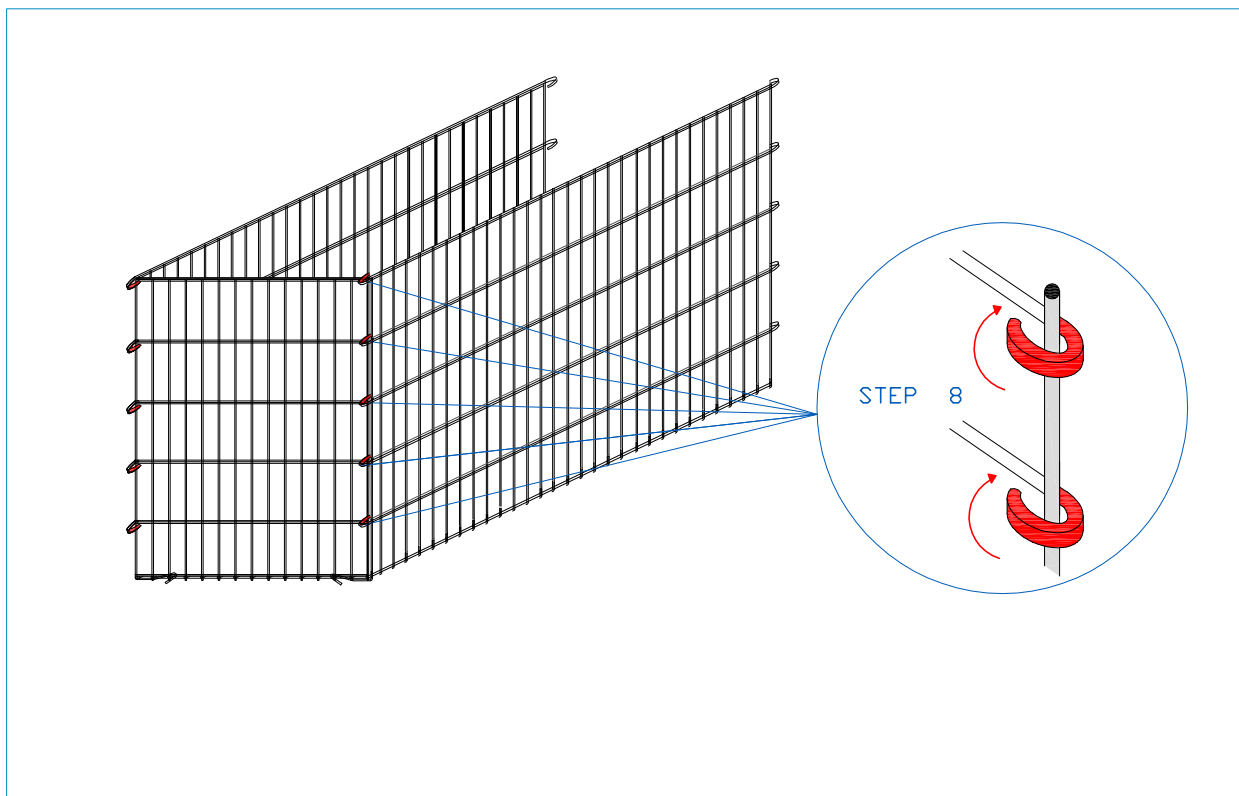

GAVIÓN 150 x 75 x 100 cm