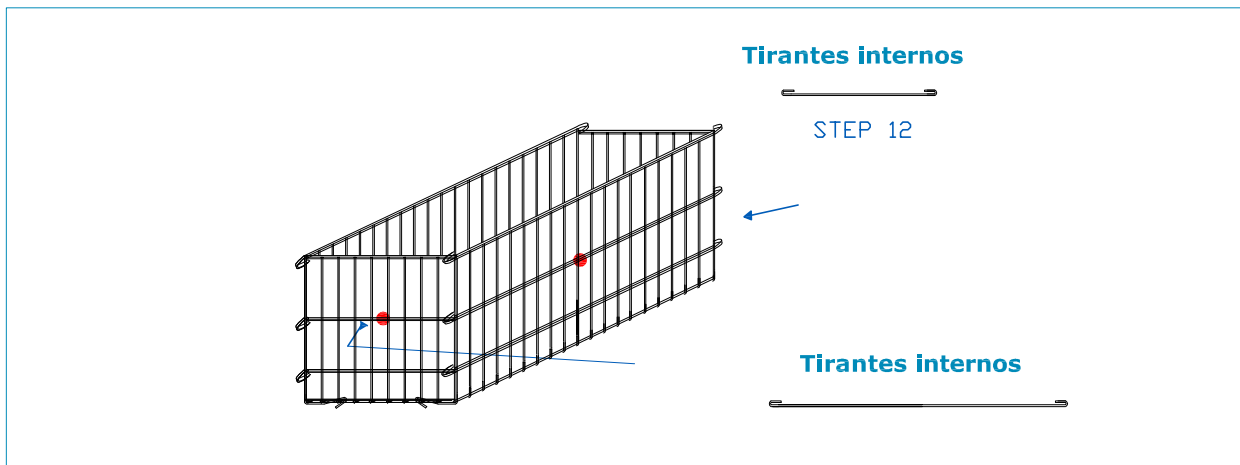

GAVIÓN 100 x 75 x 50 cm

alambre galvanizado - diám. 6 mm - malla 200 x 50 mm

ASSEMBLY INSTRUCTIONS

GAVIÓN 100 x 75 x 50 cm

GAVIÓN 100 x 75 x 50 cm

GAVIÓN 100 x 75 x 50 cm

STEP 13
rellenar con arenilla o guijrros

STEP 14 compactar con plancha vibratoria

Cubierta

STEP 15

STEP 18

nr. 8 anillos de cierre

GAVIÓN 100 x 50 x 50 cm.

alambre galvanizado - diám. 6 mm - malla 200 x 50 mm

PLAN DE ENSAMBLAJE

GAVIÓN 100 x 50 x 50 cm.

GAVIÓN 100 x 50 x 50 cm.

GAVIÓN 100 x 50 x 50 cm.

STEP 13
rellenar con arenilla o guijrros

STEP 14 compactar con plancha vibratoria

STEP 15

nr. 8 anillos de cierre

STEP 16