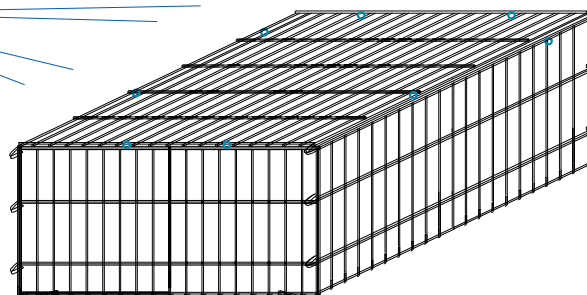

STEP 15

STEP 16

nr. 8 anillos de cierre

GAVIÓN 100 x 100 x 50 cm.

alambre galvanizado - diám. 6 mm - malla 200 x 50 mm

PLAN DE ENSAMBLAJE

GAVIÓN 100 x 100 x 50 cm.

GAVIÓN 100 x 100 x 50 cm.

SOC.COOP.

GAVIÓN 100 x 100 x 50 cm.

STEP 13
rellenar con arenilla o guijros

STEP 14 compactar con plancha vibratoria

Cubierta

STEP 15

nr. 8 anillos de cierre

STEP 18

GAVIÓN 100 x 75 x 50 cm

alambre galvanizado - diám. 6 mm - malla 200 x 50 mm

ASSEMBLY INSTRUCTIONS

GAVIÓN 100 x 75 x 50 cm

GAVIÓN 100 x 75 x 50 cm

GAVIÓN 100 x 75 x 50 cm

STEP 13
rellenar con arenilla o guijrros