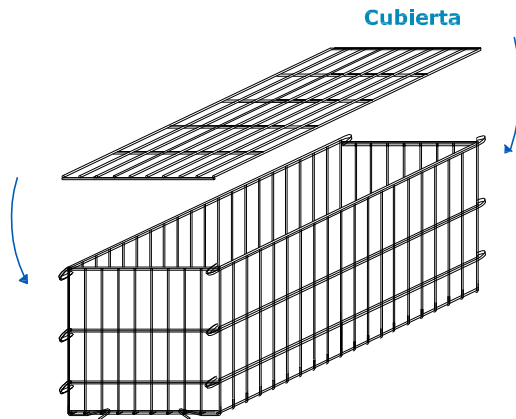

STEP 14 compactar con plancha vibratoria

Cubierta

STEP 15

STEP 18

nr. 8 anillos de cierre

GAVIÓN 100 x 50 x 50 cm.

alambre galvanizado - diám. 6 mm - malla 200 x 50 mm

PLAN DE ENSAMBLAJE

GAVIÓN 100 x 50 x 50 cm.

GAVIÓN 100 x 50 x 50 cm.

GAVIÓN 100 x 50 x 50 cm.

STEP 13
rellenar con arenilla o guijrros

STEP 14 compactar con plancha vibratoria

STEP 15

nr. 8 anillos de cierre

STEP 16