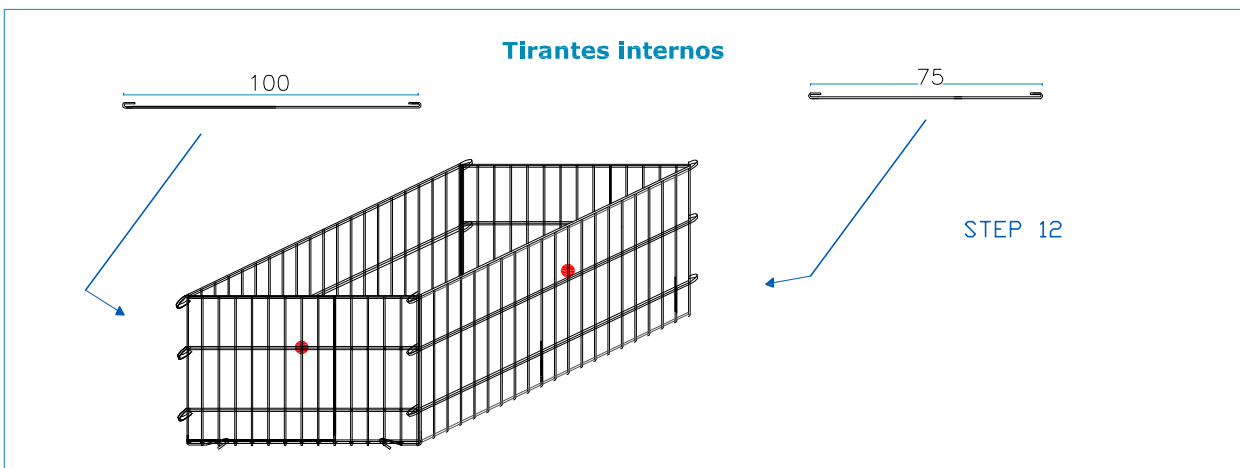

SOC.COOP.

GAVIÓN 100 x 100 x 50 cm.

STEP 13
rellenar con arenilla o guijros

STEP 14 compactar con plancha vibratoria

Cubierta

STEP 15

nr. 8 anillos de cierre

STEP 18

GAVIÓN 100 x 75 x 50 cm

alambre galvanizado - diám. 6 mm - malla 200 x 50 mm

ASSEMBLY INSTRUCTIONS

GAVIÓN 100 x 75 x 50 cm

GAVIÓN 100 x 75 x 50 cm

GAVIÓN 100 x 75 x 50 cm

STEP 13
rellenar con arenilla o guijrros

STEP 14 compactar con plancha vibratoria

Cubierta

STEP 15

STEP 18

nr. 8 anillos de cierre

GAVIÓN 100 x 50 x 50 cm.

alambre galvanizado - diám. 6 mm - malla 200 x 50 mm

PLAN DE ENSAMBLAJE