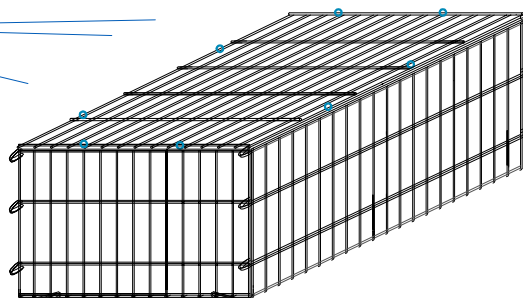

GAVIÓN 100 x 75 x 50 cm

alambre galvanizado - diám. 6 mm - malla 200 x 50 mm

ASSEMBLY INSTRUCTIONS

GAVIÓN 100 x 75 x 50 cm

GAVIÓN 100 x 75 x 50 cm

GAVIÓN 100 x 75 x 50 cm

STEP 13
rellenar con arenilla o guijrros

STEP 14 compactar con plancha vibratoria

Cubierta

STEP 15

STEP 18

nr. 8 anillos de cierre

GAVIÓN 100 x 50 x 50 cm.

alambre galvanizado - diám. 6 mm - malla 200 x 50 mm

PLAN DE ENSAMBLAJE

GAVIÓN 100 x 50 x 50 cm.

GAVIÓN 100 x 50 x 50 cm.

GAVIÓN 100 x 50 x 50 cm.

STEP 13
rellenar con arenilla o guijrros

STEP 14 compactar con plancha vibratoria

STEP 15

nr. 8 anillos de cierre

STEP 16