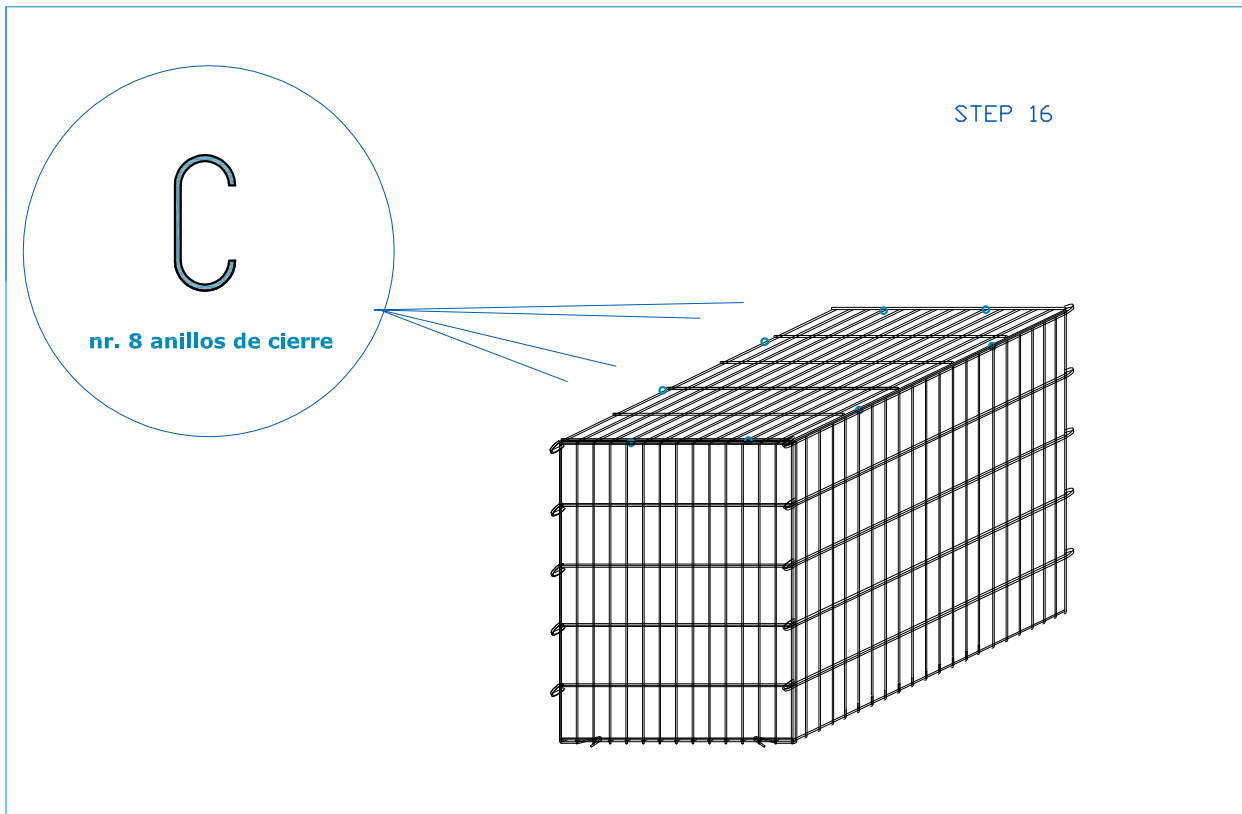

GAVIÓN 100 x 100 x 100 cm.

alambre galvanizado - diám. 6 mm - malla 200 x 50 mm

PLAN DE ENSAMBLAJE

GAVIÓN 100 x 100 x 100 cm.

GAVIÓN 100 x 100 x 100 cm.

GAVIÓN 100 x 100 x 100 cm.

GAVIÓN 100 x 100 x 100 cm.

Cubierta

STEP 15

STEP 16

nr. 8 anillos de cierre

GAVIÓN 100 x 75 x 100 cm

alambre galvanizado - diám. 6 mm - malla 200 x 50 mm

ASSEMBLY INSTRUCTIONS

GAVIÓN 100 x 75 x 100 cm

GAVIÓN 100 x 75 x 100 cm

GAVIÓN 100 x 75 x 100 cm

Tirantes internos

STEP 13

rellenar con arenilla o guijros

STEP 14

compactar con plancha vibratoria

GAVIÓN 100 x 75 x 100 cm

GAVIÓN 100 x 50 x 100 cm.

alambre galvanizado - diám. 6 mm - malla 200 x 50 mm

PLAN DE ENSAMBLAJE

GAVIÓN 100 x 50 x 100 cm.

GAVIÓN 100 x 50 x 100 cm.

GAVIÓN 100 x 50 x 100 cm.

GAVIÓN 100 x 50 x 100 cm.

Cubierta