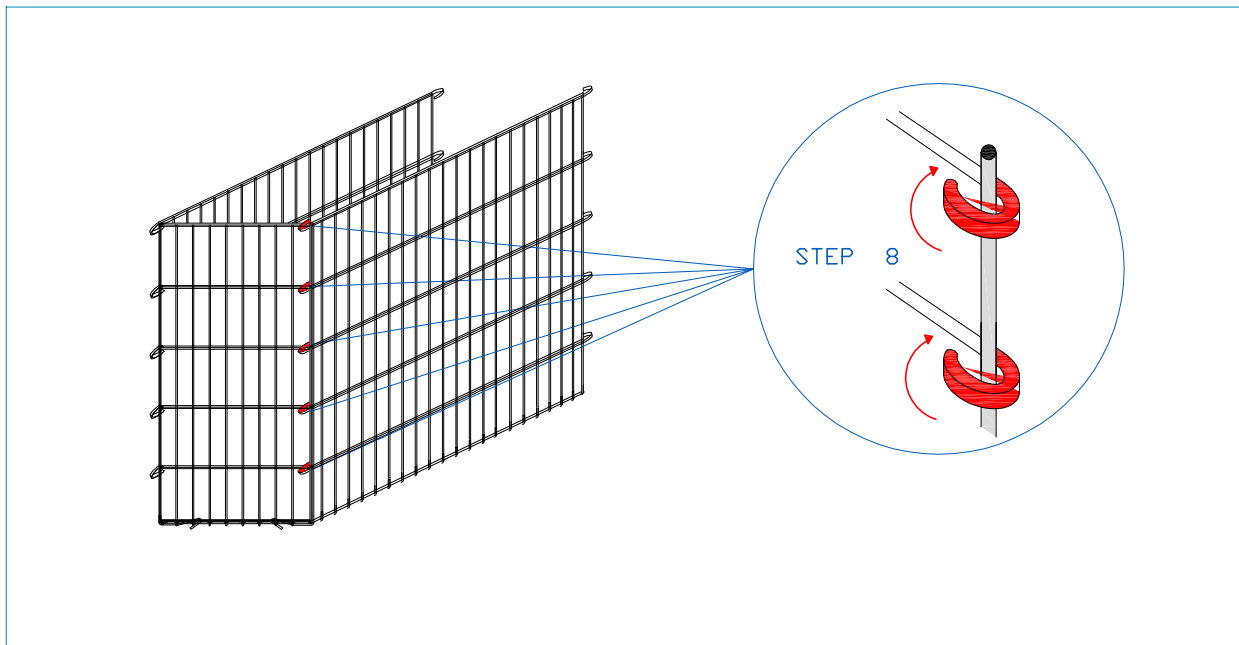

GAVIÓN 100 x 50 x 100 cm.

alambre galvanizado - diám. 6 mm - malla 200 x 50 mm

PLAN DE ENSAMBLAJE

GAVIÓN 100 x 50 x 100 cm.

GAVIÓN 100 x 50 x 100 cm.

GAVIÓN 100 x 50 x 100 cm.

GAVIÓN 100 x 50 x 100 cm.

Cubierta

STEP 15

STEP 16

nr. 8 anillos de cierre

GAVIÓN 100 x 100 x 50 cm.

alambre galvanizado - diám. 6 mm - malla 200 x 50 mm

PLAN DE ENSAMBLAJE

GAVIÓN 100 x 100 x 50 cm.

GAVIÓN 100 x 100 x 50 cm.