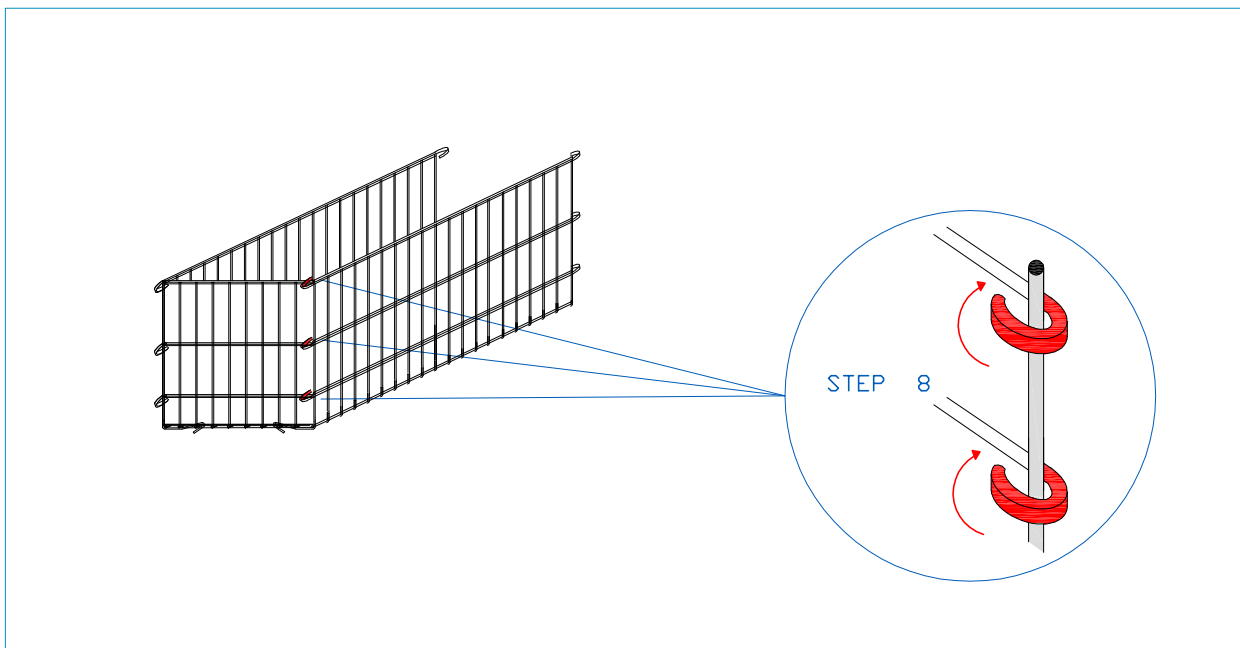

GAVIÓN 100 x 75 x 50 cm

alambre galvanizado - diám. 6 mm - malla 200 x 50 mm

ASSEMBLY INSTRUCTIONS

GAVIÓN 100 x 75 x 50 cm

GAVIÓN 100 x 75 x 50 cm

GAVIÓN 100 x 75 x 50 cm

STEP 13
rellenar con arenilla o guijrros

STEP 14 compactar con plancha vibratoria

Cubierta

STEP 15

STEP 18

nr. 8 anillos de cierre

GAVIÓN 100 x 50 x 50 cm.

alambre galvanizado - diám. 6 mm - malla 200 x 50 mm

PLAN DE ENSAMBLAJE

GAVIÓN 100 x 50 x 50 cm.

GAVIÓN 100 x 50 x 50 cm.

GAVIÓN 100 x 50 x 50 cm.

STEP 13
rellenar con arenilla o guijrros

STEP 14 compactar con plancha vibratoria

STEP 15

nr. 8 anillos de cierre

STEP 16