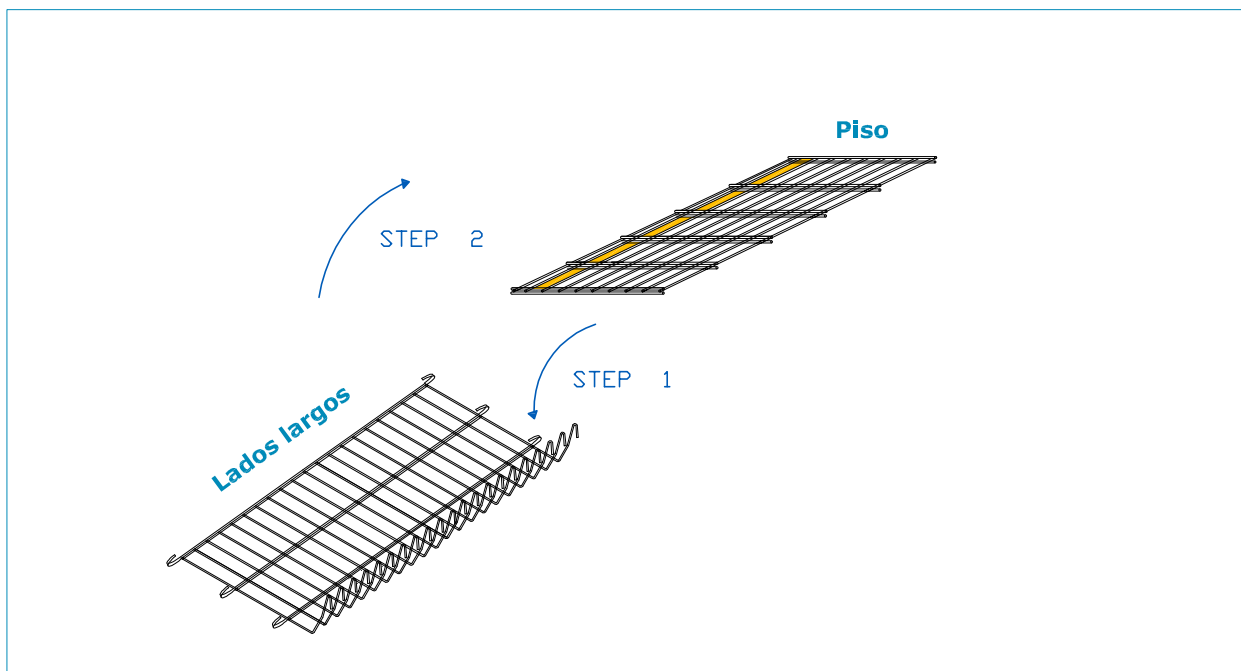

GAVIÓN 100 x 75 x 50 cm

alambre galvanizado - diám. 6 mm - malla 200 x 50 mm

ASSEMBLY INSTRUCTIONS

GAVIÓN 100 x 75 x 50 cm

GAVIÓN 100 x 75 x 50 cm

GAVIÓN 100 x 75 x 50 cm

STEP 13
rellenar con arenilla o guijrros

STEP 14 compactar con plancha vibratoria

Cubierta

STEP 15

STEP 18

nr. 8 anillos de cierre

GAVIÓN 100 x 50 x 50 cm.

alambre galvanizado - diám. 6 mm - malla 200 x 50 mm

PLAN DE ENSAMBLAJE

GAVIÓN 100 x 50 x 50 cm.

GAVIÓN 100 x 50 x 50 cm.

GAVIÓN 100 x 50 x 50 cm.

STEP 13
rellenar con arenilla o guijrros

STEP 14 compactar con plancha vibratoria

STEP 15

nr. 8 anillos de cierre

STEP 16