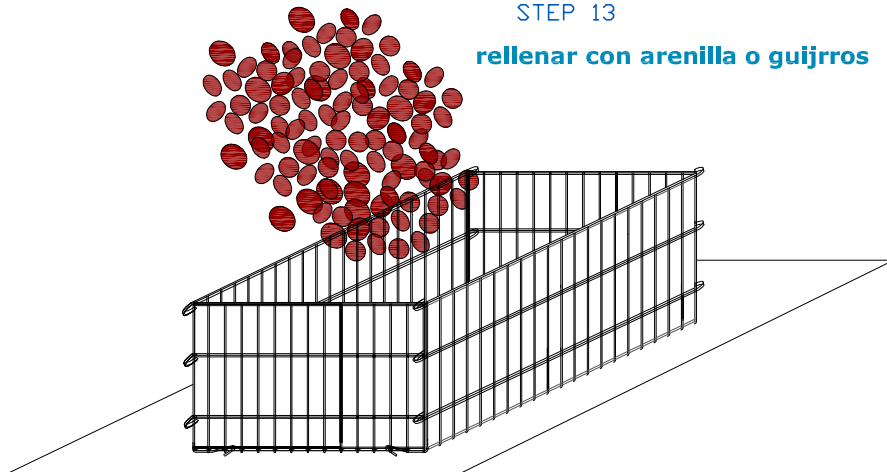

SOC.COOP.

GAVIÓN 100 x 100 x 50 cm.

STEP 13
rellenar con arenilla o guijros

STEP 14 compactar con plancha vibratoria

Cubierta

STEP 15

nr. 8 anillos de cierre

STEP 18

GAVIÓN 100 x 75 x 50 cm

alambre galvanizado - diám. 6 mm - malla 200 x 50 mm

ASSEMBLY INSTRUCTIONS

GAVIÓN 100 x 75 x 50 cm

GAVIÓN 100 x 75 x 50 cm

GAVIÓN 100 x 75 x 50 cm

STEP 13
rellenar con arenilla o guijrros

STEP 14 compactar con plancha vibratoria

Cubierta

STEP 15

STEP 18

nr. 8 anillos de cierre

GAVIÓN 100 x 50 x 50 cm.

alambre galvanizado - diám. 6 mm - malla 200 x 50 mm

PLAN DE ENSAMBLAJE