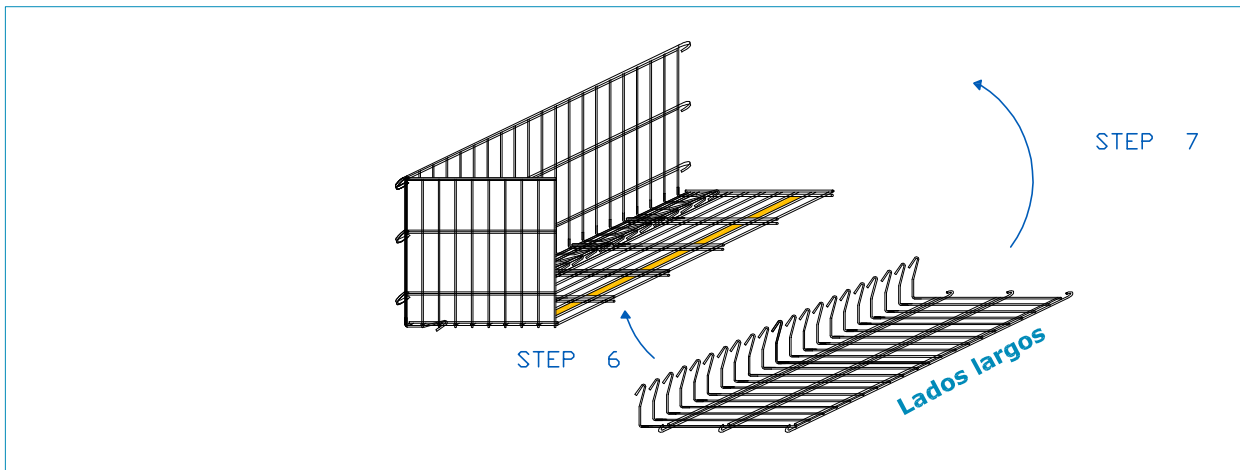

GAVIÓN 100 x 75 x 50 cm

alambre galvanizado - diám. 6 mm - malla 200 x 50 mm

ASSEMBLY INSTRUCTIONS

GAVIÓN 100 x 75 x 50 cm

GAVIÓN 100 x 75 x 50 cm

GAVIÓN 100 x 75 x 50 cm

STEP 13
rellenar con arenilla o guijrros

STEP 14 compactar con plancha vibratoria

Cubierta

STEP 15

STEP 18

nr. 8 anillos de cierre

GAVIÓN 100 x 50 x 50 cm.

alambre galvanizado - diám. 6 mm - malla 200 x 50 mm

PLAN DE ENSAMBLAJE

GAVIÓN 100 x 50 x 50 cm.

GAVIÓN 100 x 50 x 50 cm.

GAVIÓN 100 x 50 x 50 cm.

STEP 13
rellenar con arenilla o guijrros

STEP 14 compactar con plancha vibratoria

STEP 15

nr. 8 anillos de cierre

STEP 16