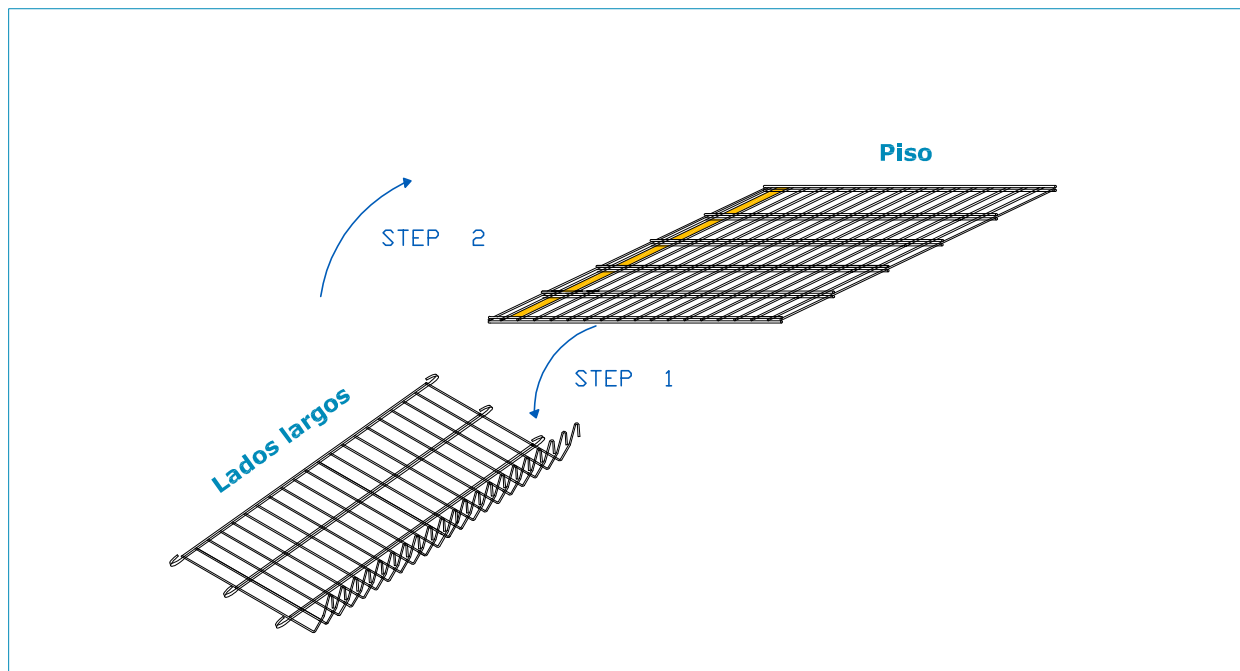

GAVIÓN 100 x 50 x 100 cm.

alambre galvanizado - diám. 6 mm - malla 200 x 50 mm

PLAN DE ENSAMBLAJE

GAVIÓN 100 x 50 x 100 cm.

GAVIÓN 100 x 50 x 100 cm.

GAVIÓN 100 x 50 x 100 cm.

GAVIÓN 100 x 50 x 100 cm.

Cubierta

STEP 15

STEP 16

nr. 8 anillos de cierre

GAVIÓN 100 x 100 x 50 cm.

alambre galvanizado - diám. 6 mm - malla 200 x 50 mm

PLAN DE ENSAMBLAJE

GAVIÓN 100 x 100 x 50 cm.

GAVIÓN 100 x 100 x 50 cm.

SOC.COOP.

GAVIÓN 100 x 100 x 50 cm.

STEP 13
rellenar con arenilla o guijros

STEP 14 compactar con plancha vibratoria

Cubierta

STEP 15

nr. 8 anillos de cierre

STEP 18

GAVIÓN 100 x 75 x 50 cm

alambre galvanizado - diám. 6 mm - malla 200 x 50 mm

ASSEMBLY INSTRUCTIONS

GAVIÓN 100 x 75 x 50 cm

GAVIÓN 100 x 75 x 50 cm

GAVIÓN 100 x 75 x 50 cm

STEP 13
rellenar con arenilla o guijrros