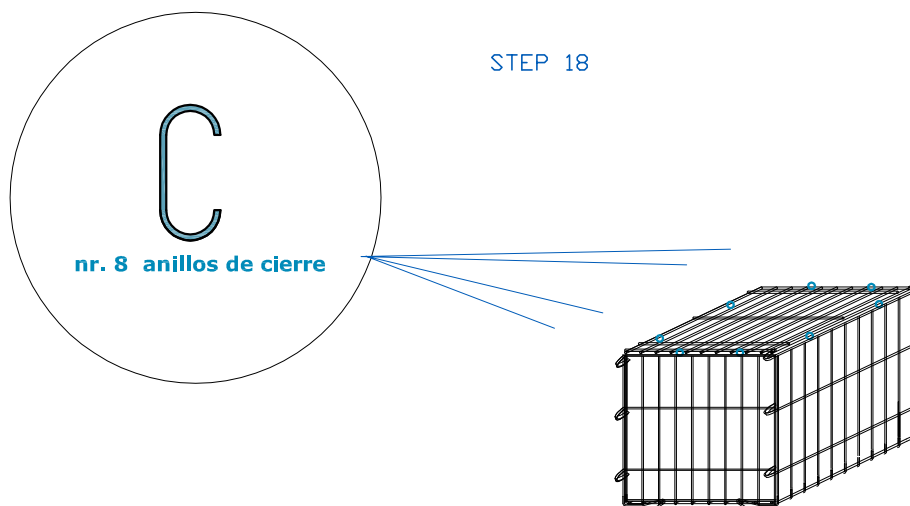

GAVIÓN 50 x 50 x 50 cm.

alambre galvanizado - diám. 6 mm - malla 200 x 50 mm

PLAN DE ENSAMBLAJE

GAVIÓN 50 x 50 x 50 cm.

GAVIÓN 50 x 50 x 50 cm.

GAVIÓN 50 x 50 x 50 cm.

rellenar con arenilla o guijros

STEP 15

STEP 16

compactar con plancha vibratoria

Cubierta

STEP 17

STEP 18

nr. 8 anillos de cierre

GAVIÓN 50 x 50 x 100 cm.

alambre galvanizado - diám. 6 mm - malla 200 x 50 mm

PLAN DE ENSAMBLAJE

GAVIÓN 50 x 50 x 100 cm.

GAVIÓN 50 x 50 x 100 cm.

GAVIÓN 50 x 50 x 100 cm.

GAVIÓN 50 x 50 x 100 cm.

Cubierta

STEP 15

STEP 16