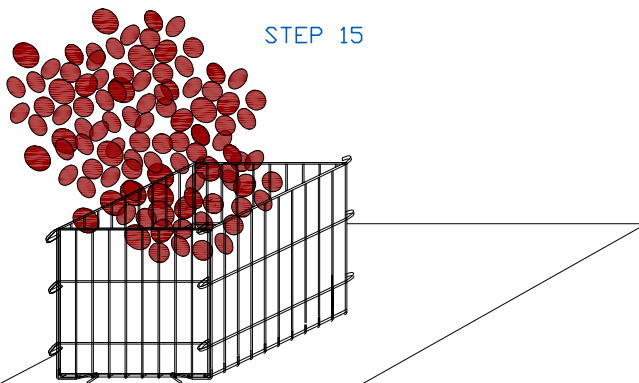

GAVIÓN 50 x 50 x 50 cm.

alambre galvanizado - diám. 6 mm - malla 200 x 50 mm

PLAN DE ENSAMBLAJE

GAVIÓN 50 x 50 x 50 cm.

GAVIÓN 50 x 50 x 50 cm.

GAVIÓN 50 x 50 x 50 cm.

rellenar con arenilla o guijros

STEP 15

STEP 16

compactar con plancha vibratoria

Cubierta

STEP 17

STEP 18

nr. 8 anillos de cierre

GAVIÓN 50 x 50 x 100 cm.

alambre galvanizado - diám. 6 mm - malla 200 x 50 mm

PLAN DE ENSAMBLAJE

GAVIÓN 50 x 50 x 100 cm.

GAVIÓN 50 x 50 x 100 cm.

GAVIÓN 50 x 50 x 100 cm.

GAVIÓN 50 x 50 x 100 cm.

Cubierta

STEP 15

STEP 16