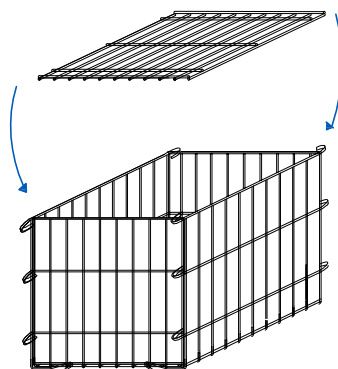

GAVIÓN 50 x 50 x 50 cm.

alambre galvanizado - diám. 6 mm - malla 200 x 50 mm

PLAN DE ENSAMBLAJE

GAVIÓN 50 x 50 x 50 cm.

GAVIÓN 50 x 50 x 50 cm.

GAVIÓN 50 x 50 x 50 cm.

rellenar con arenilla o guijros

STEP 15

STEP 16

compactar con plancha vibratoria

Cubierta

STEP 17

STEP 18

nr. 8 anillos de cierre

GAVIÓN 50 x 50 x 100 cm.

alambre galvanizado - diám. 6 mm - malla 200 x 50 mm

PLAN DE ENSAMBLAJE

GAVIÓN 50 x 50 x 100 cm.

GAVIÓN 50 x 50 x 100 cm.

GAVIÓN 50 x 50 x 100 cm.

GAVIÓN 50 x 50 x 100 cm.

Cubierta

STEP 15

STEP 16