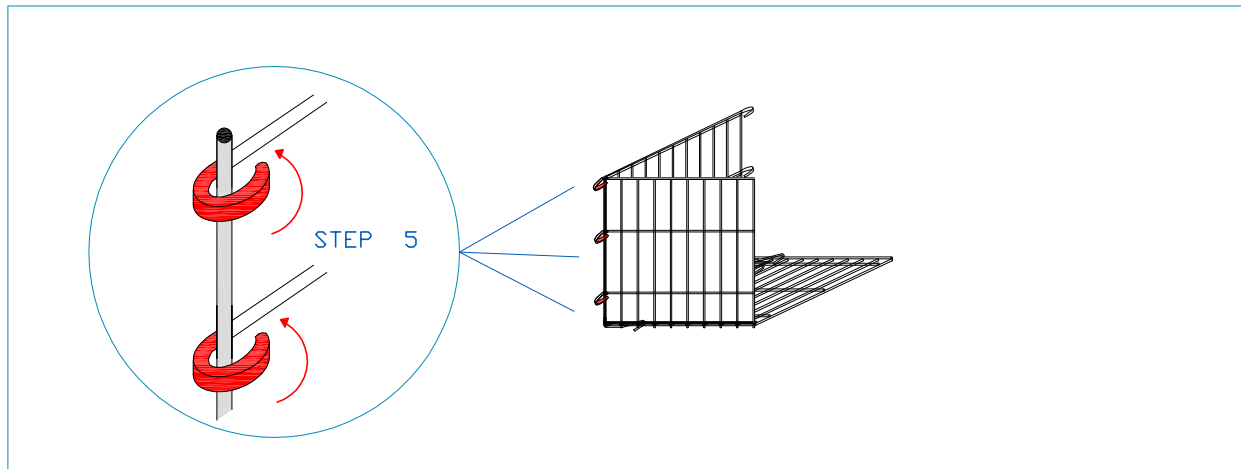

GAVIÓN 50 x 50 x 50 cm.

alambre galvanizado - diám. 6 mm - malla 200 x 50 mm

PLAN DE ENSAMBLAJE

GAVIÓN 50 x 50 x 50 cm.

GAVIÓN 50 x 50 x 50 cm.

GAVIÓN 50 x 50 x 50 cm.

rellenar con arenilla o guijros

STEP 15

STEP 16

compactar con plancha vibratoria

Cubierta

STEP 17

STEP 18

nr. 8 anillos de cierre

GAVIÓN 50 x 50 x 100 cm.

alambre galvanizado - diám. 6 mm - malla 200 x 50 mm

PLAN DE ENSAMBLAJE

GAVIÓN 50 x 50 x 100 cm.

GAVIÓN 50 x 50 x 100 cm.

GAVIÓN 50 x 50 x 100 cm.

GAVIÓN 50 x 50 x 100 cm.

Cubierta

STEP 15

STEP 16