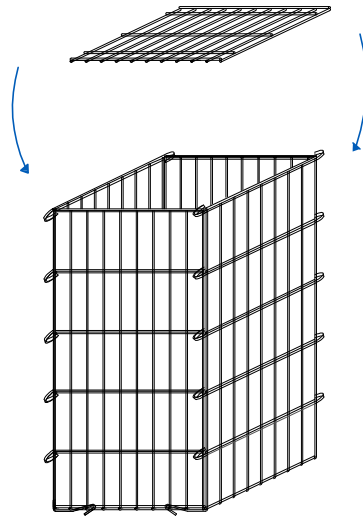

GAVIÓN 50 x 50 x 50 cm.

alambre galvanizado - diám. 6 mm - malla 200 x 50 mm

PLAN DE ENSAMBLAJE

GAVIÓN 50 x 50 x 50 cm.

GAVIÓN 50 x 50 x 50 cm.

GAVIÓN 50 x 50 x 50 cm.

rellenar con arenilla o guijros

STEP 15

STEP 16

compactar con plancha vibratoria

Cubierta

STEP 17

STEP 18

nr. 8 anillos de cierre

GAVIÓN 50 x 50 x 100 cm.

alambre galvanizado - diám. 6 mm - malla 200 x 50 mm

PLAN DE ENSAMBLAJE

GAVIÓN 50 x 50 x 100 cm.

GAVIÓN 50 x 50 x 100 cm.

GAVIÓN 50 x 50 x 100 cm.

GAVIÓN 50 x 50 x 100 cm.

Cubierta

STEP 15

STEP 16