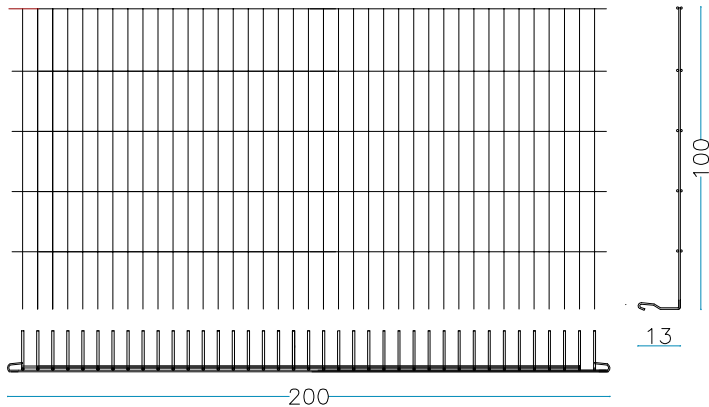

GAVIÓN 200 x 75 x 100 cm.

alambre galvanizado - diám. 6 mm - malla 200 x 50 mm

nr. 2 pc. Lados largos
200 x H. 100 cm