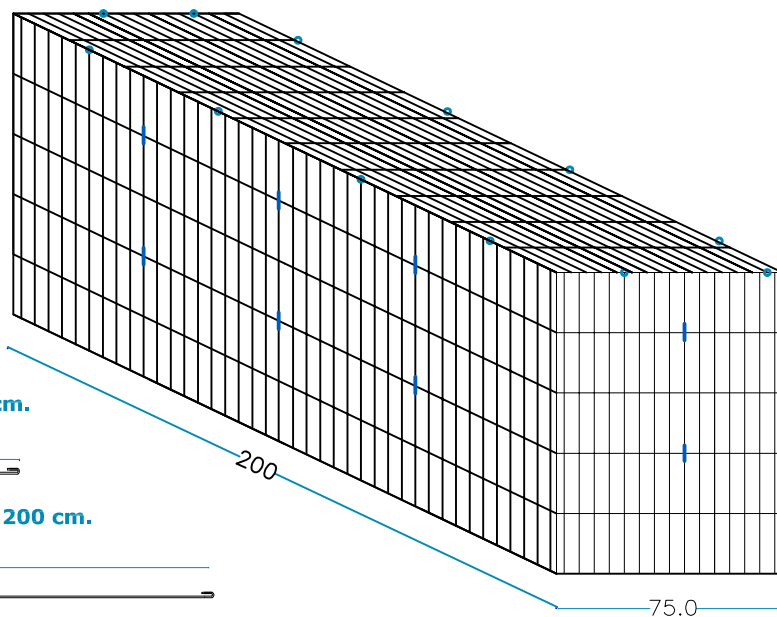

PESO DEL GAVIÓN VACÍO

66 KG