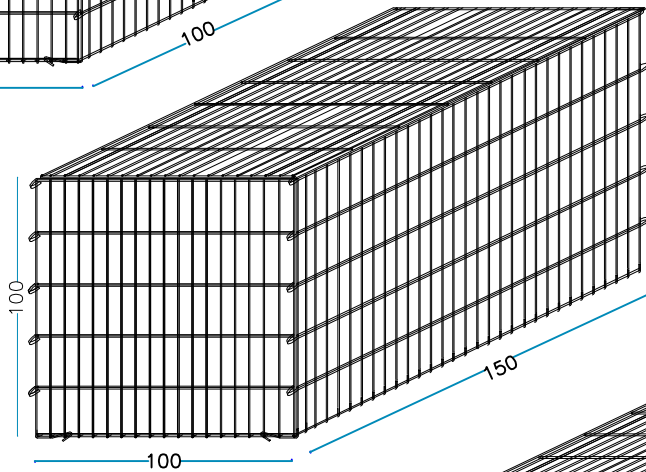

LONG. x PROF. x ALTURA

de	50	x	50	x	50	cm
de	50	x	50	x	100	cm
de	100	x	100	x	100	cm
de	100	x	75	x	100	cm
de	100	x	50	x	100	cm
de	100	x	100	x	50	cm
de	100	x	75	x	50	cm
de	100	x	50	x	50	cm
de	150	x	100	x	100	cm
de	150	x	75	x	100	cm
de	150	x	50	x	100	cm
de	150	x	100	x	50	cm
de	150	x	75	x	50	cm
de	150	x	50	x	50	cm
de	200	x	100	x	100	cm
de	200	x	75	x	100	cm
de	200	x	50	x	100	cm
de	200	x	100	x	50	cm
de	200	x	75	x	50	cm
de	200	x	50	x	50	cm

CATÁLOGO GAVIONES

**METALLURGICA
LEDRENSE**

SOC.COOP.

**LEDPRO
STEEL BOX®**

RANGO PROFUNDIDAD 50 cm

RANGO PROFUNDIDAD 75 cm

RANGO PROFUNDIDAD 100 cm

GAVIÓN 50 x 50 x 50 cm.

alambre galvanizado - diám. 6 mm - malla 200 x 50 mm

nr. 2 pc. Lados largos
50 x H. 50 cm

nr. 2 pc. Cabezas
50 x H.50 cm

nr. 1 pc. Piso
50 x 50 cm

nr. 1 pc. Cubierta
50 x 50 cm

nr. 2 Tirantes internos L. 50 cm.

nr. 8 anillos de cierre

PESO DEL GAVIÓN VACÍO

10 KG

GAVIÓN 100 x 100 x 100 cm.

alambre galvanizado - diám. 6 mm - malla 200 x 50 mm

nr. 2 pc. Lados largos
100 x H. 100 cm

nr. 2 pc. Cabezas
100 x H.100 cm

nr. 1 pc. Piso
100 x 100 cm