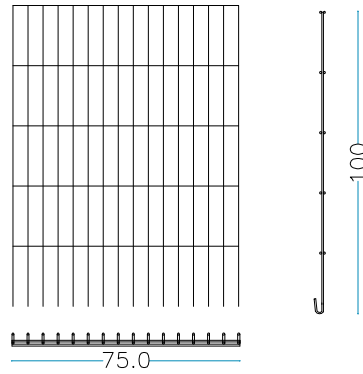

nr. 1 Tirantes internos L. 200 cm.

PESO DEL GAVIÓN VACÍO

36 KG

GAVIÓN 100 x 75 x 100 cm.

alambre galvanizado - diám. 6 mm - malla 200 x 50 mm

nr. 2 pc. Lados largos
100 x H. 100 cm

nr. 2 pc. Cabezas
75 x H.100 cm