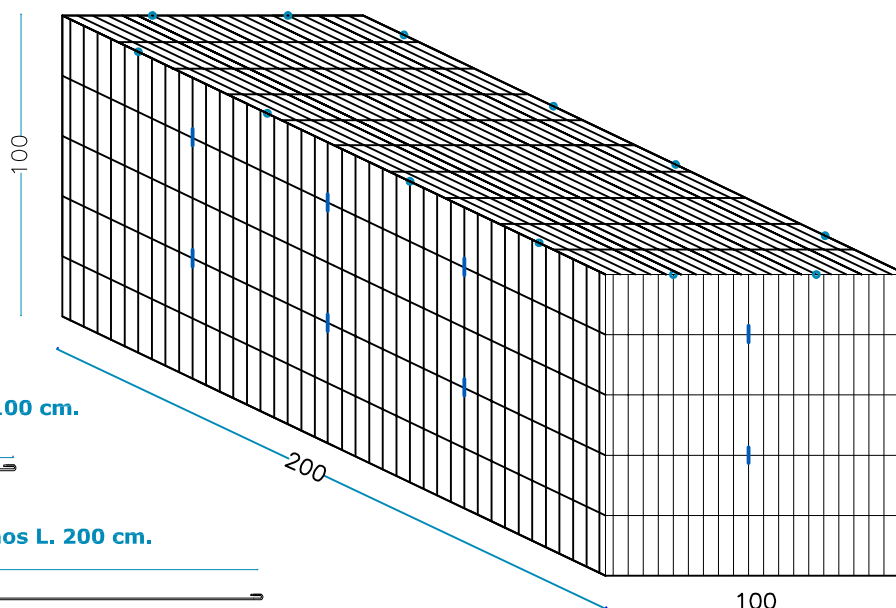

nr. 1 pc. Cubierta
200 x 100 cm

PESO DEL GAVIÓN VACÍO

73 KG