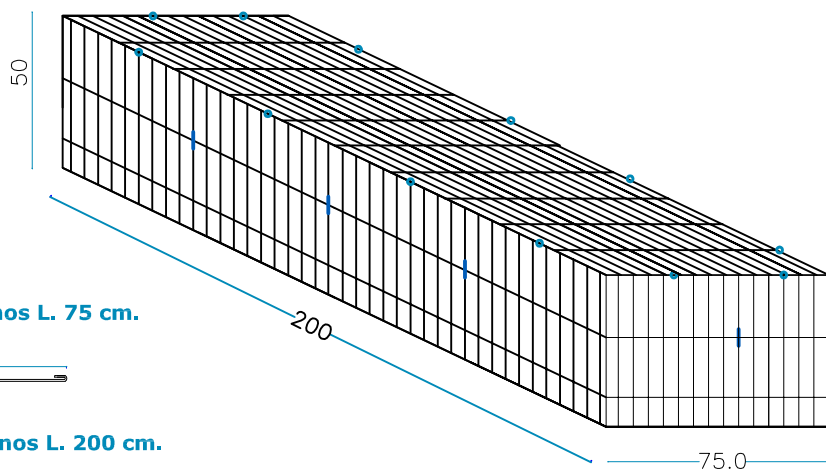

nr. 6 Tirantes internos L. 75 cm.

nr. 2 Tirantes internos L. 200 cm.

PESO DEL GAVIÓN VACÍO

66 KG

GAVIÓN 200 x 75 x 50 cm.

alambre galvanizado - diám. 6 mm - malla 200 x 50 mm

nr. 2 pc. Lados largos
200 x H. 50 cm

nr. 2 pc. Cabezas
75 x H.50 cm

nr. 1 pc. Piso
200 x 75 cm

nr. 1 pz. Cubierta
200 x 75 cm

nr. 12 anillos de cierre

nr. 3 Tirantes internos L. 75 cm.

nr. 1 Tirantes internos L. 200 cm.

PESO DEL GAVIÓN VACÍO

44 KG