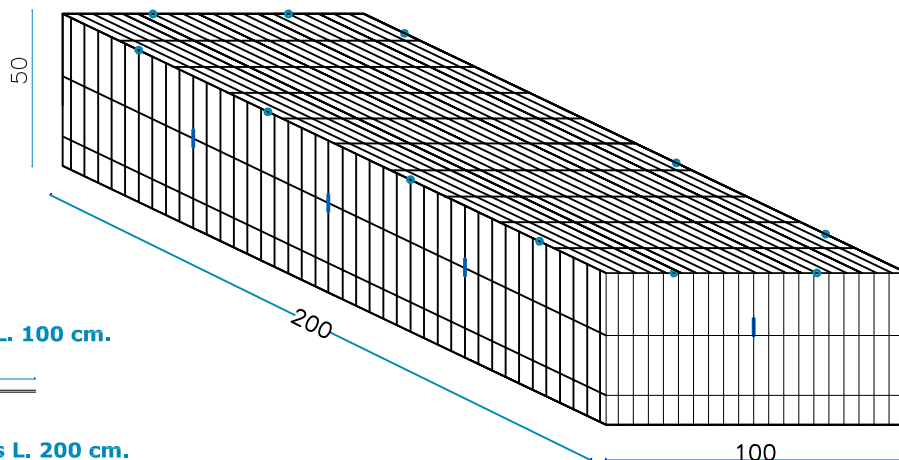

PESO DEL GAVIÓN VACÍO

52 KG