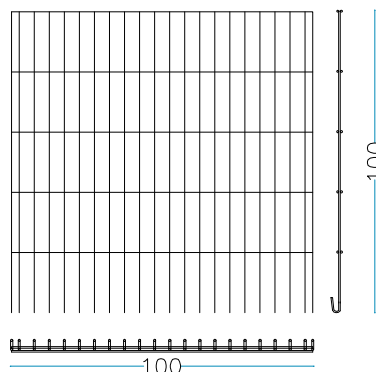

nr. 2 pc. Cabezas
100 x H.100 cm