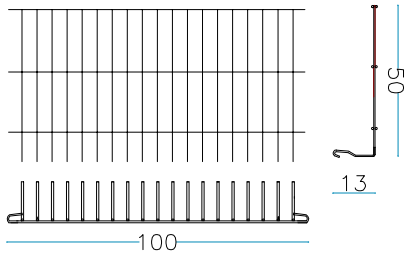

LONG. x PROF. x ALTURA

de	50	x	50	x	50	cm
de	50	x	50	x	100	cm
de	100	x	100	x	100	cm
de	100	x	75	x	100	cm
de	100	x	50	x	100	cm
de	100	x	100	x	50	cm
de	100	x	75	x	50	cm
de	100	x	50	x	50	cm
de	150	x	100	x	100	cm
de	150	x	75	x	100	cm
de	150	x	50	x	100	cm
de	150	x	100	x	50	cm
de	150	x	75	x	50	cm
de	150	x	50	x	50	cm
de	200	x	100	x	100	cm
de	200	x	75	x	100	cm
de	200	x	50	x	100	cm
de	200	x	100	x	50	cm
de	200	x	75	x	50	cm
de	200	x	50	x	50	cm

nr. 8 anillos de cierre

PESO DEL GAVIÓN VACÍO

10 KG

GAVIÓN 100 x 100 x 100 cm.

alambre galvanizado - diám. 6 mm - malla 200 x 50 mm

nr. 2 pc. Lados largos
100 x H. 100 cm

nr. 2 pc. Cabezas
100 x H.100 cm

nr. 1 pc. Piso
100 x 100 cm

nr. 1 pc. Cubierta
100 x 100 cm

nr. 4 Tirantes internos L. 100 cm.

nr. 8 anillos de cierre

PESO DEL GAVIÓN VACÍO

45 KG

GAVIÓN 100 x 100 x 50 cm.

alambre galvanizado - diám. 6 mm - malla 200 x 50 mm

nr. 2 pc. Lados largos
100 x H. 50 cm

nr. 2 pc. Cabezas
100 x H. 50 cm

nr. 1 pc. Piso
100 x 100 cm

nr. 1 pc. Cubierta
100 x 100 cm

nr. 2 Tirantes internos L. 100 cm.

PESO DEL GAVIÓN VACÍO

29 KG

GAVIÓN 100 x 50 x 100 cm.

alambre galvanizado - diám. 6 mm - malla 200 x 50 mm