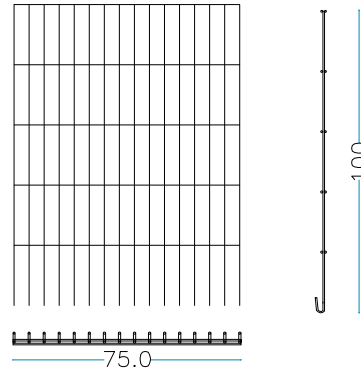

nr. 1 Tirantes internos L. 100 cm.

nr. 8 anillos de cierre

PESO DEL GAVIÓN VACÍO

26 KG

GAVIÓN 150 x 75 x 100 cm.

alambre galvanizado - diám. 6 mm - malla 200 x 50 mm

nr. 2 pc. Lados largos
150 x H. 100 cm

nr. 2 pc. Short sides
75 x H.100 cm