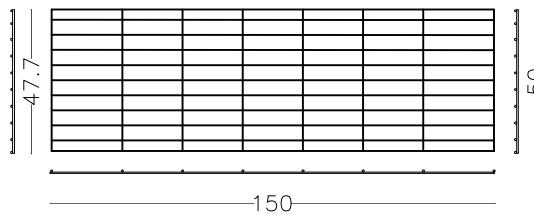

nr. 1 pc. Cubierta
150 x 50 cm