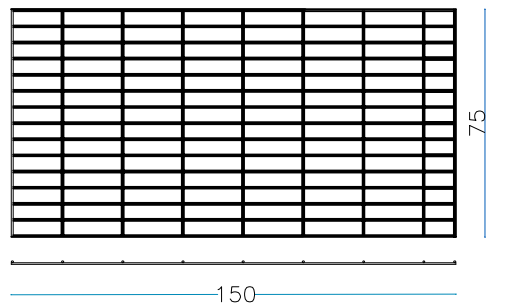

nr. 1 pc. Cubierta
150 x 75 cm