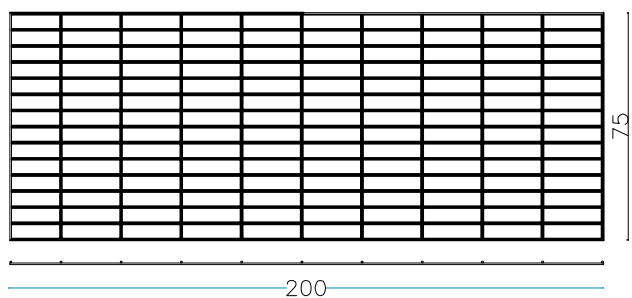

nr. 1 pz. Cubierta
200 x 75 cm