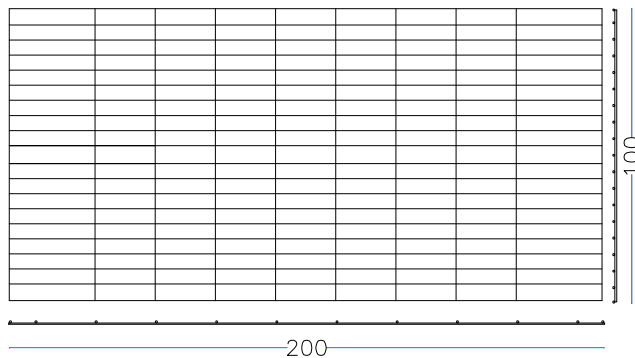

alambre galvanizado - diám. 6 mm - malla 200 x 50 mm

nr. 2 pc. Lados largos
200 x H. 50 cm

nr. 2 pc. Cabezas
100 x H.50 cm

nr. 1 pc. Piso
200 x 100 cm

nr. 1 pc. Cubierta
200 x 100 cm

nr. 12 anillos de cierre