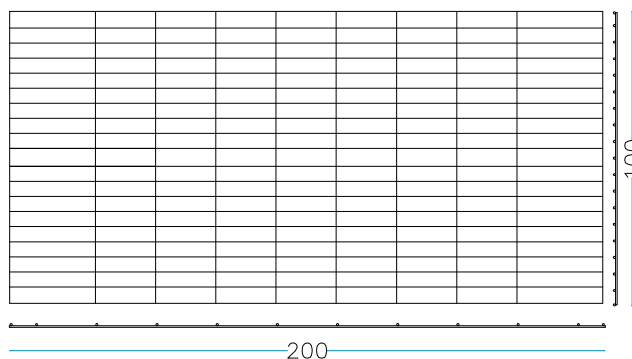

nr. 1 pc. Cubierta
200 x 100 cm

PESO DEL GAVIÓN VACÍO

73 KG