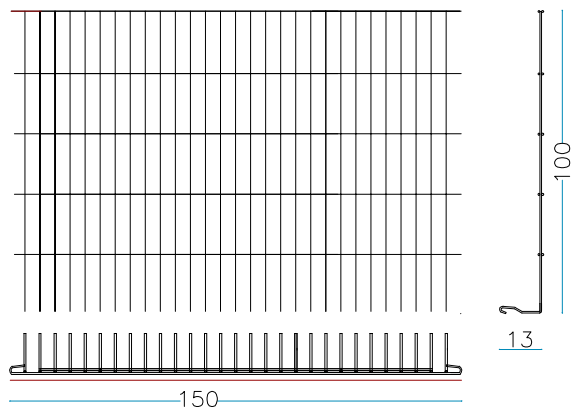

nr. 1 Tirantes internos L. 100 cm.

nr. 1 Tirantes internos L. 50 cm.

nr. 8 anillos de cierre

PESO DEL GAVIÓN VACÍO

21 KG

GAVIÓN 150 x 100 x 100 cm.

alambre galvanizado - diám. 6 mm - malla 200 x 50 mm

nr. 2 pc. Lados largos
150 x H. 100 cm