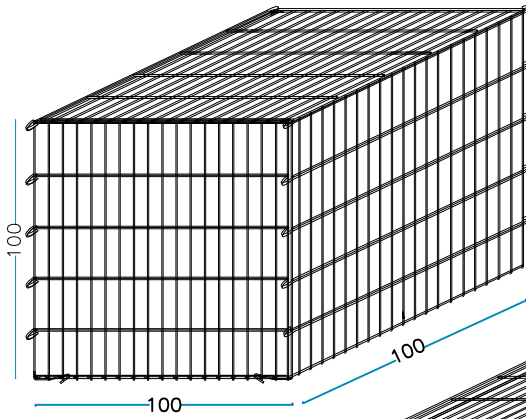

LONG. x PROF. x ALTURA

de	50	x	50	x	50	cm
de	50	x	50	x	100	cm
de	100	x	100	x	100	cm
de	100	x	75	x	100	cm
de	100	x	50	x	100	cm
de	100	x	100	x	50	cm
de	100	x	75	x	50	cm
de	100	x	50	x	50	cm
de	150	x	100	x	100	cm
de	150	x	75	x	100	cm
de	150	x	50	x	100	cm
de	150	x	100	x	50	cm
de	150	x	75	x	50	cm
de	150	x	50	x	50	cm
de	200	x	100	x	100	cm
de	200	x	75	x	100	cm
de	200	x	50	x	100	cm
de	200	x	100	x	50	cm
de	200	x	75	x	50	cm
de	200	x	50	x	50	cm

CATÁLOGO GAVIONES

**METALLURGICA
LEDRENSE**

SOC.COOP.

**LEDPRO
STEEL BOX®**

RANGO PROFUNDIDAD 50 cm

RANGO PROFUNDIDAD 75 cm

RANGO PROFUNDIDAD 100 cm

GAVIÓN 50 x 50 x 50 cm.

alambre galvanizado - diám. 6 mm - malla 200 x 50 mm

nr. 2 pc. Lados largos
50 x H. 50 cm

nr. 2 pc. Cabezas
50 x H.50 cm

nr. 1 pc. Piso
50 x 50 cm

nr. 1 pc. Cubierta
50 x 50 cm

nr. 2 Tirantes internos L. 50 cm.

nr. 8 anillos de cierre

PESO DEL GAVIÓN VACÍO

10 KG

GAVIÓN 100 x 100 x 100 cm.

alambre galvanizado - diám. 6 mm - malla 200 x 50 mm

nr. 2 pc. Lados largos
100 x H. 100 cm

nr. 2 pc. Cabezas
100 x H.100 cm

nr. 1 pc. Piso
100 x 100 cm