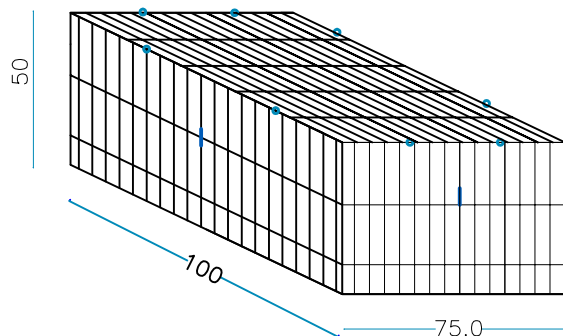

PESO DEL GAVIÓN VACÍO

26 KG