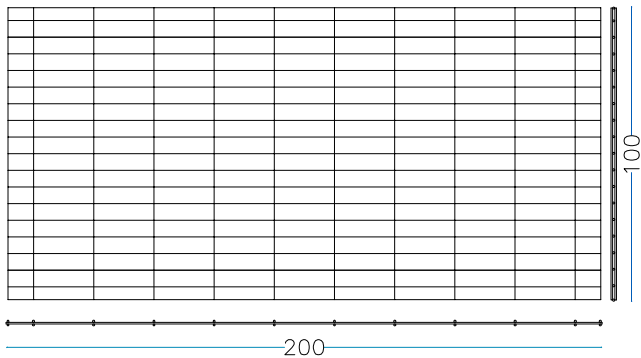

alambre galvanizado - diám. 6 mm - malla 200 x 50 mm

nr. 2 pc. Lados largos
200 x H. 50 cm

nr. 2 pc. Cabezas
100 x H.50 cm

nr. 1 pc. Piso
200 x 100 cm

nr. 1 pc. Cubierta
200 x 100 cm

nr. 12 anillos de cierre