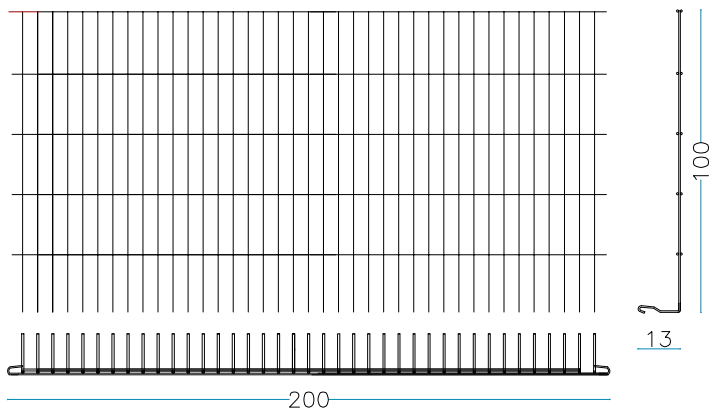

nr. 10 anillos de cierre

nr. 2 Tirantes internos L. 50 cm.

nr. 1 Tirantes internos L. 150 cm.

PESO DEL GAVIÓN VACÍO

23 KG

GAVIÓN 200 x 100 x 100 cm.

alambre galvanizado - diám. 6 mm - malla 200 x 50 mm

nr. 2 pc. Lados largos
200 x H. 100 cm