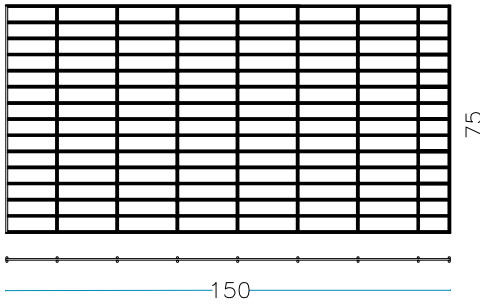

nr. 1 pc. Piso
150 x 75 cm