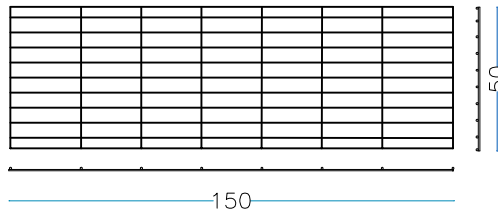

32 KG

GAVIÓN 150 x 50 x 50 cm.

alambre galvanizado - diám. 6 mm - malla 200 x 50 mm

nr. 2 pc. Lados largos
150 x H. 50 cm

nr. 2 pc. Cabezas
100 x H.50 cm

nr. 1 pc. Piso
150 x 50 cm

nr. 1 pc. Cubierta
150 x 50 cm