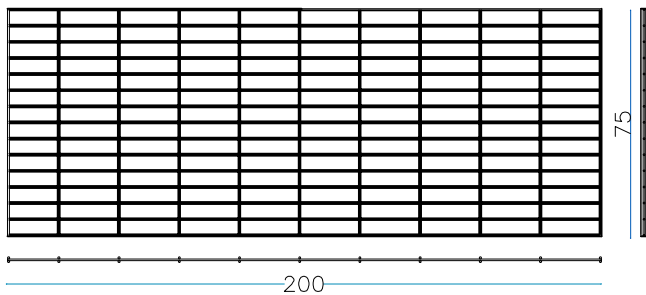

28 KG

GAVIÓN 200 x 75 x 100 cm.

alambre galvanizado - diám. 6 mm - malla 200 x 50 mm

nr. 2 pc. Lados largos
200 x H. 100 cm

nr. 2 pc. Cabezas
75 x H.100 cm

nr. 1 pc. Piso
200 x 75 cm

nr. 1 pc. Cubierta
200 x 75 cm