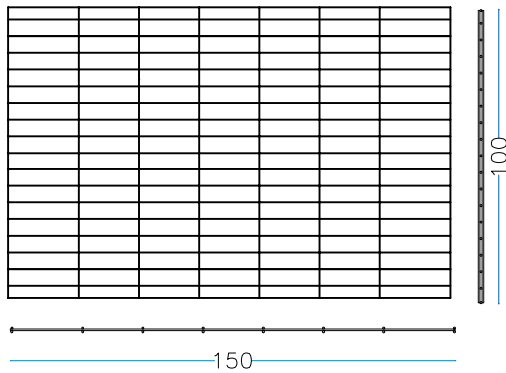

50 KG

GAVIÓN 150 x 100 x 50 cm.

alambre galvanizado - diám. 6 mm - malla 200 x 50 mm

nr. 2 pc. Lados largos
150 x H. 50 cm

nr. 2 pc. Cabezas
100 x H.50 cm

nr. 1 pc. Piso
150 x 100 cm

nr. 1 pc. Cubierta
150 x 100 cm