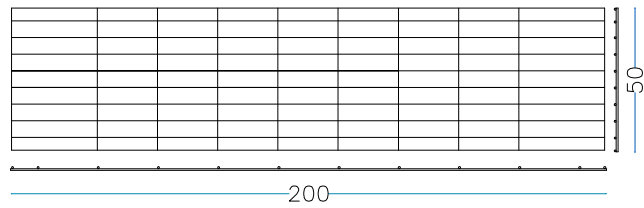

alambre galvanizado - diám. 6 mm - malla 200 x 50 mm

nr. 2 pc. Lados largos
200 x H. 50 cm

nr. 2 pc. Cabezas
50 x H.50 cm

nr. 1 pc. Piso
200 x 50 cm

nr. 1 pc. covers
200 x 50 cm

nr. 12 anillos de cierre

nr. 3 Tirantes internos L. 50 cm.