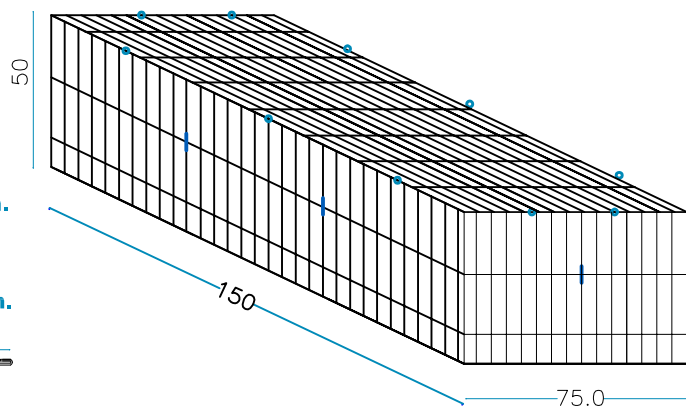

nr. 2 pc. Lados largos
150 x H. 50 cm

nr. 2 pc. Cabezas
75 x H. 50 cm

nr. 1 pc. Piso
150 x 75 cm

nr. 1 pc. Cubierta
150 x 75 cm

nr. 2 Tirantes internos L. 75 cm.

nr. 1 Tirantes internos L. 150 cm.

PESO DEL GAVIÓN VACÍO

28 KG

GAVIÓN 200 x 75 x 100 cm.

alambre galvanizado - diám. 6 mm - malla 200 x 50 mm

nr. 2 pc. Lados largos
200 x H. 100 cm

nr. 2 pc. Cabezas
75 x H.100 cm

nr. 1 pc. Piso
200 x 75 cm

nr. 1 pc. Cubierta
200 x 75 cm