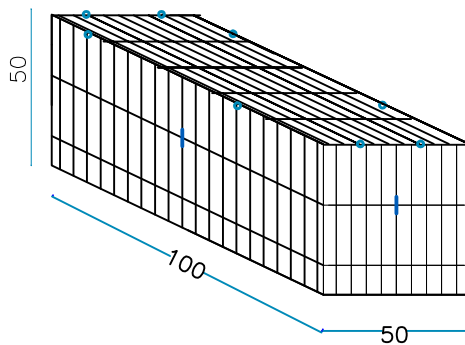

nr. 2 pc. Lados largos
100 x H. 100 cm

nr. 2 pc. Cabezas
50 x H.100 cm

nr. 1 pc. Piso
100 x 50 cm

nr. 1 pc. Cubierta
100 x 50 cm

nr. 2 Tirantes internos L. 100 cm.

nr. 2 Tirantes internos L. 50 cm.

nr. 8 anillos de cierre

PESO DEL GAVIÓN VACÍO

31 KG

GAVIÓN 100 x 50 x 50 cm.

alambre galvanizado - diám. 6 mm - malla 200 x 50 mm

nr. 2 pc. Lados largos
100 x H. 50 cm

nr. 2 pc. Cabezas
100 x H.50 cm

nr. 1 pc. Piso
100 x 50 cm

nr. 1 pc. Cubierta
100 x 50 cm

nr. 1 Tirantes internos L. 100 cm.

nr. 1 Tirantes internos L. 50 cm.

nr. 8 anillos de cierre

PESO DEL GAVIÓN VACÍO

21 KG

GAVIÓN 150 x 100 x 100 cm.

alambre galvanizado - diám. 6 mm - malla 200 x 50 mm

nr. 2 pc. Lados largos
150 x H. 100 cm