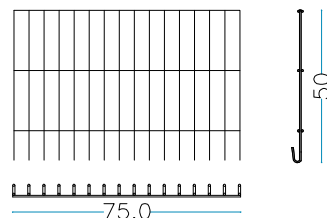

nr. 2 pc. Cabezas
75 x H. 50 cm