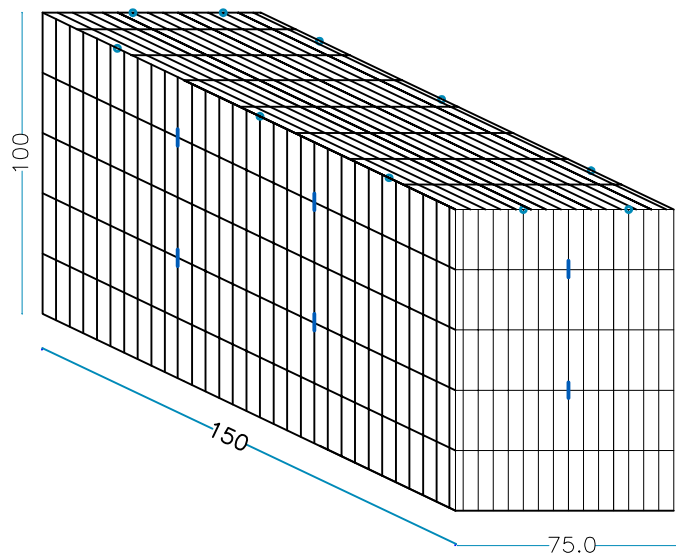

nr. 1 Tirantes internos L. 100 cm.

nr. 8 anillos de cierre

PESO DEL GAVIÓN VACÍO

26 KG

GAVIÓN 150 x 75 x 100 cm.

alambre galvanizado - diám. 6 mm - malla 200 x 50 mm

nr. 2 pc. Lados largos
150 x H. 100 cm

nr. 2 pc. Short sides
75 x H.100 cm

nr. 1 pc. Piso
150 x 75 cm

nr. 1 pc. Cubierta
150 x 75 cm

nr. 4 Tirantes internos L. 75 cm.

nr. 2 Tirantes internos L. 150 cm.

PESO DEL GAVIÓN VACÍO

41 KG

GAVIÓN 150 x 75 x 50 cm.

alambre galvanizado - diám. 6 mm - malla 200 x 50 mm

nr. 2 pc. Lados largos
150 x H. 50 cm

nr. 2 pc. Cabezas
75 x H. 50 cm

nr. 1 pc. Piso
150 x 75 cm

nr. 1 pc. Cubierta
150 x 75 cm

nr. 2 Tirantes internos L. 75 cm.

nr. 1 Tirantes internos L. 150 cm.

PESO DEL GAVIÓN VACÍO

28 KG

GAVIÓN 200 x 75 x 100 cm.

alambre galvanizado - diám. 6 mm - malla 200 x 50 mm

nr. 2 pc. Lados largos
200 x H. 100 cm

nr. 2 pc. Cabezas
75 x H.100 cm

nr. 1 pc. Piso
200 x 75 cm

nr. 1 pc. Cubierta
200 x 75 cm