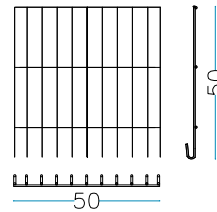

LONG. x PROF. x ALTURA

de	50	x	50	x	50	cm
de	50	x	50	x	100	cm
de	100	x	100	x	100	cm
de	100	x	75	x	100	cm
de	100	x	50	x	100	cm
de	100	x	100	x	50	cm
de	100	x	75	x	50	cm
de	100	x	50	x	50	cm
de	150	x	100	x	100	cm
de	150	x	75	x	100	cm
de	150	x	50	x	100	cm
de	150	x	100	x	50	cm
de	150	x	75	x	50	cm
de	150	x	50	x	50	cm
de	200	x	100	x	100	cm
de	200	x	75	x	100	cm
de	200	x	50	x	100	cm
de	200	x	100	x	50	cm
de	200	x	75	x	50	cm
de	200	x	50	x	50	cm

nr. 2 pc. Cabezas
100 x H.100 cm

nr. 1 pc. Piso
150 x 50 cm

nr. 1 pc. Cubierta
150 x 50 cm

nr. 10 anillos de cierre

nr. 4 Tirantes internos L. 50 cm.

nr. 2 Tirantes internos L. 150 cm.

PESO DEL GAVIÓN VACÍO

32 KG

GAVIÓN 150 x 50 x 50 cm.

alambre galvanizado - diám. 6 mm - malla 200 x 50 mm

nr. 2 pc. Lados largos
150 x H. 50 cm

nr. 2 pc. Cabezas
100 x H.50 cm

nr. 1 pc. Piso
150 x 50 cm

nr. 1 pc. Cubierta
150 x 50 cm

nr. 10 anillos de cierre

nr. 2 Tirantes internos L. 50 cm.

nr. 1 Tirantes internos L. 150 cm.

PESO DEL GAVIÓN VACÍO

23 KG

GAVIÓN 200 x 100 x 100 cm.

alambre galvanizado - diám. 6 mm - malla 200 x 50 mm

nr. 2 pc. Lados largos
200 x H. 100 cm