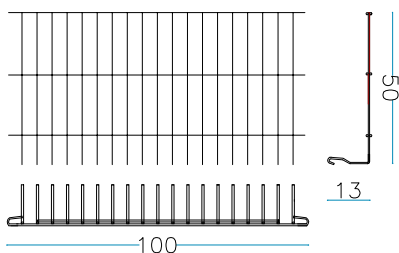

nr. 1 pc. Piso
100 x 75 cm

nr. 1 pc. Cubierta
100 x 75 cm

nr. 2 Tirantes internos L. 75 cm.

nr. 2 Tirantes internos L. 100 cm.

nr. 8 anillos de cierre

PESO DEL GAVIÓN VACÍO

38 KG

GAVIÓN 100 x 75 x 50 cm.

alambre galvanizado - diám. 6 mm - malla 200 x 50 mm

nr. 2 pc. Lados largos
100 x H. 50 cm

nr. 2 pc. Cabezas
75 x H. 50 cm

nr. 1 pc. Piso
100 x 75 cm

nr. 1 pc. Cubierta
100 x 75 cm

nr. 1 Tirantes internos L. 75 cm.