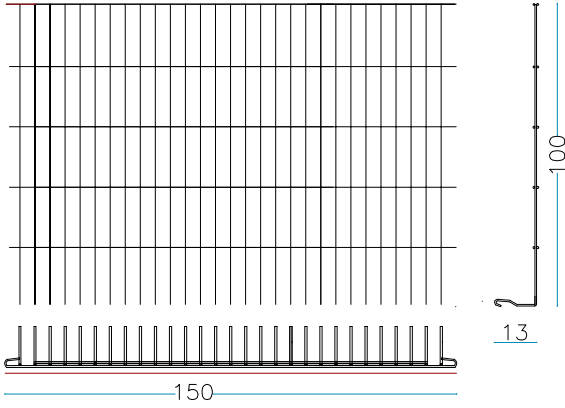

nr. 1 Tirantes internos L. 100 cm.

nr. 8 anillos de cierre

PESO DEL GAVIÓN VACÍO

26 KG

GAVIÓN 150 x 75 x 100 cm.

alambre galvanizado - diám. 6 mm - malla 200 x 50 mm

nr. 2 pc. Lados largos
150 x H. 100 cm

nr. 2 pc. Short sides
75 x H.100 cm