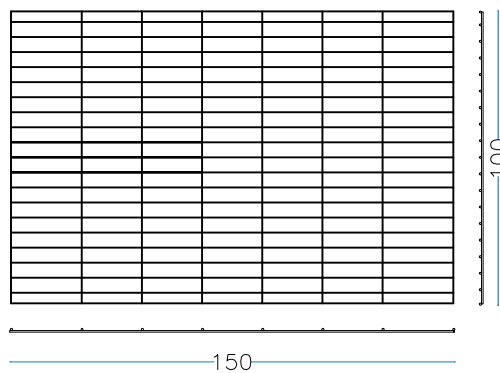

nr. 1 pc. Cubierta
150 x 100 cm