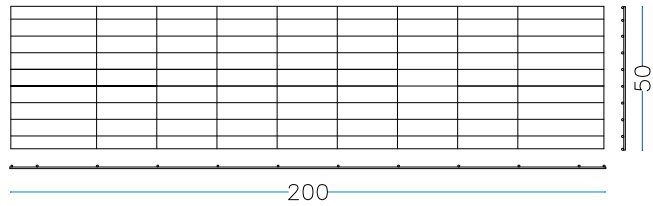

nr. 1 pc. Cubierta
200 x 50 cm