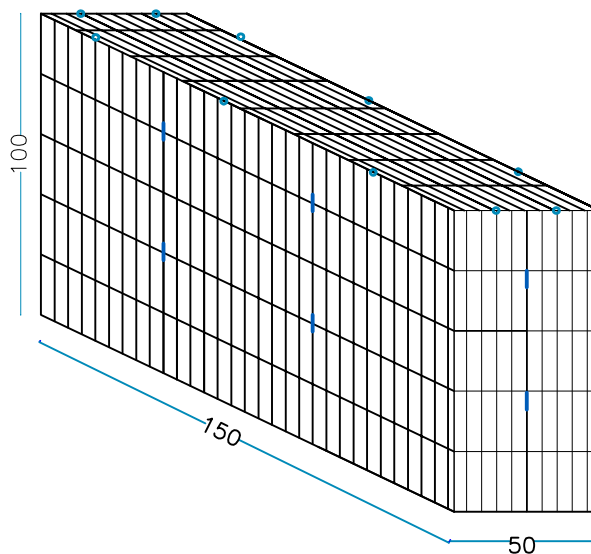

LONG. x PROF. x ALTURA

de	50	x	50	x	50	cm
de	50	x	50	x	100	cm
de	100	x	100	x	100	cm
de	100	x	75	x	100	cm
de	100	x	50	x	100	cm
de	100	x	100	x	50	cm
de	100	x	75	x	50	cm
de	100	x	50	x	50	cm
de	150	x	100	x	100	cm
de	150	x	75	x	100	cm
de	150	x	50	x	100	cm
de	150	x	100	x	50	cm
de	150	x	75	x	50	cm
de	150	x	50	x	50	cm
de	200	x	100	x	100	cm
de	200	x	75	x	100	cm
de	200	x	50	x	100	cm
de	200	x	100	x	50	cm
de	200	x	75	x	50	cm
de	200	x	50	x	50	cm

nr. 2 pc. Cabezas
100 x H.100 cm

nr. 1 pc. Piso
150 x 50 cm

nr. 1 pc. Cubierta
150 x 50 cm

nr. 10 anillos de cierre

nr. 4 Tirantes internos L. 50 cm.

nr. 2 Tirantes internos L. 150 cm.

PESO DEL GAVIÓN VACÍO

32 KG

GAVIÓN 150 x 50 x 50 cm.

alambre galvanizado - diám. 6 mm - malla 200 x 50 mm

nr. 2 pc. Lados largos
150 x H. 50 cm

nr. 2 pc. Cabezas
100 x H.50 cm

nr. 1 pc. Piso
150 x 50 cm

nr. 1 pc. Cubierta
150 x 50 cm