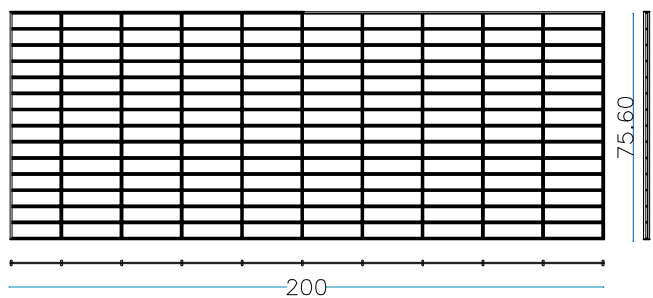

nr. 1 pc. Piso
200 x 75 cm