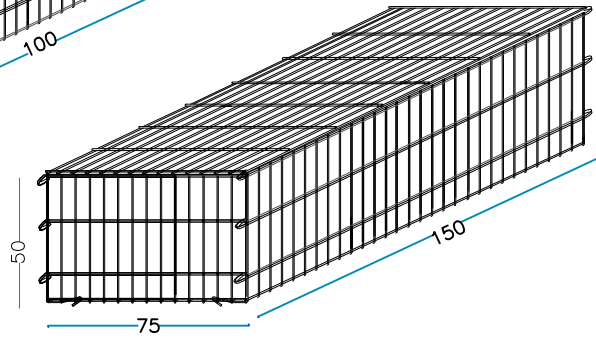

LONG. x PROF. x ALTURA

de	50	x	50	x	50	cm
de	50	x	50	x	100	cm
de	100	x	100	x	100	cm
de	100	x	75	x	100	cm
de	100	x	50	x	100	cm
de	100	x	100	x	50	cm
de	100	x	75	x	50	cm
de	100	x	50	x	50	cm
de	150	x	100	x	100	cm
de	150	x	75	x	100	cm
de	150	x	50	x	100	cm
de	150	x	100	x	50	cm
de	150	x	75	x	50	cm
de	150	x	50	x	50	cm
de	200	x	100	x	100	cm
de	200	x	75	x	100	cm
de	200	x	50	x	100	cm
de	200	x	100	x	50	cm
de	200	x	75	x	50	cm
de	200	x	50	x	50	cm

CATÁLOGO GAVIONES

**METALLURGICA
LEDRENSE**

SOC.COOP.

**LEDPRO
STEEL BOX®**

RANGO PROFUNDIDAD 50 cm

RANGO PROFUNDIDAD 75 cm

RANGO PROFUNDIDAD 100 cm

GAVIÓN 50 x 50 x 50 cm.

alambre galvanizado - diám. 6 mm - malla 200 x 50 mm

nr. 2 pc. Lados largos
50 x H. 50 cm

nr. 2 pc. Cabezas
50 x H.50 cm

nr. 1 pc. Piso
50 x 50 cm

nr. 1 pc. Cubierta
50 x 50 cm

nr. 2 Tirantes internos L. 50 cm.

nr. 8 anillos de cierre

PESO DEL GAVIÓN VACÍO

10 KG

GAVIÓN 100 x 100 x 100 cm.

alambre galvanizado - diám. 6 mm - malla 200 x 50 mm

nr. 2 pc. Lados largos
100 x H. 100 cm

nr. 2 pc. Cabezas
100 x H.100 cm

nr. 1 pc. Piso
100 x 100 cm