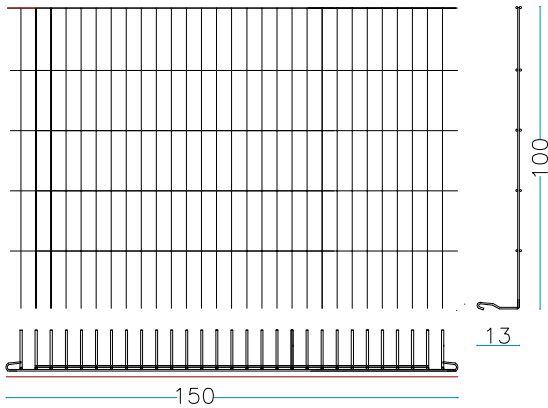

nr. 10 anillos de cierre

nr. 2 Tirantes internos L. 100 cm.

nr. 1 Tirantes internos L. 150 cm.

PESO DEL GAVIÓN VACÍO

30 KG

GAVIÓN 150 x 50 x 100 cm.

alambre galvanizado - diám. 6 mm - malla 200 x 50 mm

nr. 2 pc. Lados largos
150 x H. 100 cm