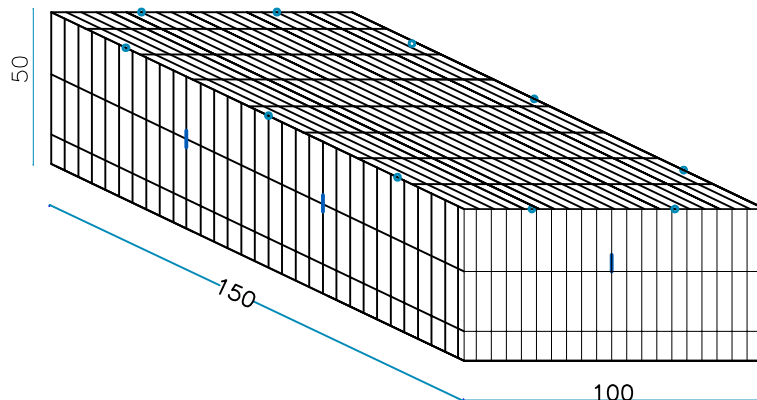

PESO DEL GAVIÓN VACÍO

30 KG