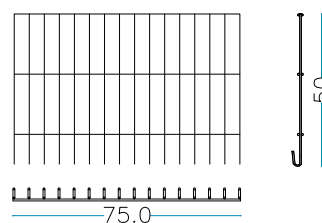

nr. 2 pc. Cabezas
75 x H.50 cm