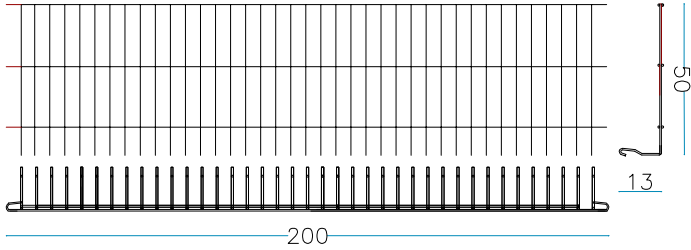

nr. 1 Tirantes internos L. 100 cm.

nr. 1 Tirantes internos L. 50 cm.

nr. 8 anillos de cierre

PESO DEL GAVIÓN VACÍO

21 KG

GAVIÓN 150 x 100 x 100 cm.

alambre galvanizado - diám. 6 mm - malla 200 x 50 mm

nr. 2 pc. Lados largos
150 x H. 100 cm

nr. 2 pc. Cabezas
100 x H.100 cm

nr. 1 pc. Piso
150 x 100 cm

nr. 1 pc. Cubierta
150 x 100 cm

nr. 10 anillos de cierre

nr. 4 Tirantes internos L. 100 cm.

nr. 2 Tirantes internos L. 150 cm.

PESO DEL GAVIÓN VACÍO

50 KG

GAVIÓN 150 x 100 x 50 cm.

alambre galvanizado - diám. 6 mm - malla 200 x 50 mm

nr. 2 pc. Lados largos
150 x H. 50 cm

nr. 2 pc. Cabezas
100 x H.50 cm

nr. 1 pc. Piso
150 x 100 cm

nr. 1 pc. Cubierta
150 x 100 cm