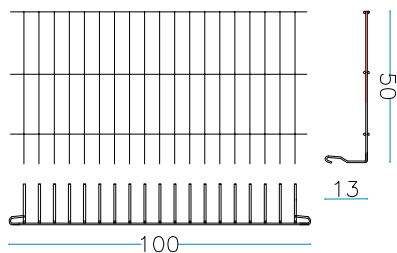

nr. 2 pc. Lados largos
100 x H. 100 cm

nr. 2 pc. Cabezas
50 x H.100 cm

nr. 1 pc. Piso
100 x 50 cm

nr. 1 pc. Cubierta
100 x 50 cm

nr. 2 Tirantes internos L. 100 cm.

nr. 2 Tirantes internos L. 50 cm.

nr. 8 anillos de cierre

PESO DEL GAVIÓN VACÍO

31 KG

GAVIÓN 100 x 50 x 50 cm.

alambre galvanizado - diám. 6 mm - malla 200 x 50 mm

nr. 2 pc. Lados largos
100 x H. 50 cm

nr. 2 pc. Cabezas
100 x H.50 cm

nr. 1 pc. Piso
100 x 50 cm

nr. 1 pc. Cubierta
100 x 50 cm

nr. 1 Tirantes internos L. 100 cm.

nr. 1 Tirantes internos L. 50 cm.

nr. 8 anillos de cierre

PESO DEL GAVIÓN VACÍO

21 KG

GAVIÓN 150 x 100 x 100 cm.

alambre galvanizado - diám. 6 mm - malla 200 x 50 mm

nr. 2 pc. Lados largos
150 x H. 100 cm