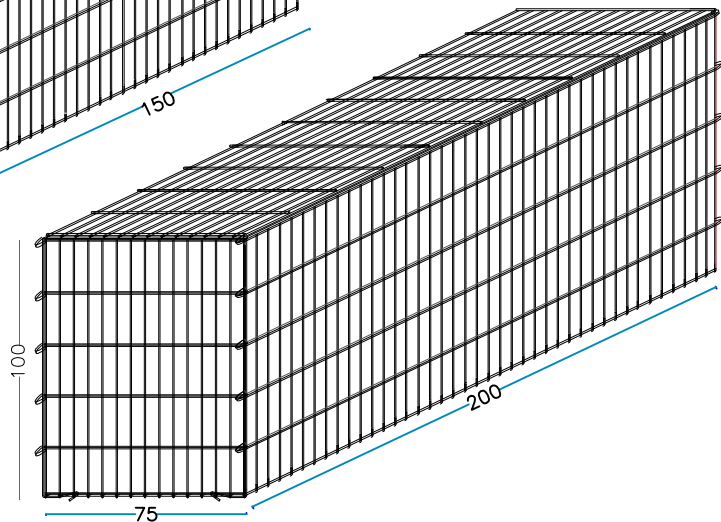

LONG. x PROF. x ALTURA

de	50	x	50	x	50	cm
de	50	x	50	x	100	cm
de	100	x	100	x	100	cm
de	100	x	75	x	100	cm
de	100	x	50	x	100	cm
de	100	x	100	x	50	cm
de	100	x	75	x	50	cm
de	100	x	50	x	50	cm
de	150	x	100	x	100	cm
de	150	x	75	x	100	cm
de	150	x	50	x	100	cm
de	150	x	100	x	50	cm
de	150	x	75	x	50	cm
de	150	x	50	x	50	cm
de	200	x	100	x	100	cm
de	200	x	75	x	100	cm
de	200	x	50	x	100	cm
de	200	x	100	x	50	cm
de	200	x	75	x	50	cm
de	200	x	50	x	50	cm

CATÁLOGO GAVIONES

**METALLURGICA
LEDRENSE**

SOC.COOP.

**LEDPRO
STEEL BOX®**

RANGO PROFUNDIDAD 50 cm

RANGO PROFUNDIDAD 75 cm

RANGO PROFUNDIDAD 100 cm

GAVIÓN 50 x 50 x 50 cm.

alambre galvanizado - diám. 6 mm - malla 200 x 50 mm

nr. 2 pc. Lados largos
50 x H. 50 cm

nr. 2 pc. Cabezas
50 x H.50 cm

nr. 1 pc. Piso
50 x 50 cm

nr. 1 pc. Cubierta
50 x 50 cm

nr. 2 Tirantes internos L. 50 cm.

nr. 8 anillos de cierre

PESO DEL GAVIÓN VACÍO

10 KG

GAVIÓN 100 x 100 x 100 cm.

alambre galvanizado - diám. 6 mm - malla 200 x 50 mm

nr. 2 pc. Lados largos
100 x H. 100 cm

nr. 2 pc. Cabezas
100 x H.100 cm

nr. 1 pc. Piso
100 x 100 cm