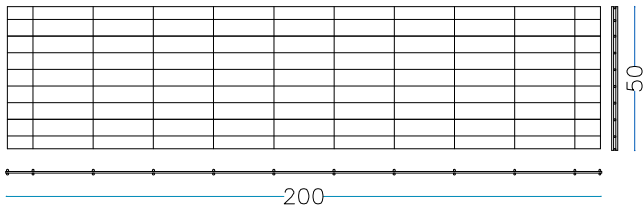

alambre galvanizado - diám. 6 mm - malla 200 x 50 mm

nr. 2 pc. Lados largos
200 x H. 50 cm

nr. 2 pc. Cabezas
50 x H.50 cm

nr. 1 pc. Piso
200 x 50 cm

nr. 1 pc. covers
200 x 50 cm

nr. 12 anillos de cierre

nr. 3 Tirantes internos L. 50 cm.