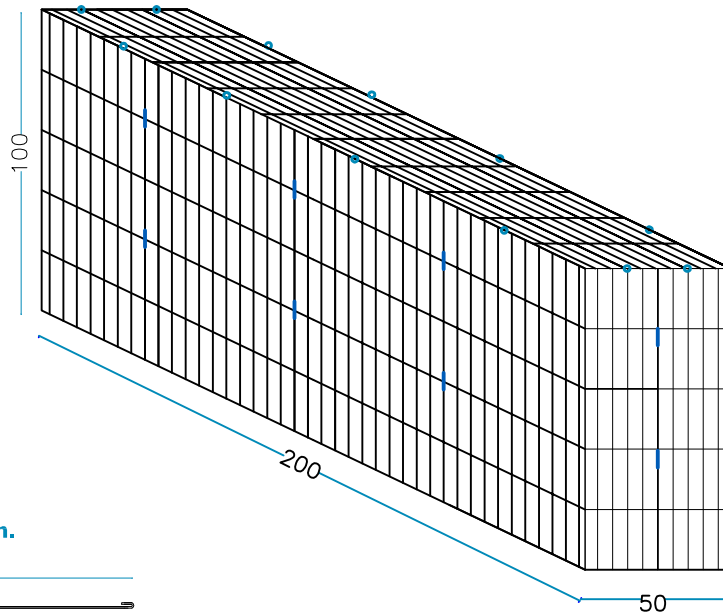

nr. 2 pc. Cabezas
50 x H.100 cm

nr. 1 pc. Piso
200 x 50 cm

nr. 1 pc. Cubierta
200 x 50 cm

nr. 6 Tirantes internos L. 50 cm.

nr. 2 Tirantes internos L. 200 cm.

EMPTY WEIGHT

55 KG

GAVIÓN 200 x 50 x 50 cm.

alambre galvanizado - diám. 6 mm - malla 200 x 50 mm

nr. 2 pc. Lados largos
200 x H. 50 cm

nr. 2 pc. Cabezas
50 x H.50 cm

nr. 1 pc. Piso
200 x 50 cm

nr. 1 pc. covers
200 x 50 cm

nr. 12 anillos de cierre

nr. 3 Tirantes internos L. 50 cm.