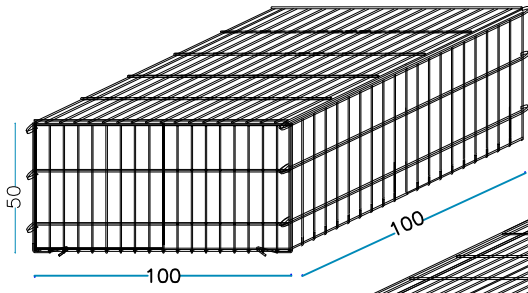

LONG. x PROF. x ALTURA

de	50	x	50	x	50	cm
de	50	x	50	x	100	cm
de	100	x	100	x	100	cm
de	100	x	75	x	100	cm
de	100	x	50	x	100	cm
de	100	x	100	x	50	cm
de	100	x	75	x	50	cm
de	100	x	50	x	50	cm
de	150	x	100	x	100	cm
de	150	x	75	x	100	cm
de	150	x	50	x	100	cm
de	150	x	100	x	50	cm
de	150	x	75	x	50	cm
de	150	x	50	x	50	cm
de	200	x	100	x	100	cm
de	200	x	75	x	100	cm
de	200	x	50	x	100	cm
de	200	x	100	x	50	cm
de	200	x	75	x	50	cm
de	200	x	50	x	50	cm

CATÁLOGO GAVIONES

**METALLURGICA
LEDRENSE**

SOC.COOP.

**LEDPRO
STEEL BOX®**

RANGO PROFUNDIDAD 50 cm

RANGO PROFUNDIDAD 75 cm

RANGO PROFUNDIDAD 100 cm

GAVIÓN 50 x 50 x 50 cm.

alambre galvanizado - diám. 6 mm - malla 200 x 50 mm

nr. 2 pc. Lados largos
50 x H. 50 cm

nr. 2 pc. Cabezas
50 x H.50 cm

nr. 1 pc. Piso
50 x 50 cm

nr. 1 pc. Cubierta
50 x 50 cm

nr. 2 Tirantes internos L. 50 cm.

nr. 8 anillos de cierre

PESO DEL GAVIÓN VACÍO

10 KG

GAVIÓN 100 x 100 x 100 cm.

alambre galvanizado - diám. 6 mm - malla 200 x 50 mm

nr. 2 pc. Lados largos
100 x H. 100 cm

nr. 2 pc. Cabezas
100 x H.100 cm

nr. 1 pc. Piso
100 x 100 cm