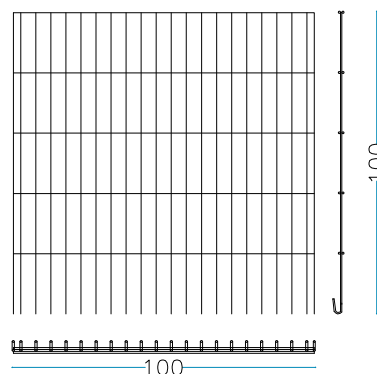

nr. 2 pc. Cabezas
100 x H.100 cm