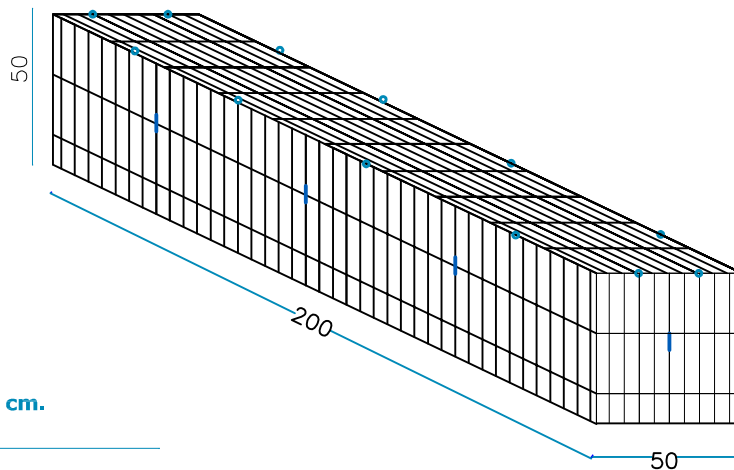

PESO DEL GAVIÓN VACÍO

36 KG