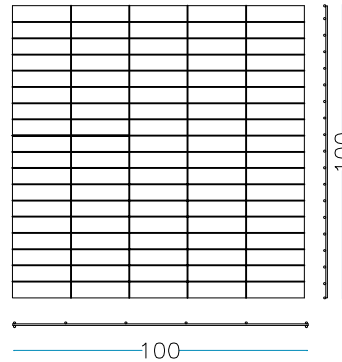

nr. 1 pc. Cubierta
100 x 100 cm