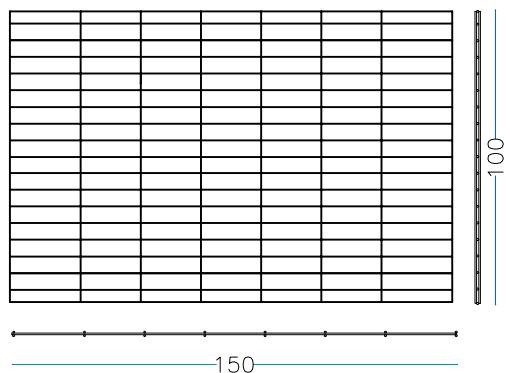

nr. 1 pc. Piso
150 x 100 cm