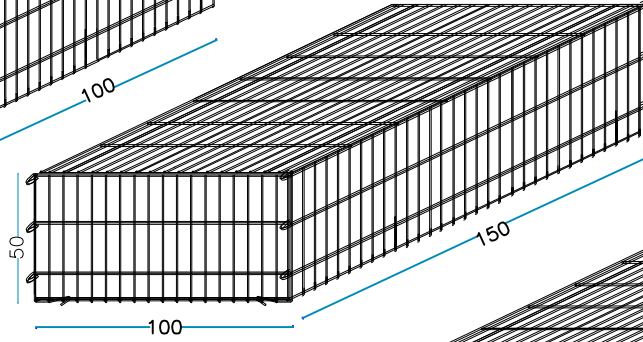

LONG. x PROF. x ALTURA

de	50	x	50	x	50	cm
de	50	x	50	x	100	cm
de	100	x	100	x	100	cm
de	100	x	75	x	100	cm
de	100	x	50	x	100	cm
de	100	x	100	x	50	cm
de	100	x	75	x	50	cm
de	100	x	50	x	50	cm
de	150	x	100	x	100	cm
de	150	x	75	x	100	cm
de	150	x	50	x	100	cm
de	150	x	100	x	50	cm
de	150	x	75	x	50	cm
de	150	x	50	x	50	cm
de	200	x	100	x	100	cm
de	200	x	75	x	100	cm
de	200	x	50	x	100	cm
de	200	x	100	x	50	cm
de	200	x	75	x	50	cm
de	200	x	50	x	50	cm

CATÁLOGO GAVIONES

**METALLURGICA
LEDRENSE**

SOC.COOP.

**LEDPRO
STEEL BOX®**

RANGO PROFUNDIDAD 50 cm

RANGO PROFUNDIDAD 75 cm

RANGO PROFUNDIDAD 100 cm

GAVIÓN 50 x 50 x 50 cm.

alambre galvanizado - diám. 6 mm - malla 200 x 50 mm

nr. 2 pc. Lados largos
50 x H. 50 cm

nr. 2 pc. Cabezas
50 x H.50 cm

nr. 1 pc. Piso
50 x 50 cm

nr. 1 pc. Cubierta
50 x 50 cm

nr. 2 Tirantes internos L. 50 cm.

nr. 8 anillos de cierre

PESO DEL GAVIÓN VACÍO

10 KG

GAVIÓN 100 x 100 x 100 cm.

alambre galvanizado - diám. 6 mm - malla 200 x 50 mm

nr. 2 pc. Lados largos
100 x H. 100 cm

nr. 2 pc. Cabezas
100 x H.100 cm

nr. 1 pc. Piso
100 x 100 cm