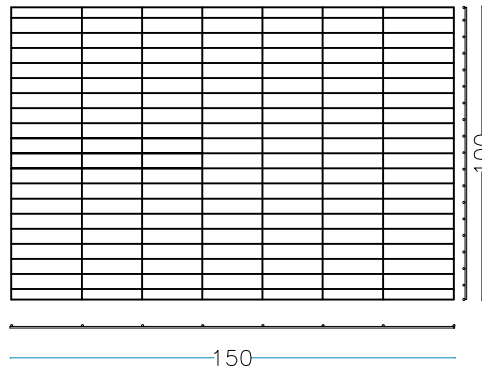

50 KG

GAVIÓN 150 x 100 x 50 cm.

alambre galvanizado - diám. 6 mm - malla 200 x 50 mm

nr. 2 pc. Lados largos
150 x H. 50 cm

nr. 2 pc. Cabezas
100 x H.50 cm

nr. 1 pc. Piso
150 x 100 cm

nr. 1 pc. Cubierta
150 x 100 cm