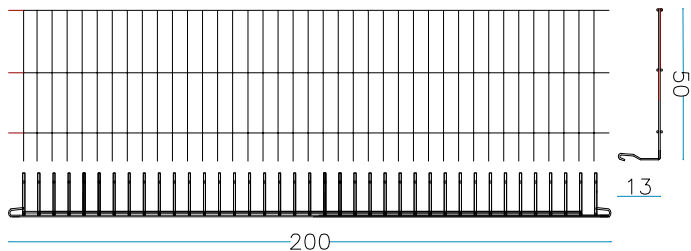

nr. 2 pc. Cabezas
100 x H.100 cm

nr. 1 pc. Piso
200 x 100 cm

nr. 1 pc. Cubierta
200 x 100 cm

nr. 6 Tirantes internos L. 100 cm.

nr. 2 Tirantes internos L. 200 cm.

PESO DEL GAVIÓN VACÍO

73 KG

GAVIÓN 200 x 100 x 50 cm.

alambre galvanizado - diám. 6 mm - malla 200 x 50 mm

nr. 2 pc. Lados largos
200 x H. 50 cm

nr. 2 pc. Cabezas
100 x H.50 cm

nr. 1 pc. Piso
200 x 100 cm

nr. 1 pc. Cubierta
200 x 100 cm

nr. 12 anillos de cierre