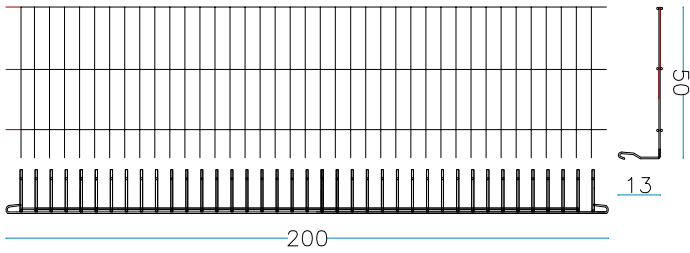

nr. 2 pc. Cabezas
50 x H.100 cm

nr. 1 pc. Piso
200 x 50 cm

nr. 1 pc. Cubierta
200 x 50 cm

nr. 6 Tirantes internos L. 50 cm.

nr. 2 Tirantes internos L. 200 cm.

EMPTY WEIGHT

55 KG

GAVIÓN 200 x 50 x 50 cm.

alambre galvanizado - diám. 6 mm - malla 200 x 50 mm

nr. 2 pc. Lados largos
200 x H. 50 cm

nr. 2 pc. Cabezas
50 x H.50 cm

nr. 1 pc. Piso
200 x 50 cm

nr. 1 pc. covers
200 x 50 cm

nr. 12 anillos de cierre

nr. 3 Tirantes internos L. 50 cm.