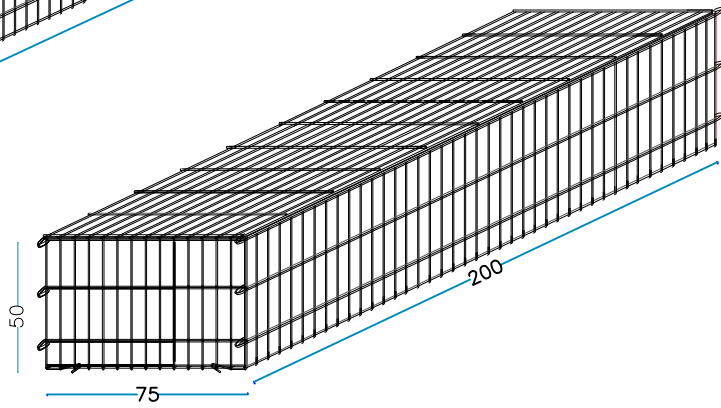

LONG. x PROF. x ALTURA

de	50	x	50	x	50	cm
de	50	x	50	x	100	cm
de	100	x	100	x	100	cm
de	100	x	75	x	100	cm
de	100	x	50	x	100	cm
de	100	x	100	x	50	cm
de	100	x	75	x	50	cm
de	100	x	50	x	50	cm
de	150	x	100	x	100	cm
de	150	x	75	x	100	cm
de	150	x	50	x	100	cm
de	150	x	100	x	50	cm
de	150	x	75	x	50	cm
de	150	x	50	x	50	cm
de	200	x	100	x	100	cm
de	200	x	75	x	100	cm
de	200	x	50	x	100	cm
de	200	x	100	x	50	cm
de	200	x	75	x	50	cm
de	200	x	50	x	50	cm

CATÁLOGO GAVIONES

**METALLURGICA
LEDRENSE**

SOC.COOP.

**LEDPRO
STEEL BOX®**

RANGO PROFUNDIDAD 50 cm

RANGO PROFUNDIDAD 75 cm

RANGO PROFUNDIDAD 100 cm

GAVIÓN 50 x 50 x 50 cm.

alambre galvanizado - diám. 6 mm - malla 200 x 50 mm

nr. 2 pc. Lados largos
50 x H. 50 cm

nr. 2 pc. Cabezas
50 x H.50 cm

nr. 1 pc. Piso
50 x 50 cm

nr. 1 pc. Cubierta
50 x 50 cm

nr. 2 Tirantes internos L. 50 cm.

nr. 8 anillos de cierre

PESO DEL GAVIÓN VACÍO

10 KG

GAVIÓN 100 x 100 x 100 cm.

alambre galvanizado - diám. 6 mm - malla 200 x 50 mm

nr. 2 pc. Lados largos
100 x H. 100 cm

nr. 2 pc. Cabezas
100 x H.100 cm

nr. 1 pc. Piso
100 x 100 cm