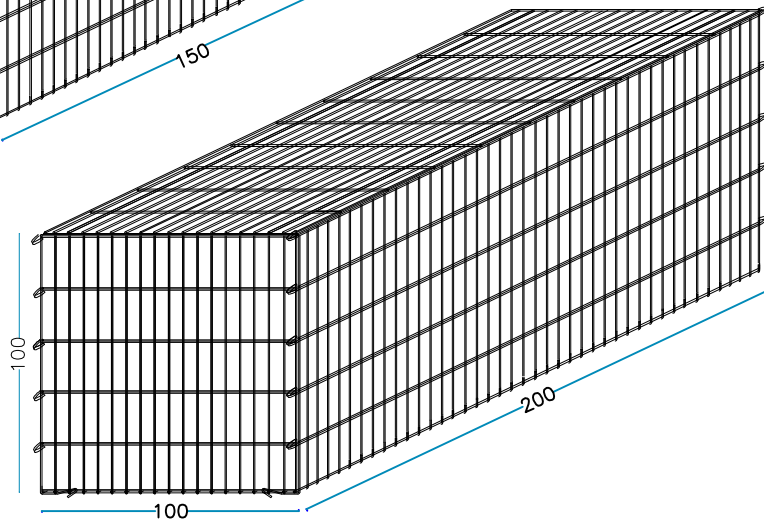

LONG. x PROF. x ALTURA

de	50	x	50	x	50	cm
de	50	x	50	x	100	cm
de	100	x	100	x	100	cm
de	100	x	75	x	100	cm
de	100	x	50	x	100	cm
de	100	x	100	x	50	cm
de	100	x	75	x	50	cm
de	100	x	50	x	50	cm
de	150	x	100	x	100	cm
de	150	x	75	x	100	cm
de	150	x	50	x	100	cm
de	150	x	100	x	50	cm
de	150	x	75	x	50	cm
de	150	x	50	x	50	cm
de	200	x	100	x	100	cm
de	200	x	75	x	100	cm
de	200	x	50	x	100	cm
de	200	x	100	x	50	cm
de	200	x	75	x	50	cm
de	200	x	50	x	50	cm

CATÁLOGO GAVIONES

**METALLURGICA
LEDRENSE**

SOC.COOP.

**LEDPRO
STEEL BOX®**

RANGO PROFUNDIDAD 50 cm

RANGO PROFUNDIDAD 75 cm

RANGO PROFUNDIDAD 100 cm

GAVIÓN 50 x 50 x 50 cm.

alambre galvanizado - diám. 6 mm - malla 200 x 50 mm

nr. 2 pc. Lados largos
50 x H. 50 cm

nr. 2 pc. Cabezas
50 x H.50 cm

nr. 1 pc. Piso
50 x 50 cm

nr. 1 pc. Cubierta
50 x 50 cm

nr. 2 Tirantes internos L. 50 cm.

nr. 8 anillos de cierre

PESO DEL GAVIÓN VACÍO

10 KG

GAVIÓN 100 x 100 x 100 cm.

alambre galvanizado - diám. 6 mm - malla 200 x 50 mm

nr. 2 pc. Lados largos
100 x H. 100 cm

nr. 2 pc. Cabezas
100 x H.100 cm

nr. 1 pc. Piso
100 x 100 cm