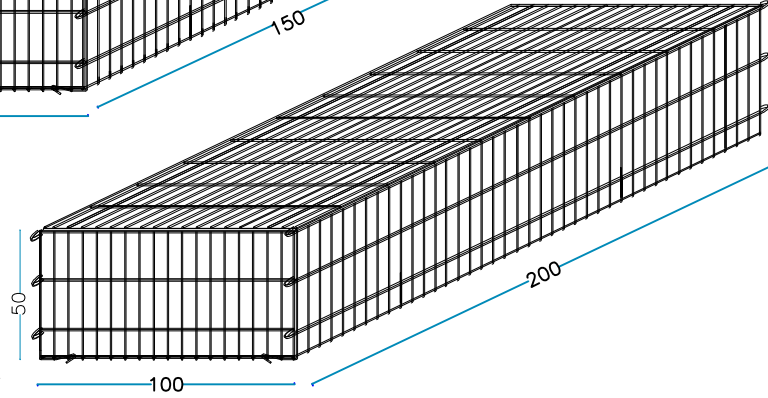

LONG. x PROF. x ALTURA

de	50	x	50	x	50	cm
de	50	x	50	x	100	cm
de	100	x	100	x	100	cm
de	100	x	75	x	100	cm
de	100	x	50	x	100	cm
de	100	x	100	x	50	cm
de	100	x	75	x	50	cm
de	100	x	50	x	50	cm
de	150	x	100	x	100	cm
de	150	x	75	x	100	cm
de	150	x	50	x	100	cm
de	150	x	100	x	50	cm
de	150	x	75	x	50	cm
de	150	x	50	x	50	cm
de	200	x	100	x	100	cm
de	200	x	75	x	100	cm
de	200	x	50	x	100	cm
de	200	x	100	x	50	cm
de	200	x	75	x	50	cm
de	200	x	50	x	50	cm

CATÁLOGO GAVIONES

**METALLURGICA
LEDRENSE**

SOC.COOP.

**LEDPRO
STEEL BOX®**

RANGO PROFUNDIDAD 50 cm

RANGO PROFUNDIDAD 75 cm

RANGO PROFUNDIDAD 100 cm

GAVIÓN 50 x 50 x 50 cm.

alambre galvanizado - diám. 6 mm - malla 200 x 50 mm

nr. 2 pc. Lados largos
50 x H. 50 cm

nr. 2 pc. Cabezas
50 x H.50 cm

nr. 1 pc. Piso
50 x 50 cm

nr. 1 pc. Cubierta
50 x 50 cm

nr. 2 Tirantes internos L. 50 cm.

nr. 8 anillos de cierre

PESO DEL GAVIÓN VACÍO

10 KG

GAVIÓN 100 x 100 x 100 cm.

alambre galvanizado - diám. 6 mm - malla 200 x 50 mm

nr. 2 pc. Lados largos
100 x H. 100 cm

nr. 2 pc. Cabezas
100 x H.100 cm

nr. 1 pc. Piso
100 x 100 cm