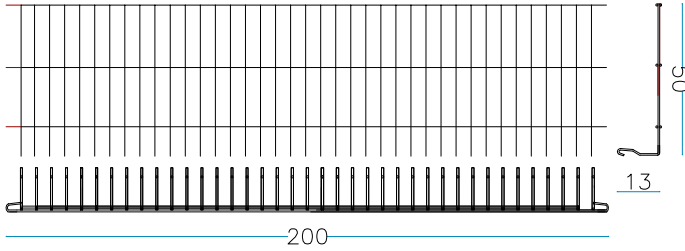

nr. 2 pc. Cabezas
100 x H.100 cm

nr. 1 pc. Piso
150 x 50 cm

nr. 1 pc. Cubierta
150 x 50 cm

nr. 10 anillos de cierre

nr. 4 Tirantes internos L. 50 cm.

nr. 2 Tirantes internos L. 150 cm.

PESO DEL GAVIÓN VACÍO

32 KG

GAVIÓN 150 x 50 x 50 cm.

alambre galvanizado - diám. 6 mm - malla 200 x 50 mm

nr. 2 pc. Lados largos
150 x H. 50 cm

nr. 2 pc. Cabezas
100 x H.50 cm

nr. 1 pc. Piso
150 x 50 cm

nr. 1 pc. Cubierta
150 x 50 cm