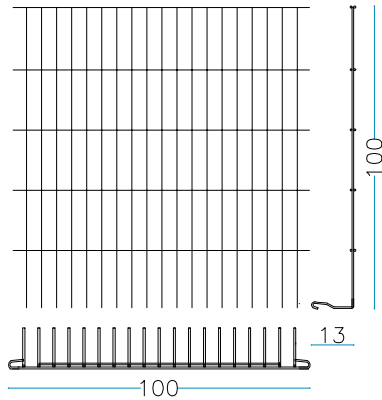

GAVIÓN 100 x 50 x 100 cm.

alambre galvanizado - diám. 6 mm - malla 200 x 50 mm

nr. 2 pc. Lados largos
100 x H. 100 cm