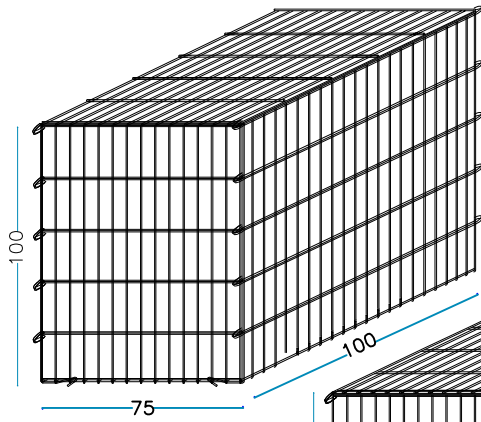

LONG. x PROF. x ALTURA

de	50	x	50	x	50	cm
de	50	x	50	x	100	cm
de	100	x	100	x	100	cm
de	100	x	75	x	100	cm
de	100	x	50	x	100	cm
de	100	x	100	x	50	cm
de	100	x	75	x	50	cm
de	100	x	50	x	50	cm
de	150	x	100	x	100	cm
de	150	x	75	x	100	cm
de	150	x	50	x	100	cm
de	150	x	100	x	50	cm
de	150	x	75	x	50	cm
de	150	x	50	x	50	cm
de	200	x	100	x	100	cm
de	200	x	75	x	100	cm
de	200	x	50	x	100	cm
de	200	x	100	x	50	cm
de	200	x	75	x	50	cm
de	200	x	50	x	50	cm

CATÁLOGO GAVIONES

**METALLURGICA
LEDRENSE**

SOC.COOP.

**LEDPRO
STEEL BOX®**

RANGO PROFUNDIDAD 50 cm

RANGO PROFUNDIDAD 75 cm

RANGO PROFUNDIDAD 100 cm

GAVIÓN 50 x 50 x 50 cm.

alambre galvanizado - diám. 6 mm - malla 200 x 50 mm

nr. 2 pc. Lados largos
50 x H. 50 cm

nr. 2 pc. Cabezas
50 x H.50 cm

nr. 1 pc. Piso
50 x 50 cm

nr. 1 pc. Cubierta
50 x 50 cm

nr. 2 Tirantes internos L. 50 cm.

nr. 8 anillos de cierre

PESO DEL GAVIÓN VACÍO

10 KG

GAVIÓN 100 x 100 x 100 cm.

alambre galvanizado - diám. 6 mm - malla 200 x 50 mm

nr. 2 pc. Lados largos
100 x H. 100 cm

nr. 2 pc. Cabezas
100 x H.100 cm

nr. 1 pc. Piso
100 x 100 cm