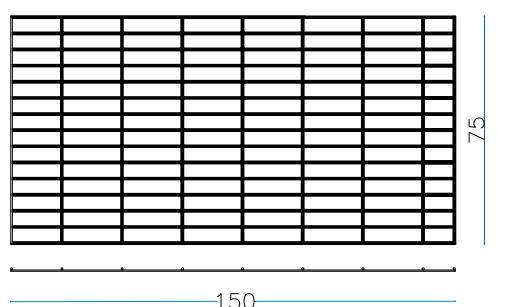

nr. 2 pc. Lados largos
150 x H. 50 cm

nr. 2 pc. Cabezas
75 x H. 50 cm

nr. 1 pc. Piso
150 x 75 cm

nr. 1 pc. Cubierta
150 x 75 cm

nr. 2 Tirantes internos L. 75 cm.

nr. 1 Tirantes internos L. 150 cm.

PESO DEL GAVIÓN VACÍO