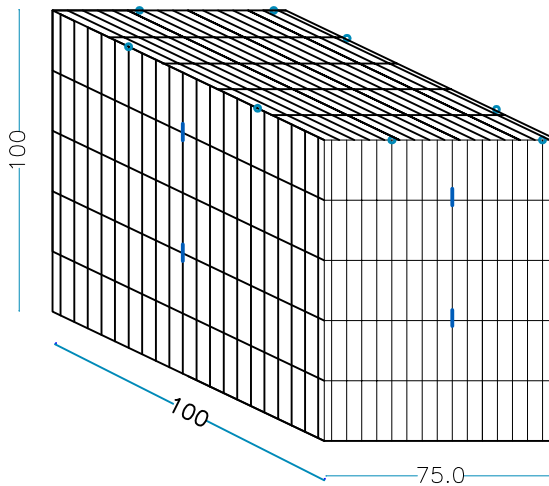

nr. 1 pc. Piso
100 x 75 cm

nr. 1 pc. Cubierta
100 x 75 cm

nr. 2 Tirantes internos L. 75 cm.

nr. 2 Tirantes internos L. 100 cm.

nr. 8 anillos de cierre

PESO DEL GAVIÓN VACÍO

38 KG

GAVIÓN 100 x 75 x 50 cm.

alambre galvanizado - diám. 6 mm - malla 200 x 50 mm

nr. 2 pc. Lados largos
100 x H. 50 cm

nr. 2 pc. Cabezas
75 x H. 50 cm

nr. 1 pc. Piso
100 x 75 cm

nr. 1 pc. Cubierta
100 x 75 cm

nr. 1 Tirantes internos L. 75 cm.