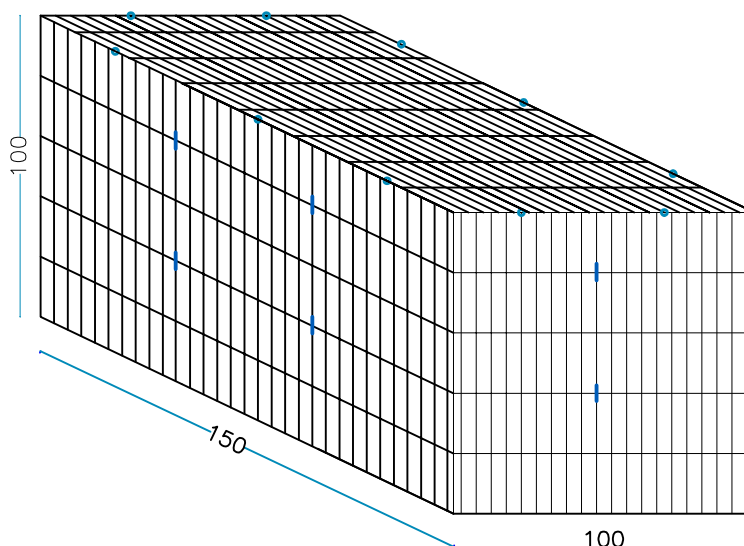

LONG. x PROF. x ALTURA

de	50	x	50	x	50	cm
de	50	x	50	x	100	cm
de	100	x	100	x	100	cm
de	100	x	75	x	100	cm
de	100	x	50	x	100	cm
de	100	x	100	x	50	cm
de	100	x	75	x	50	cm
de	100	x	50	x	50	cm
de	150	x	100	x	100	cm
de	150	x	75	x	100	cm
de	150	x	50	x	100	cm
de	150	x	100	x	50	cm
de	150	x	75	x	50	cm
de	150	x	50	x	50	cm
de	200	x	100	x	100	cm
de	200	x	75	x	100	cm
de	200	x	50	x	100	cm
de	200	x	100	x	50	cm
de	200	x	75	x	50	cm
de	200	x	50	x	50	cm

nr. 2 pc. Cabezas
100 x H.100 cm

nr. 1 pc. Piso
150 x 100 cm

nr. 1 pc. Cubierta
150 x 100 cm

nr. 10 anillos de cierre

nr. 4 Tirantes internos L. 100 cm.

nr. 2 Tirantes internos L. 150 cm.

PESO DEL GAVIÓN VACÍO

50 KG

GAVIÓN 150 x 100 x 50 cm.

alambre galvanizado - diám. 6 mm - malla 200 x 50 mm

nr. 2 pc. Lados largos
150 x H. 50 cm

nr. 2 pc. Cabezas
100 x H.50 cm

nr. 1 pc. Piso
150 x 100 cm

nr. 1 pc. Cubierta
150 x 100 cm