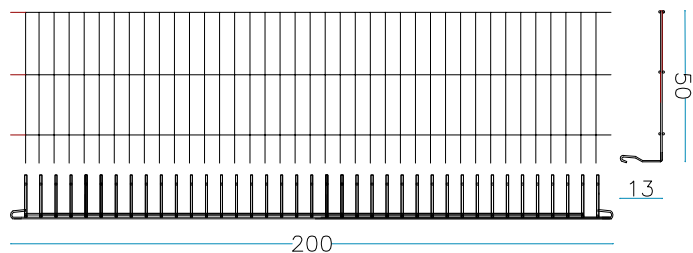

28 KG

GAVIÓN 200 x 75 x 100 cm.

alambre galvanizado - diám. 6 mm - malla 200 x 50 mm

nr. 2 pc. Lados largos
200 x H. 100 cm

nr. 2 pc. Cabezas
75 x H.100 cm

nr. 1 pc. Piso
200 x 75 cm

nr. 1 pc. Cubierta
200 x 75 cm

nr. 6 Tirantes internos L. 75 cm.

nr. 2 Tirantes internos L. 200 cm.

PESO DEL GAVIÓN VACÍO

66 KG

GAVIÓN 200 x 75 x 50 cm.

alambre galvanizado - diám. 6 mm - malla 200 x 50 mm

nr. 2 pc. Lados largos
200 x H. 50 cm

nr. 2 pc. Cabezas
75 x H.50 cm

nr. 1 pc. Piso
200 x 75 cm

nr. 1 pz. Cubierta
200 x 75 cm

nr. 12 anillos de cierre

nr. 3 Tirantes internos L. 75 cm.

nr. 1 Tirantes internos L. 200 cm.

PESO DEL GAVIÓN VACÍO

44 KG