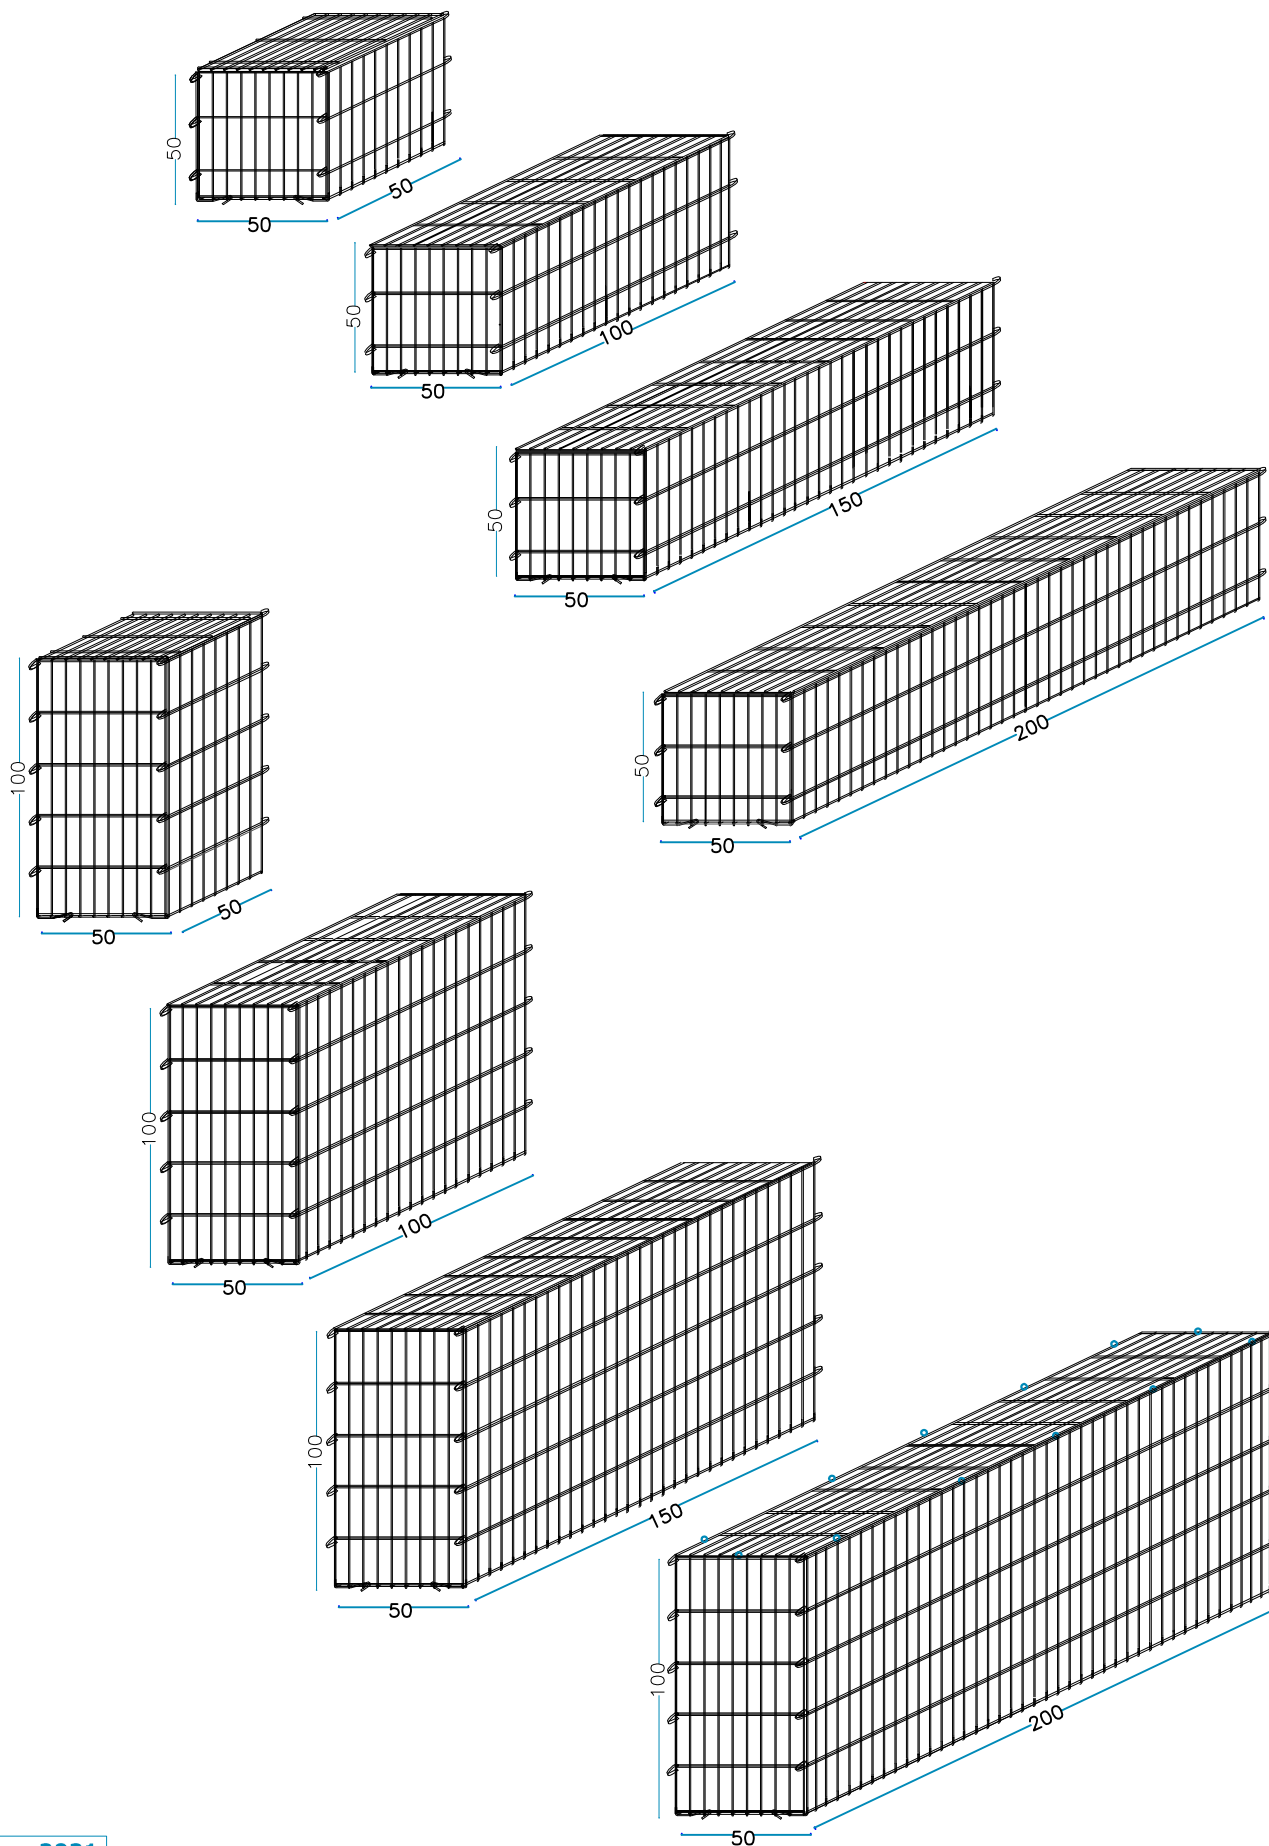

LONG. x PROF. x ALTURA

de	50	x	50	x	50	cm
de	50	x	50	x	100	cm
de	100	x	100	x	100	cm
de	100	x	75	x	100	cm
de	100	x	50	x	100	cm
de	100	x	100	x	50	cm
de	100	x	75	x	50	cm
de	100	x	50	x	50	cm
de	150	x	100	x	100	cm
de	150	x	75	x	100	cm
de	150	x	50	x	100	cm
de	150	x	100	x	50	cm
de	150	x	75	x	50	cm
de	150	x	50	x	50	cm
de	200	x	100	x	100	cm
de	200	x	75	x	100	cm
de	200	x	50	x	100	cm
de	200	x	100	x	50	cm
de	200	x	75	x	50	cm
de	200	x	50	x	50	cm

CATÁLOGO GAVIONES

**METALLURGICA
LEDRENSE**

SOC.COOP.

**LEDPRO
STEEL BOX®**

RANGO PROFUNDIDAD 50 cm

RANGO PROFUNDIDAD 75 cm

RANGO PROFUNDIDAD 100 cm

GAVIÓN 50 x 50 x 50 cm.

alambre galvanizado - diám. 6 mm - malla 200 x 50 mm

nr. 2 pc. Lados largos
50 x H. 50 cm

nr. 2 pc. Cabezas
50 x H.50 cm

nr. 1 pc. Piso
50 x 50 cm

nr. 1 pc. Cubierta
50 x 50 cm

nr. 2 Tirantes internos L. 50 cm.