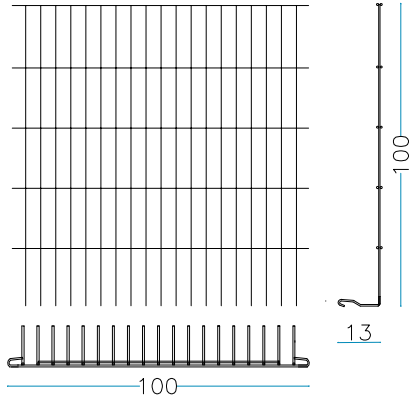

nr. 1 Tirantes internos L. 200 cm.

PESO DEL GAVIÓN VACÍO

36 KG

GAVIÓN 100 x 75 x 100 cm.

alambre galvanizado - diám. 6 mm - malla 200 x 50 mm

nr. 2 pc. Lados largos
100 x H. 100 cm

nr. 2 pc. Cabezas
75 x H.100 cm