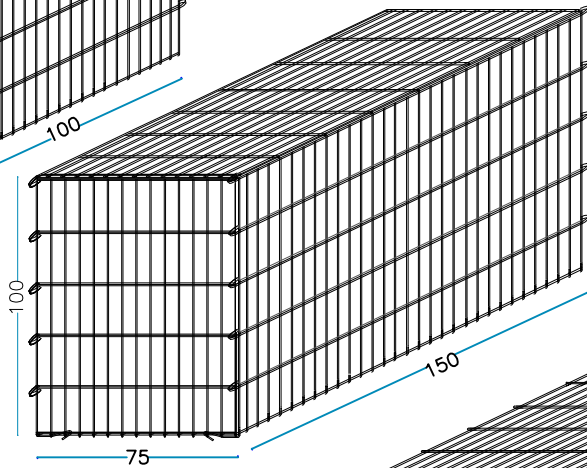

LONG. x PROF. x ALTURA

de	50	x	50	x	50	cm
de	50	x	50	x	100	cm
de	100	x	100	x	100	cm
de	100	x	75	x	100	cm
de	100	x	50	x	100	cm
de	100	x	100	x	50	cm
de	100	x	75	x	50	cm
de	100	x	50	x	50	cm
de	150	x	100	x	100	cm
de	150	x	75	x	100	cm
de	150	x	50	x	100	cm
de	150	x	100	x	50	cm
de	150	x	75	x	50	cm
de	150	x	50	x	50	cm
de	200	x	100	x	100	cm
de	200	x	75	x	100	cm
de	200	x	50	x	100	cm
de	200	x	100	x	50	cm
de	200	x	75	x	50	cm
de	200	x	50	x	50	cm

CATÁLOGO GAVIONES

**METALLURGICA
LEDRENSE**

SOC.COOP.

**LEDPRO
STEEL BOX®**

RANGO PROFUNDIDAD 50 cm

RANGO PROFUNDIDAD 75 cm

RANGO PROFUNDIDAD 100 cm

GAVIÓN 50 x 50 x 50 cm.

alambre galvanizado - diám. 6 mm - malla 200 x 50 mm

nr. 2 pc. Lados largos
50 x H. 50 cm

nr. 2 pc. Cabezas
50 x H.50 cm

nr. 1 pc. Piso
50 x 50 cm

nr. 1 pc. Cubierta
50 x 50 cm

nr. 2 Tirantes internos L. 50 cm.

nr. 8 anillos de cierre

PESO DEL GAVIÓN VACÍO

10 KG

GAVIÓN 100 x 100 x 100 cm.

alambre galvanizado - diám. 6 mm - malla 200 x 50 mm

nr. 2 pc. Lados largos
100 x H. 100 cm

nr. 2 pc. Cabezas
100 x H.100 cm

nr. 1 pc. Piso
100 x 100 cm