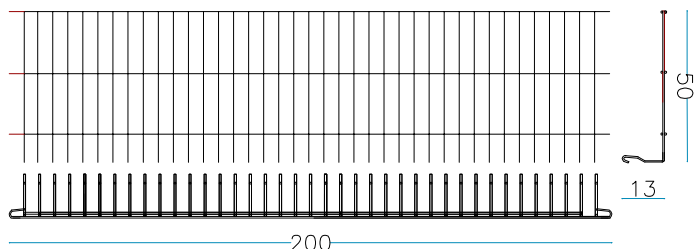

nr. 1 pc. Piso
150 x 75 cm

nr. 1 pc. Cubierta
150 x 75 cm

nr. 4 Tirantes internos L. 75 cm.

nr. 2 Tirantes internos L. 150 cm.

PESO DEL GAVIÓN VACÍO

41 KG

GAVIÓN 150 x 75 x 50 cm.

alambre galvanizado - diám. 6 mm - malla 200 x 50 mm

nr. 2 pc. Lados largos
150 x H. 50 cm

nr. 2 pc. Cabezas
75 x H. 50 cm

nr. 1 pc. Piso
150 x 75 cm

nr. 1 pc. Cubierta
150 x 75 cm

nr. 2 Tirantes internos L. 75 cm.

nr. 1 Tirantes internos L. 150 cm.

PESO DEL GAVIÓN VACÍO