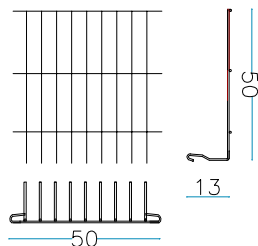

LONG. x PROF. x ALTURA

de	50	x	50	x	50	cm
de	50	x	50	x	100	cm
de	100	x	100	x	100	cm
de	100	x	75	x	100	cm
de	100	x	50	x	100	cm
de	100	x	100	x	50	cm
de	100	x	75	x	50	cm
de	100	x	50	x	50	cm
de	150	x	100	x	100	cm
de	150	x	75	x	100	cm
de	150	x	50	x	100	cm
de	150	x	100	x	50	cm
de	150	x	75	x	50	cm
de	150	x	50	x	50	cm
de	200	x	100	x	100	cm
de	200	x	75	x	100	cm
de	200	x	50	x	100	cm
de	200	x	100	x	50	cm
de	200	x	75	x	50	cm
de	200	x	50	x	50	cm

CATÁLOGO GAVIONES

**METALLURGICA
LEDRENSE**

SOC.COOP.

**LEDPRO
STEEL BOX®**

RANGO PROFUNDIDAD 50 cm

RANGO PROFUNDIDAD 75 cm

RANGO PROFUNDIDAD 100 cm

GAVIÓN 50 x 50 x 50 cm.

alambre galvanizado - diám. 6 mm - malla 200 x 50 mm

nr. 2 pc. Lados largos
50 x H. 50 cm

nr. 2 pc. Cabezas
50 x H.50 cm

nr. 1 pc. Piso
50 x 50 cm

nr. 1 pc. Cubierta
50 x 50 cm

nr. 2 Tirantes internos L. 50 cm.

nr. 8 anillos de cierre

PESO DEL GAVIÓN VACÍO

10 KG

GAVIÓN 100 x 100 x 100 cm.

alambre galvanizado - diám. 6 mm - malla 200 x 50 mm

nr. 2 pc. Lados largos
100 x H. 100 cm

nr. 2 pc. Cabezas
100 x H.100 cm

nr. 1 pc. Piso
100 x 100 cm