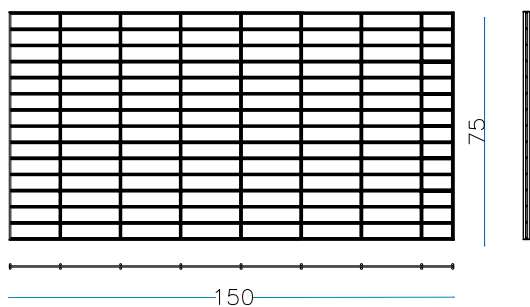

nr. 1 pc. Piso
150 x 75 cm