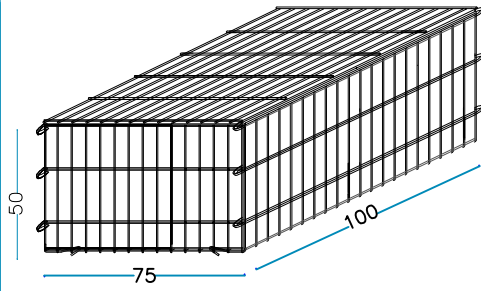

LONG. x PROF. x ALTURA

de	50	x	50	x	50	cm
de	50	x	50	x	100	cm
de	100	x	100	x	100	cm
de	100	x	75	x	100	cm
de	100	x	50	x	100	cm
de	100	x	100	x	50	cm
de	100	x	75	x	50	cm
de	100	x	50	x	50	cm
de	150	x	100	x	100	cm
de	150	x	75	x	100	cm
de	150	x	50	x	100	cm
de	150	x	100	x	50	cm
de	150	x	75	x	50	cm
de	150	x	50	x	50	cm
de	200	x	100	x	100	cm
de	200	x	75	x	100	cm
de	200	x	50	x	100	cm
de	200	x	100	x	50	cm
de	200	x	75	x	50	cm
de	200	x	50	x	50	cm

CATÁLOGO GAVIONES

**METALLURGICA
LEDRENSE**

SOC.COOP.

**LEDPRO
STEEL BOX®**

RANGO PROFUNDIDAD 50 cm

RANGO PROFUNDIDAD 75 cm

RANGO PROFUNDIDAD 100 cm

GAVIÓN 50 x 50 x 50 cm.

alambre galvanizado - diám. 6 mm - malla 200 x 50 mm

nr. 2 pc. Lados largos
50 x H. 50 cm

nr. 2 pc. Cabezas
50 x H.50 cm

nr. 1 pc. Piso
50 x 50 cm

nr. 1 pc. Cubierta
50 x 50 cm

nr. 2 Tirantes internos L. 50 cm.

nr. 8 anillos de cierre

PESO DEL GAVIÓN VACÍO

10 KG

GAVIÓN 100 x 100 x 100 cm.

alambre galvanizado - diám. 6 mm - malla 200 x 50 mm

nr. 2 pc. Lados largos
100 x H. 100 cm

nr. 2 pc. Cabezas
100 x H.100 cm

nr. 1 pc. Piso
100 x 100 cm