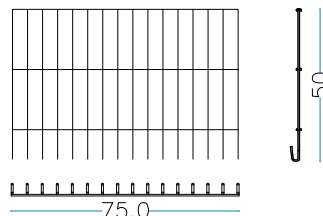

nr. 1 pc. Piso
100 x 75 cm

nr. 1 pc. Cubierta
100 x 75 cm

nr. 2 Tirantes internos L. 75 cm.

nr. 2 Tirantes internos L. 100 cm.

nr. 8 anillos de cierre

PESO DEL GAVIÓN VACÍO

38 KG

GAVIÓN 100 x 75 x 50 cm.

alambre galvanizado - diám. 6 mm - malla 200 x 50 mm

nr. 2 pc. Lados largos
100 x H. 50 cm

nr. 2 pc. Cabezas
75 x H. 50 cm

nr. 1 pc. Piso
100 x 75 cm

nr. 1 pc. Cubierta
100 x 75 cm

nr. 1 Tirantes internos L. 75 cm.