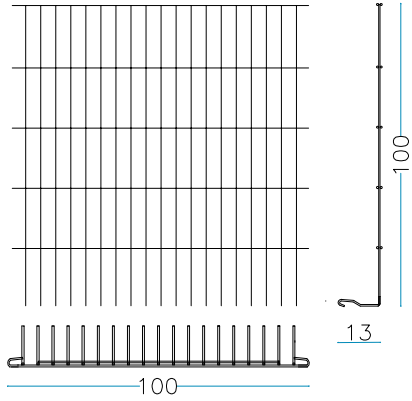

LONG. x PROF. x ALTURA

de	50	x	50	x	50	cm
de	50	x	50	x	100	cm
de	100	x	100	x	100	cm
de	100	x	75	x	100	cm
de	100	x	50	x	100	cm
de	100	x	100	x	50	cm
de	100	x	75	x	50	cm
de	100	x	50	x	50	cm
de	150	x	100	x	100	cm
de	150	x	75	x	100	cm
de	150	x	50	x	100	cm
de	150	x	100	x	50	cm
de	150	x	75	x	50	cm
de	150	x	50	x	50	cm
de	200	x	100	x	100	cm
de	200	x	75	x	100	cm
de	200	x	50	x	100	cm
de	200	x	100	x	50	cm
de	200	x	75	x	50	cm
de	200	x	50	x	50	cm

alambre galvanizado - diám. 6 mm - malla 200 x 50 mm

nr. 2 pc. Lados largos
50 x H. 50 cm

nr. 2 pc. Cabezas
50 x H.50 cm

nr. 1 pc. Piso
50 x 50 cm

nr. 1 pc. Cubierta
50 x 50 cm

nr. 2 Tirantes internos L. 50 cm.

nr. 8 anillos de cierre

PESO DEL GAVIÓN VACÍO

10 KG

GAVIÓN 100 x 100 x 100 cm.

alambre galvanizado - diám. 6 mm - malla 200 x 50 mm

nr. 2 pc. Lados largos
100 x H. 100 cm

nr. 2 pc. Cabezas
100 x H.100 cm

nr. 1 pc. Piso
100 x 100 cm