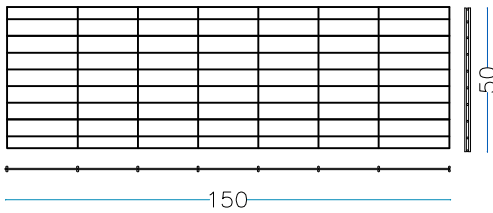

32 KG

GAVIÓN 150 x 50 x 50 cm.

alambre galvanizado - diám. 6 mm - malla 200 x 50 mm

nr. 2 pc. Lados largos
150 x H. 50 cm

nr. 2 pc. Cabezas
100 x H.50 cm

nr. 1 pc. Piso
150 x 50 cm

nr. 1 pc. Cubierta
150 x 50 cm