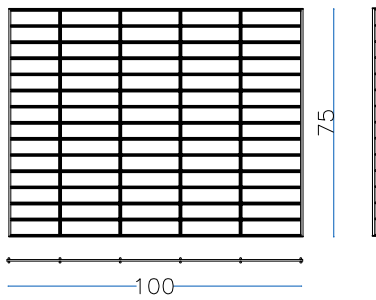

nr. 1 pc. Piso
100 x 75 cm