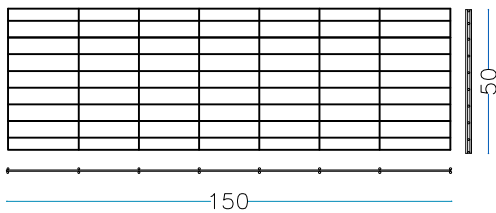

nr. 1 pc. Piso
150 x 50 cm