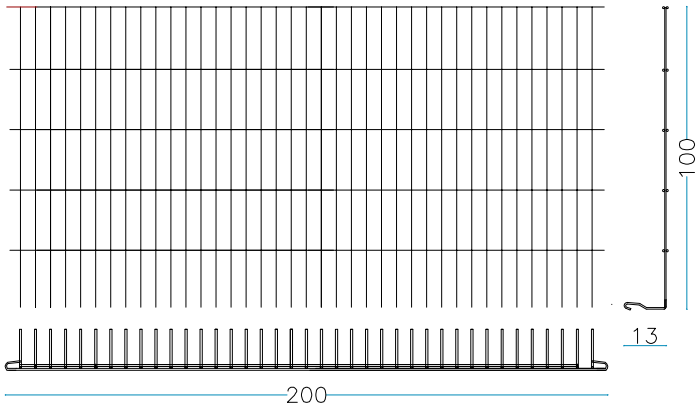

nr. 3 Tirantes internos L. 100 cm.

nr. 1 Tirantes internos L. 200 cm.

PESO DEL GAVIÓN VACÍO

52 KG

GAVIÓN 200 x 50 x 100 cm.

alambre galvanizado - diám. 6 mm - malla 200 x 50 mm

nr. 2 pc. Lados largos
200 x H. 100 cm