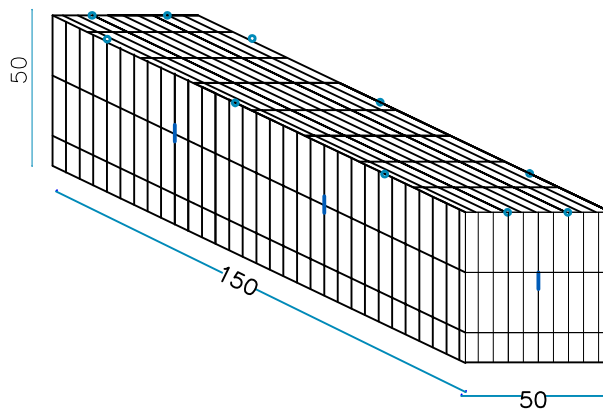

32 KG

GAVIÓN 150 x 50 x 50 cm.

alambre galvanizado - diám. 6 mm - malla 200 x 50 mm

nr. 2 pc. Lados largos
150 x H. 50 cm

nr. 2 pc. Cabezas
100 x H.50 cm

nr. 1 pc. Piso
150 x 50 cm

nr. 1 pc. Cubierta
150 x 50 cm

nr. 10 anillos de cierre

nr. 2 Tirantes internos L. 50 cm.

nr. 1 Tirantes internos L. 150 cm.

PESO DEL GAVIÓN VACÍO

23 KG

GAVIÓN 200 x 100 x 100 cm.

alambre galvanizado - diám. 6 mm - malla 200 x 50 mm

nr. 2 pc. Lados largos
200 x H. 100 cm