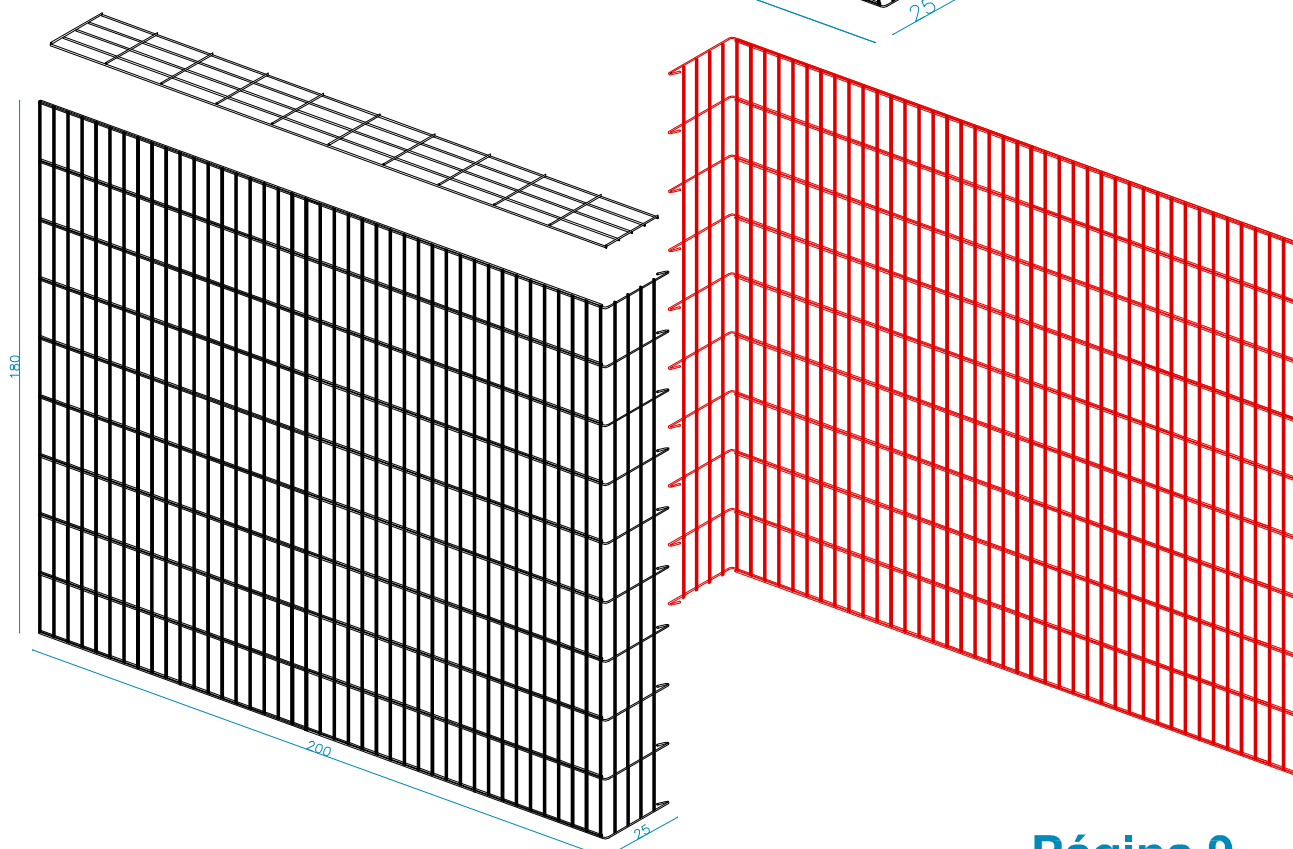

GAVIONES DE RETENCIÓN

KK0620025180