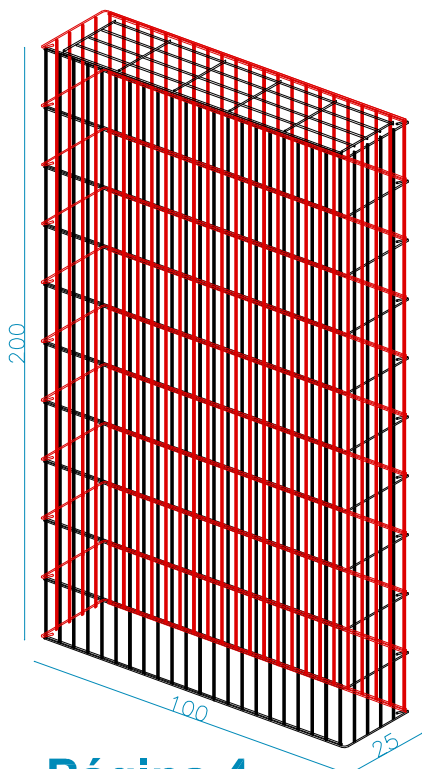

GAVIONES DE RETENCIÓN

KK0610025180

KK0610025200