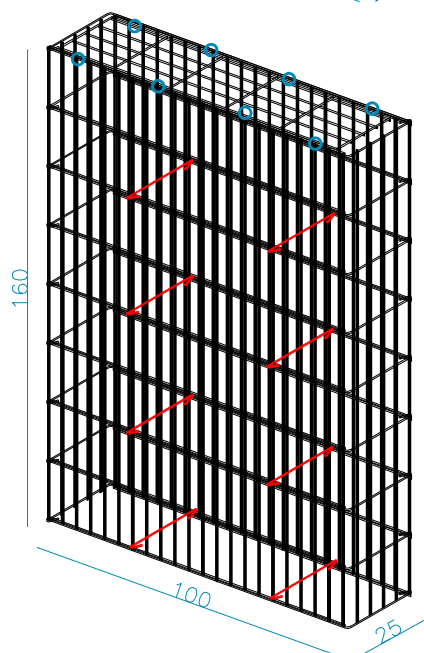

KK0610025160

nr. 8 piezas
nr. 8 piezas