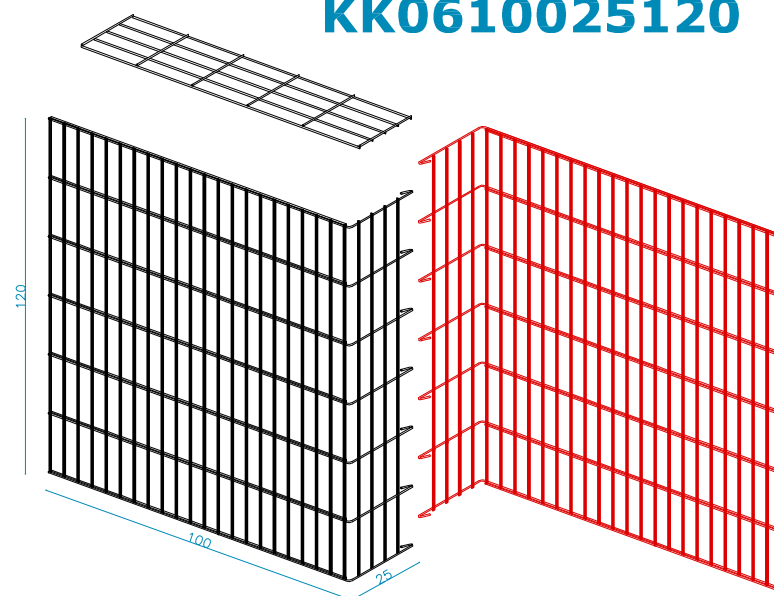

GAVIONES DE RETENCIÓN

KK0610025100

KK0610025120