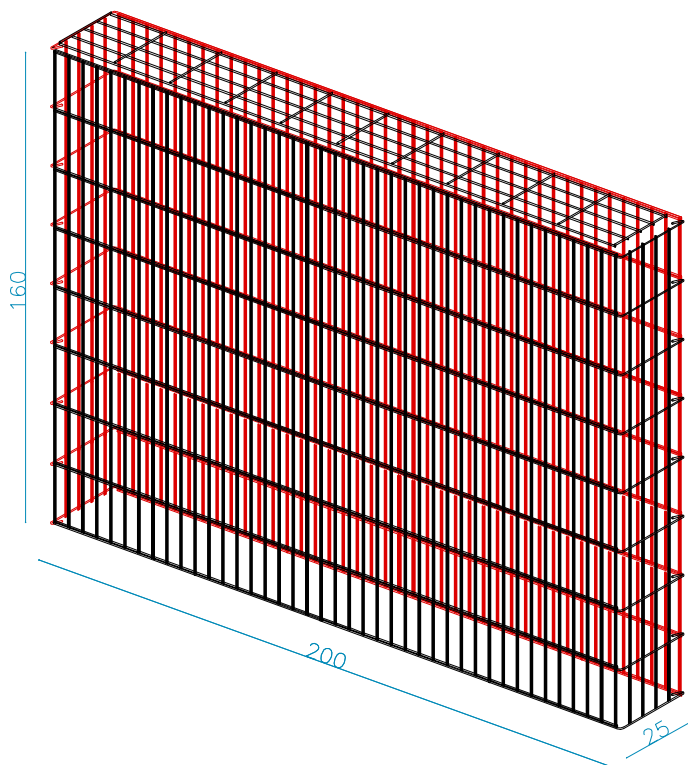

GAVIONES DE RETENCIÓN

KK0620025160