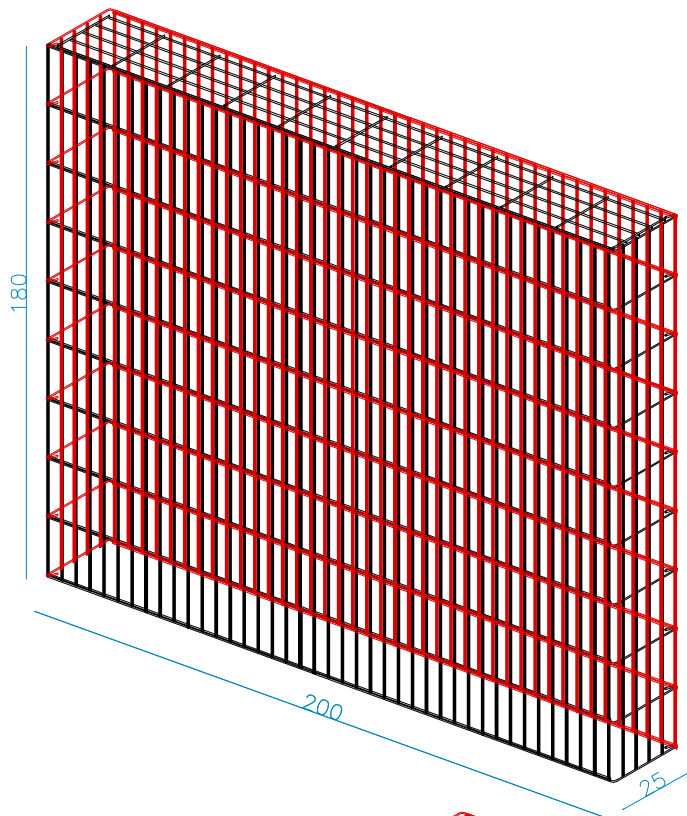

GAVIONES DE RETENCIÓN

KK0620025180