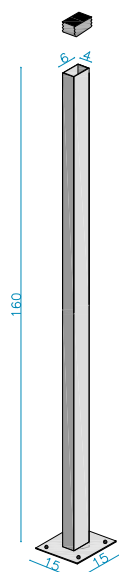

## CATÁLOGO LISTA DE PIEZAS

<b>p.1</b>	<b>descripción de los paneles</b>
<b>p.2</b>	<b>gavión L.100 x h. 100 - 120</b>
<b>p.3</b>	<b>gavión L.100 x h. 140 - 160</b>
<b>p.4</b>	<b>gavión L.100 x h. 180 - 200</b>
<b>p.5</b>	<b>gavión L. 200 x h. 100</b>
<b>p.6</b>	<b>gavión L. 200 x h. 120</b>
<b>p.7</b>	<b>gavión L. 200 x h. 140</b>
<b>p.8</b>	<b>gavión L. 200 x h. 160</b>
<b>p.9</b>	<b>gavión L. 200 x h. 180</b>
<b>p.10</b>	<b>gavión L. 200 x h. 200</b>
<b>p.11</b>	<b>accesorios: palos - tapas - tirantes- anillos de cierre</b>
<b>posicionamiento de los tirantes internos y de los anillos de cierre</b>	
<b>p.12</b>	<b>gavión L. 100 x h. 100 - 120</b>
<b>p.13</b>	<b>gavión L. 100 x h. 140 - 160</b>
<b>p.14</b>	<b>gabbia L. 100 x h. 180 - 200</b>
<b>p.15</b>	<b>gavión L. 200 x h. 100 - 120</b>
<b>p.16</b>	<b>gavión L. 200 x h. 140 - 160</b>
<b>p.17</b>	<b>gavión L. 200 x h. 180 - 200</b>

## DESCRIPCIÓN DE LOS PANELES - pliegue a L

alambre galvanizado (95/5) diám. 6 mm - malla 200 x 50 mm  
doble alambre horizontal en el lado largo

## DESCRIPCIÓN DE LA CUBIERTA

alambre single galvanizado (95/5)  
diám. 6 mm - malla 200 x 50 mm  
anclaje con anillos de cierre

### DESCRIZIONE PALI

palos galvanizados de 60 x 40 mm grosor 2 mm

también en la versión con planca de 150 x 150 x 3 mm soldada y perforada para el anclaje

KKp 1106040

KKp 2206040

KKf 806040

 cubierta en plástico