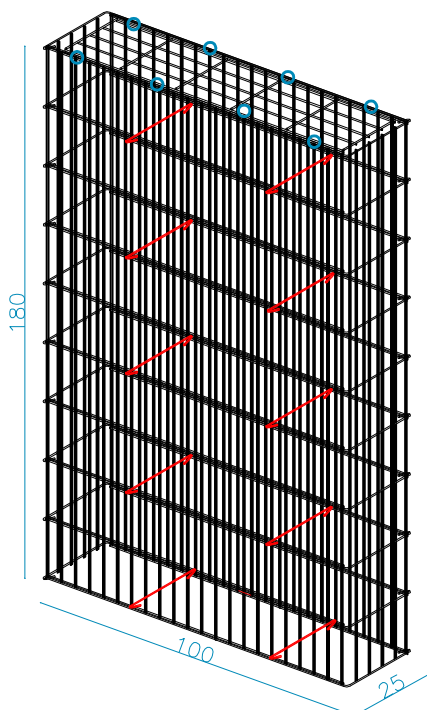

GAVIONES DE RETENCIÓN

posicionamiento:
de los tirantes internos
y de los anillos de cierre

KK0610025180

nr. 10 piezas

nr. 8 piezas