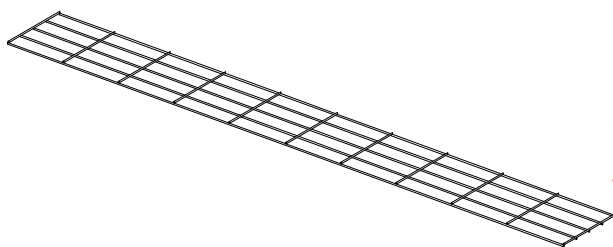

GAVIONES DE RETENCIÓN

KK0620025100