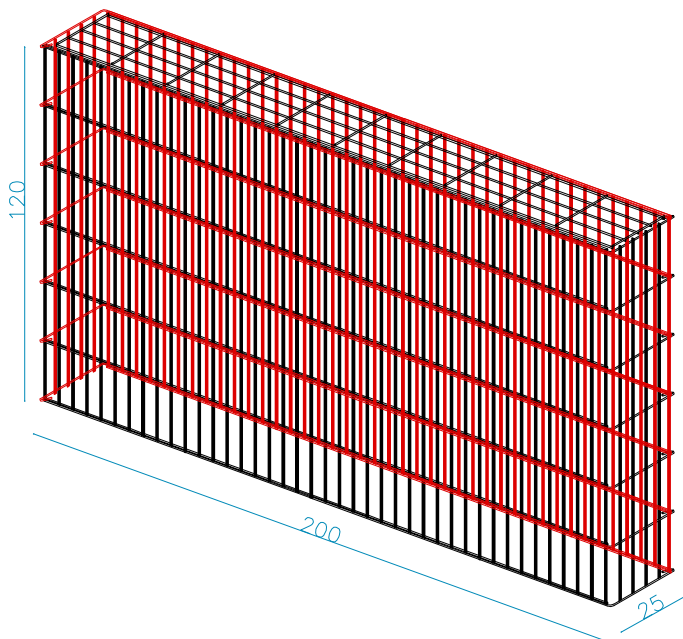

GAVIONES DE RETENCIÓN

KK0620025120