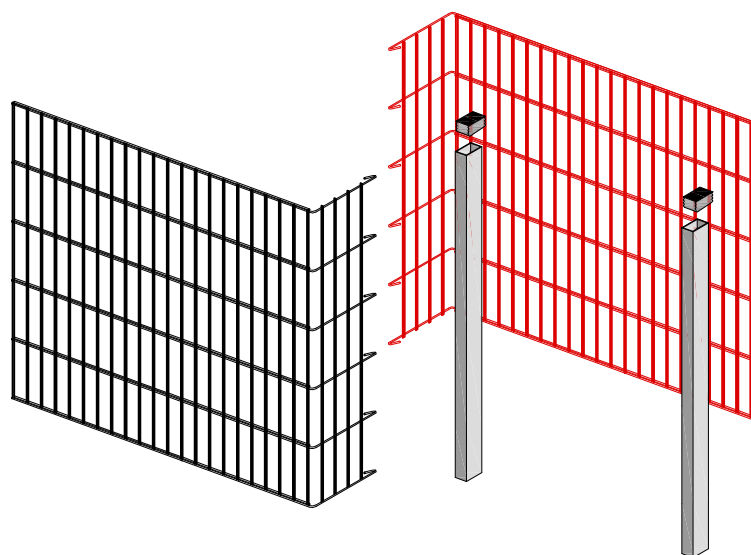

## CATÁLOGO LISTA DE PIEZAS

<b>p.1</b>	<b>descripción de los paneles</b>
<b>p.2</b>	<b>gavión L.100 x h. 100 - 120</b>
<b>p.3</b>	<b>gavión L.100 x h. 140 - 160</b>
<b>p.4</b>	<b>gavión L.100 x h. 180 - 200</b>
<b>p.5</b>	<b>gavión L. 200 x h. 100</b>
<b>p.6</b>	<b>gavión L. 200 x h. 120</b>
<b>p.7</b>	<b>gavión L. 200 x h. 140</b>
<b>p.8</b>	<b>gavión L. 200 x h. 160</b>
<b>p.9</b>	<b>gavión L. 200 x h. 180</b>
<b>p.10</b>	<b>gavión L. 200 x h. 200</b>
<b>p.11</b>	<b>accesorios: palos - tapas - tirantes- anillos de cierre</b>
<b>posicionamiento de los tirantes internos y de los anillos de cierre</b>	
<b>p.12</b>	<b>gavión L. 100 x h. 100 - 120</b>
<b>p.13</b>	<b>gavión L. 100 x h. 140 - 160</b>
<b>p.14</b>	<b>gabbia L. 100 x h. 180 - 200</b>
<b>p.15</b>	<b>gavión L. 200 x h. 100 - 120</b>
<b>p.16</b>	<b>gavión L. 200 x h. 140 - 160</b>
<b>p.17</b>	<b>gavión L. 200 x h. 180 - 200</b>

# GAVIONES DE RETENCIÓN

## DESCRIPCIÓN DE LOS PANELES - pliegue a L

alambre galvanizado (95/5) diám. 6 mm - malla 200 x 50 mm  
doble alambre horizontal en el lado largo

## DESCRIPCIÓN DE LA CUBIERTA

alambre single galvanizado (95/5)  
diám. 6 mm - malla 200 x 50 mm  
anclaje con anillos de cierre