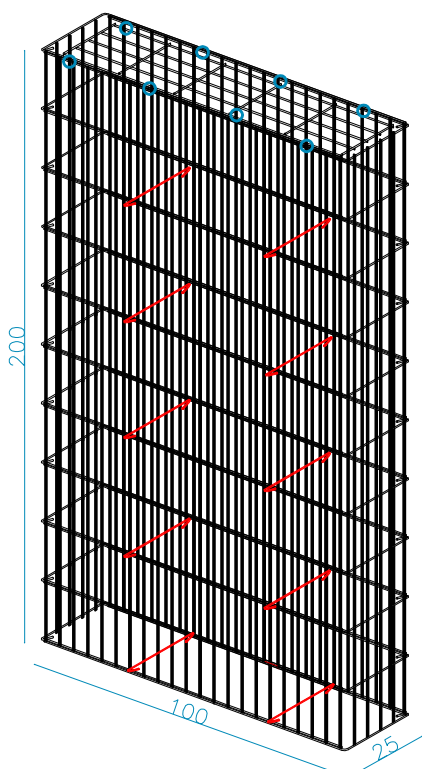

## DESCRIPCIÓN DE LA CUBIERTA

alambre single galvanizado (95/5)  
diám. 6 mm - malla 200 x 50 mm  
anclaje con anillos de cierre

## GAVIONES DE RETENCIÓN

posicionamiento:  
de los tirantes internos  
y de los anillos de cierre

**KK0610025180**

nr. 10 piezas

nr. 8 piezas

**KK0610025200**

nr. 10 piezas

nr. 8 piezas