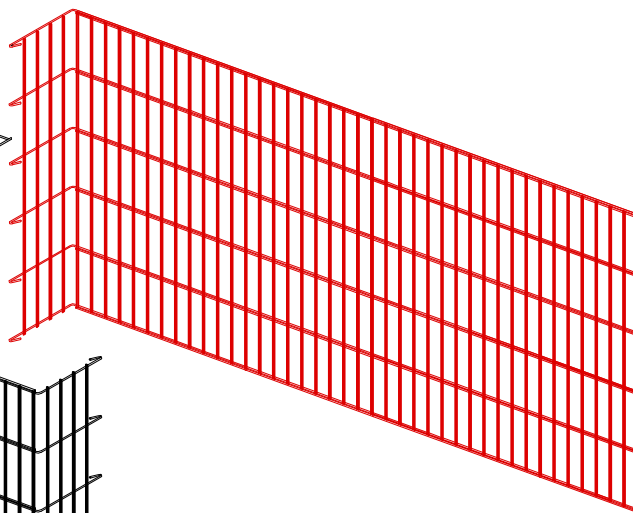

GAVIONES DE RETENCIÓN

KK0620025100