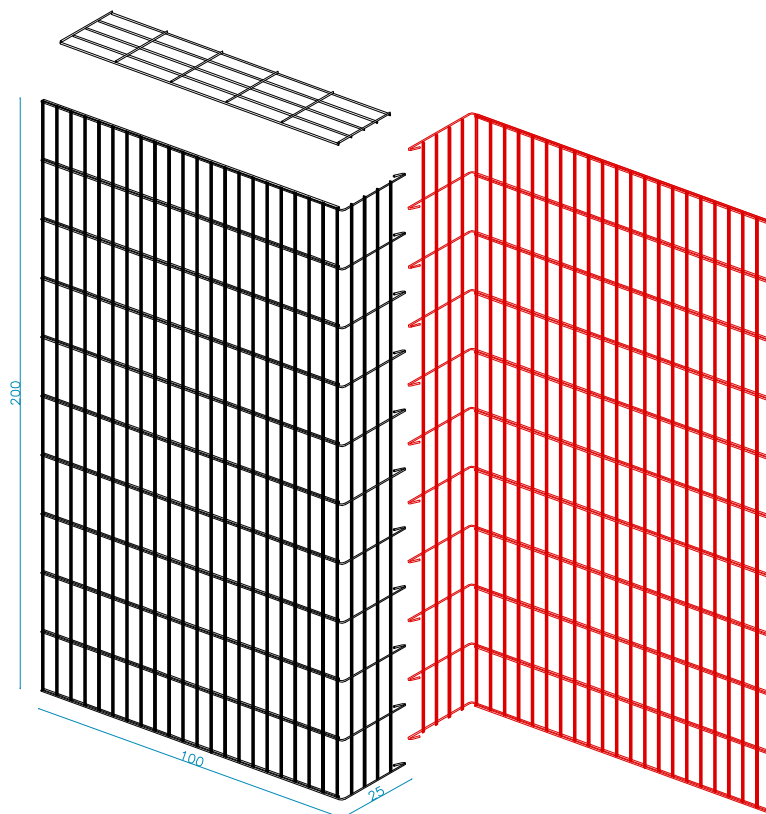

GAVIONES DE RETENCIÓN

KK0610025180

KK0610025200