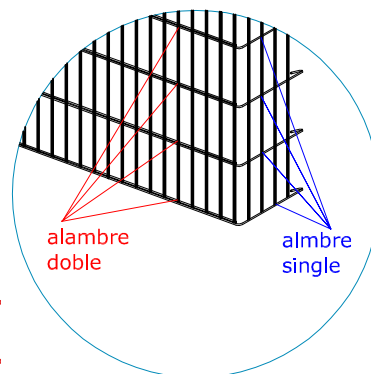

# GAVIONES DE RETENCIÓN

## CATÁLOGO LISTA DE PIEZAS

<b>p.1</b>	<b>descripción de los paneles</b>
<b>p.2</b>	<b>gavión L.100 x h. 100 - 120</b>
<b>p.3</b>	<b>gavión L.100 x h. 140 - 160</b>
<b>p.4</b>	<b>gavión L.100 x h. 180 - 200</b>
<b>p.5</b>	<b>gavión L. 200 x h. 100</b>
<b>p.6</b>	<b>gavión L. 200 x h. 120</b>
<b>p.7</b>	<b>gavión L. 200 x h. 140</b>
<b>p.8</b>	<b>gavión L. 200 x h. 160</b>
<b>p.9</b>	<b>gavión L. 200 x h. 180</b>
<b>p.10</b>	<b>gavión L. 200 x h. 200</b>
<b>p.11</b>	<b>accesorios: palos - tapas - tirantes- anillos de cierre</b>
<b>posicionamiento de los tirantes internos y de los anillos de cierre</b>	
<b>p.12</b>	<b>gavión L. 100 x h. 100 - 120</b>
<b>p.13</b>	<b>gavión L. 100 x h. 140 - 160</b>
<b>p.14</b>	<b>gabbia L. 100 x h. 180 - 200</b>
<b>p.15</b>	<b>gavión L. 200 x h. 100 - 120</b>
<b>p.16</b>	<b>gavión L. 200 x h. 140 - 160</b>
<b>p.17</b>	<b>gavión L. 200 x h. 180 - 200</b>

## DESCRIPCIÓN DE LOS PANELES - pliegue a L

alambre galvanizado (95/5) diám. 6 mm - malla 200 x 50 mm  
doble alambre horizontal en el lado largo

## DESCRIPCIÓN DE LA CUBIERTA

alambre single galvanizado (95/5)  
diám. 6 mm - malla 200 x 50 mm  
anclaje con anillos de cierre