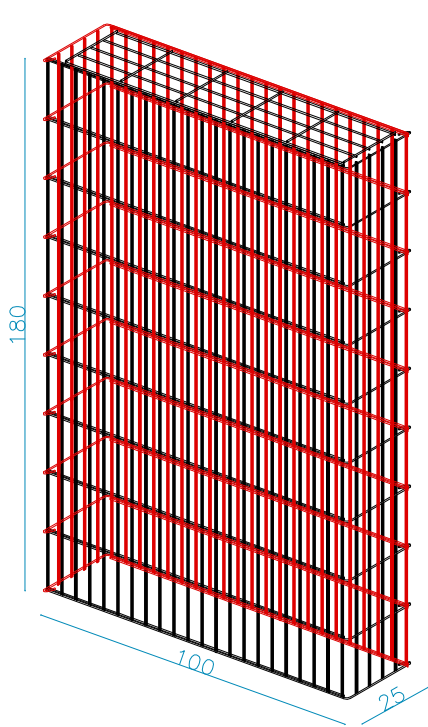

GAVIONES DE RETENCIÓN

KK0610025180

KK0610025200