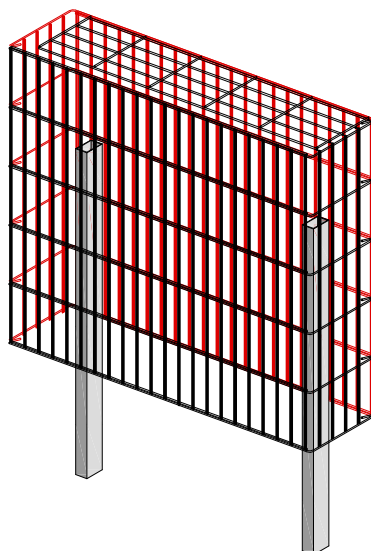

KORB KULTUR BOX

gavión de retención
ensamblaje y llenado en
el sitio de construcción