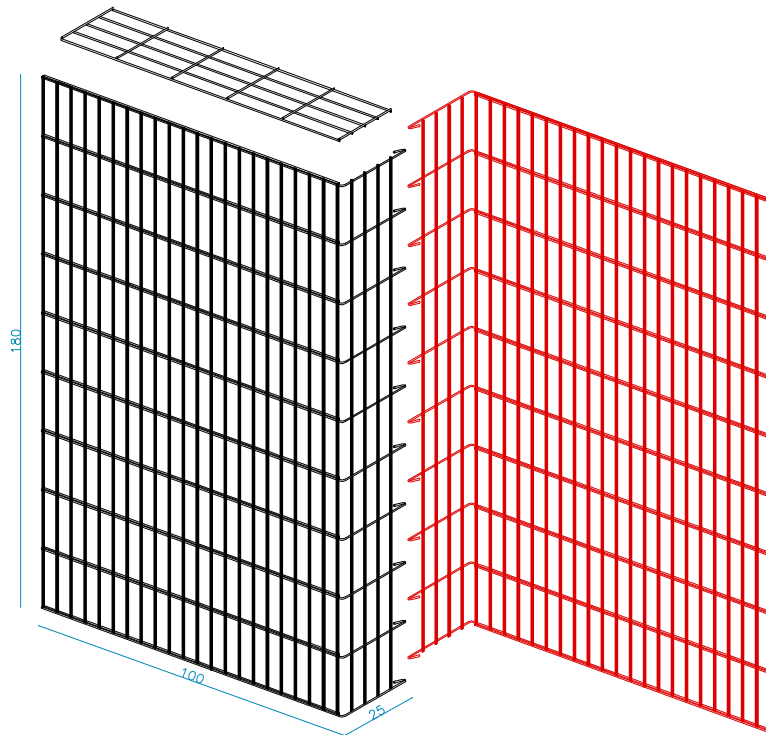

GAVIONES DE RETENCIÓN

KK0610025180

KK0610025200