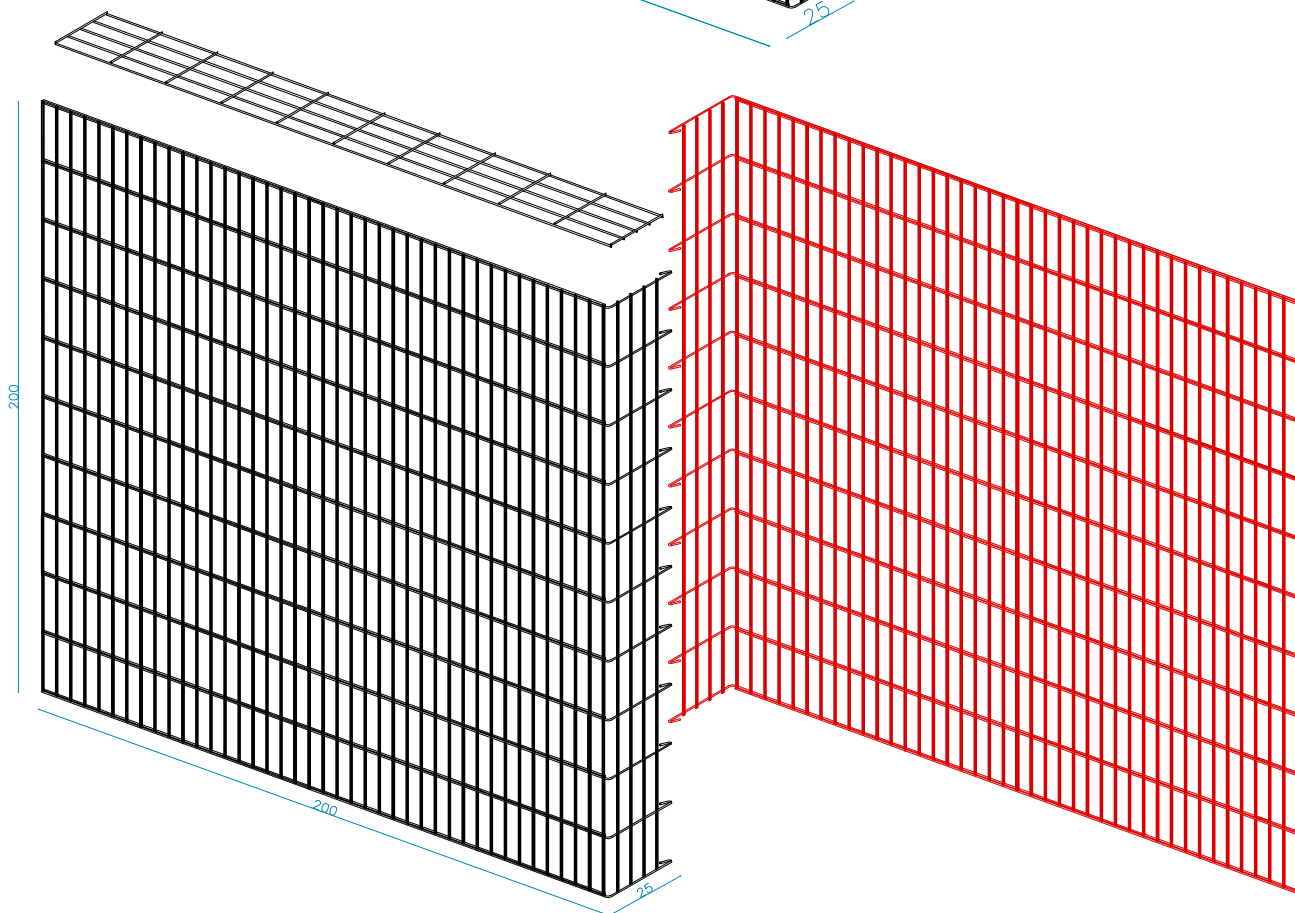

GAVIONES DE RETENCIÓN

KK0620025200