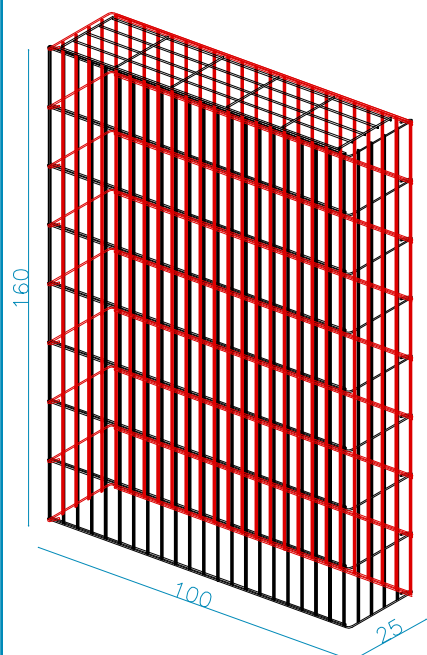

GAVIONES DE RETENCIÓN

KK0610025140

KK0610025160