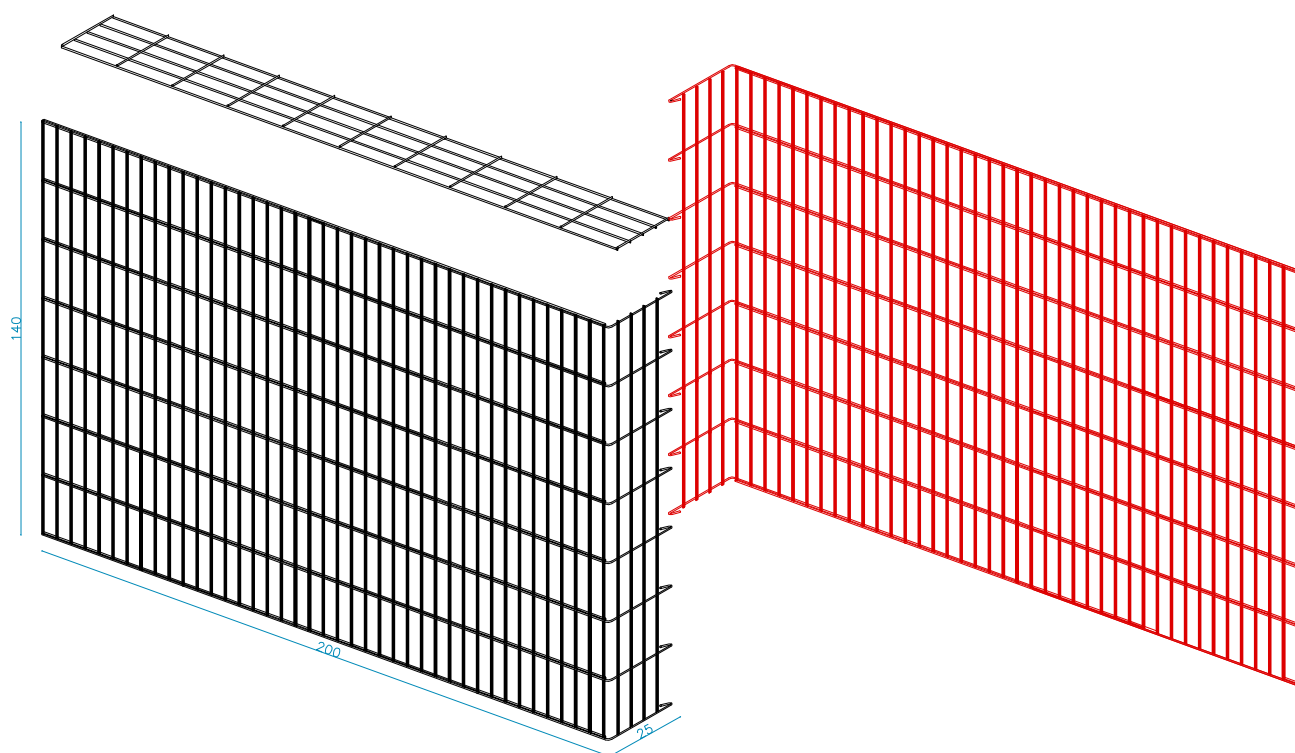

GAVIONES DE RETENCIÓN

KK0620025140