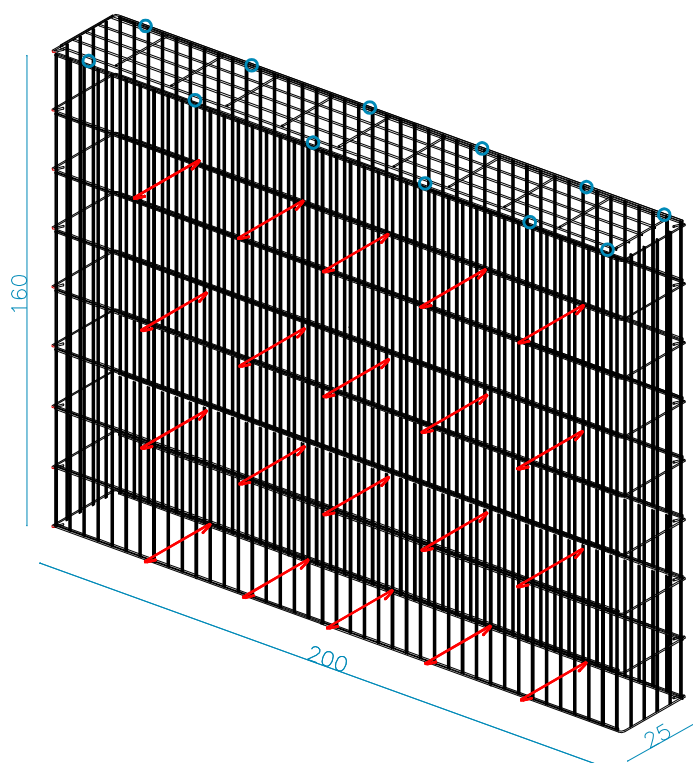

KK06200252160

nr. 20 piezas

nr. 12 piezas