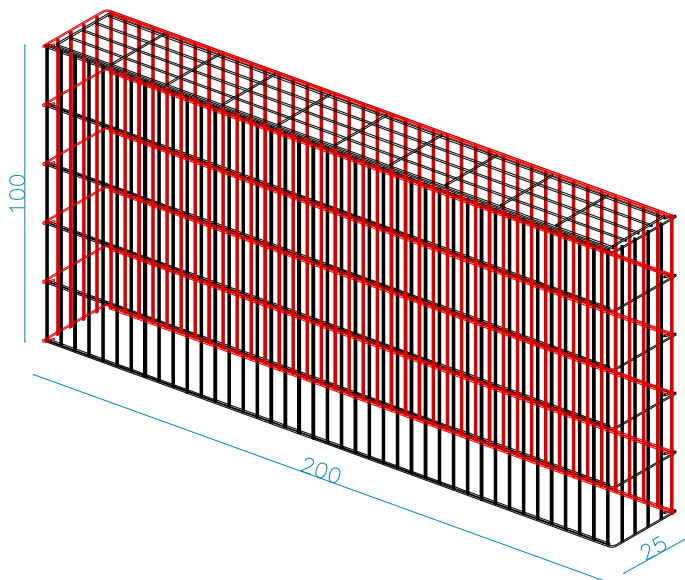

GAVIONES DE RETENCIÓN

KK0620025100