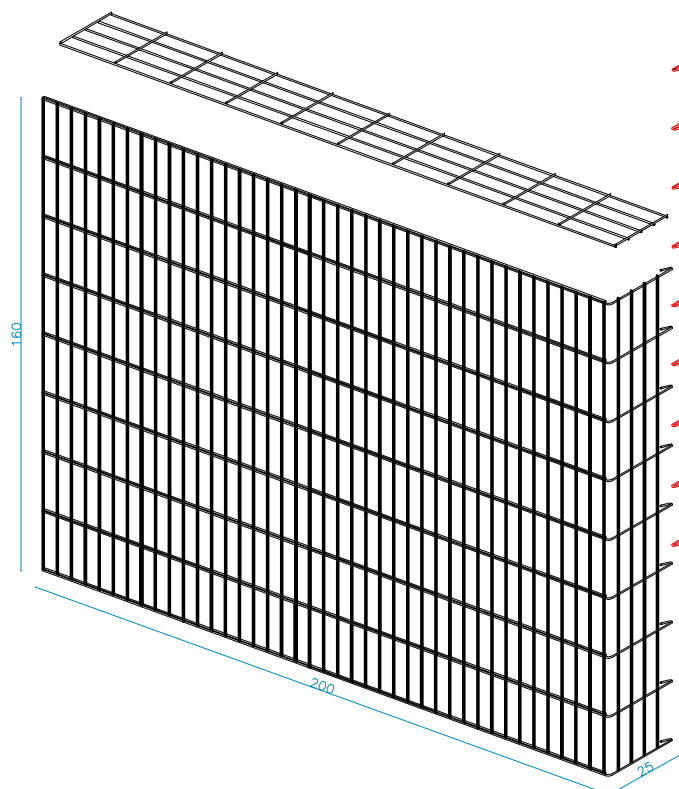

GAVIONES DE RETENCIÓN

KK0620025160