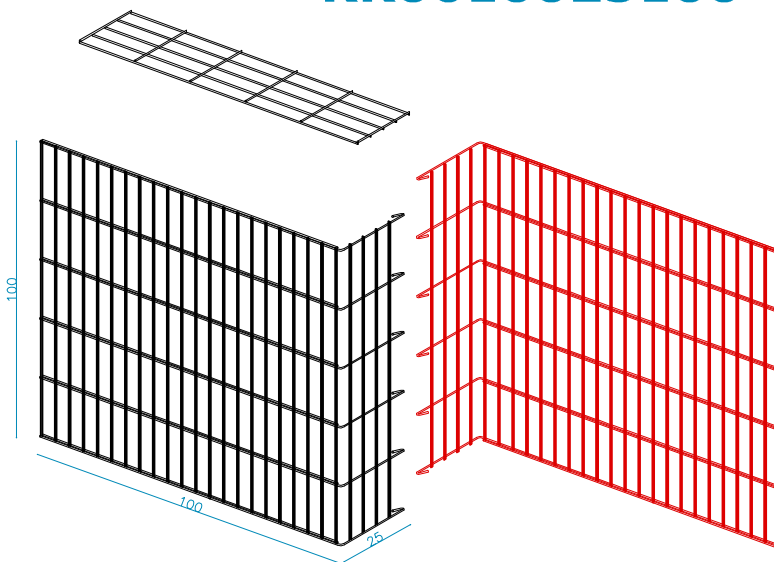

GAVIONES DE RETENCIÓN

KK0610025100

KK0610025120