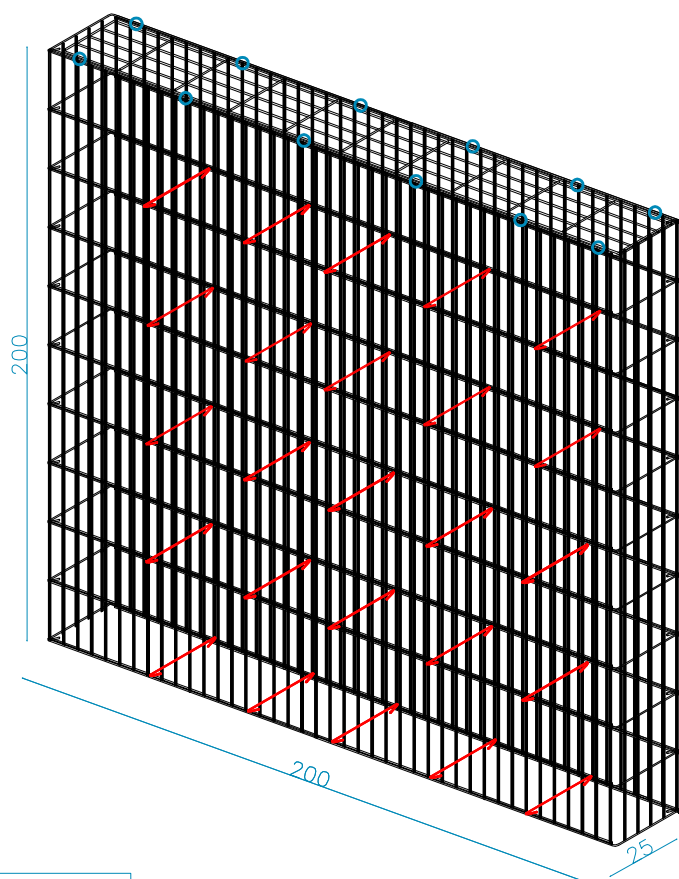

KK0620025200

nr. 25 piezas

nr. 12 piezas