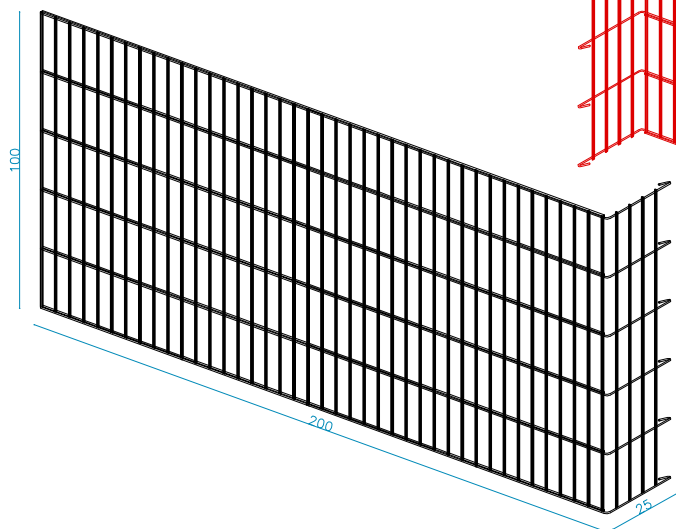

GAVIONES DE RETENCIÓN

KK0620025100