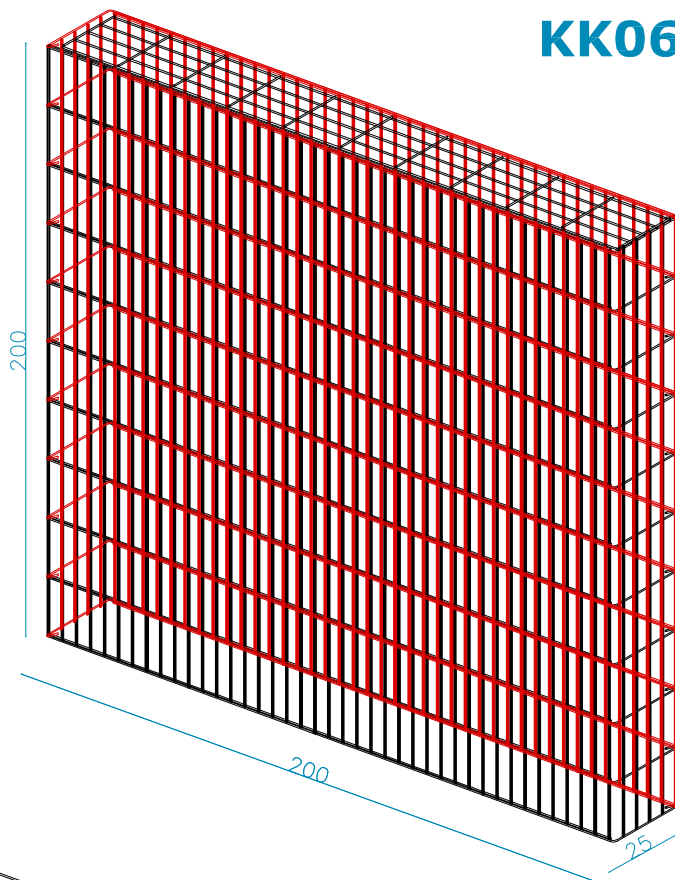

GAVIONES DE RETENCIÓN

KK0620025200