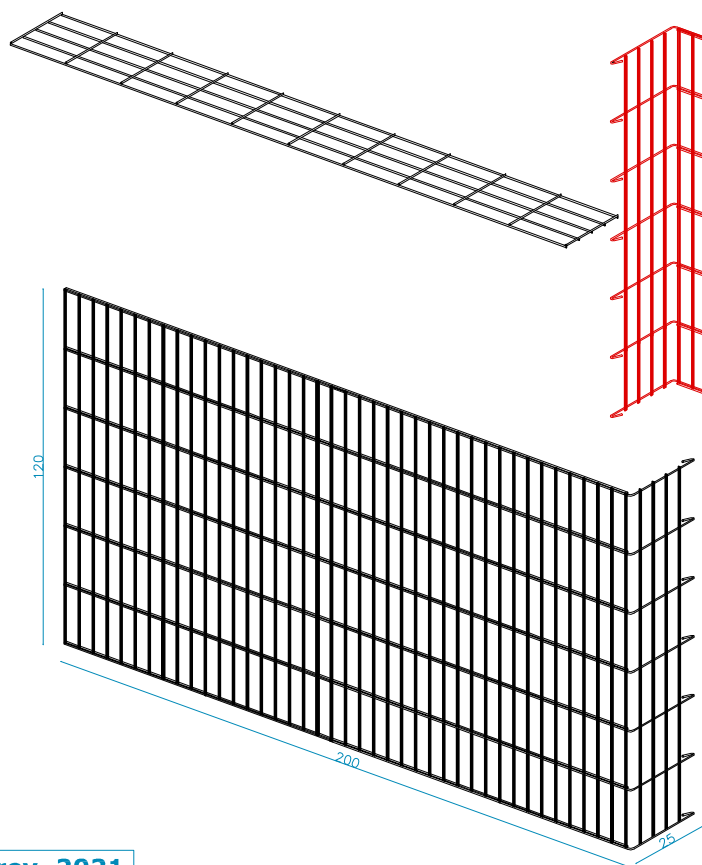

GAVIONES DE RETENCIÓN

KK0620025120