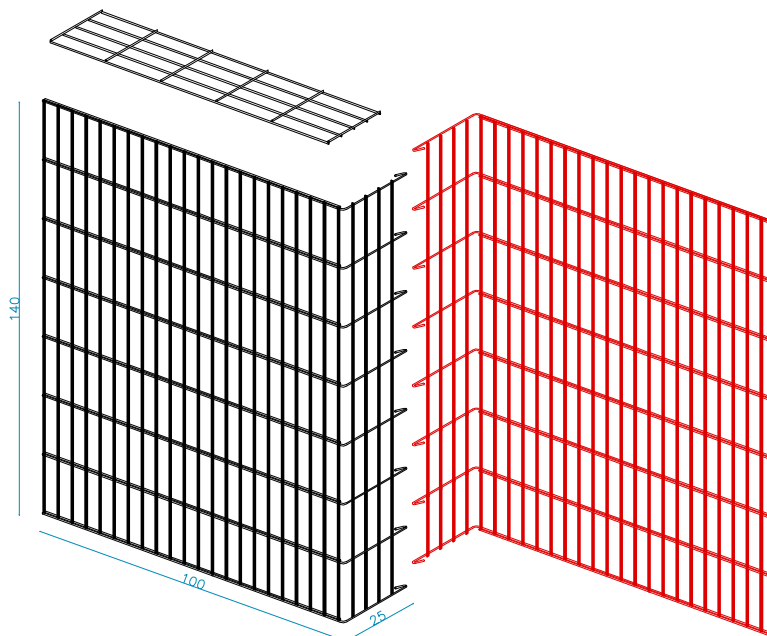

GAVIONES DE RETENCIÓN

KK0610025140

KK0610025160