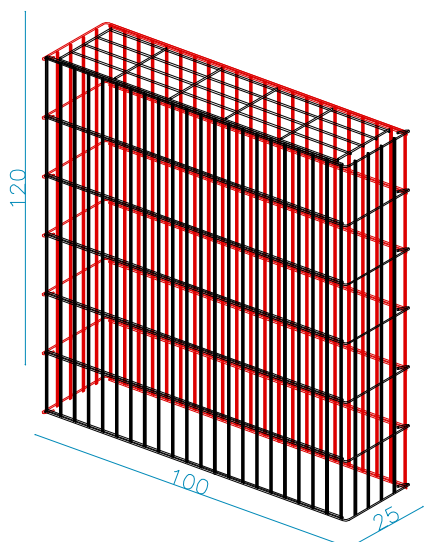

GAVIONES DE RETENCIÓN

KK0610025100

KK0610025120