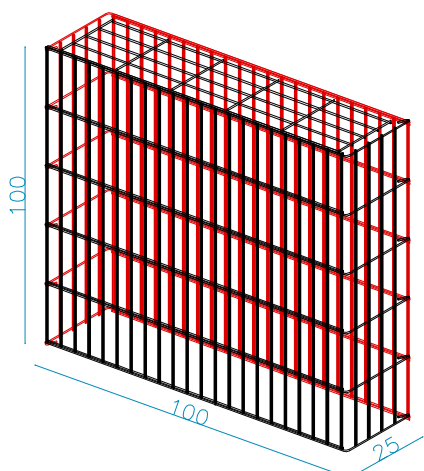

GAVIONES DE RETENCIÓN

KK0610025100

KK0610025120