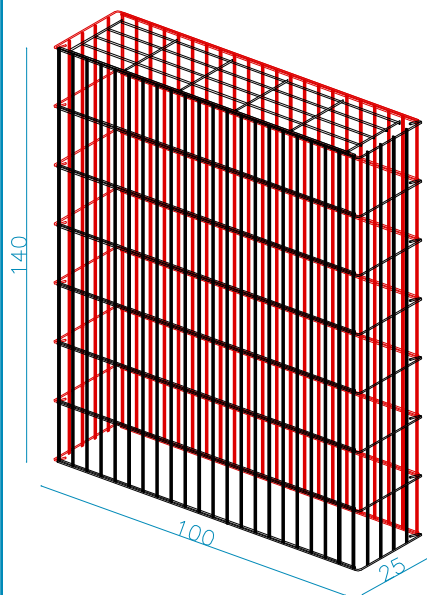

GAVIONES DE RETENCIÓN

KK0610025140

KK0610025160