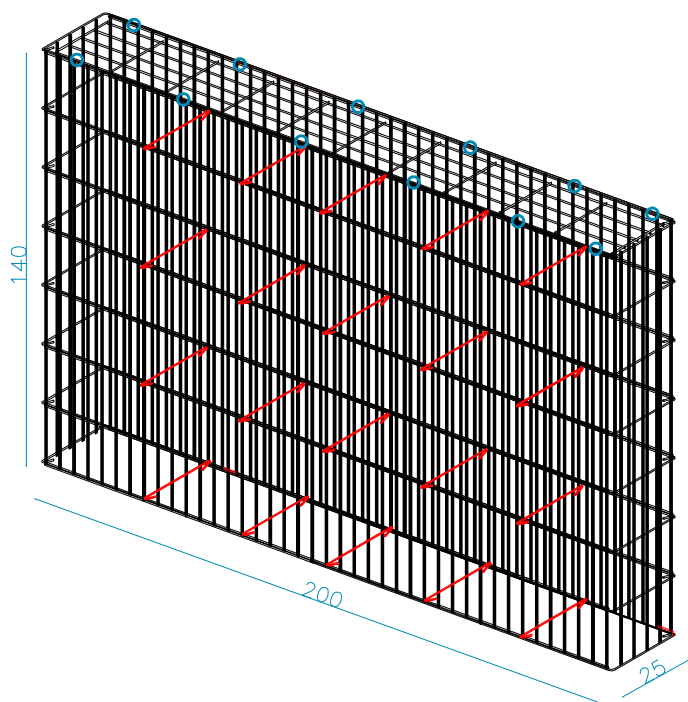

GAVIONES DE RETENCIÓN

posicionamiento:
de los tirantes internos
y de los anillos de cierre

KK0620025140

nr. 20 piezas

nr. 12 piezas