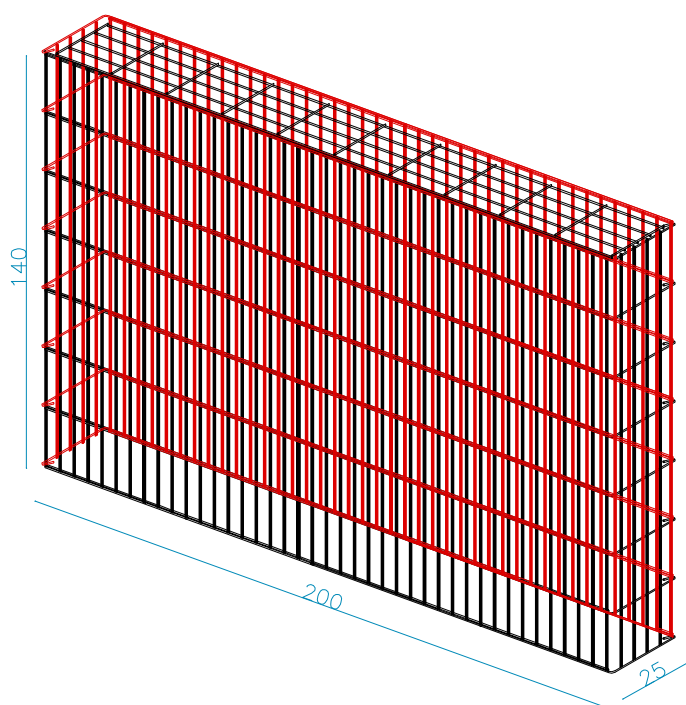

GAVIONES DE RETENCIÓN

KK0620025140