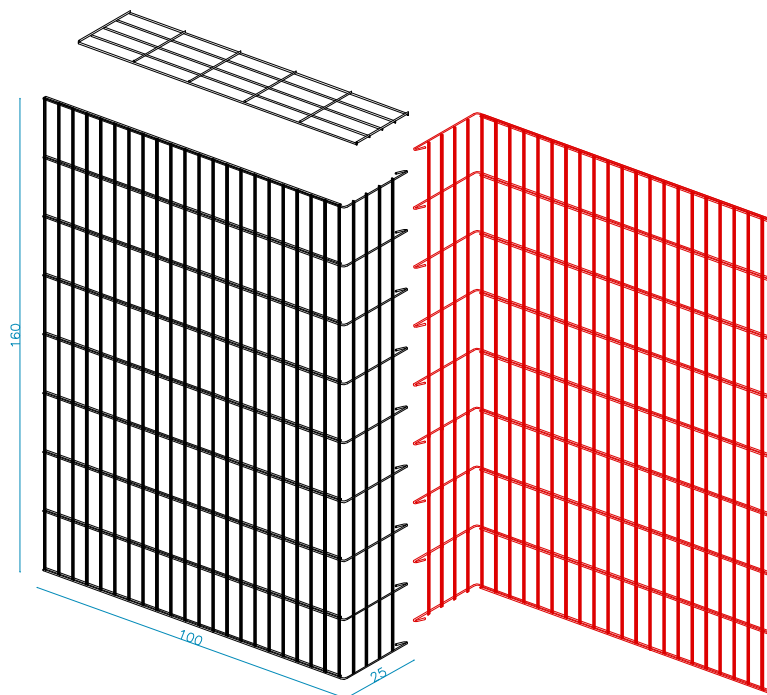

GAVIONES DE RETENCIÓN

KK0610025140

KK0610025160