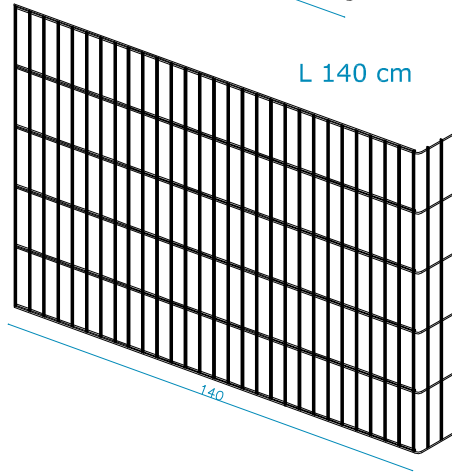

WALLCOVER

CATALOG - LIST OF PIECES

LENGHT x WIDTH x HEIGHT

20 x 15 x 100 cm
40 x 15 x 100 cm
60 x 15 x 100 cm
80 x 15 x 100 cm
100 x 15 x 100 cm
120 x 15 x 100 cm
140 x 15 x 100 cm
160 x 15 x 100 cm
180 x 15 x 100 cm
200 x 15 x 100 cm

20 x 20 x 100 cm
40 x 20 x 100 cm
60 x 20 x 100 cm
80 x 20 x 100 cm
100 x 20 x 100 cm
120 x 20 x 100 cm
140 x 20 x 100 cm
160 x 20 x 100 cm
180 x 20 x 100 cm
200 x 20 x 100 cm

 LEDRO
STEEL WALLCOVER

 METALLURGICA
LEDRENSE
soc.coop.

WALLCOVER

15 cm width
100 cm height

LEDRO STEEL WALLCOVER

MECCANURGICA
LEDRENSE
Soc.coop.

L 20 cm

L 40 cm

L 60 cm

L 80 cm

L 100 cm

L 120 cm

L 140 cm

L 160 cm

L 180 cm

L 200 cm

WALLCOVER

20 cm width
100 cm height