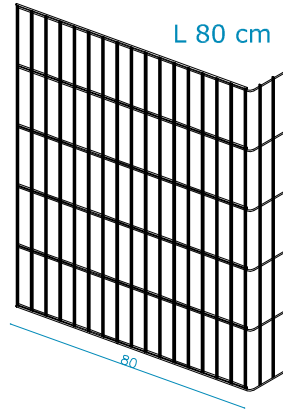

WALLCOVER

CATALOG - LIST OF PIECES

LENGHT x WIDTH x HEIGHT

20 x 15 x 100 cm
40 x 15 x 100 cm
60 x 15 x 100 cm
80 x 15 x 100 cm
100 x 15 x 100 cm
120 x 15 x 100 cm
140 x 15 x 100 cm
160 x 15 x 100 cm
180 x 15 x 100 cm
200 x 15 x 100 cm

20 x 20 x 100 cm
40 x 20 x 100 cm
60 x 20 x 100 cm
80 x 20 x 100 cm
100 x 20 x 100 cm
120 x 20 x 100 cm
140 x 20 x 100 cm
160 x 20 x 100 cm
180 x 20 x 100 cm
200 x 20 x 100 cm

 LEDRO
STEEL WALLCOVER

 METALLURGICA
LEDRENSE
soc.coop.

WALLCOVER

15 cm width
100 cm height

LEDRO STEEL WALLCOVER

MECCANURGICA
LEDRENSE
Soc.coop.

L 20 cm

L 40 cm

L 60 cm

L 80 cm

L 100 cm

L 120 cm

L 140 cm

L 160 cm

L 180 cm

L 200 cm

WALLCOVER

20 cm width
100 cm height