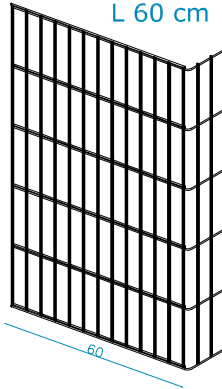

WALLCOVER

CATALOG - LIST OF PIECES

LENGHT x WIDTH x HEIGHT

20 x 15 x 100 cm
40 x 15 x 100 cm
60 x 15 x 100 cm
80 x 15 x 100 cm
100 x 15 x 100 cm
120 x 15 x 100 cm
140 x 15 x 100 cm
160 x 15 x 100 cm
180 x 15 x 100 cm
200 x 15 x 100 cm

20 x 20 x 100 cm
40 x 20 x 100 cm
60 x 20 x 100 cm
80 x 20 x 100 cm
100 x 20 x 100 cm
120 x 20 x 100 cm
140 x 20 x 100 cm
160 x 20 x 100 cm
180 x 20 x 100 cm
200 x 20 x 100 cm

 LEDRO
STEEL WALLCOVER

 METALLURGICA
LEDRENSE
soc.coop.

WALLCOVER

15 cm width
100 cm height

LEDRO STEEL WALLCOVER

MECCANURGICA
LEDRENSE
Soc.coop.

L 20 cm

L 40 cm

L 60 cm

L 80 cm

L 100 cm

L 120 cm

L 140 cm

L 160 cm

L 180 cm

L 200 cm

WALLCOVER

20 cm width
100 cm height