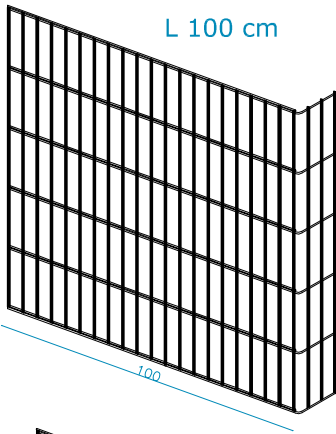

WALLCOVER

CATALOG - LIST OF PIECES

LENGHT x WIDTH x HEIGHT

20 x 15 x 100 cm
40 x 15 x 100 cm
60 x 15 x 100 cm
80 x 15 x 100 cm
100 x 15 x 100 cm
120 x 15 x 100 cm
140 x 15 x 100 cm
160 x 15 x 100 cm
180 x 15 x 100 cm
200 x 15 x 100 cm

20 x 20 x 100 cm
40 x 20 x 100 cm
60 x 20 x 100 cm
80 x 20 x 100 cm
100 x 20 x 100 cm
120 x 20 x 100 cm
140 x 20 x 100 cm
160 x 20 x 100 cm
180 x 20 x 100 cm
200 x 20 x 100 cm

 LEDRO
STEEL WALLCOVER

 METALLURGICA
LEDRENSE
soc.coop.

WALLCOVER

15 cm width
100 cm height

LEDRO STEEL WALLCOVER

MECCANURGICA
LEDRENSE
Soc.coop.

L 20 cm

L 40 cm

L 60 cm

L 80 cm

L 100 cm

L 120 cm

L 140 cm

L 160 cm

L 180 cm

L 200 cm

WALLCOVER

20 cm width
100 cm height