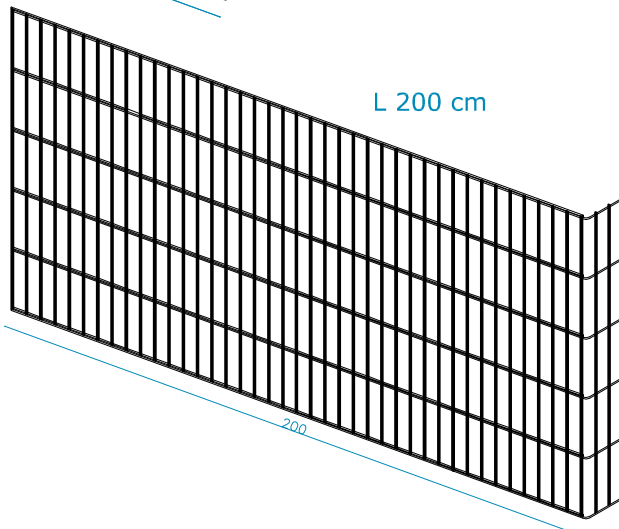

20 x 20 x 100 cm
40 x 20 x 100 cm
60 x 20 x 100 cm
80 x 20 x 100 cm
100 x 20 x 100 cm
120 x 20 x 100 cm
140 x 20 x 100 cm
160 x 20 x 100 cm
180 x 20 x 100 cm
200 x 20 x 100 cm

 LEDRO
STEEL WALLCOVER

 METALLURGICA
LEDRENSE
soc.coop.

WALLCOVER

15 cm width
100 cm height

LEDRO STEEL WALLCOVER

MECCANURGICA
LEDRENSE
Soc.coop.

L 20 cm

L 40 cm

L 60 cm

L 80 cm

L 100 cm

L 120 cm

L 140 cm

L 160 cm

L 180 cm

L 200 cm

WALLCOVER

20 cm width
100 cm height

L 140 cm

L 160 cm

L 180 cm

L 200 cm

WALLCOVER SYSTEM

PANEL SUMMARY and description

cover, single wire 6 mm
mesh 50 x 200 mm

Long side panel, double
horizontal wire 6 mm
mesh 50 x 200 mm
length 200 cm with a 20 cm fold
height 100 cm.