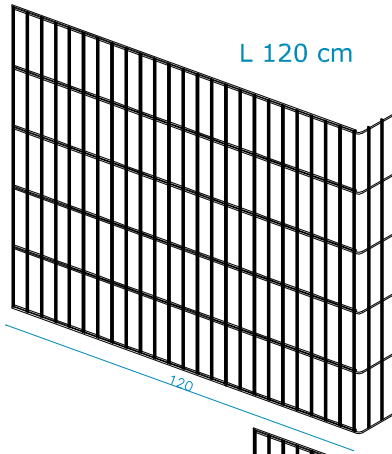

WALLCOVER

CATALOG - LIST OF PIECES

LENGHT x WIDTH x HEIGHT

20 x 15 x 100 cm
40 x 15 x 100 cm
60 x 15 x 100 cm
80 x 15 x 100 cm
100 x 15 x 100 cm
120 x 15 x 100 cm
140 x 15 x 100 cm
160 x 15 x 100 cm
180 x 15 x 100 cm
200 x 15 x 100 cm

20 x 20 x 100 cm
40 x 20 x 100 cm
60 x 20 x 100 cm
80 x 20 x 100 cm
100 x 20 x 100 cm
120 x 20 x 100 cm
140 x 20 x 100 cm
160 x 20 x 100 cm
180 x 20 x 100 cm
200 x 20 x 100 cm

 LEDRO
STEEL WALLCOVER

 METALLURGICA
LEDRENSE
soc.coop.

WALLCOVER

15 cm width
100 cm height

LEDRO STEEL WALLCOVER

MECCANURGICA
LEDRENSE
Soc.coop.

L 20 cm

L 40 cm

L 60 cm

L 80 cm

L 100 cm

L 120 cm

L 140 cm

L 160 cm

L 180 cm

L 200 cm

WALLCOVER

20 cm width
100 cm height