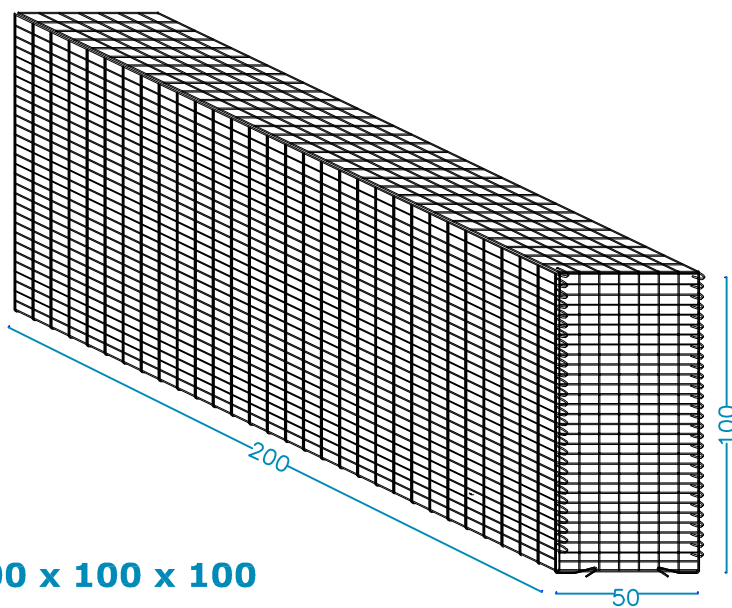

## Latérales longs H. 50 cm.

# ECOBIX THIN

fil zinc aluminium Ø 4 mm - maille 66 x 33 mm

**Modèle 100 x 100 x 50**

**Modèle 100 x 50 x 100**

**Modèle 100 x 100 x 100**

# ECOBIX THIN

fil zinc aluminium Ø 4 mm - maille 66 x 33 mm

Modèle 200 x 100 x 50

Modèle 200 x 50 x 100

Modèle 200 x 100 x 100

SOC.COOP.