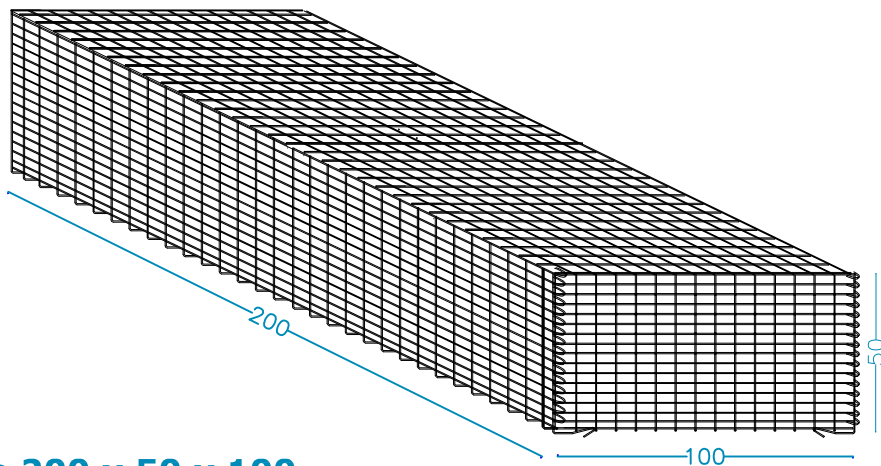

# ECOBIX THIN

fil zinc aluminium Ø 4 mm - maille 66 x 33 mm

**Modèle 100 x 100 x 50**

**Modèle 100 x 50 x 100**

**Modèle 100 x 100 x 100**

# ECOBIX THIN

fil zinc aluminium Ø 4 mm - maille 66 x 33 mm

Modèle 200 x 100 x 50

Modèle 200 x 50 x 100

Modèle 200 x 100 x 100

SOC.COOP.