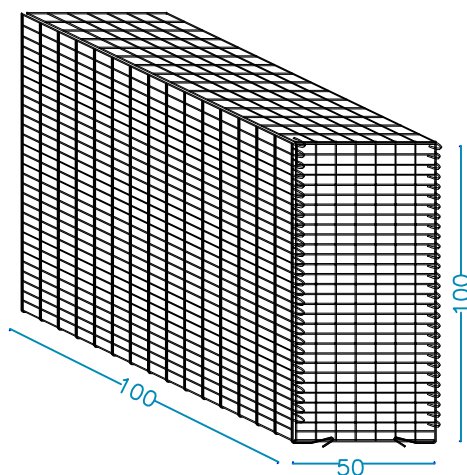

## Latérales longs H. 100 cm.

## Latérales longs H. 50 cm.

## Fonds and couvercles

# ECOBIX THIN

fil zinc aluminium Ø 4 mm - maille 66 x 33 mm

**Modèle 100 x 100 x 50**

**Modèle 100 x 50 x 100**

**Modèle 100 x 100 x 100**