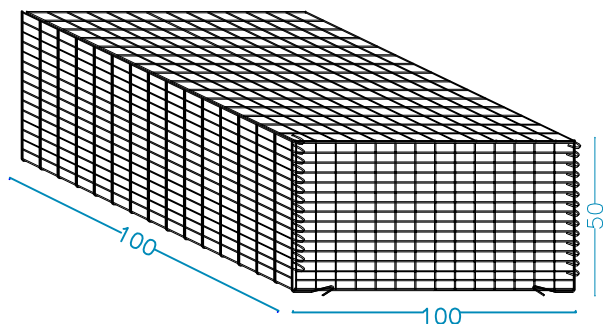

ECOBIX THIN

fil zinc aluminium Ø 4 mm - maille 66 x 33 mm

Modèle 100 x 100 x 50