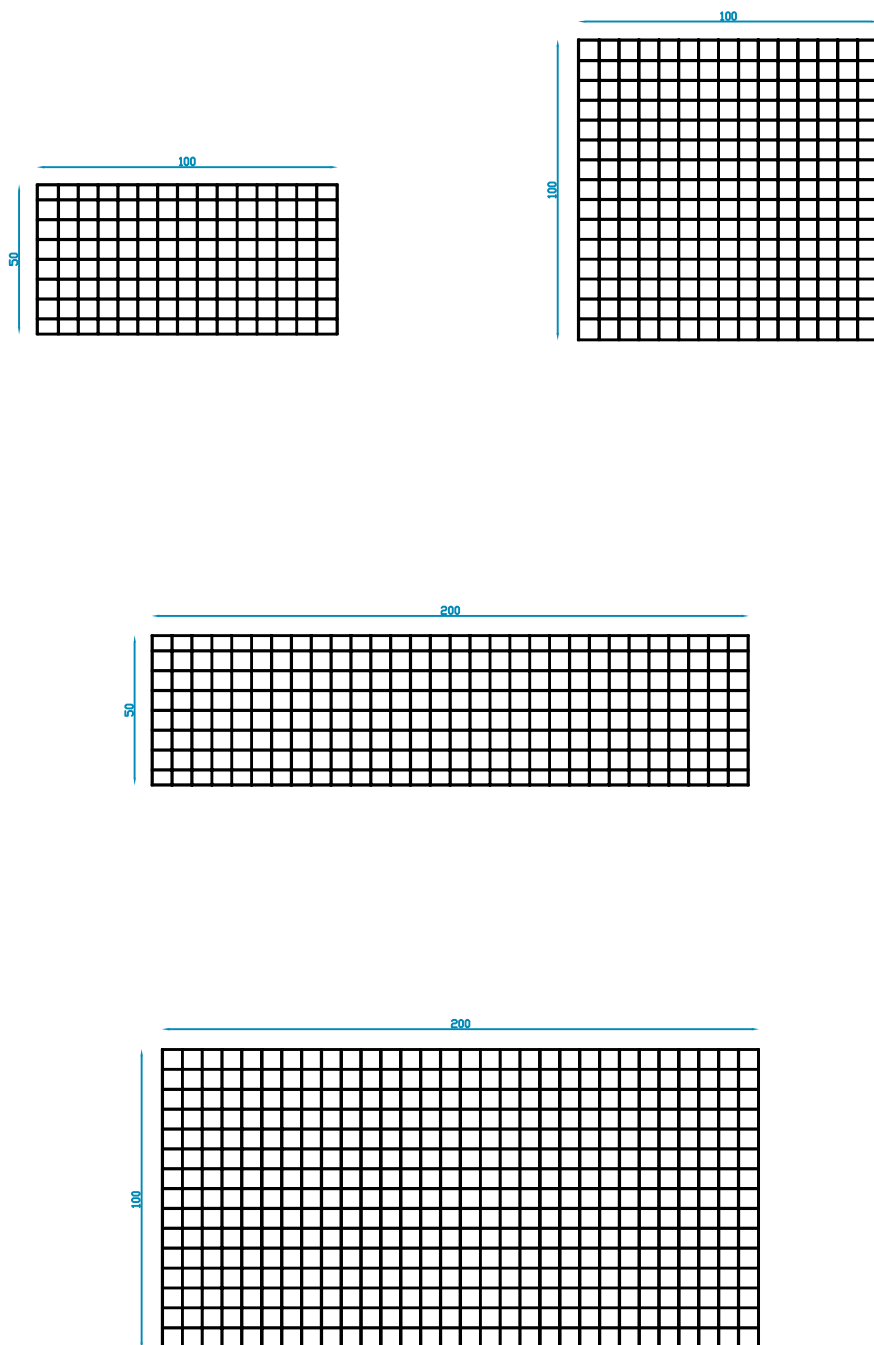

## Latérales longs H. 100 cm.

## Latérales longs H. 50 cm.

## Latérales court

# ECOBIX THIN

fil zinc aluminium Ø 4 mm - maille 66 x 33 mm

**Modèle 100 x 100 x 50**

**Modèle 100 x 50 x 100**

**Modèle 100 x 100 x 100**