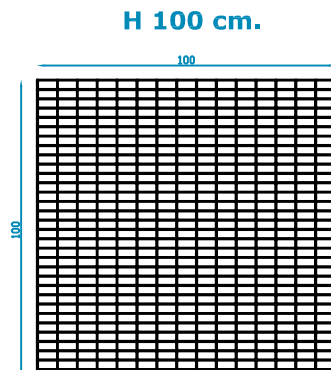

Latérales court