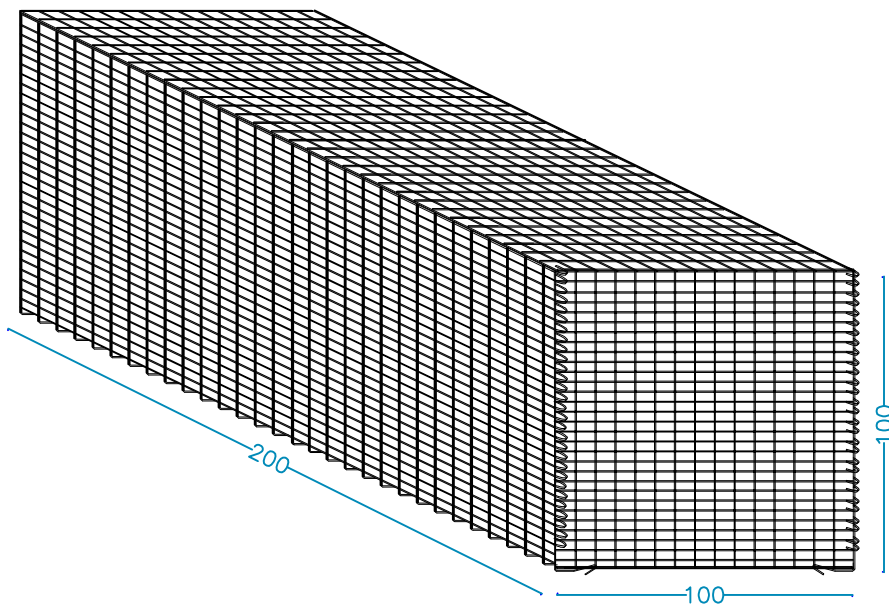

## Latérales longs H. 100 cm.

## Latérales longs H. 50 cm.

# ECOBIX THIN

fil zinc aluminium Ø 4 mm - maille 66 x 33 mm

**Modèle 100 x 100 x 50**

**Modèle 100 x 50 x 100**

**Modèle 100 x 100 x 100**

# ECOBIX THIN

fil zinc aluminium Ø 4 mm - maille 66 x 33 mm

Modèle 200 x 100 x 50

Modèle 200 x 50 x 100

Modèle 200 x 100 x 100

SOC.COOP.