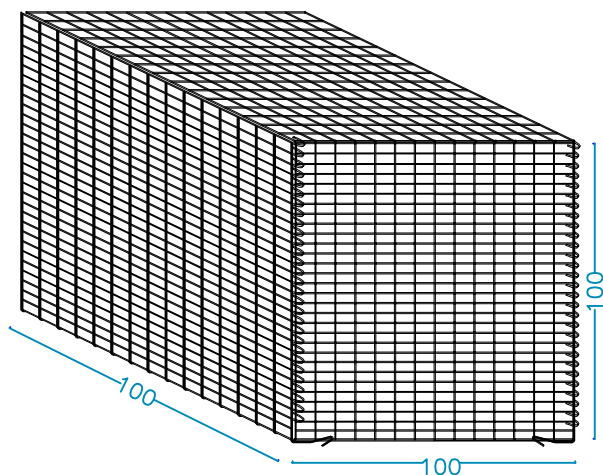

## Latérales longs H. 100 cm.

## Latérales longs H. 50 cm.

# ECOBIX THIN

fil zinc aluminium Ø 4 mm - maille 66 x 33 mm

**Modèle 100 x 100 x 50**

**Modèle 100 x 50 x 100**

**Modèle 100 x 100 x 100**

# ECOBIX THIN

fil zinc aluminium Ø 4 mm - maille 66 x 33 mm

Modèle 200 x 100 x 50

Modèle 200 x 50 x 100

Modèle 200 x 100 x 100

SOC.COOP.