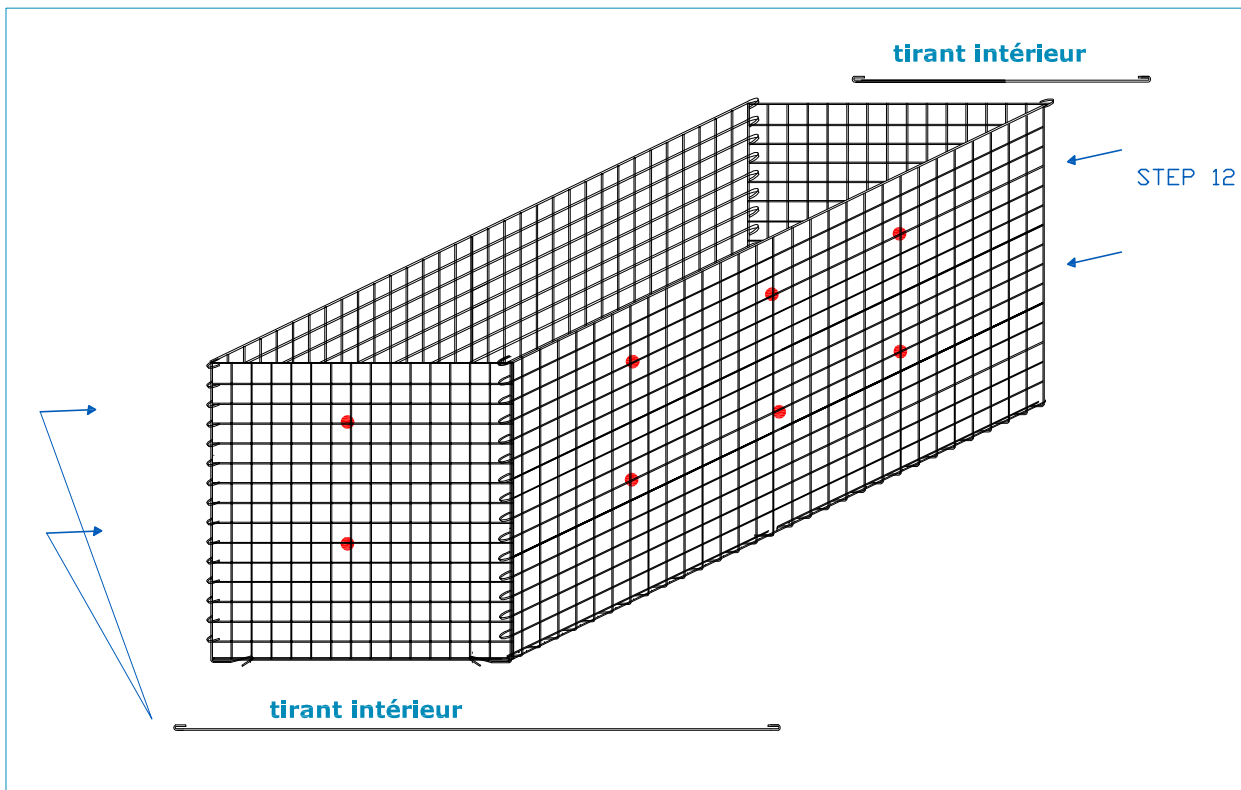

GABION 200 x 100 x 100 cm

fil zinc aluminium Ø 4 mm - maille 66 x 66 mm

INSTRUCTIONS DE MONTAGE

GABION 200 x 100 x 100 cm.

GABION 200 x 100 x 100 cm.

GABION 200 x 100 x 100 cm.

GABION 200 x 100 x 100 cm.

STEP 13 remplissage

couvercle

STEP 14

GABION 200 x 100 x 100 cm.

STEP 15