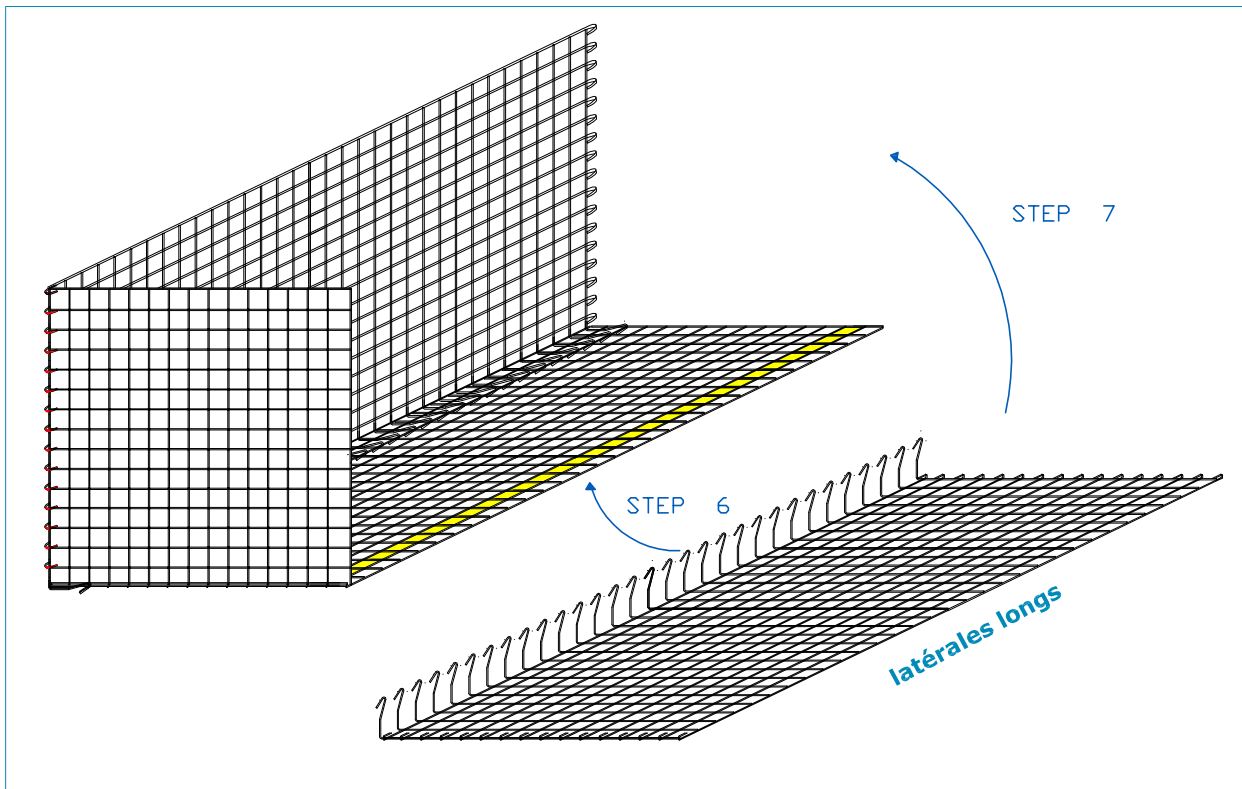

GABION 200 x 100 x 100 cm

fil zinc aluminium Ø 4 mm - maille 66 x 66 mm

INSTRUCTIONS DE MONTAGE

GABION 200 x 100 x 100 cm.

GABION 200 x 100 x 100 cm.

GABION 200 x 100 x 100 cm.

GABION 200 x 100 x 100 cm.

STEP 13 remplissage

couvercle

STEP 14

GABION 200 x 100 x 100 cm.

STEP 15