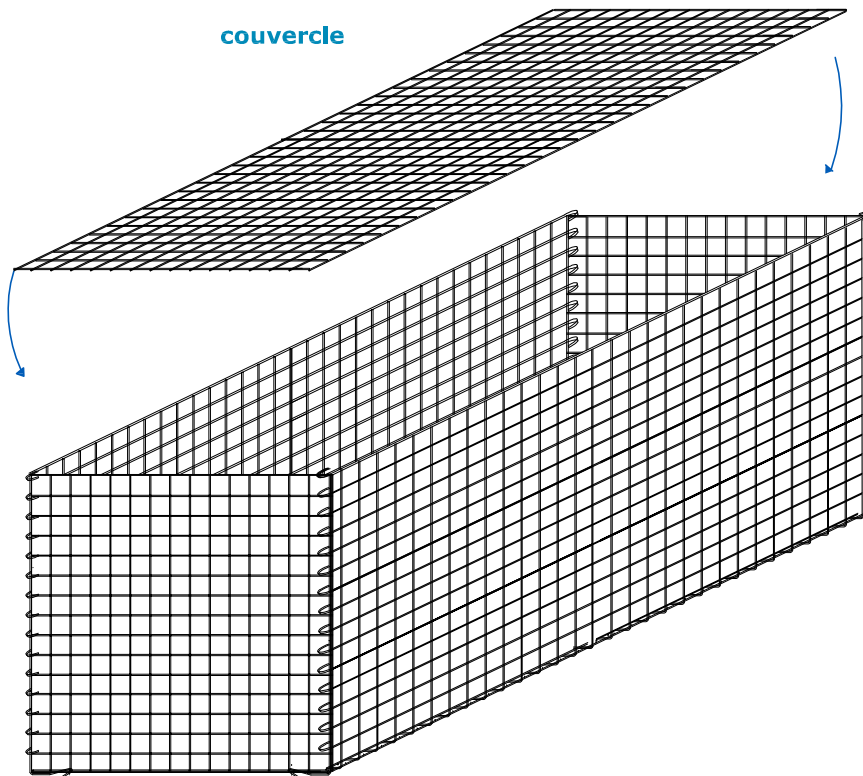

GABION 200 x 100 x 100 cm

fil zinc aluminium Ø 4 mm - maille 66 x 66 mm

INSTRUCTIONS DE MONTAGE

GABION 200 x 100 x 100 cm.

GABION 200 x 100 x 100 cm.

GABION 200 x 100 x 100 cm.

GABION 200 x 100 x 100 cm.

STEP 13 remplissage

couvercle

STEP 14

GABION 200 x 100 x 100 cm.

STEP 15