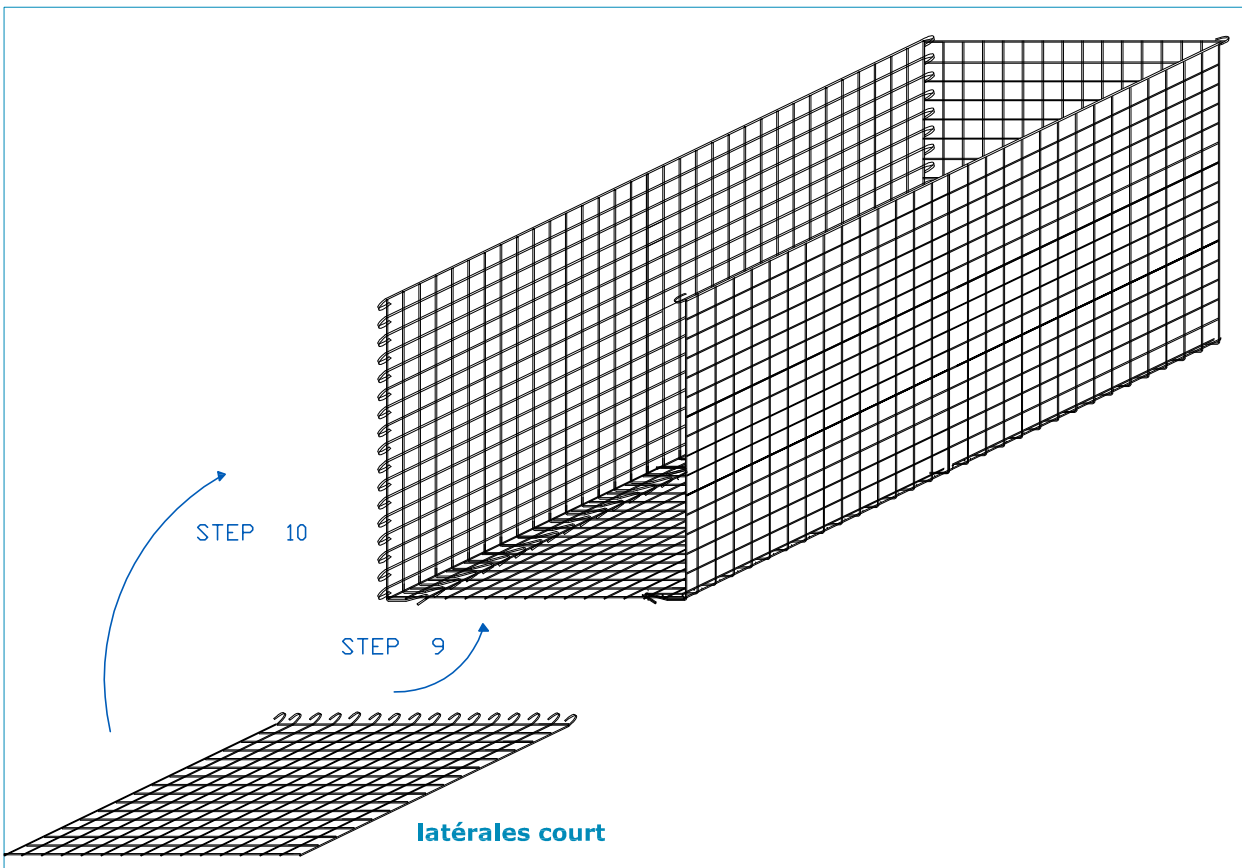

GABION 200 x 100 x 100 cm

fil zinc aluminium Ø 4 mm - maille 66 x 66 mm

INSTRUCTIONS DE MONTAGE

GABION 200 x 100 x 100 cm.

GABION 200 x 100 x 100 cm.

GABION 200 x 100 x 100 cm.

GABION 200 x 100 x 100 cm.

STEP 13 remplissage

couvercle

STEP 14

GABION 200 x 100 x 100 cm.

STEP 15