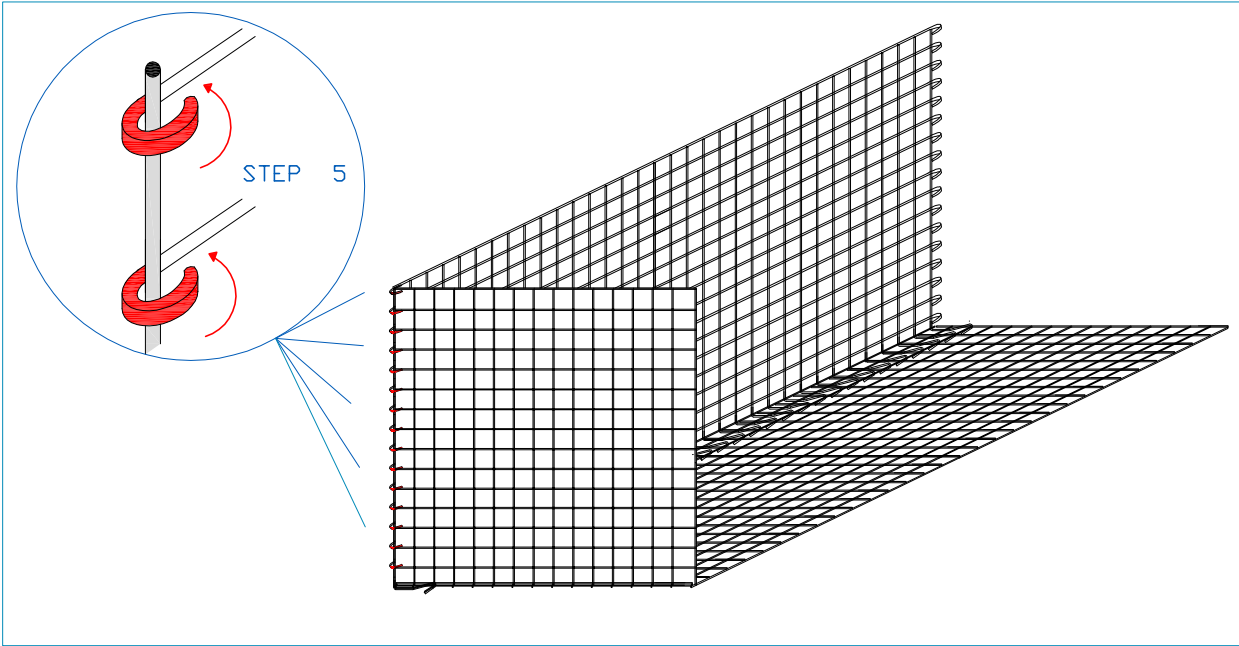

GABION 200 x 100 x 100 cm

fil zinc aluminium Ø 4 mm - maille 66 x 66 mm

INSTRUCTIONS DE MONTAGE

GABION 200 x 100 x 100 cm.

GABION 200 x 100 x 100 cm.

GABION 200 x 100 x 100 cm.

GABION 200 x 100 x 100 cm.

STEP 13 remplissage

couvercle

STEP 14

GABION 200 x 100 x 100 cm.

STEP 15