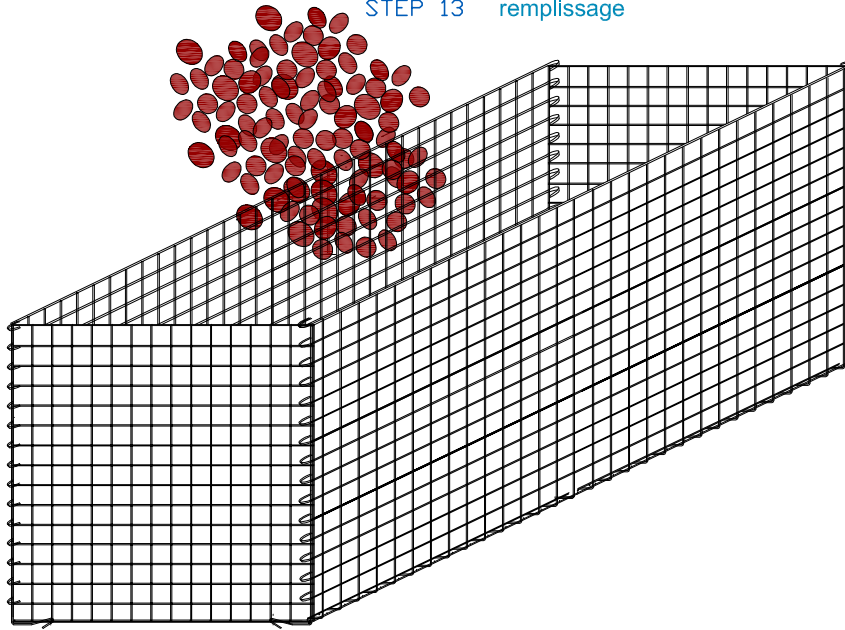

GABION 200 x 100 x 100 cm

fil zinc aluminium Ø 4 mm - maille 66 x 66 mm

INSTRUCTIONS DE MONTAGE

GABION 200 x 100 x 100 cm.

GABION 200 x 100 x 100 cm.

GABION 200 x 100 x 100 cm.

GABION 200 x 100 x 100 cm.

STEP 13 remplissage

couvercle

STEP 14

GABION 200 x 100 x 100 cm.

STEP 15