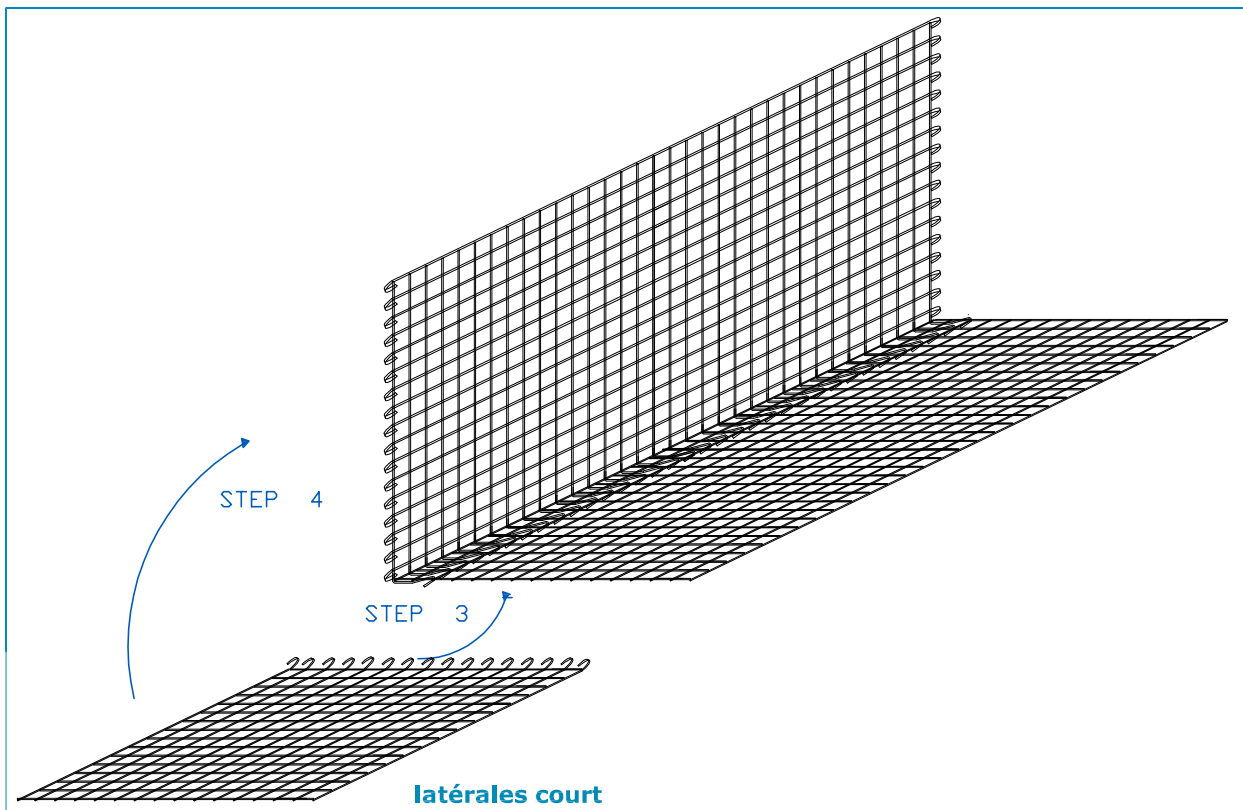

GABION 200 x 100 x 100 cm

fil zinc aluminium Ø 4 mm - maille 66 x 66 mm

INSTRUCTIONS DE MONTAGE

GABION 200 x 100 x 100 cm.

GABION 200 x 100 x 100 cm.

GABION 200 x 100 x 100 cm.

GABION 200 x 100 x 100 cm.

STEP 13 remplissage

couvercle

STEP 14

GABION 200 x 100 x 100 cm.

STEP 15