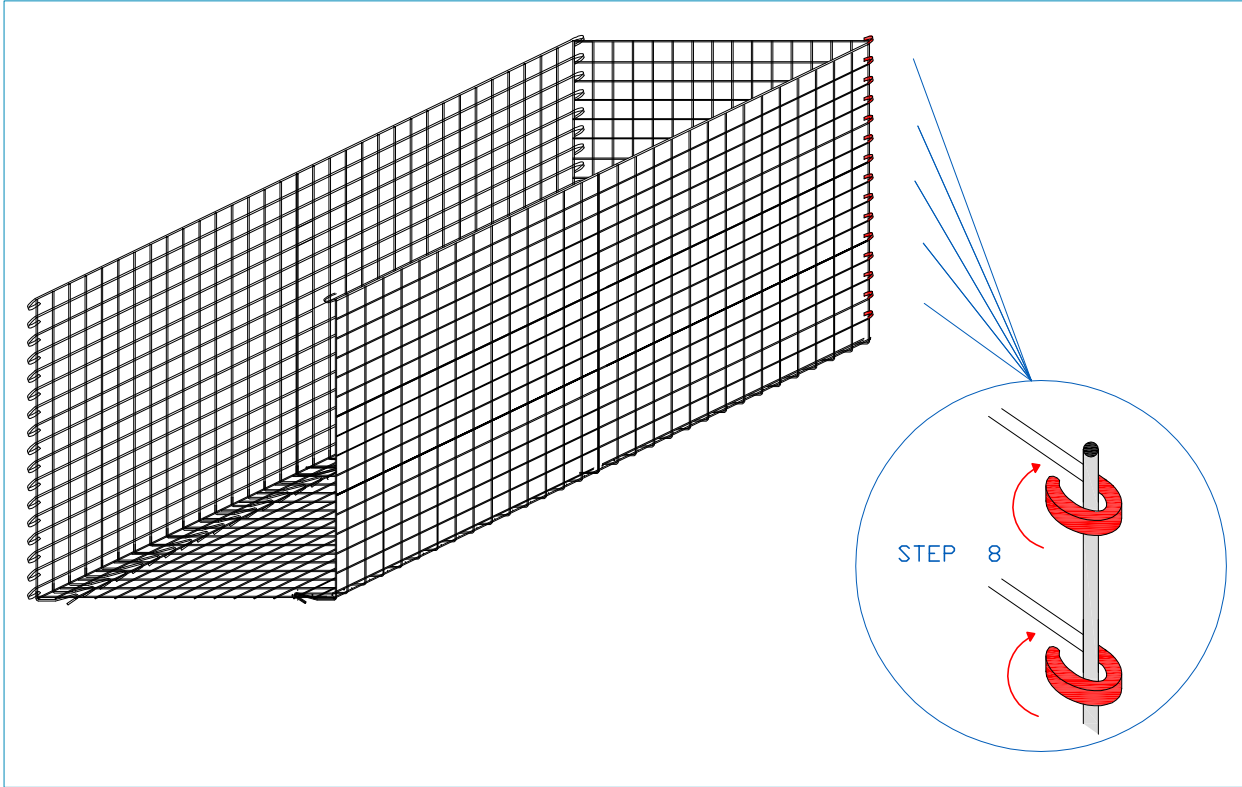

GABION 200 x 100 x 100 cm

fil zinc aluminium Ø 4 mm - maille 66 x 66 mm

INSTRUCTIONS DE MONTAGE

GABION 200 x 100 x 100 cm.

GABION 200 x 100 x 100 cm.

GABION 200 x 100 x 100 cm.

GABION 200 x 100 x 100 cm.

STEP 13 remplissage

couvercle

STEP 14

GABION 200 x 100 x 100 cm.

STEP 15