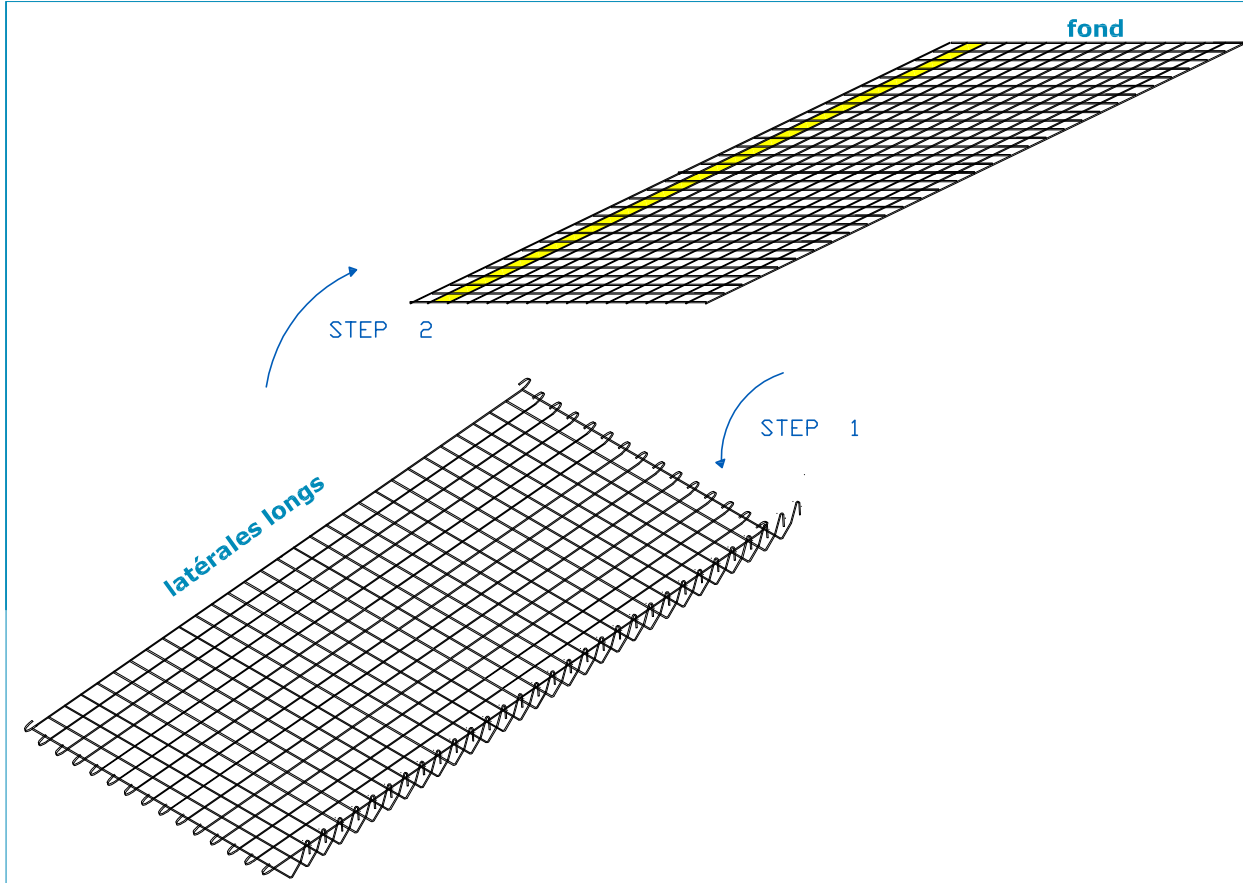

GABION 200 x 100 x 100 cm

fil zinc aluminium Ø 4 mm - maille 66 x 66 mm

INSTRUCTIONS DE MONTAGE

GABION 200 x 100 x 100 cm.

GABION 200 x 100 x 100 cm.

GABION 200 x 100 x 100 cm.

GABION 200 x 100 x 100 cm.

STEP 13 remplissage

couvercle

STEP 14

GABION 200 x 100 x 100 cm.

STEP 15