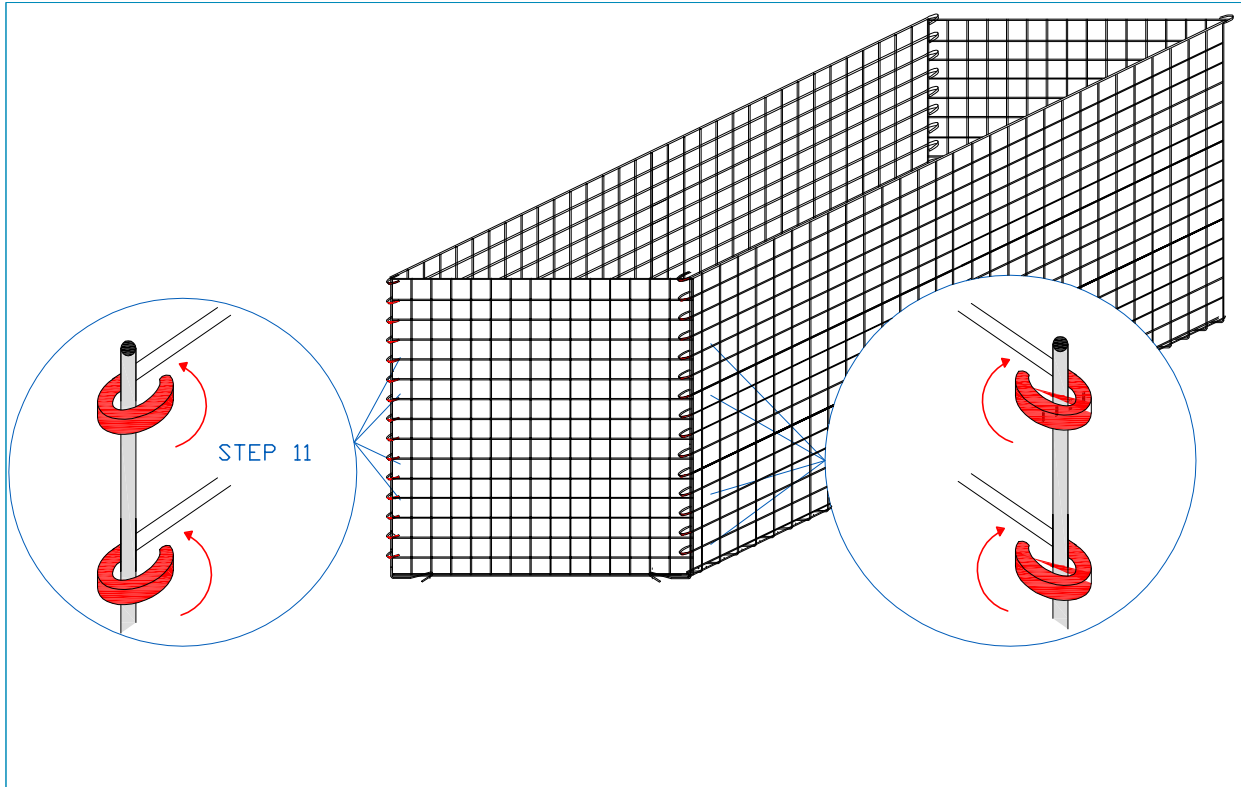

GABION 200 x 100 x 100 cm

fil zinc aluminium Ø 4 mm - maille 66 x 66 mm

INSTRUCTIONS DE MONTAGE

GABION 200 x 100 x 100 cm.

GABION 200 x 100 x 100 cm.

GABION 200 x 100 x 100 cm.

GABION 200 x 100 x 100 cm.

STEP 13 remplissage

couvercle

STEP 14

GABION 200 x 100 x 100 cm.

STEP 15