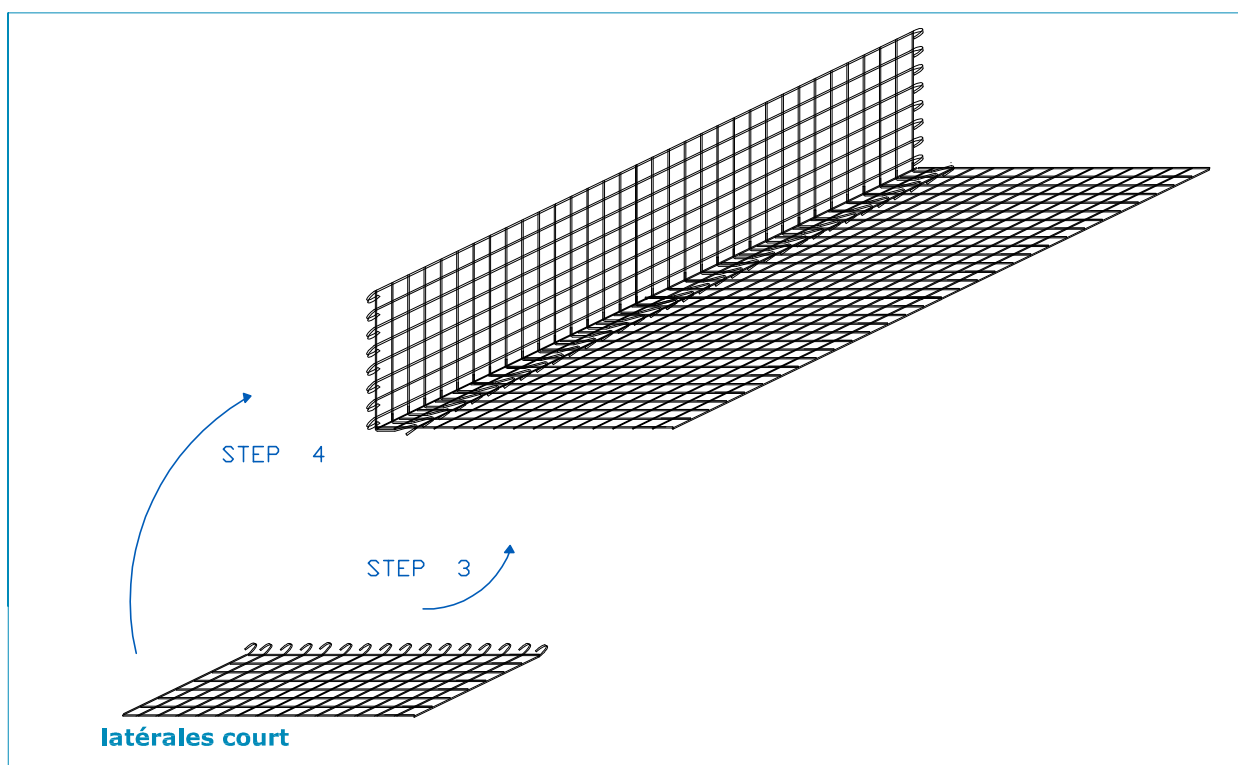

# GABION 200 x 100 x 50 cm.

fil zinc aluminium Ø 4 mm - maille 66 x 66 mm

# GABION 200 x 100 x 50 cm.