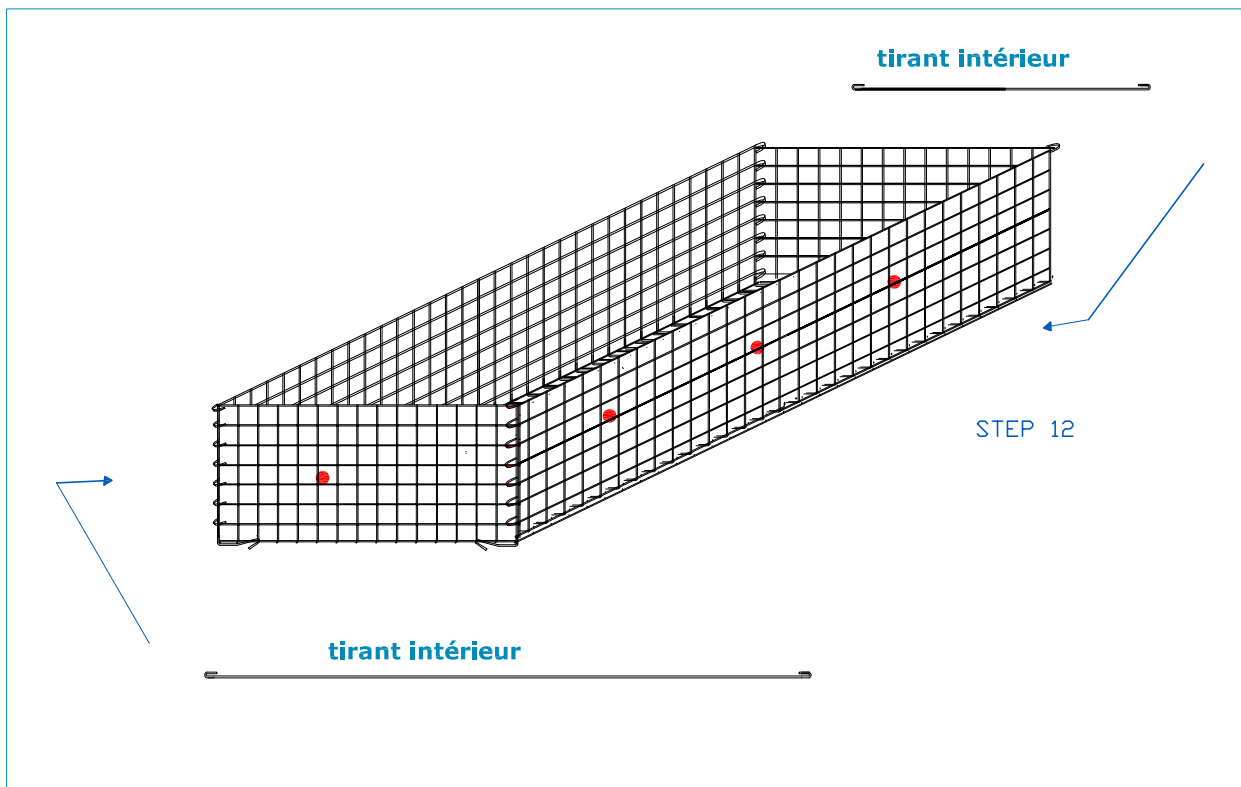

STEP 13 remplissage

GABION 200 x 100 x 50 cm.