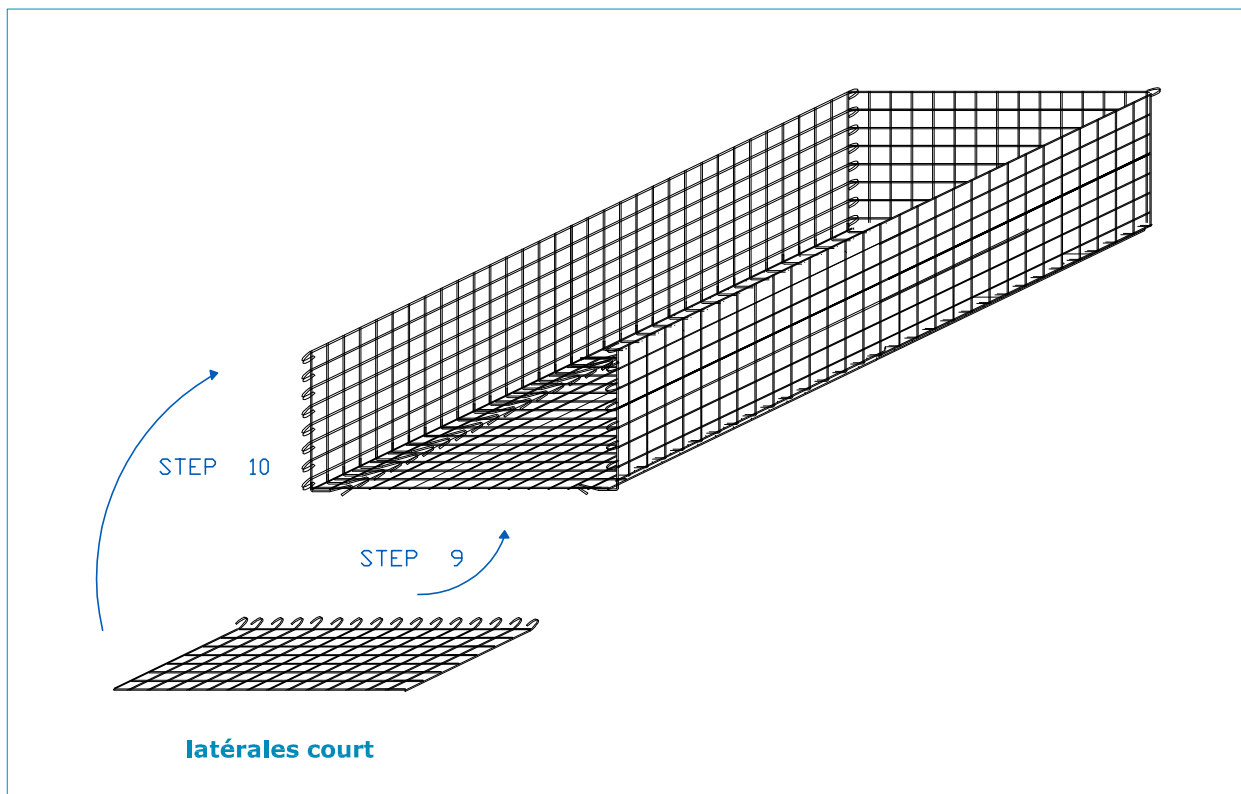

# GABION 200 x 100 x 50 cm.

fil zinc aluminium Ø 4 mm - maille 66 x 66 mm

# GABION 200 x 100 x 50 cm.