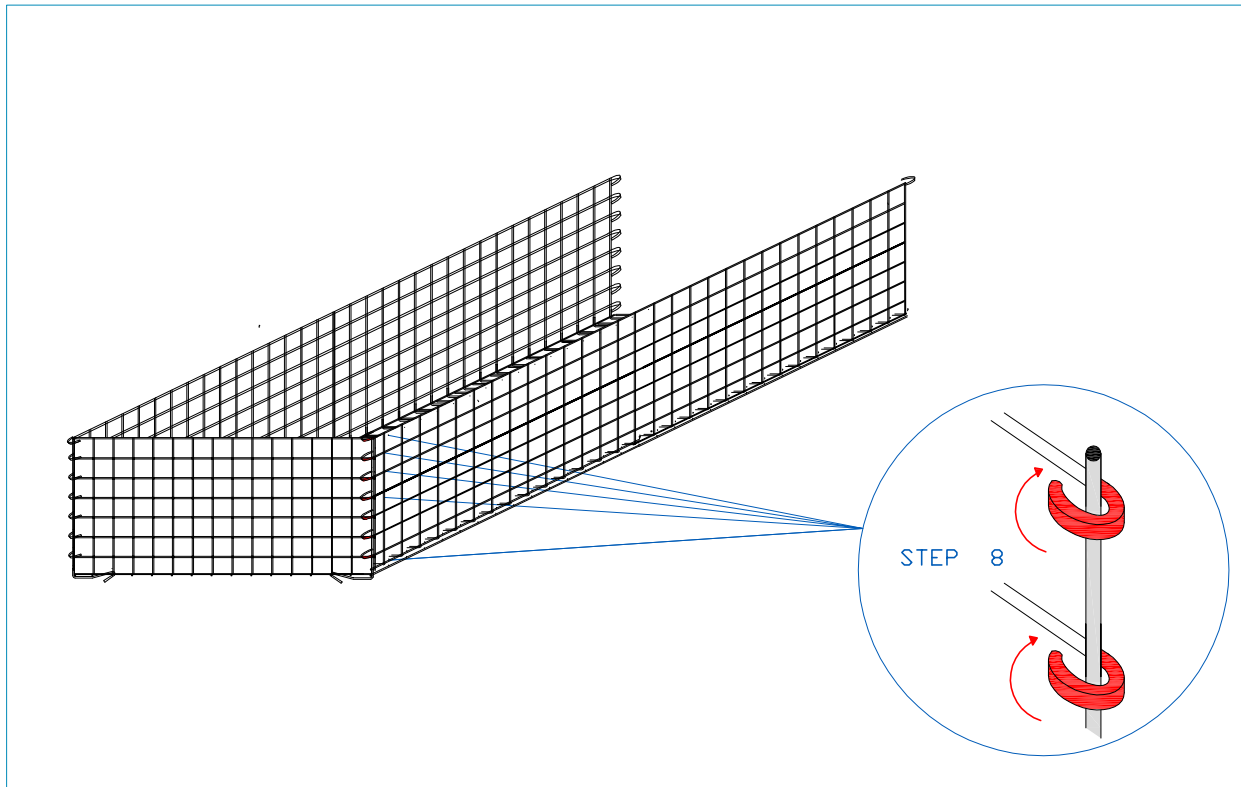

# GABION 200 x 100 x 50 cm.

fil zinc aluminium Ø 4 mm - maille 66 x 66 mm

# GABION 200 x 100 x 50 cm.