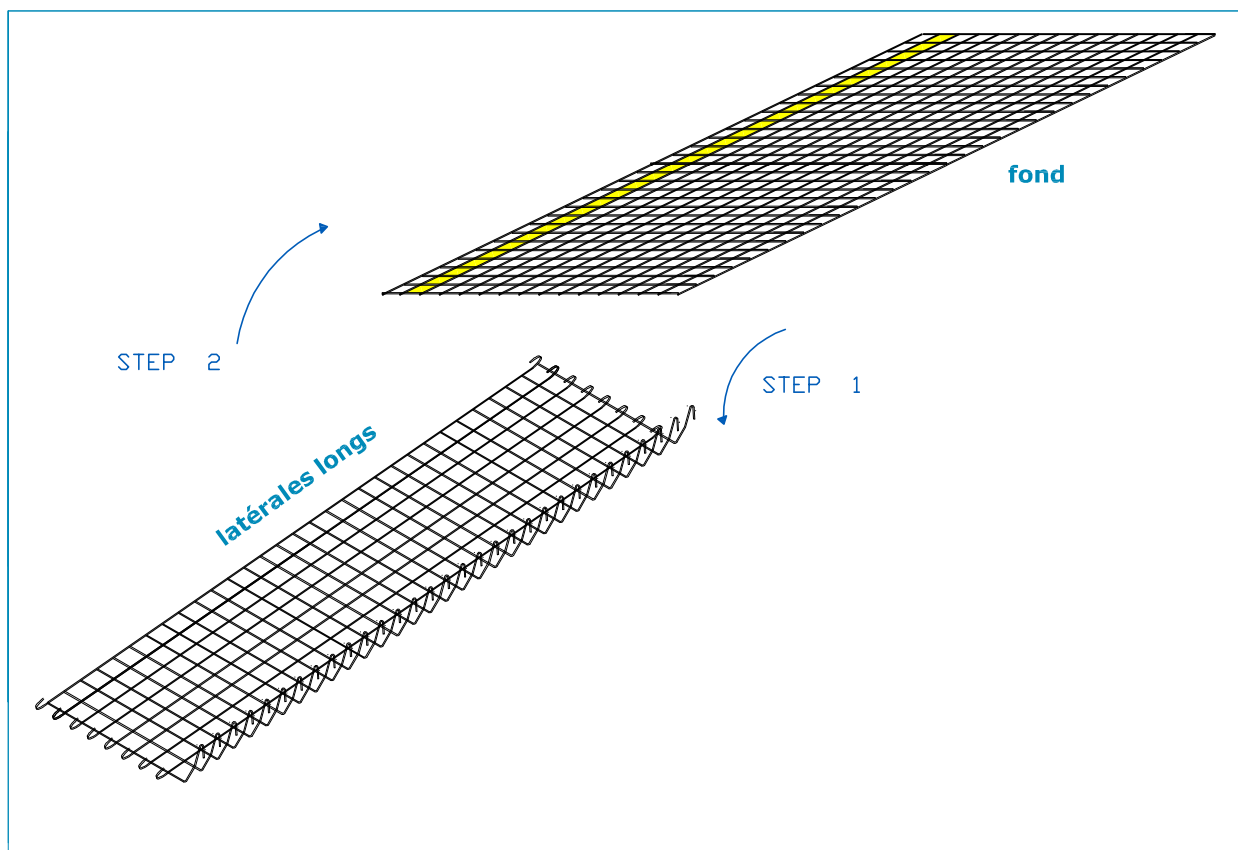

# GABION 200 x 100 x 50 cm.

fil zinc aluminium Ø 4 mm - maille 66 x 66 mm

# GABION 200 x 100 x 50 cm.