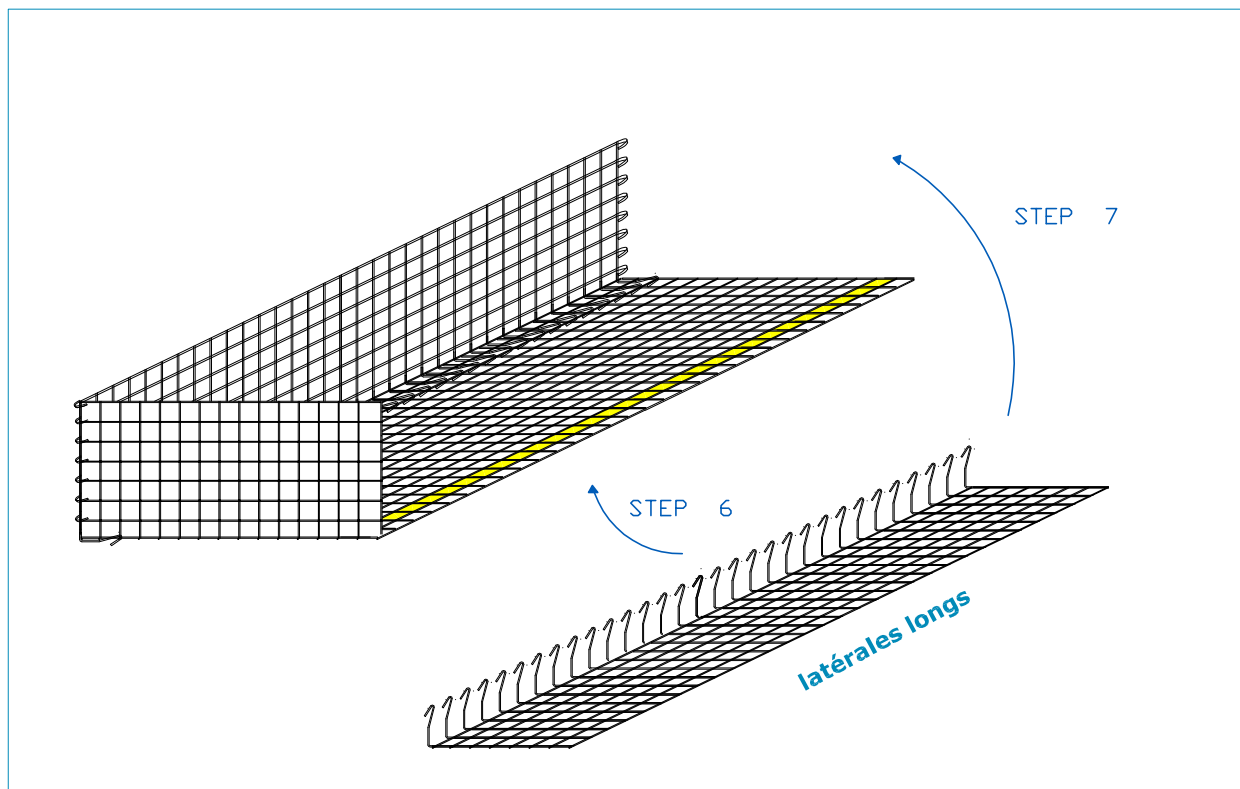

# GABION 200 x 100 x 50 cm.

fil zinc aluminium Ø 4 mm - maille 66 x 66 mm

# GABION 200 x 100 x 50 cm.