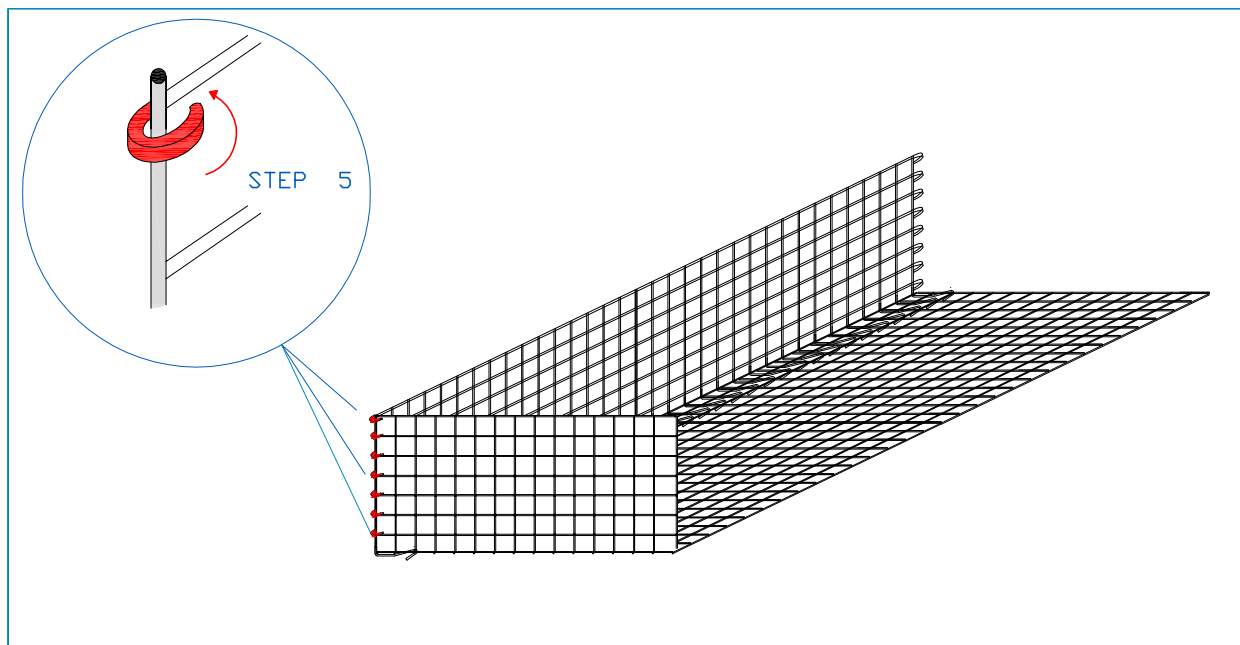

# GABION 200 x 100 x 50 cm.

fil zinc aluminium Ø 4 mm - maille 66 x 66 mm

# GABION 200 x 100 x 50 cm.