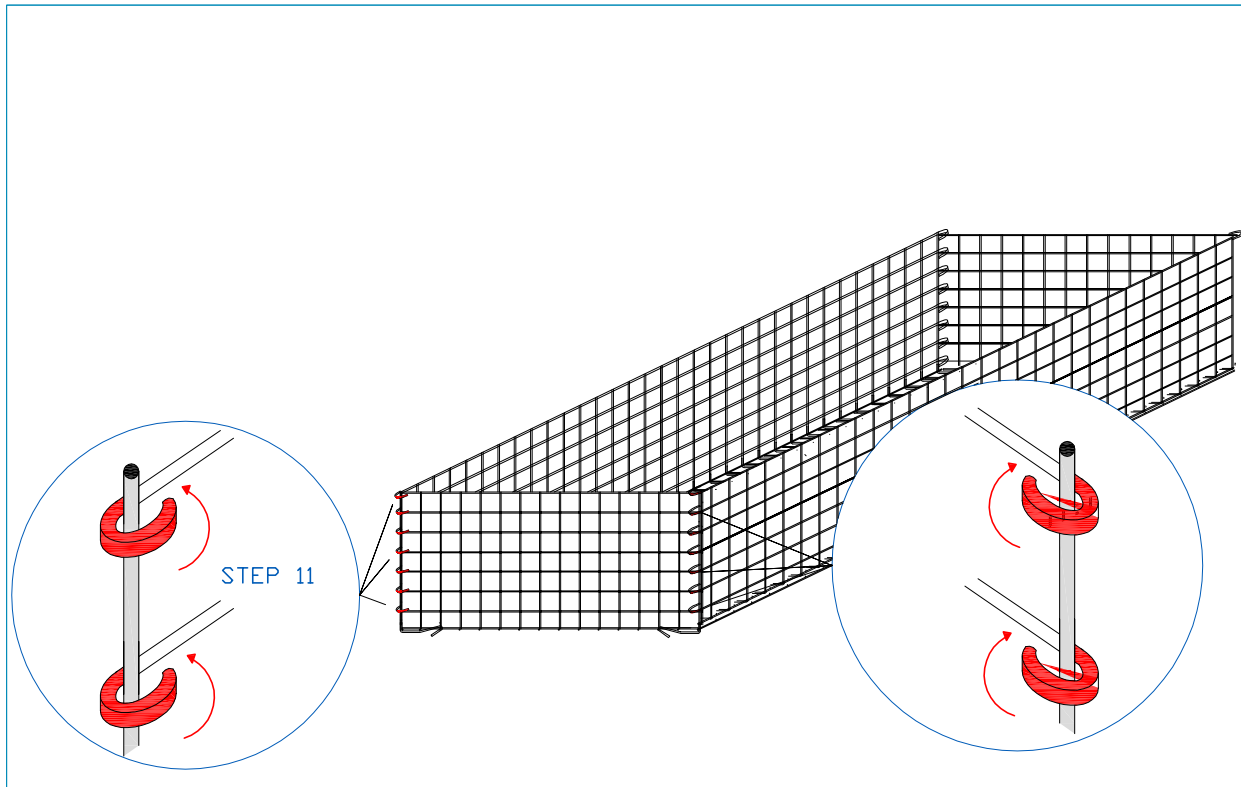

GABION 200 x 100 x 50 cm.