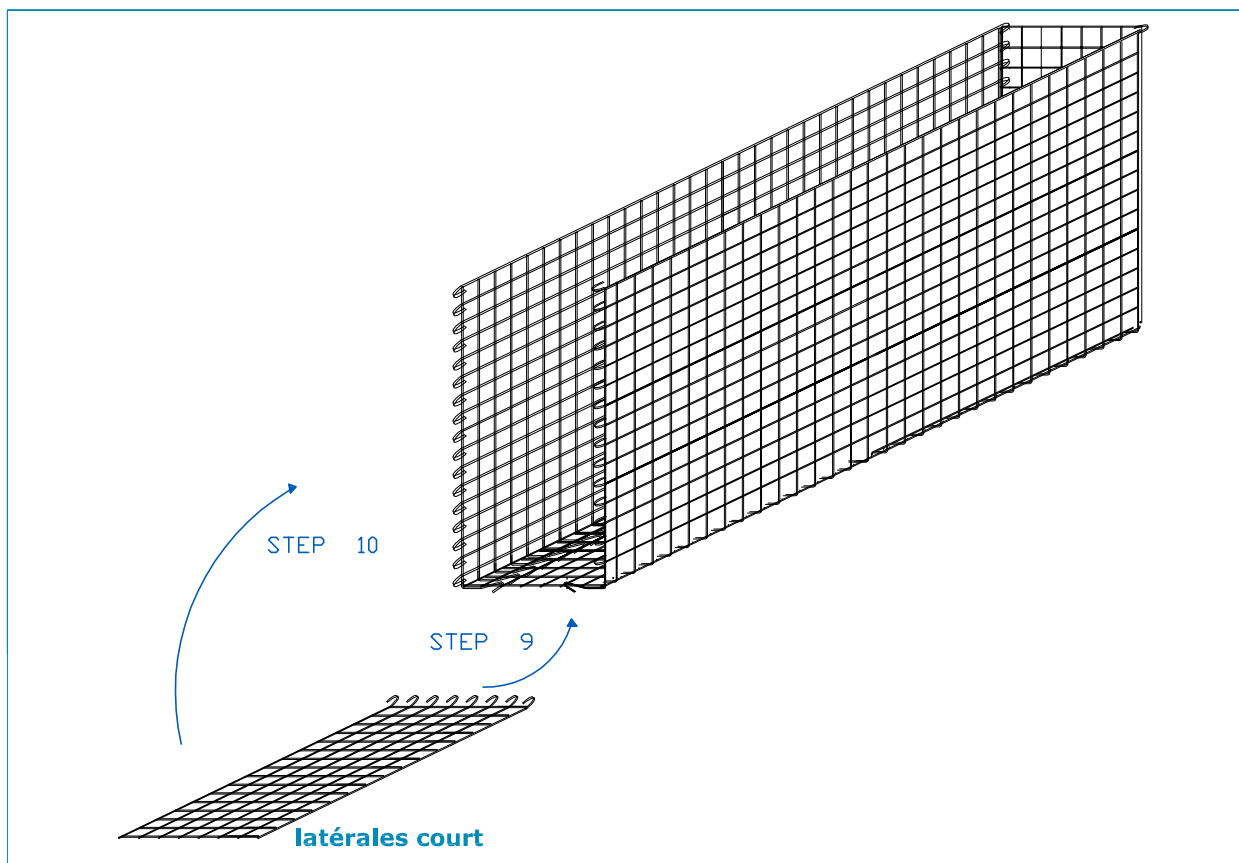

GABION 200 x 50 x 100 cm.

fil zinc aluminium Ø 4 mm - maille 66 x 66 mm

INSTRUCTIONS DE MONTAGE

GABION 200 x 50 x 100 cm.

GABION 200 x 50 x 100 cm.

GABION 200 x 50 x 100 cm.

GABION 200 x 50 x 100 cm.

STEP 13 remplissage

couvercle

STEP 14

GABION 200 x 50 x 100 cm.