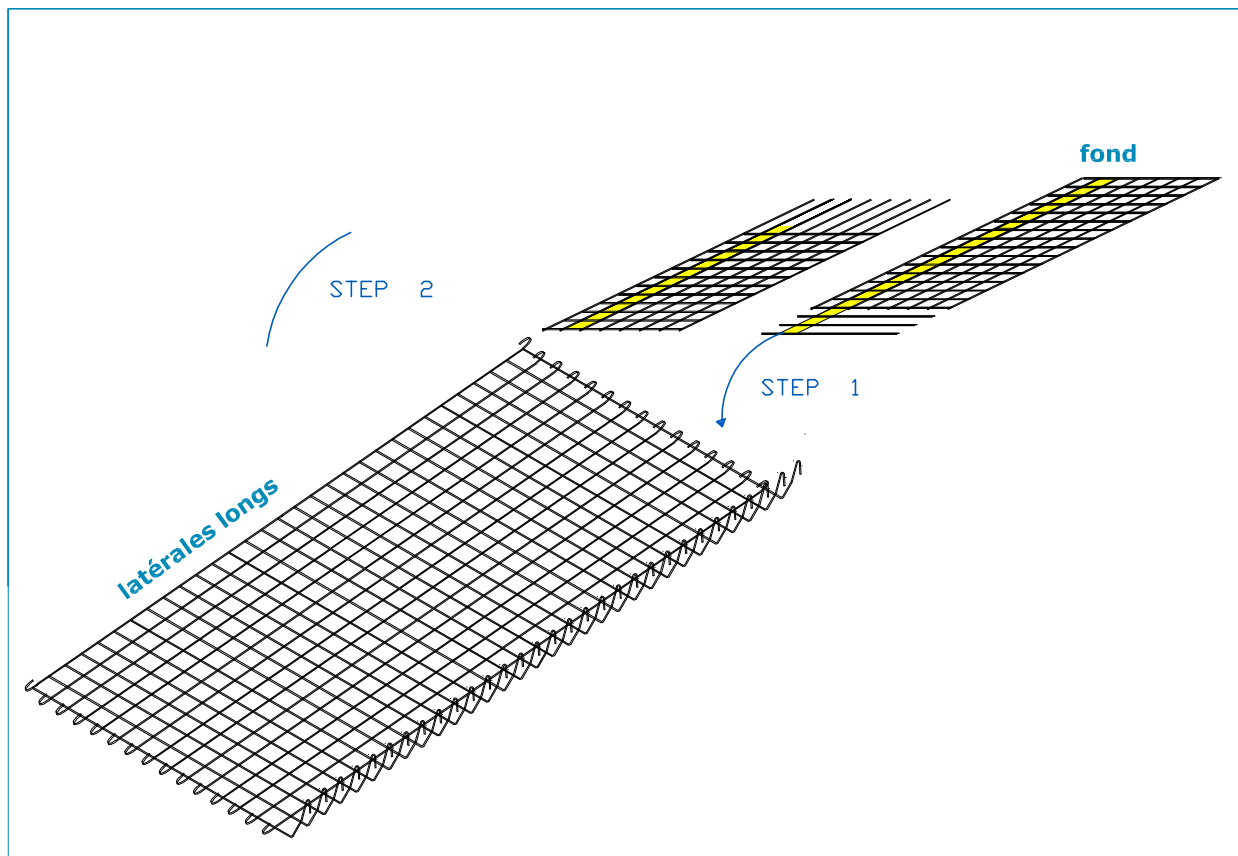

GABION 200 x 50 x 100 cm.

fil zinc aluminium Ø 4 mm - maille 66 x 66 mm

INSTRUCTIONS DE MONTAGE

GABION 200 x 50 x 100 cm.

GABION 200 x 50 x 100 cm.

GABION 200 x 50 x 100 cm.

GABION 200 x 50 x 100 cm.

STEP 13 remplissage

couvercle

STEP 14

GABION 200 x 50 x 100 cm.