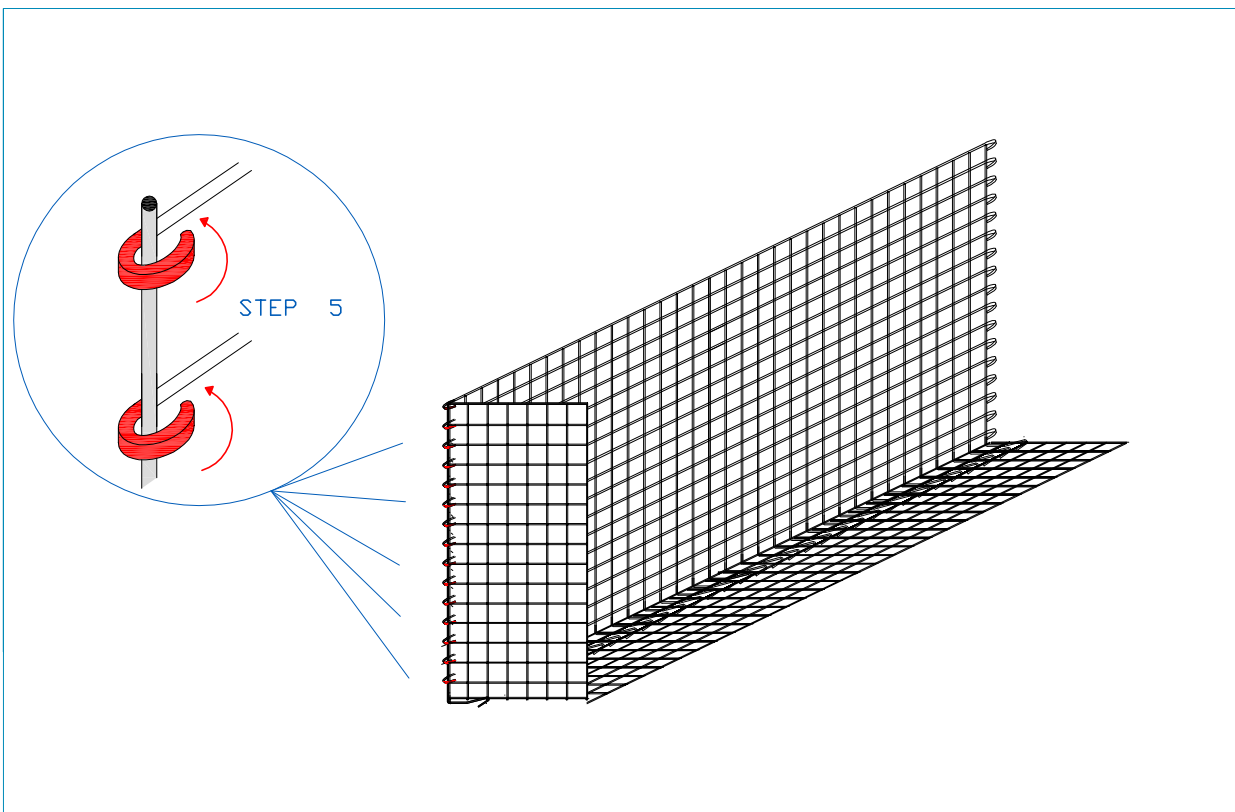

GABION 200 x 50 x 100 cm.

fil zinc aluminium Ø 4 mm - maille 66 x 66 mm

INSTRUCTIONS DE MONTAGE

GABION 200 x 50 x 100 cm.

GABION 200 x 50 x 100 cm.

GABION 200 x 50 x 100 cm.

GABION 200 x 50 x 100 cm.

STEP 13 remplissage

couvercle

STEP 14

GABION 200 x 50 x 100 cm.