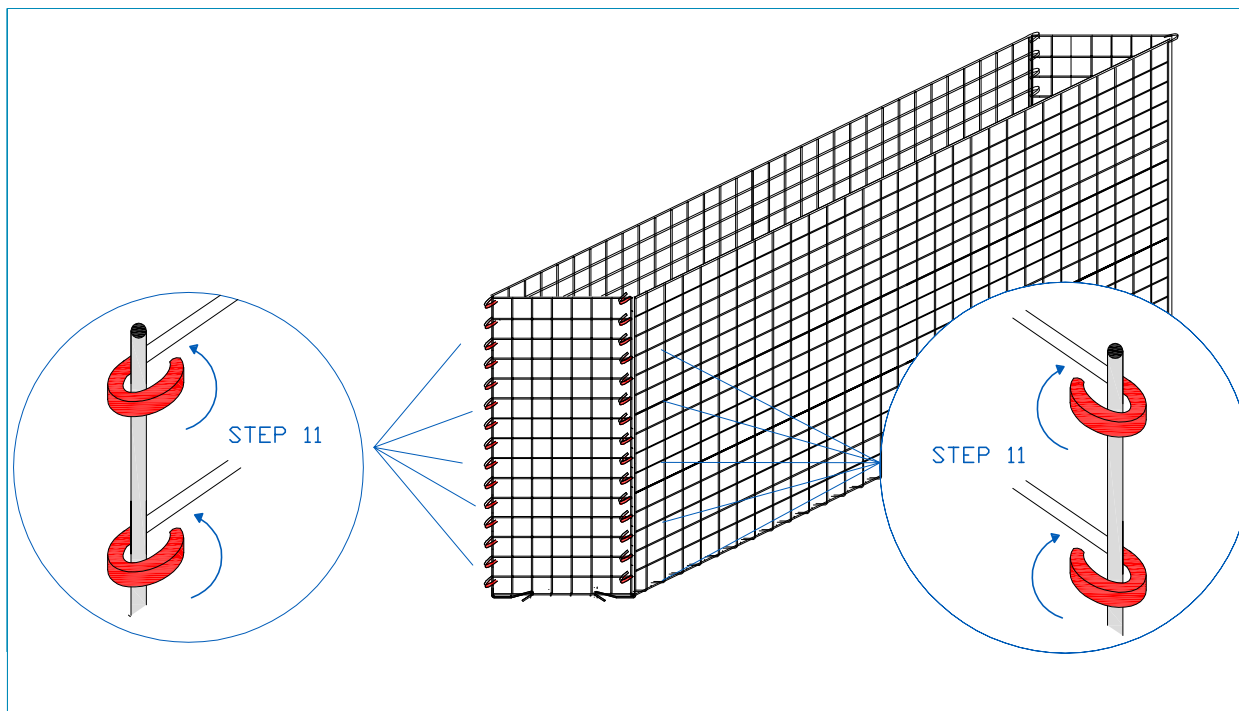

GABION 200 x 50 x 100 cm.

fil zinc aluminium Ø 4 mm - maille 66 x 66 mm

INSTRUCTIONS DE MONTAGE

GABION 200 x 50 x 100 cm.

GABION 200 x 50 x 100 cm.

GABION 200 x 50 x 100 cm.

GABION 200 x 50 x 100 cm.

STEP 13 remplissage

couvercle

STEP 14

GABION 200 x 50 x 100 cm.