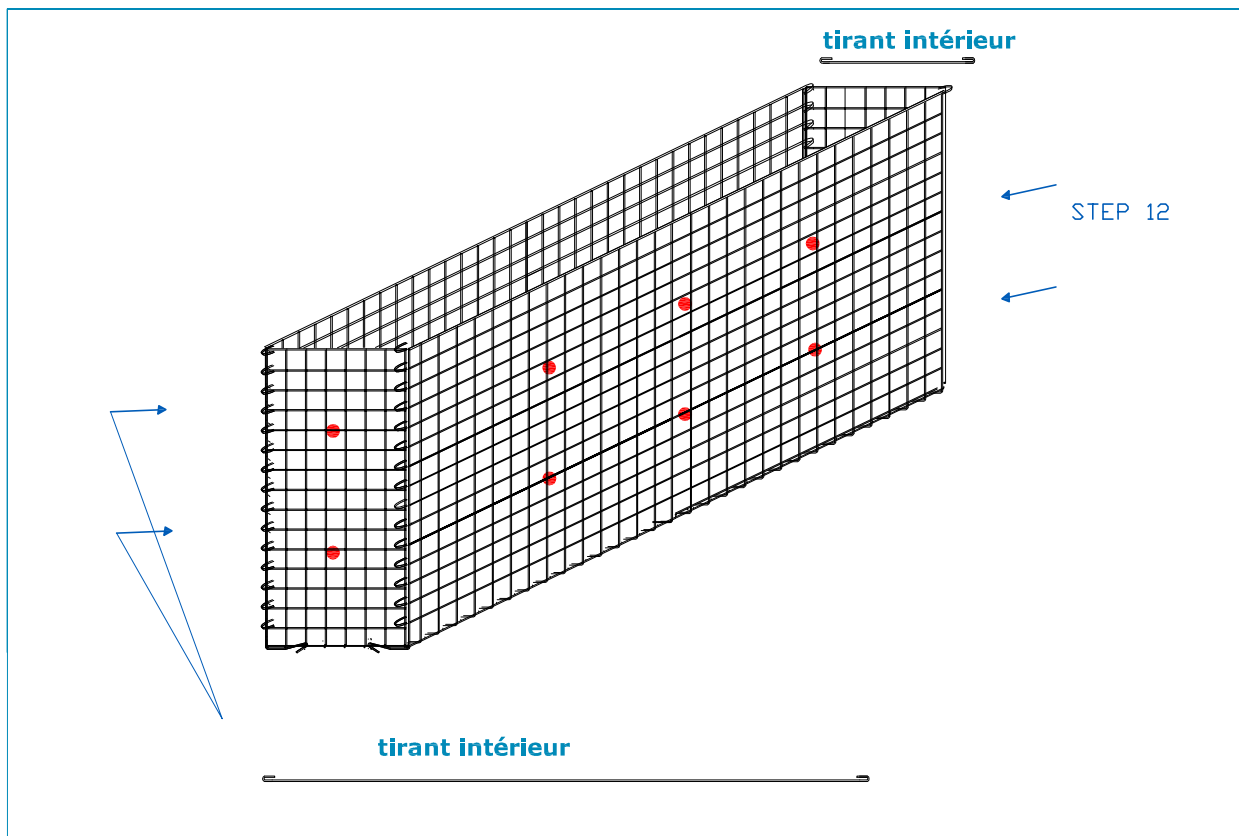

GABION 200 x 50 x 100 cm.

fil zinc aluminium Ø 4 mm - maille 66 x 66 mm

INSTRUCTIONS DE MONTAGE

GABION 200 x 50 x 100 cm.

GABION 200 x 50 x 100 cm.

GABION 200 x 50 x 100 cm.

GABION 200 x 50 x 100 cm.

STEP 13 remplissage

couvercle

STEP 14

GABION 200 x 50 x 100 cm.