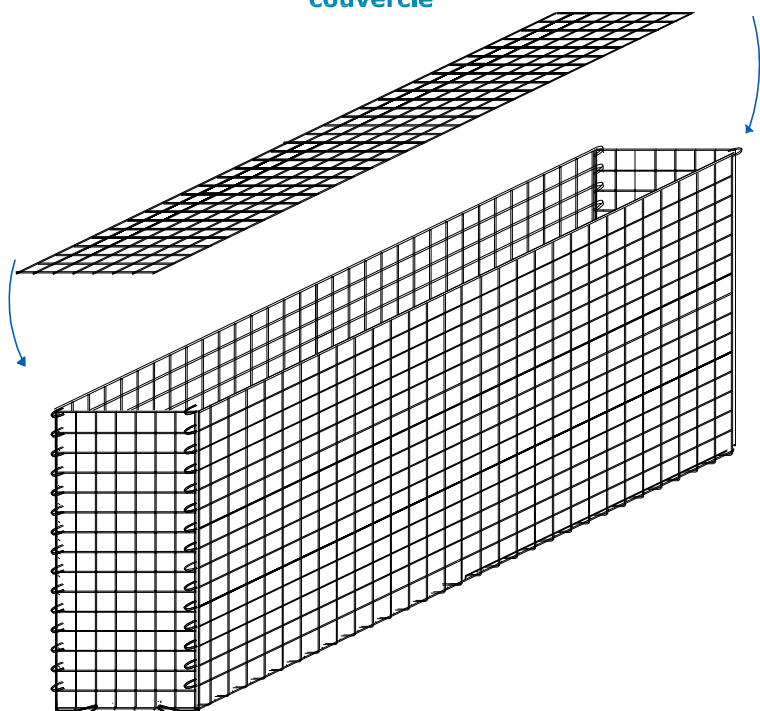

GABION 200 x 50 x 100 cm.

fil zinc aluminium Ø 4 mm - maille 66 x 66 mm

INSTRUCTIONS DE MONTAGE

GABION 200 x 50 x 100 cm.

GABION 200 x 50 x 100 cm.

GABION 200 x 50 x 100 cm.

GABION 200 x 50 x 100 cm.

STEP 13 remplissage

couvercle

STEP 14

GABION 200 x 50 x 100 cm.