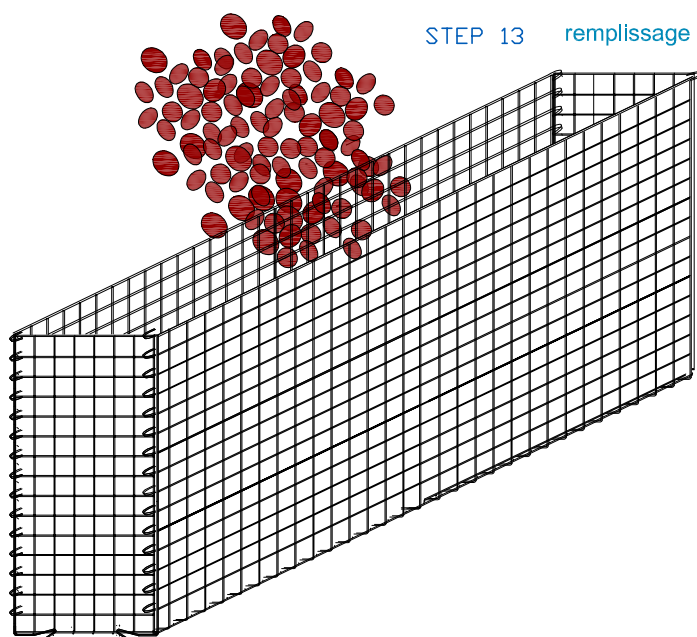

GABION 200 x 50 x 100 cm.

fil zinc aluminium Ø 4 mm - maille 66 x 66 mm

INSTRUCTIONS DE MONTAGE

GABION 200 x 50 x 100 cm.

GABION 200 x 50 x 100 cm.

GABION 200 x 50 x 100 cm.

GABION 200 x 50 x 100 cm.

STEP 13 remplissage

couvercle

STEP 14

GABION 200 x 50 x 100 cm.