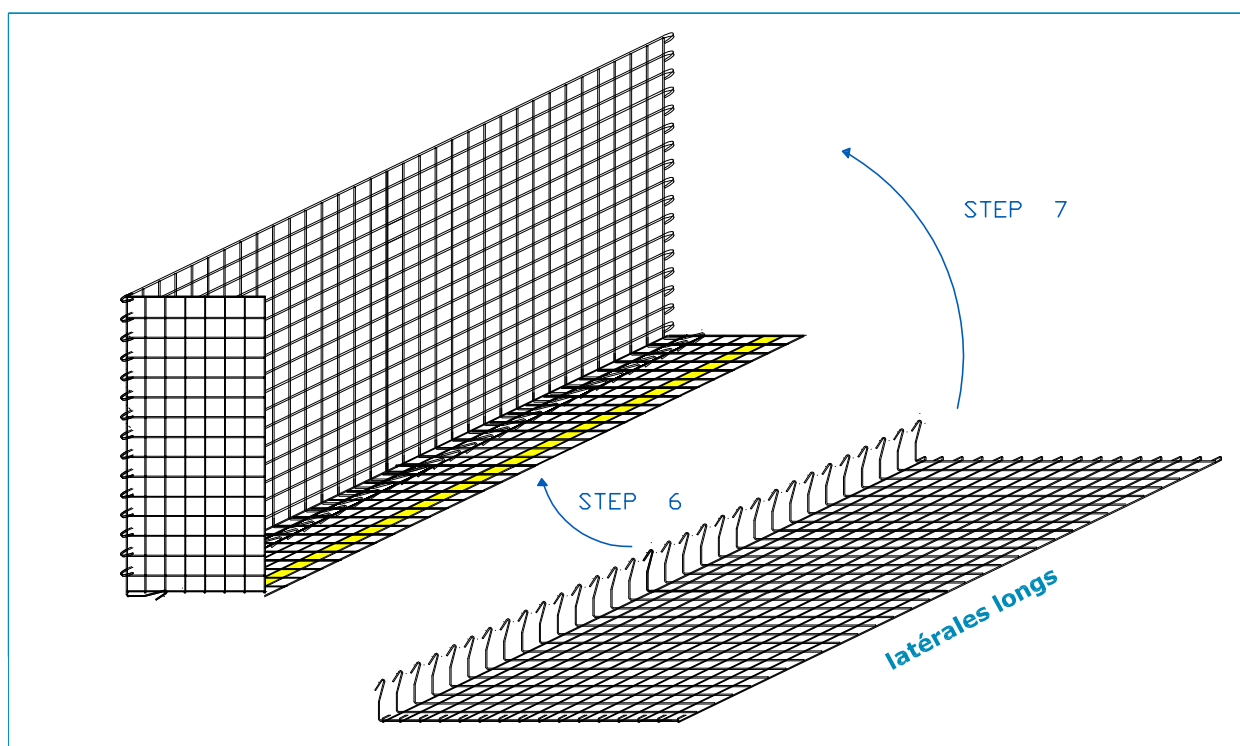

GABION 200 x 50 x 100 cm.

fil zinc aluminium Ø 4 mm - maille 66 x 66 mm

INSTRUCTIONS DE MONTAGE

GABION 200 x 50 x 100 cm.

GABION 200 x 50 x 100 cm.

GABION 200 x 50 x 100 cm.

GABION 200 x 50 x 100 cm.

STEP 13 remplissage

couvercle

STEP 14

GABION 200 x 50 x 100 cm.