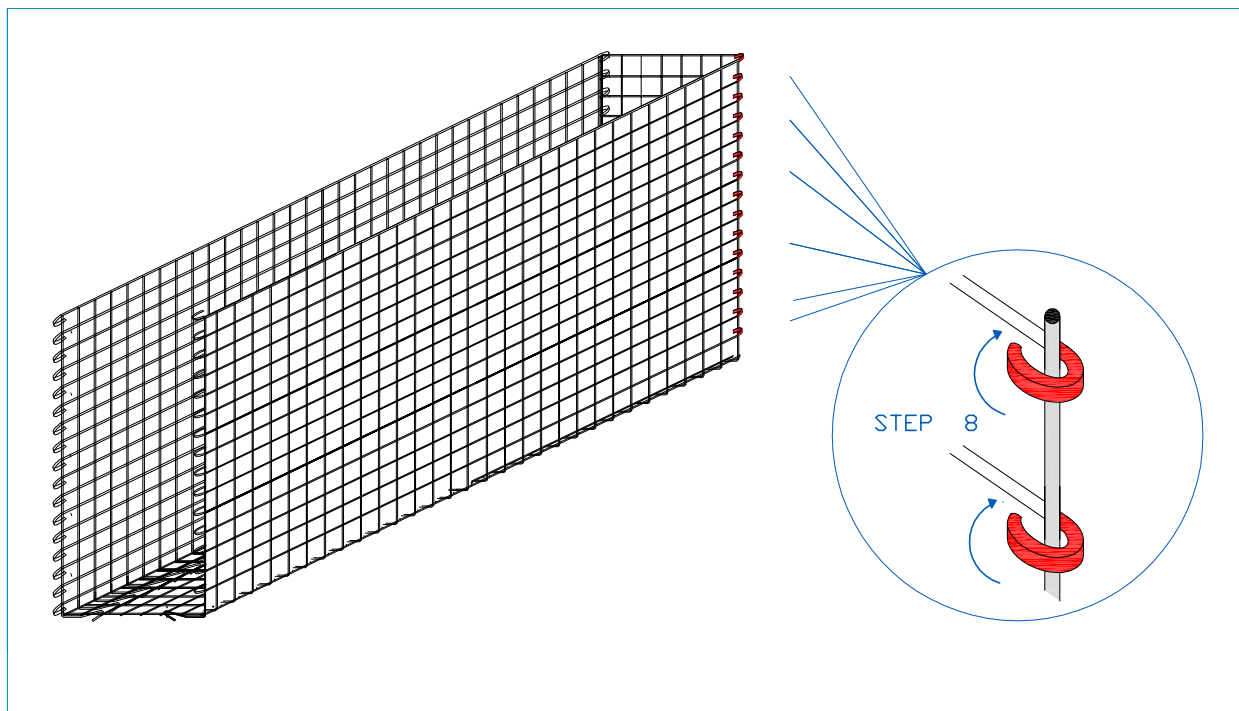

GABION 200 x 50 x 100 cm.

fil zinc aluminium Ø 4 mm - maille 66 x 66 mm

INSTRUCTIONS DE MONTAGE

GABION 200 x 50 x 100 cm.

GABION 200 x 50 x 100 cm.

GABION 200 x 50 x 100 cm.

GABION 200 x 50 x 100 cm.

STEP 13 remplissage

couvercle

STEP 14

GABION 200 x 50 x 100 cm.