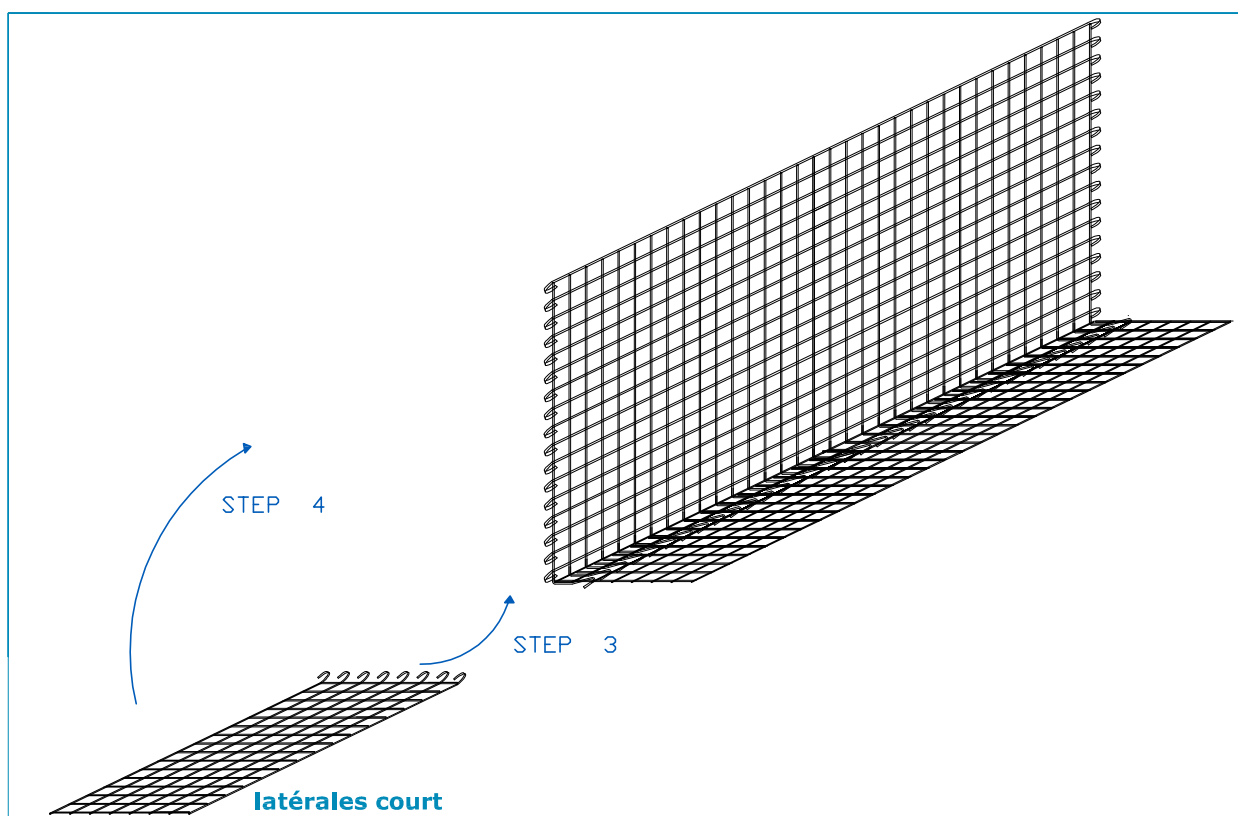

GABION 200 x 50 x 100 cm.

fil zinc aluminium Ø 4 mm - maille 66 x 66 mm

INSTRUCTIONS DE MONTAGE

GABION 200 x 50 x 100 cm.

GABION 200 x 50 x 100 cm.

GABION 200 x 50 x 100 cm.

GABION 200 x 50 x 100 cm.

STEP 13 remplissage

couvercle

STEP 14

GABION 200 x 50 x 100 cm.