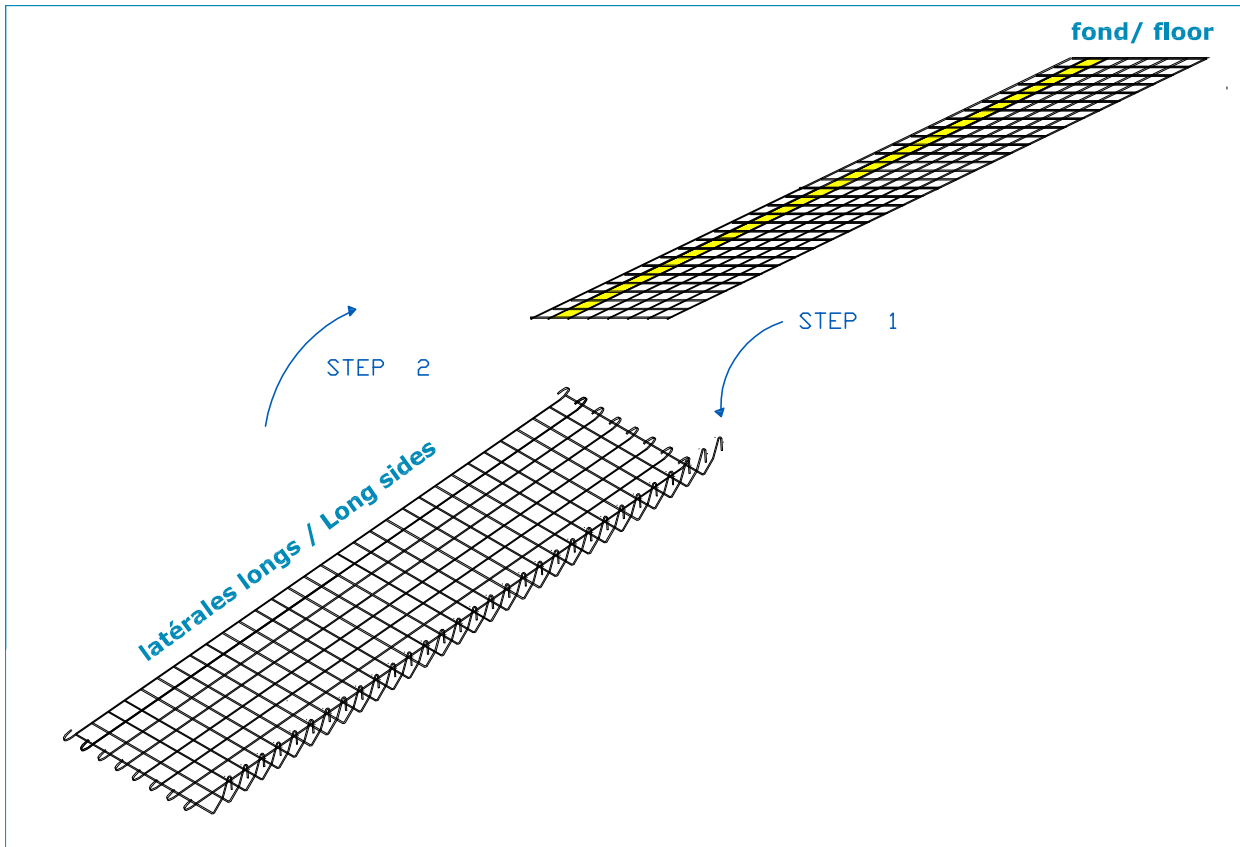

GABION 200 x 50 x 50 cm.

fil zinc aluminium Ø 4 mm - maille 66 x 66 mm

INSTRUCTIONS DE MONTAGE

GABION 200 x 50 x 50 cm.

GABION 200 x 50 x 50 cm.

GABION 200 x 50 x 50 cm.

GABION 200 x 50 x 50 cm.