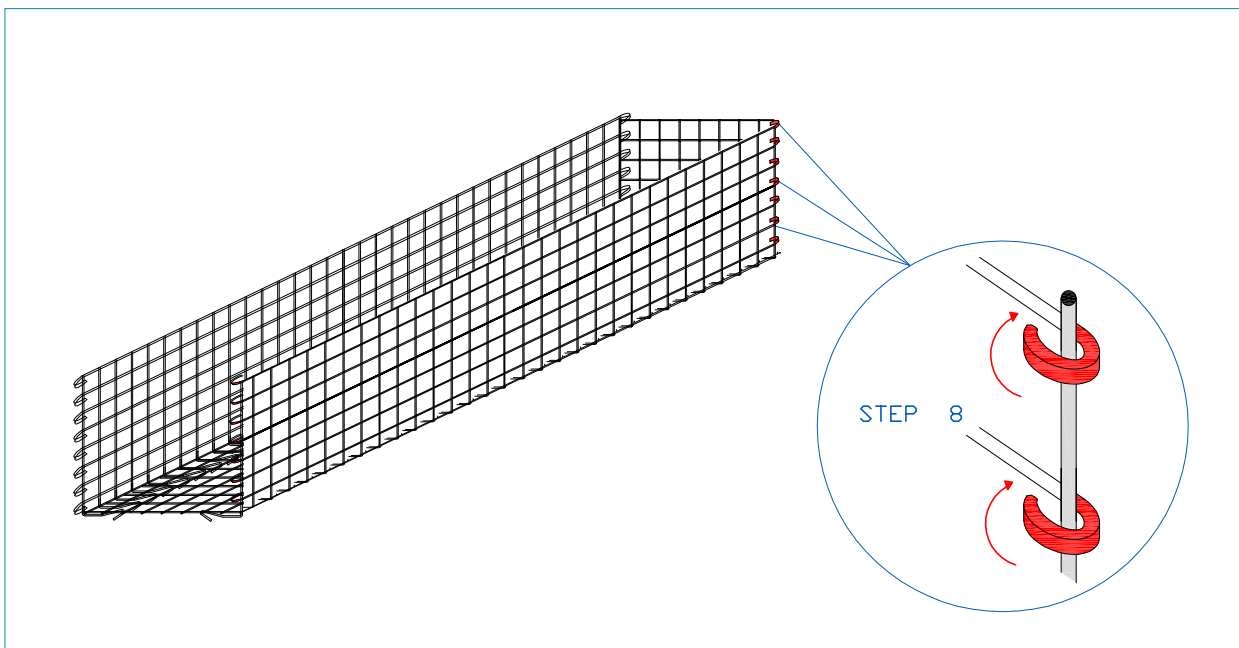

GABION 200 x 50 x 50 cm.

fil zinc aluminium Ø 4 mm - maille 66 x 66 mm

INSTRUCTIONS DE MONTAGE

GABION 200 x 50 x 50 cm.

GABION 200 x 50 x 50 cm.

GABION 200 x 50 x 50 cm.

GABION 200 x 50 x 50 cm.