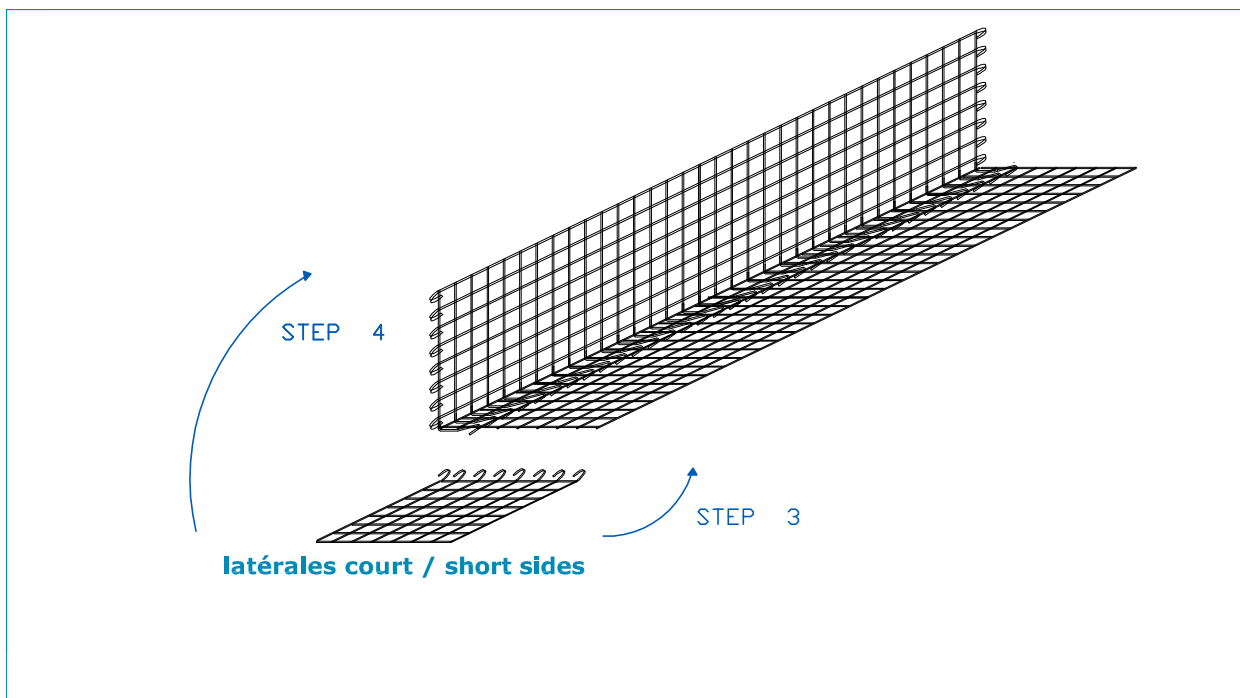

GABION 200 x 50 x 50 cm.

fil zinc aluminium Ø 4 mm - maille 66 x 66 mm

INSTRUCTIONS DE MONTAGE

GABION 200 x 50 x 50 cm.

GABION 200 x 50 x 50 cm.

GABION 200 x 50 x 50 cm.

GABION 200 x 50 x 50 cm.