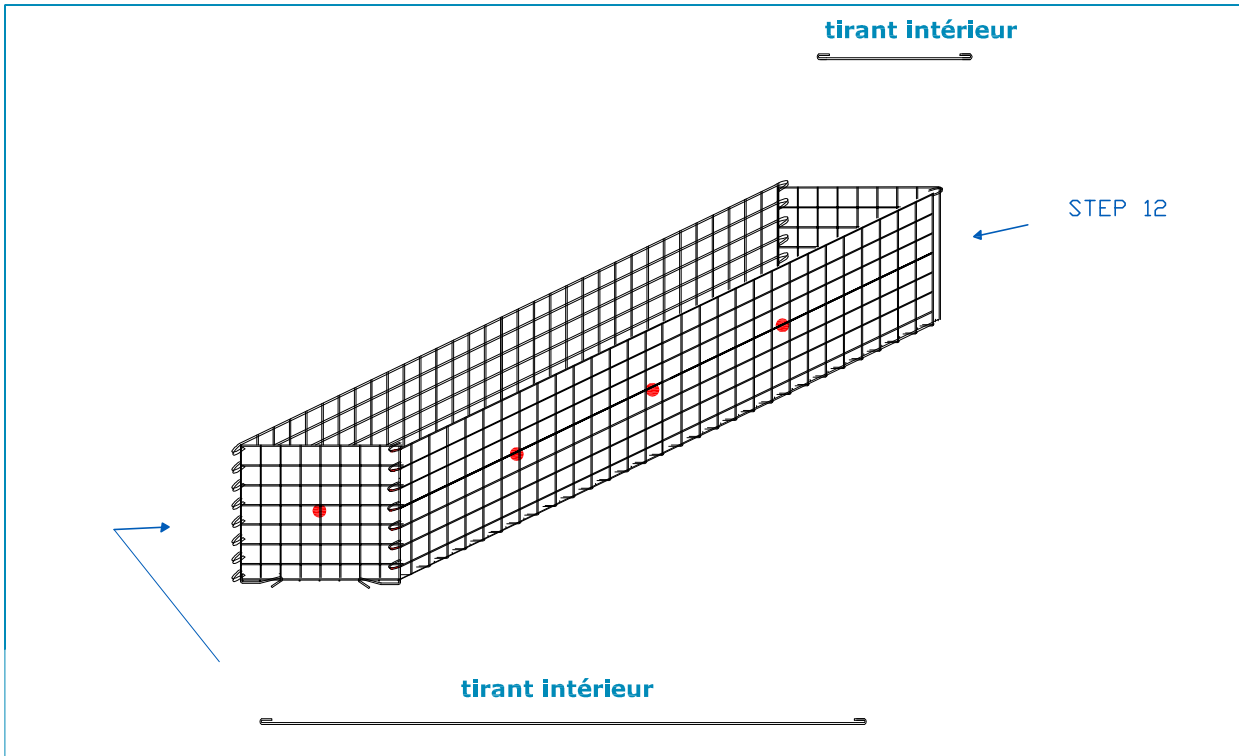

GABION 200 x 50 x 50 cm.

fil zinc aluminium Ø 4 mm - maille 66 x 66 mm

INSTRUCTIONS DE MONTAGE

GABION 200 x 50 x 50 cm.

GABION 200 x 50 x 50 cm.

GABION 200 x 50 x 50 cm.

GABION 200 x 50 x 50 cm.