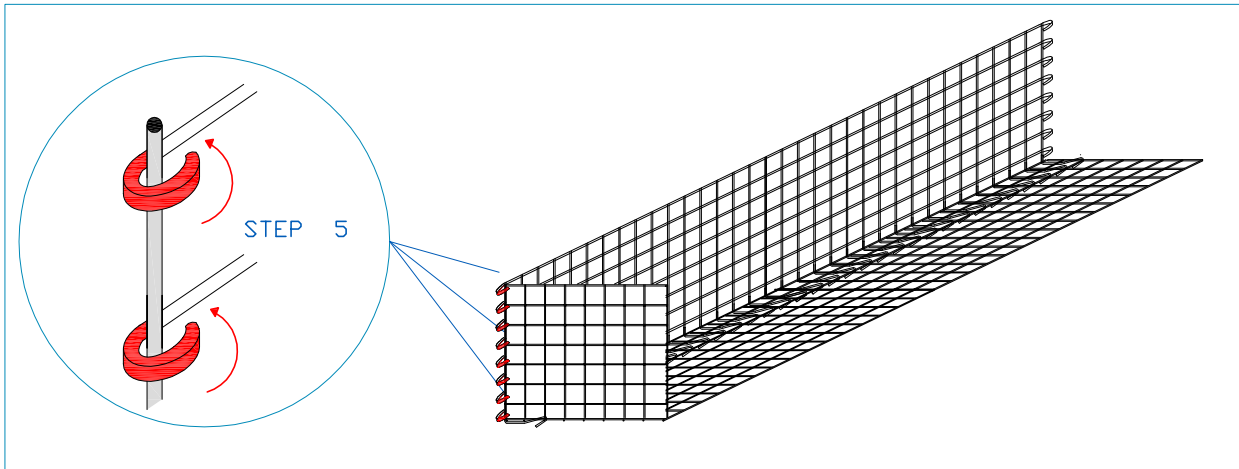

GABION 200 x 50 x 50 cm.

fil zinc aluminium Ø 4 mm - maille 66 x 66 mm

INSTRUCTIONS DE MONTAGE

GABION 200 x 50 x 50 cm.

GABION 200 x 50 x 50 cm.

GABION 200 x 50 x 50 cm.

GABION 200 x 50 x 50 cm.