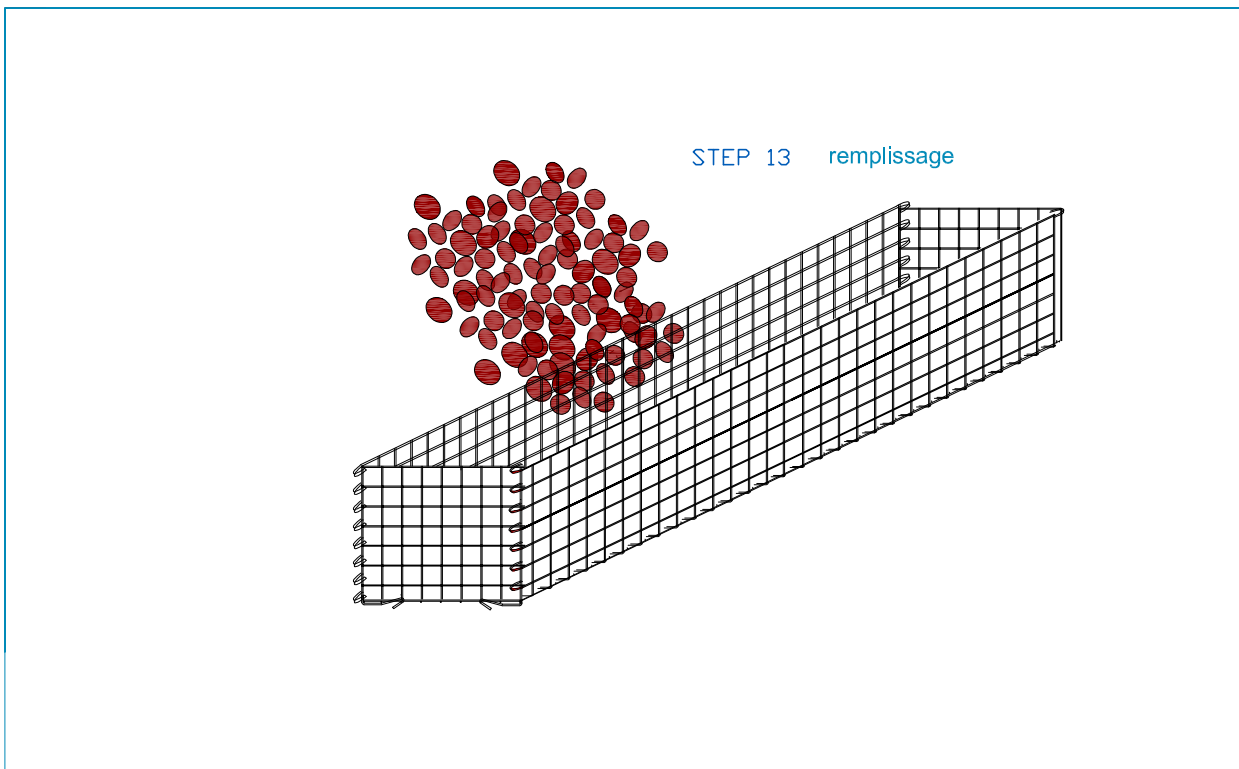

GABION 200 x 50 x 50 cm.

fil zinc aluminium Ø 4 mm - maille 66 x 66 mm

INSTRUCTIONS DE MONTAGE

GABION 200 x 50 x 50 cm.

GABION 200 x 50 x 50 cm.

GABION 200 x 50 x 50 cm.

GABION 200 x 50 x 50 cm.