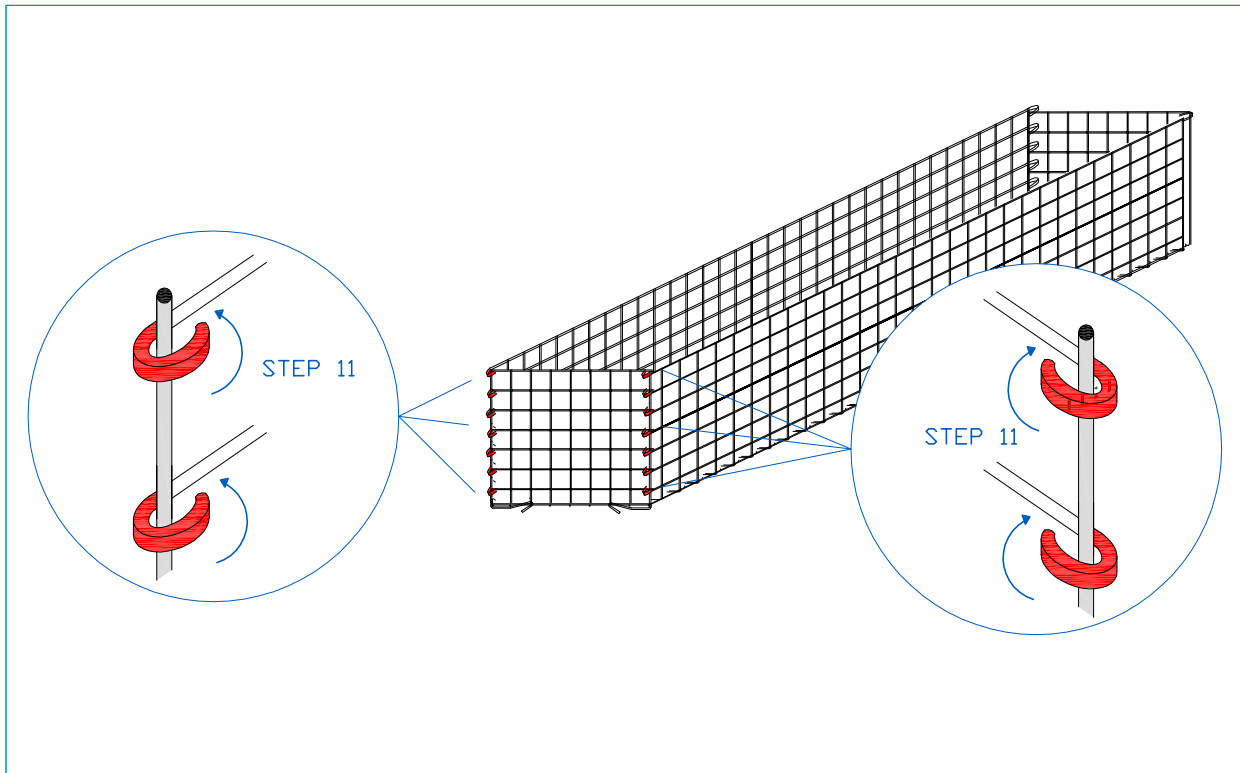

GABION 200 x 50 x 50 cm.

fil zinc aluminium Ø 4 mm - maille 66 x 66 mm

INSTRUCTIONS DE MONTAGE

GABION 200 x 50 x 50 cm.

GABION 200 x 50 x 50 cm.

GABION 200 x 50 x 50 cm.

GABION 200 x 50 x 50 cm.