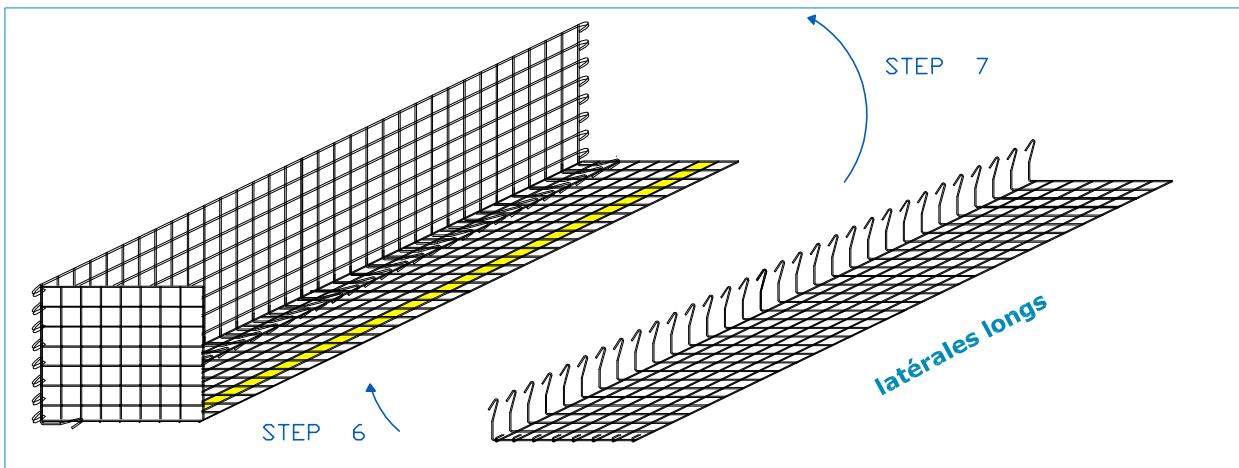

GABION 200 x 50 x 50 cm.

fil zinc aluminium Ø 4 mm - maille 66 x 66 mm

INSTRUCTIONS DE MONTAGE

GABION 200 x 50 x 50 cm.

GABION 200 x 50 x 50 cm.

GABION 200 x 50 x 50 cm.

GABION 200 x 50 x 50 cm.