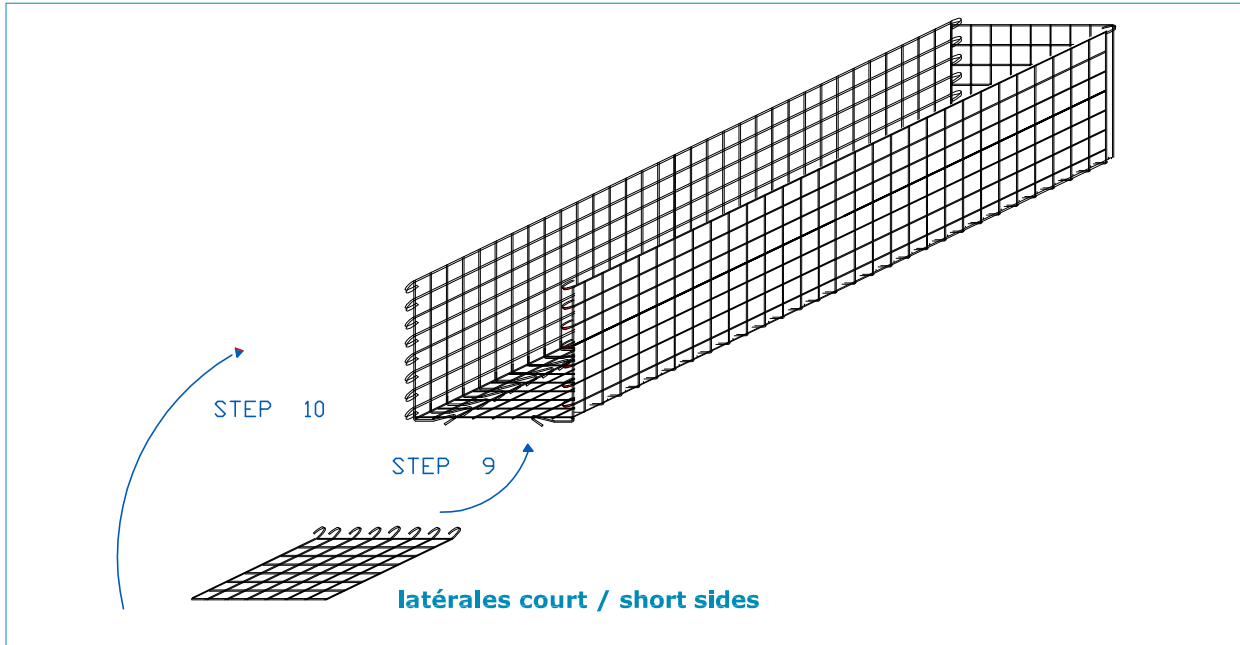

GABION 200 x 50 x 50 cm.

fil zinc aluminium Ø 4 mm - maille 66 x 66 mm

INSTRUCTIONS DE MONTAGE

GABION 200 x 50 x 50 cm.

GABION 200 x 50 x 50 cm.

GABION 200 x 50 x 50 cm.

GABION 200 x 50 x 50 cm.