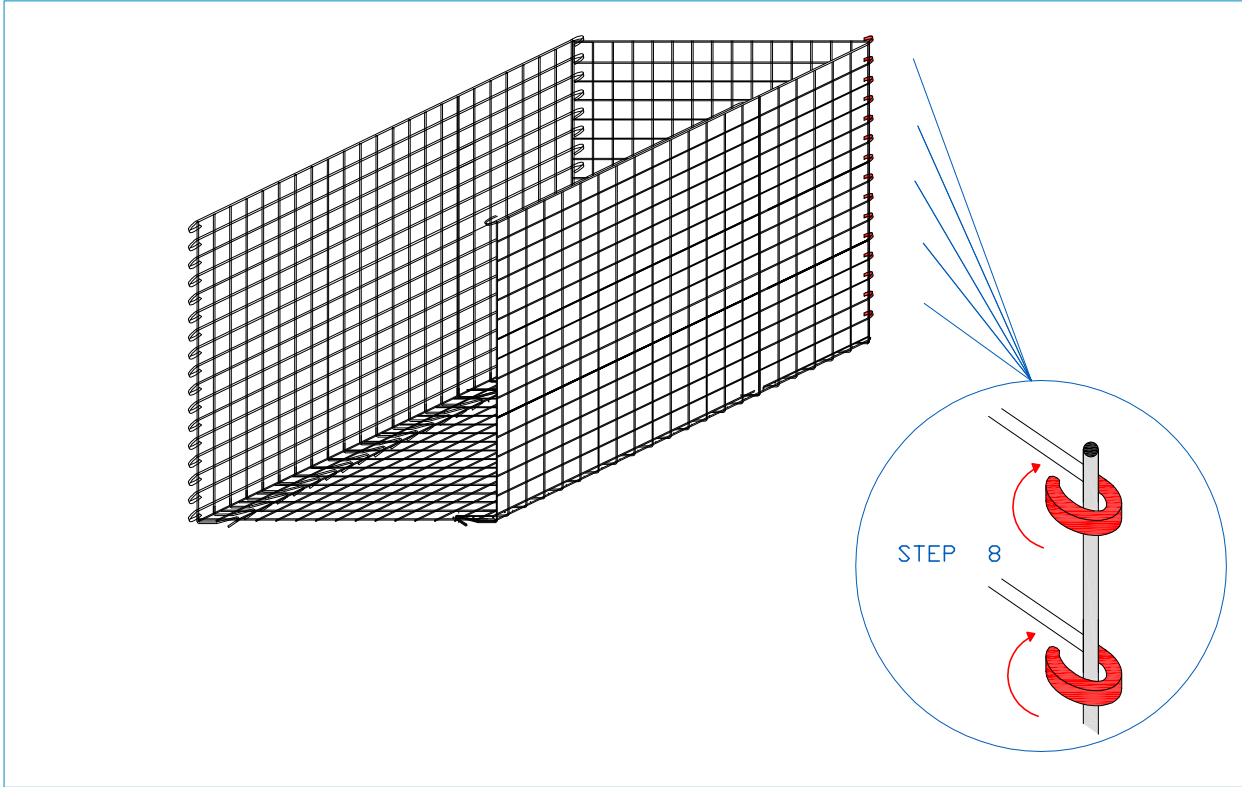

GABION 150 x 100 x 100 cm

fil zinc aluminium Ø 4 mm - maille 66 x 66 mm

INSTRUCTIONS DE MONTAGE

GABION 150 x 100 x 100 cm

GABION 150 x 100 x 100 cm

GABION 150 x 100 x 100 cm

GABION 150 x 100 x 100 cm

STEP 13 remplissage

couvercle

STEP 14

GABION 150 x 100 x 100 cm

nr. 12 anneux fermeture

STEP 15