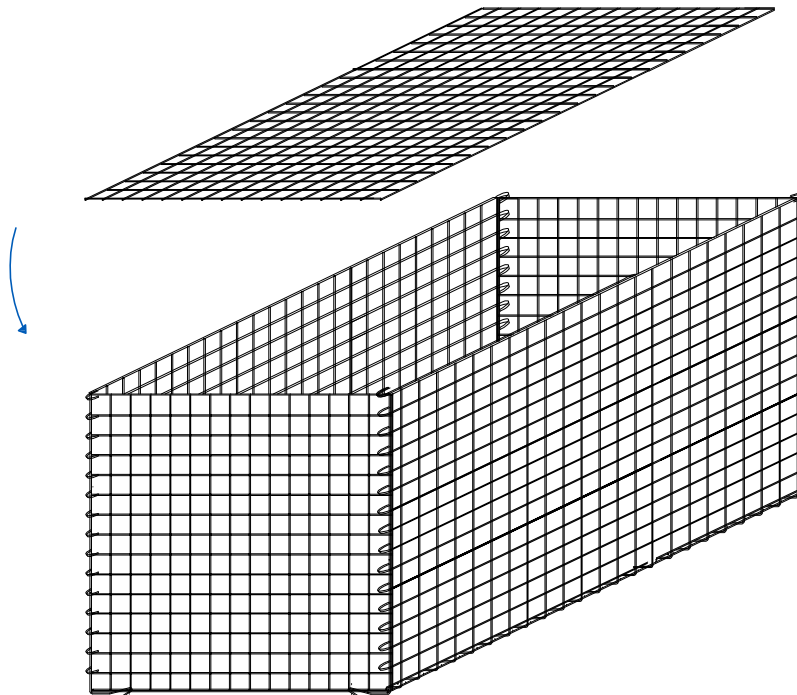

GABION 150 x 100 x 100 cm

fil zinc aluminium Ø 4 mm - maille 66 x 66 mm

INSTRUCTIONS DE MONTAGE

GABION 150 x 100 x 100 cm

GABION 150 x 100 x 100 cm

GABION 150 x 100 x 100 cm

GABION 150 x 100 x 100 cm

STEP 13 remplissage

couvercle

STEP 14

GABION 150 x 100 x 100 cm

nr. 12 anneux fermeture

STEP 15