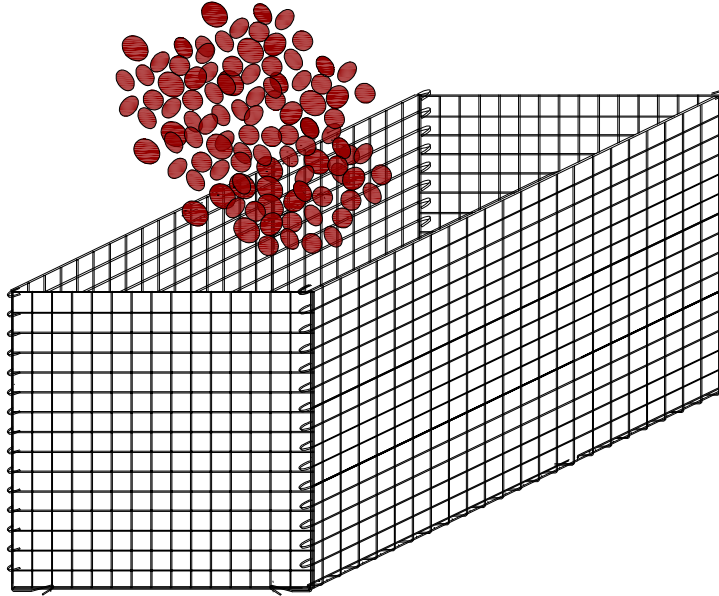

GABION 150 x 100 x 100 cm

fil zinc aluminium Ø 4 mm - maille 66 x 66 mm

INSTRUCTIONS DE MONTAGE

GABION 150 x 100 x 100 cm

GABION 150 x 100 x 100 cm

GABION 150 x 100 x 100 cm

GABION 150 x 100 x 100 cm

STEP 13 remplissage

couvercle

STEP 14

GABION 150 x 100 x 100 cm

nr. 12 anneux fermeture

STEP 15