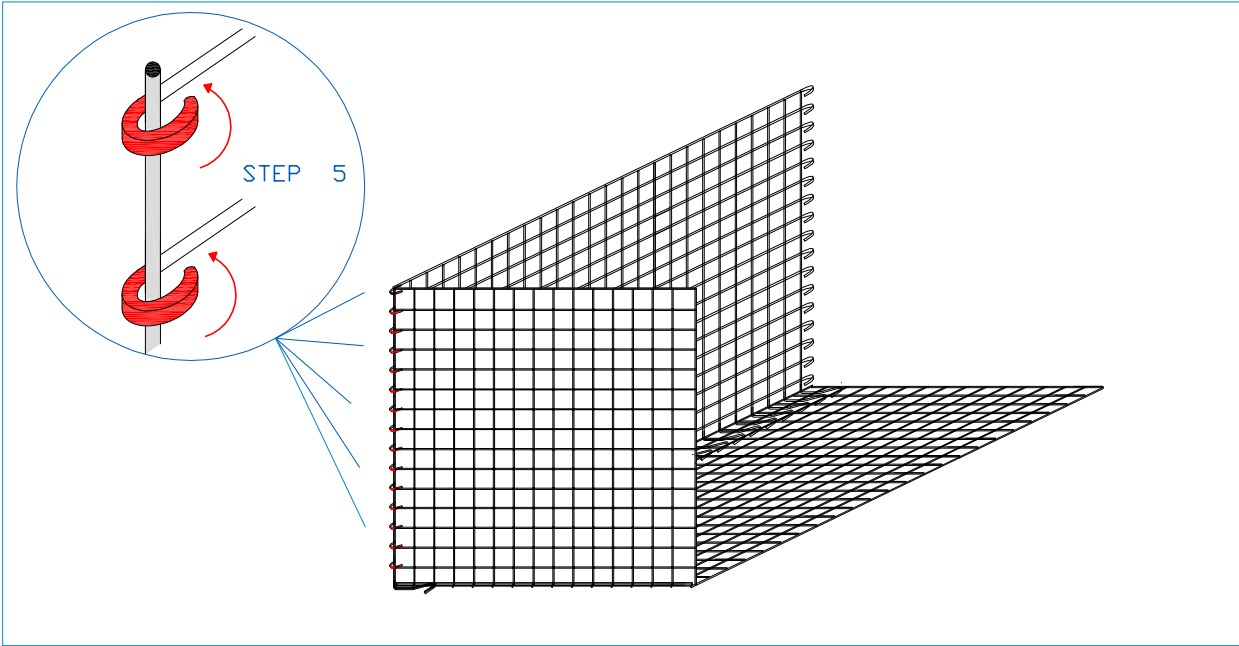

GABION 150 x 100 x 100 cm

fil zinc aluminium Ø 4 mm - maille 66 x 66 mm

INSTRUCTIONS DE MONTAGE

GABION 150 x 100 x 100 cm

GABION 150 x 100 x 100 cm

GABION 150 x 100 x 100 cm

GABION 150 x 100 x 100 cm

STEP 13 remplissage

couvercle

STEP 14

GABION 150 x 100 x 100 cm

nr. 12 anneux fermeture

STEP 15