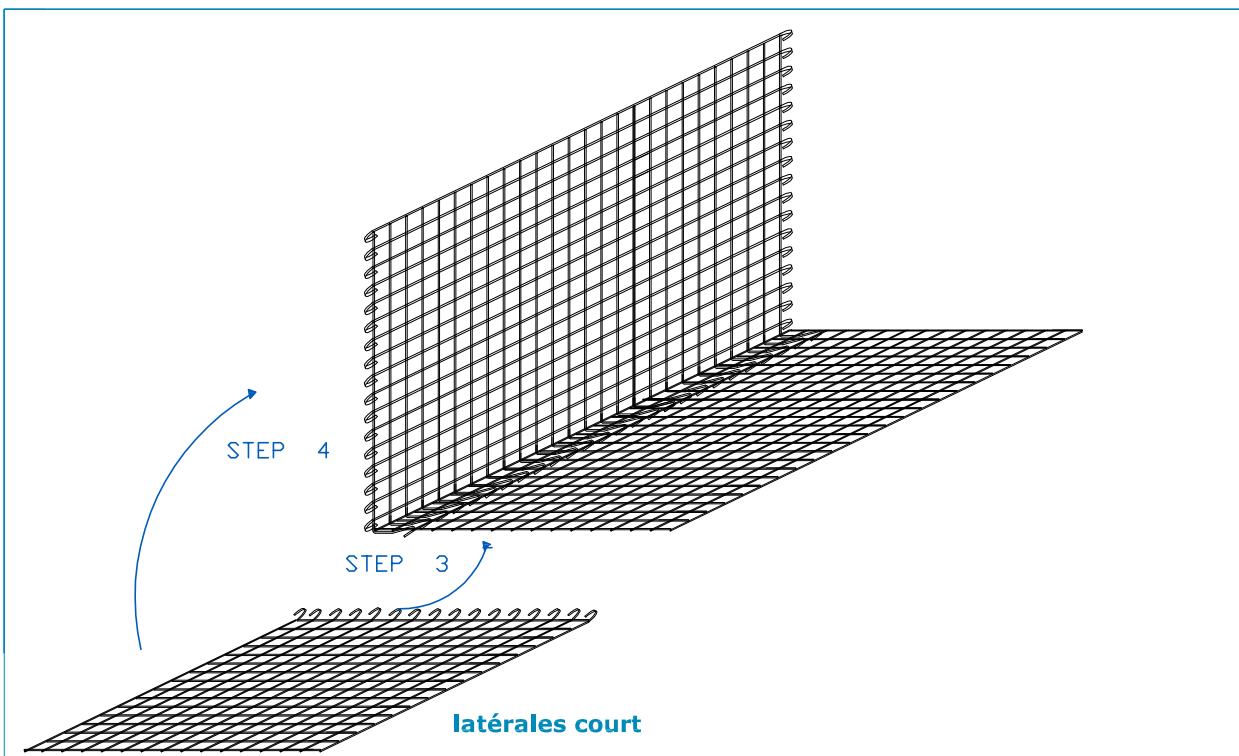

GABION 150 x 100 x 100 cm

fil zinc aluminium Ø 4 mm - maille 66 x 66 mm

INSTRUCTIONS DE MONTAGE

GABION 150 x 100 x 100 cm

GABION 150 x 100 x 100 cm

GABION 150 x 100 x 100 cm

GABION 150 x 100 x 100 cm

STEP 13 remplissage

couvercle

STEP 14

GABION 150 x 100 x 100 cm

nr. 12 anneux fermeture

STEP 15