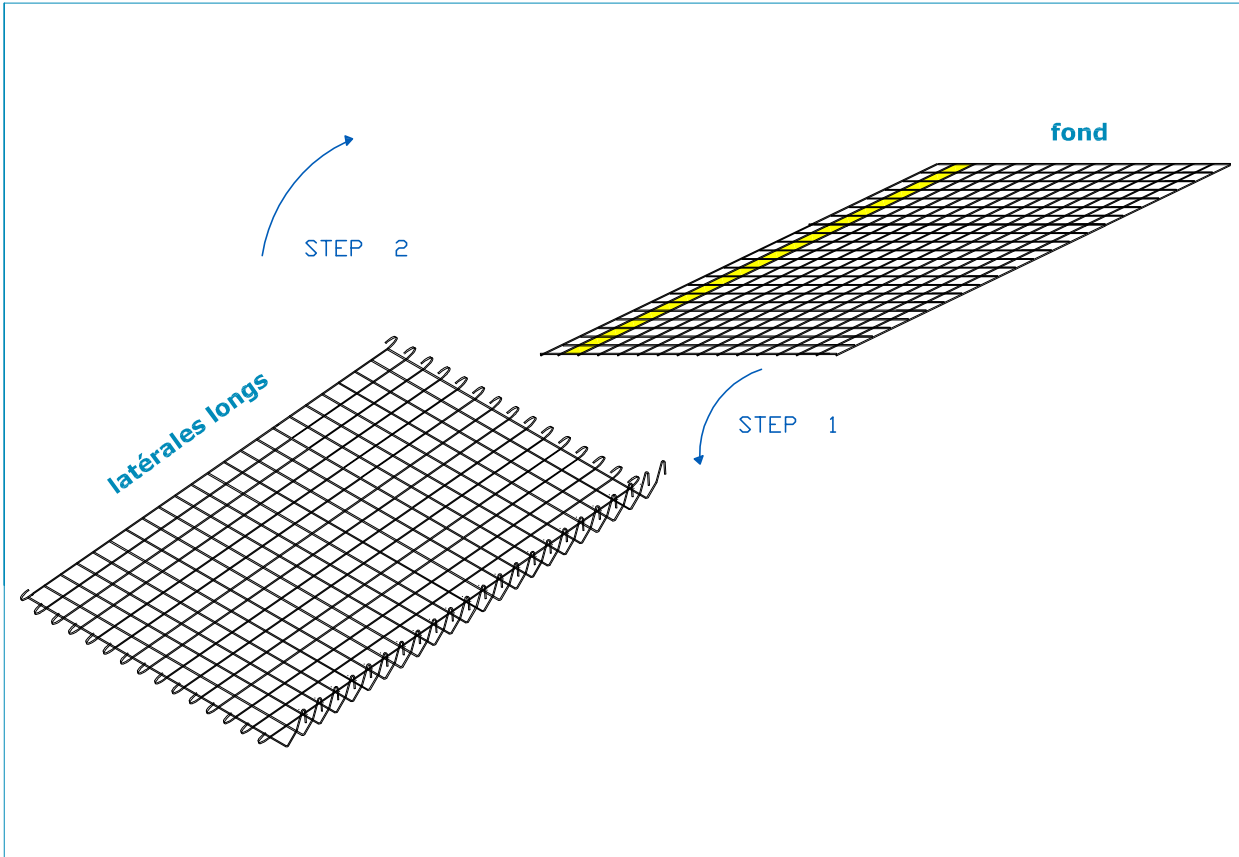

GABION 150 x 100 x 100 cm

fil zinc aluminium Ø 4 mm - maille 66 x 66 mm

INSTRUCTIONS DE MONTAGE

GABION 150 x 100 x 100 cm

GABION 150 x 100 x 100 cm

GABION 150 x 100 x 100 cm

GABION 150 x 100 x 100 cm

STEP 13 remplissage

couvercle

STEP 14

GABION 150 x 100 x 100 cm

nr. 12 anneux fermeture

STEP 15