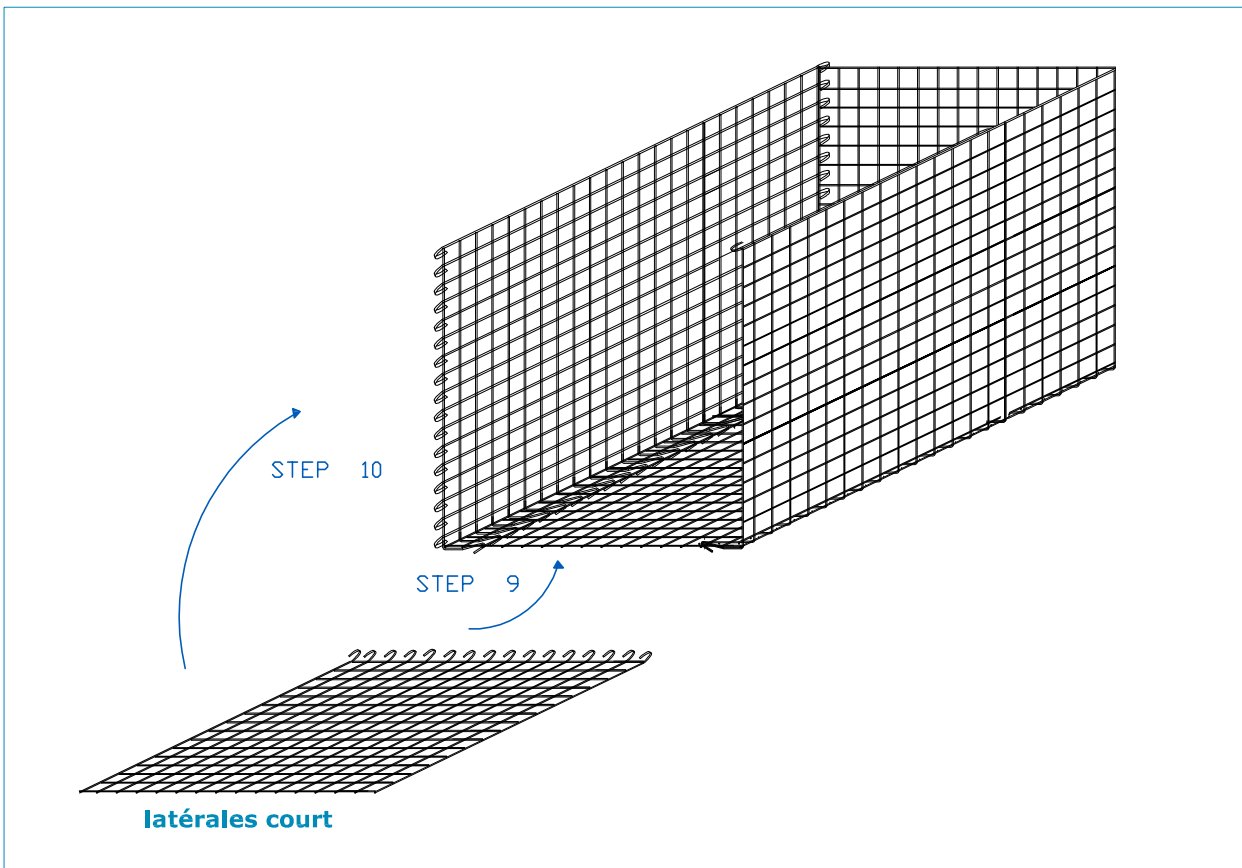

GABION 150 x 100 x 100 cm

fil zinc aluminium Ø 4 mm - maille 66 x 66 mm

INSTRUCTIONS DE MONTAGE

GABION 150 x 100 x 100 cm

GABION 150 x 100 x 100 cm

GABION 150 x 100 x 100 cm

GABION 150 x 100 x 100 cm

STEP 13 remplissage

couvercle

STEP 14

GABION 150 x 100 x 100 cm

nr. 12 anneux fermeture

STEP 15