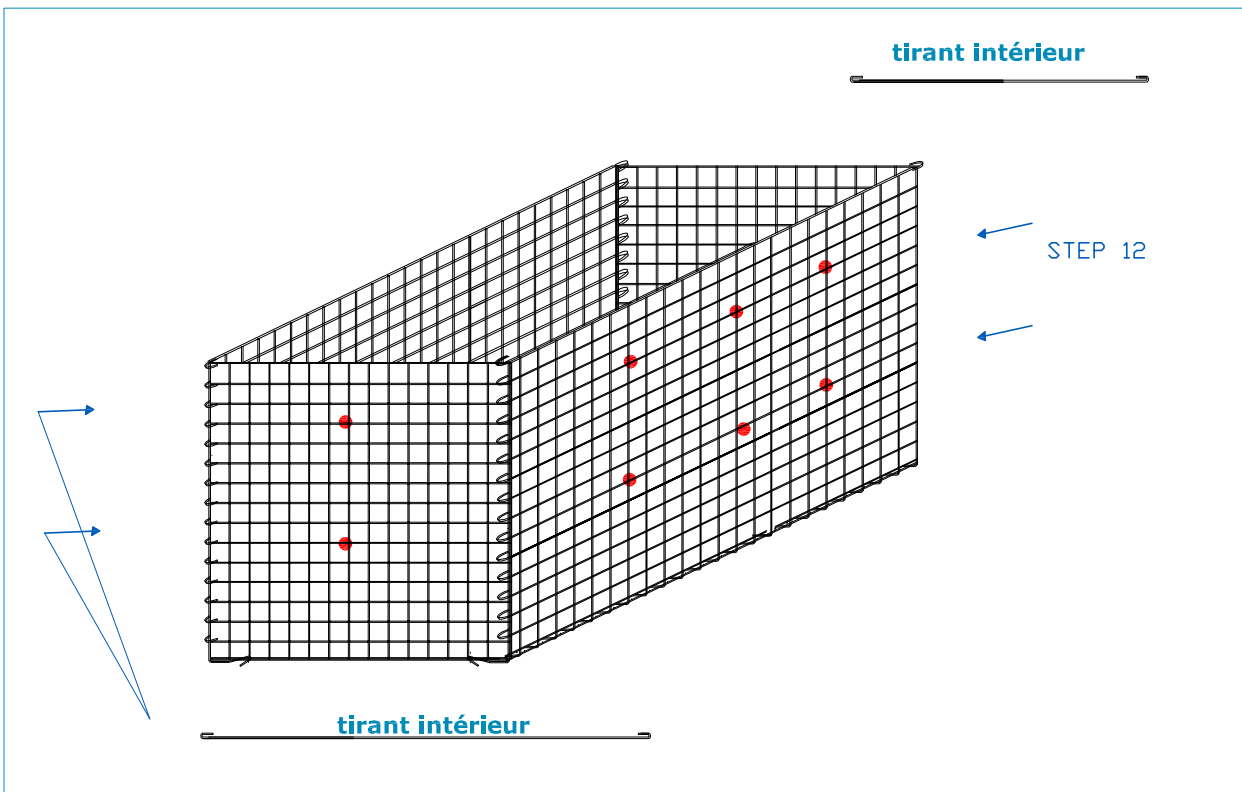

GABION 150 x 100 x 100 cm

fil zinc aluminium Ø 4 mm - maille 66 x 66 mm

INSTRUCTIONS DE MONTAGE

GABION 150 x 100 x 100 cm

GABION 150 x 100 x 100 cm

GABION 150 x 100 x 100 cm

GABION 150 x 100 x 100 cm

STEP 13 remplissage

couvercle

STEP 14

GABION 150 x 100 x 100 cm

nr. 12 anneux fermeture

STEP 15