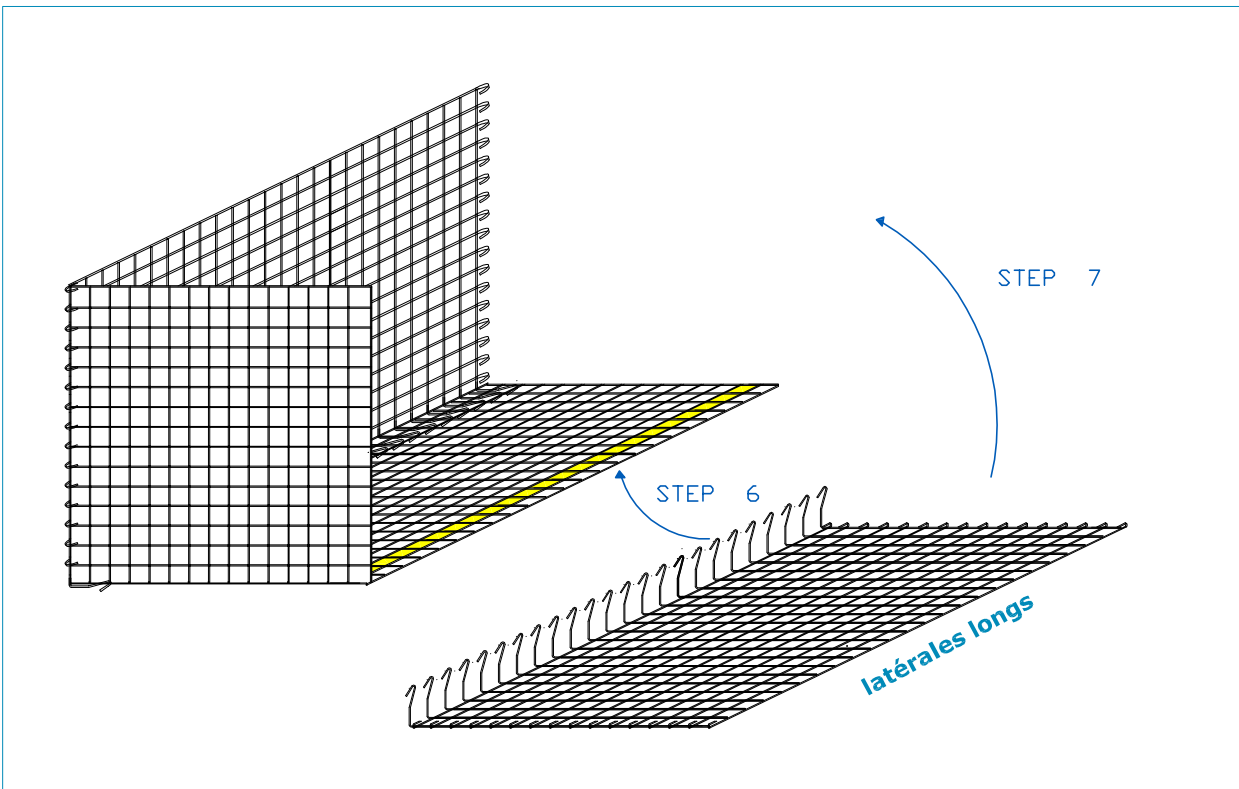

GABION 150 x 100 x 100 cm

fil zinc aluminium Ø 4 mm - maille 66 x 66 mm

INSTRUCTIONS DE MONTAGE

GABION 150 x 100 x 100 cm

GABION 150 x 100 x 100 cm

GABION 150 x 100 x 100 cm

GABION 150 x 100 x 100 cm

STEP 13 remplissage

couvercle

STEP 14

GABION 150 x 100 x 100 cm

nr. 12 anneux fermeture

STEP 15