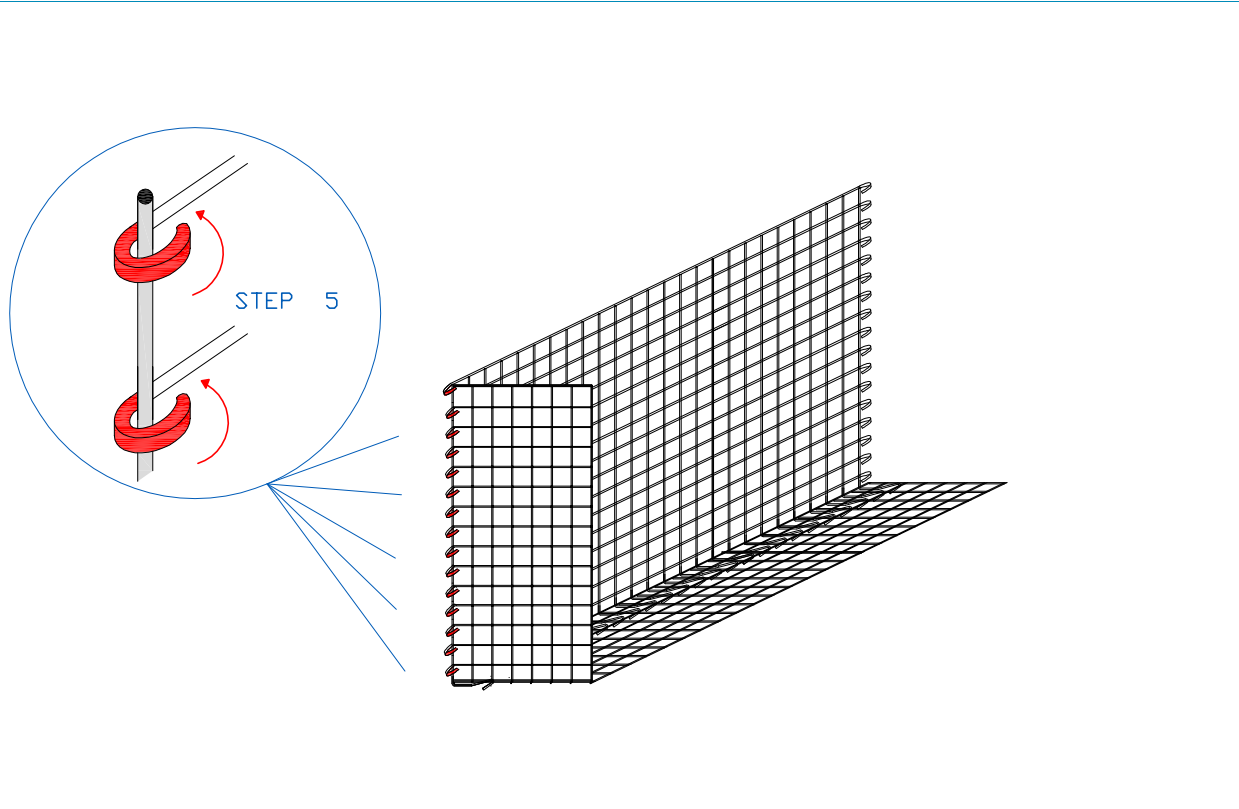

GABION 150 x 50 x 100 cm

fil zinc aluminium Ø 4 mm - maille 66 x 66 mm

INSTRUCTIONS DE MONTAGE

GABION 150 x 50 x 100 cm

GABION 150 x 50 x 100 cm

GABION 150 x 50 x 100 cm

GABION 150 x 50 x 100 cm

STEP 13 remplissage

couvercle

STEP 14

GABION 150 x 50 x 100 cm