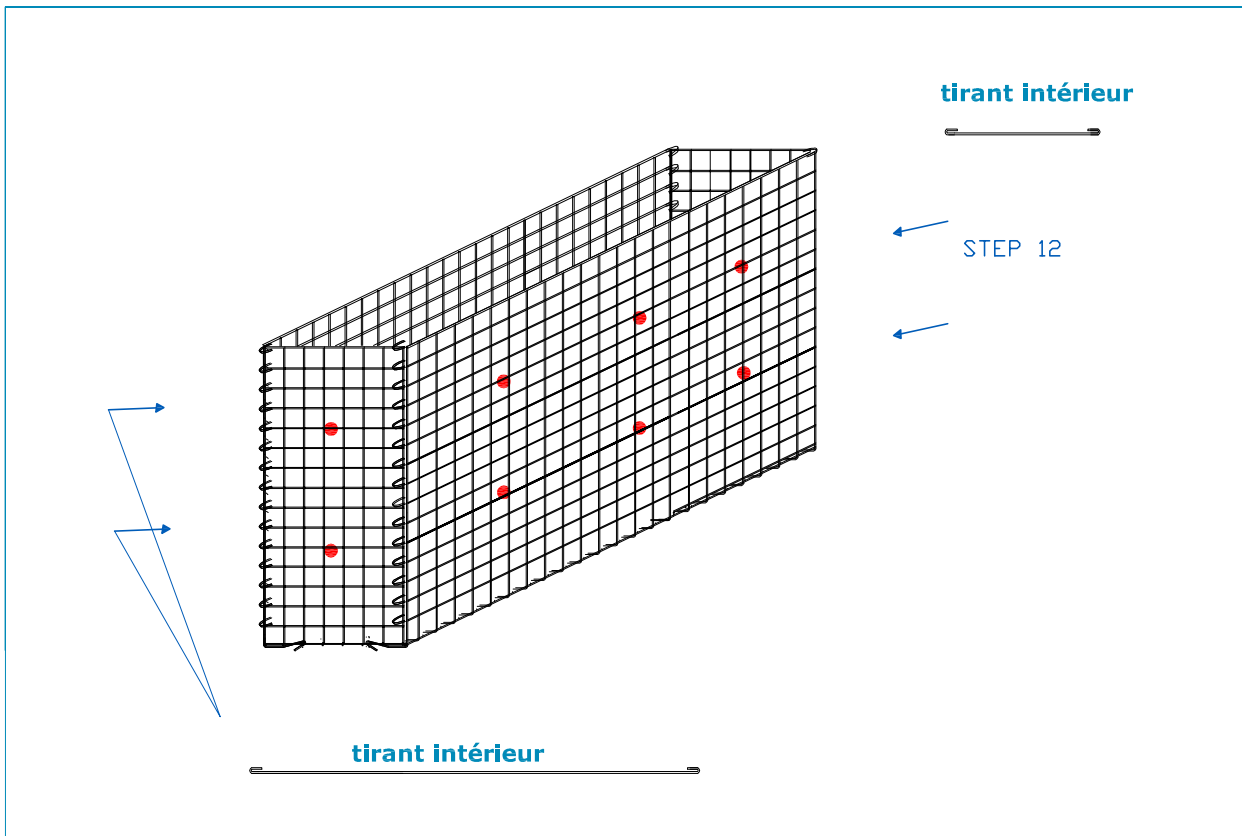

GABION 150 x 50 x 100 cm

fil zinc aluminium Ø 4 mm - maille 66 x 66 mm

INSTRUCTIONS DE MONTAGE

GABION 150 x 50 x 100 cm

GABION 150 x 50 x 100 cm

GABION 150 x 50 x 100 cm

GABION 150 x 50 x 100 cm

STEP 13 remplissage

couvercle

STEP 14

GABION 150 x 50 x 100 cm