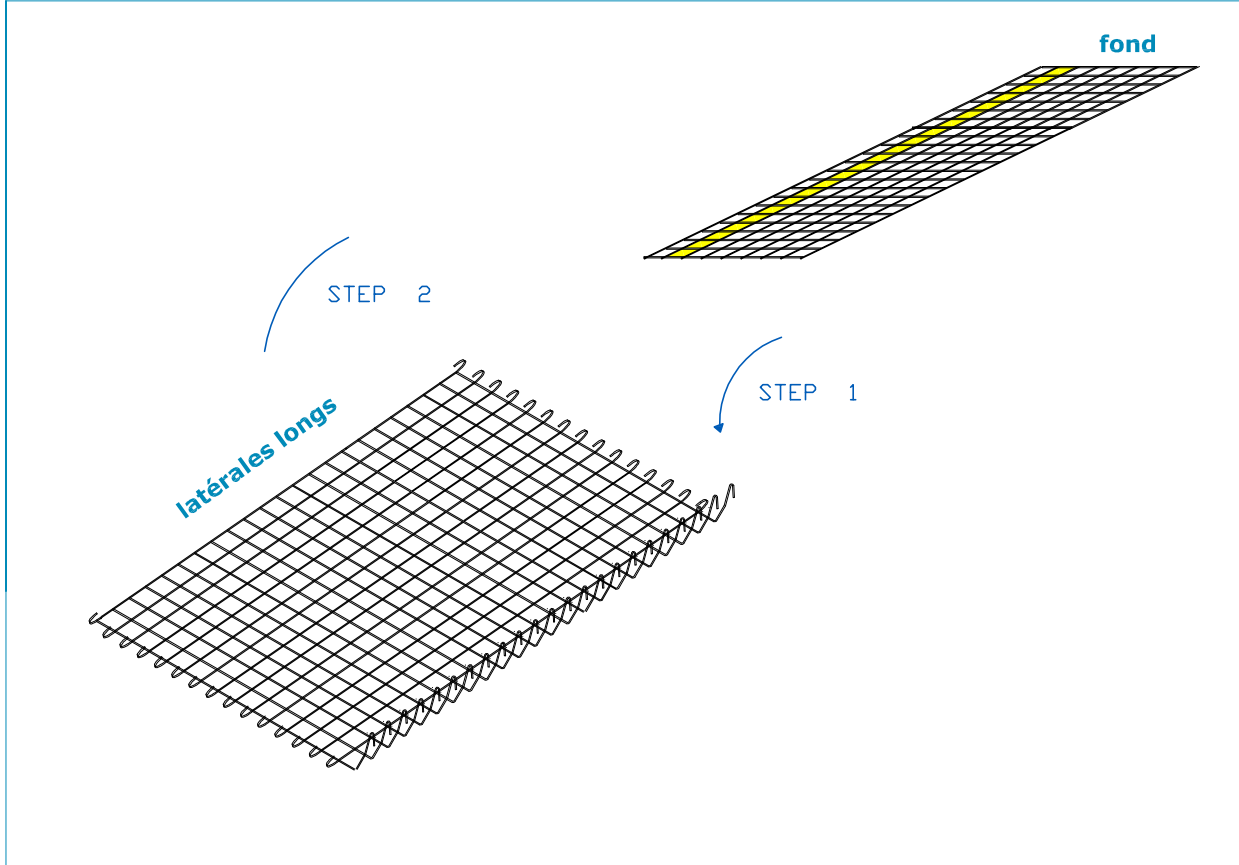

GABION 150 x 50 x 100 cm

fil zinc aluminium Ø 4 mm - maille 66 x 66 mm

INSTRUCTIONS DE MONTAGE

GABION 150 x 50 x 100 cm

GABION 150 x 50 x 100 cm

GABION 150 x 50 x 100 cm

GABION 150 x 50 x 100 cm

STEP 13 remplissage

couvercle

STEP 14

GABION 150 x 50 x 100 cm