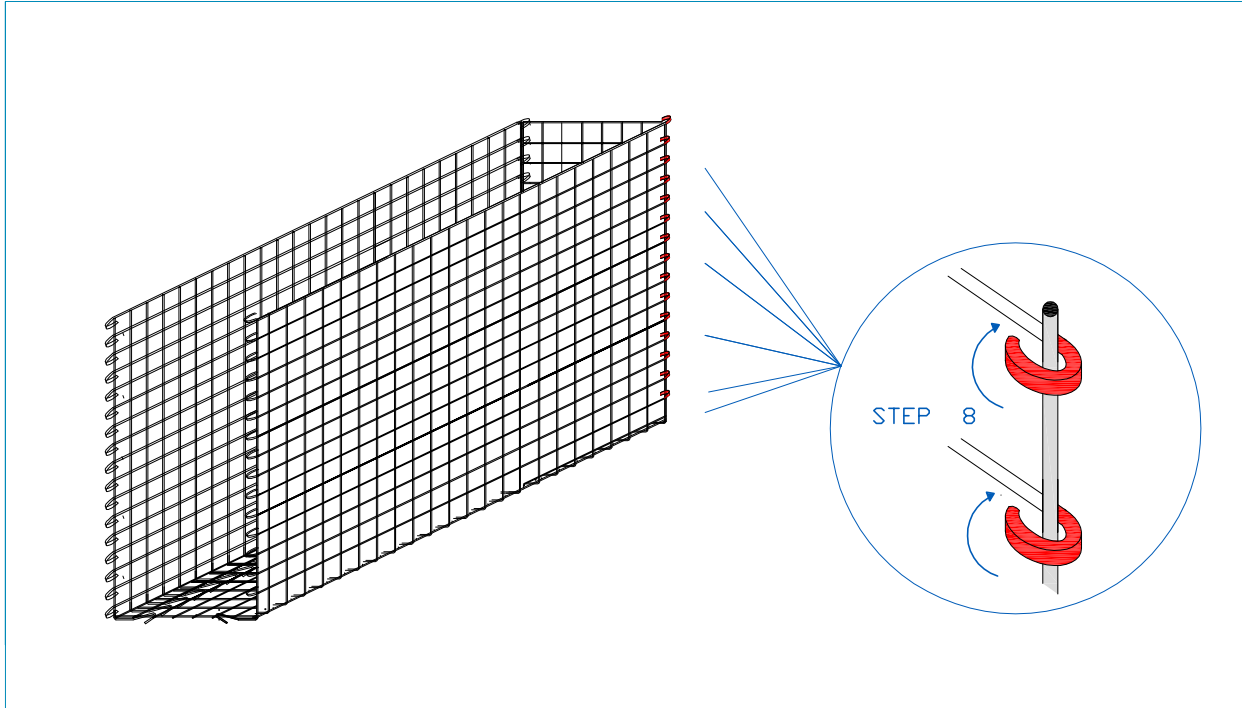

GABION 150 x 50 x 100 cm

fil zinc aluminium Ø 4 mm - maille 66 x 66 mm

INSTRUCTIONS DE MONTAGE

GABION 150 x 50 x 100 cm

GABION 150 x 50 x 100 cm

GABION 150 x 50 x 100 cm

GABION 150 x 50 x 100 cm

STEP 13 remplissage

couvercle

STEP 14

GABION 150 x 50 x 100 cm