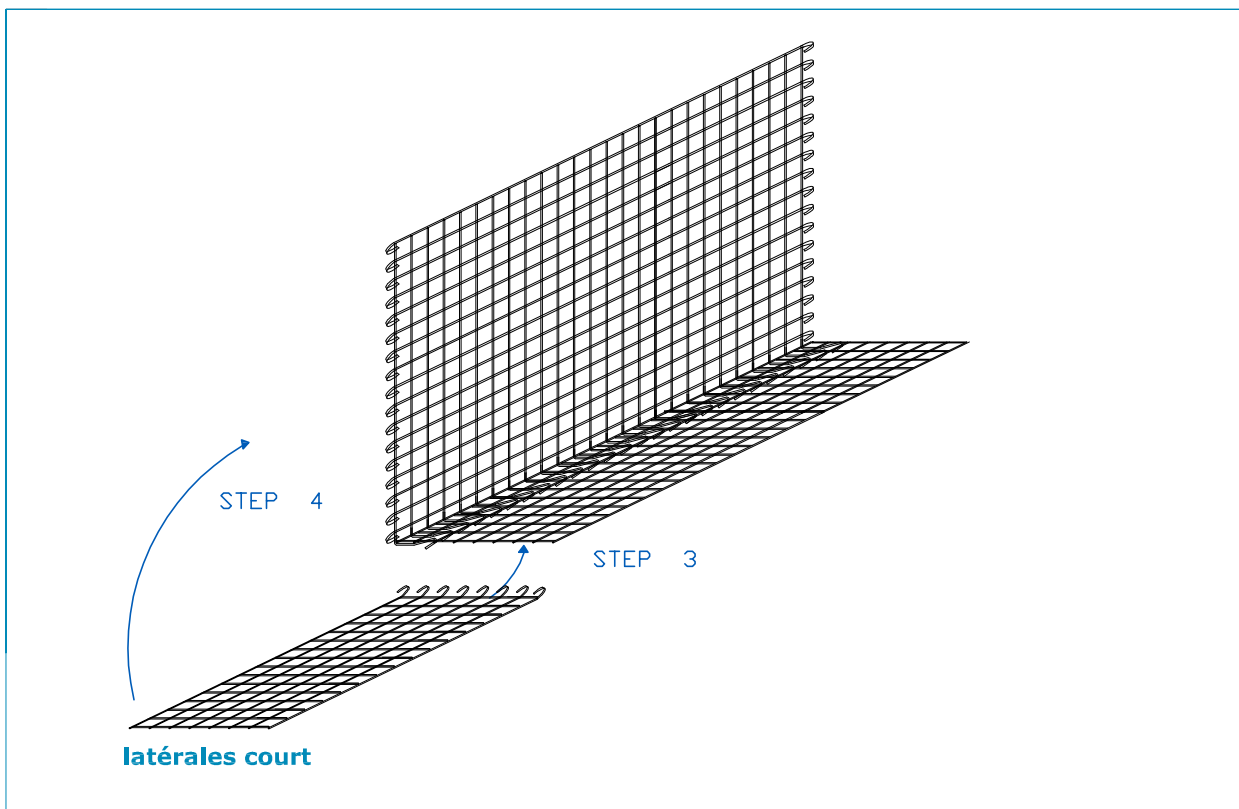

GABION 150 x 50 x 100 cm

fil zinc aluminium Ø 4 mm - maille 66 x 66 mm

INSTRUCTIONS DE MONTAGE

GABION 150 x 50 x 100 cm

GABION 150 x 50 x 100 cm

GABION 150 x 50 x 100 cm

GABION 150 x 50 x 100 cm

STEP 13 remplissage

couvercle

STEP 14

GABION 150 x 50 x 100 cm