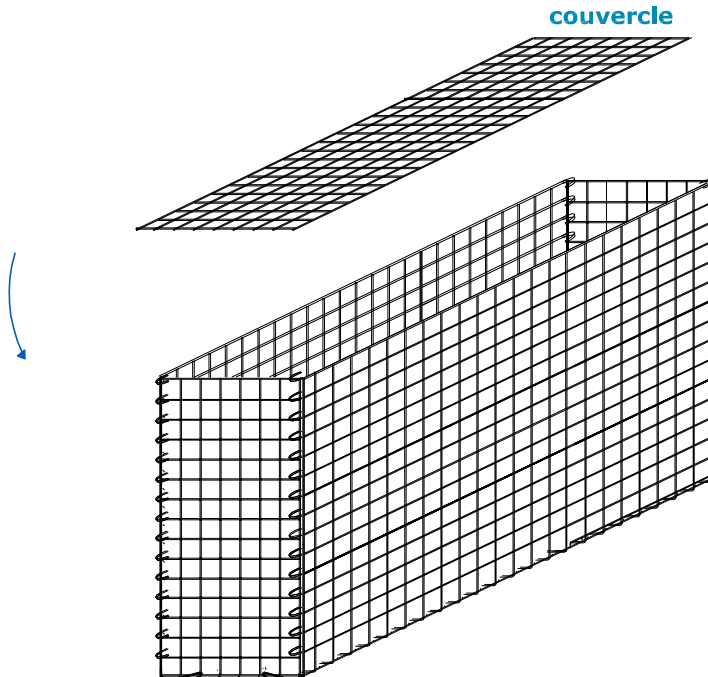

GABION 150 x 50 x 100 cm

fil zinc aluminium Ø 4 mm - maille 66 x 66 mm

INSTRUCTIONS DE MONTAGE

GABION 150 x 50 x 100 cm

GABION 150 x 50 x 100 cm

GABION 150 x 50 x 100 cm

GABION 150 x 50 x 100 cm

STEP 13 remplissage

couvercle

STEP 14

GABION 150 x 50 x 100 cm