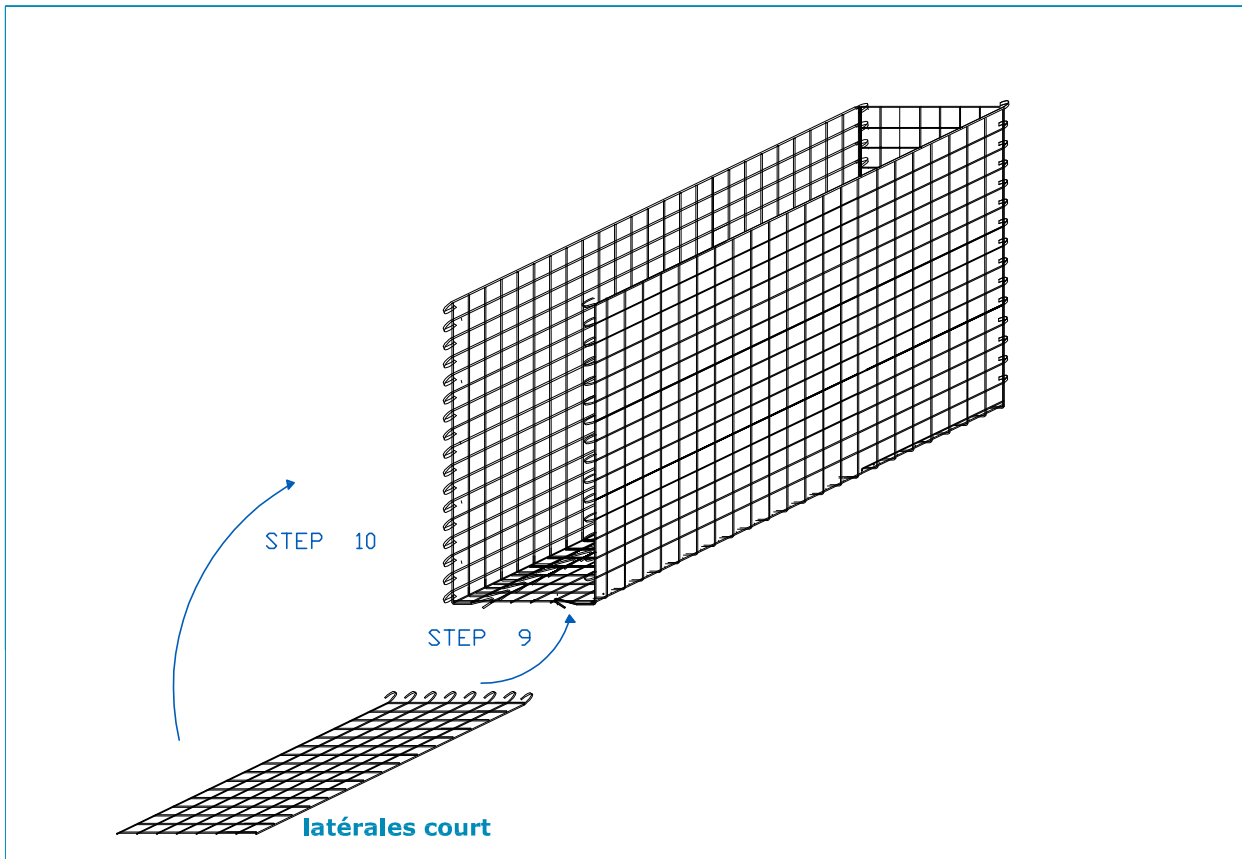

GABION 150 x 50 x 100 cm

fil zinc aluminium Ø 4 mm - maille 66 x 66 mm

INSTRUCTIONS DE MONTAGE

GABION 150 x 50 x 100 cm

GABION 150 x 50 x 100 cm

GABION 150 x 50 x 100 cm

GABION 150 x 50 x 100 cm

STEP 13 remplissage

couvercle

STEP 14

GABION 150 x 50 x 100 cm