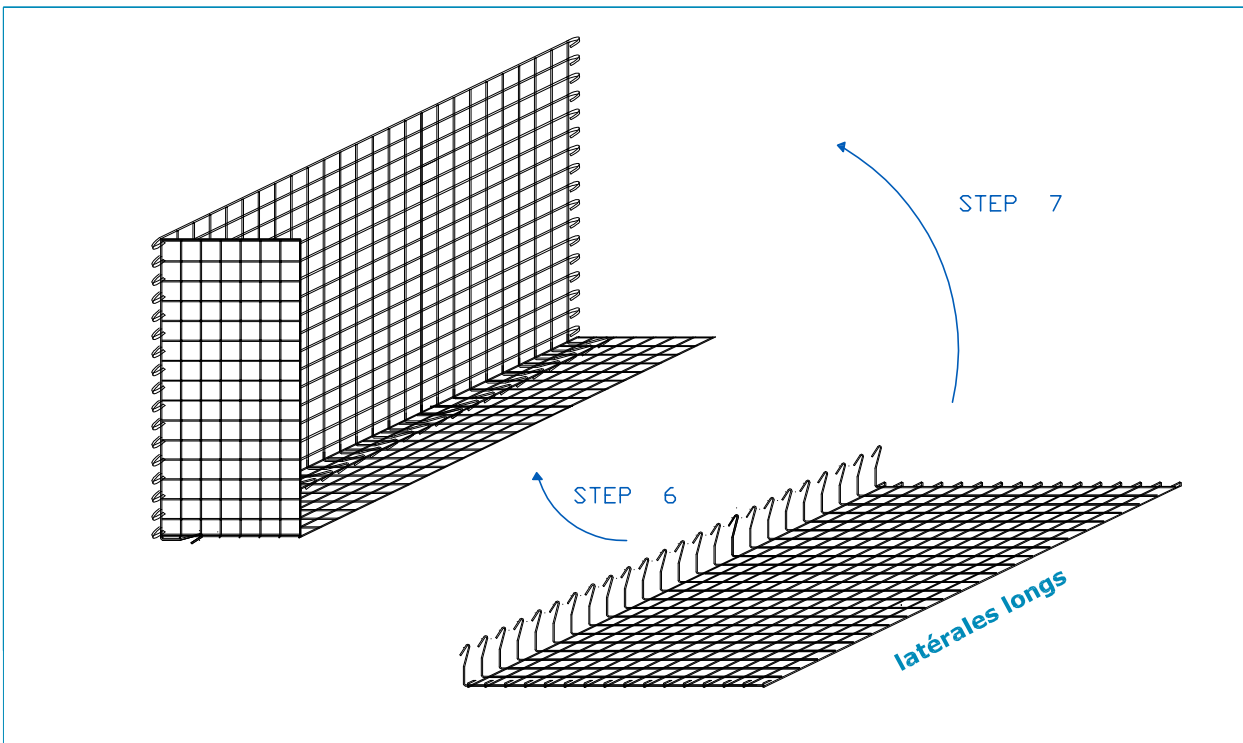

GABION 150 x 50 x 100 cm

fil zinc aluminium Ø 4 mm - maille 66 x 66 mm

INSTRUCTIONS DE MONTAGE

GABION 150 x 50 x 100 cm

GABION 150 x 50 x 100 cm

GABION 150 x 50 x 100 cm

GABION 150 x 50 x 100 cm

STEP 13 remplissage

couvercle

STEP 14

GABION 150 x 50 x 100 cm