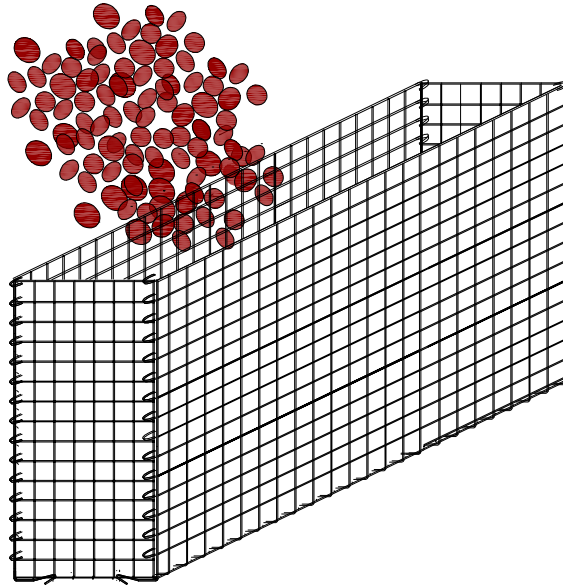

GABION 150 x 50 x 100 cm

fil zinc aluminium Ø 4 mm - maille 66 x 66 mm

INSTRUCTIONS DE MONTAGE

GABION 150 x 50 x 100 cm

GABION 150 x 50 x 100 cm

GABION 150 x 50 x 100 cm

GABION 150 x 50 x 100 cm

STEP 13 remplissage

couvercle

STEP 14

GABION 150 x 50 x 100 cm