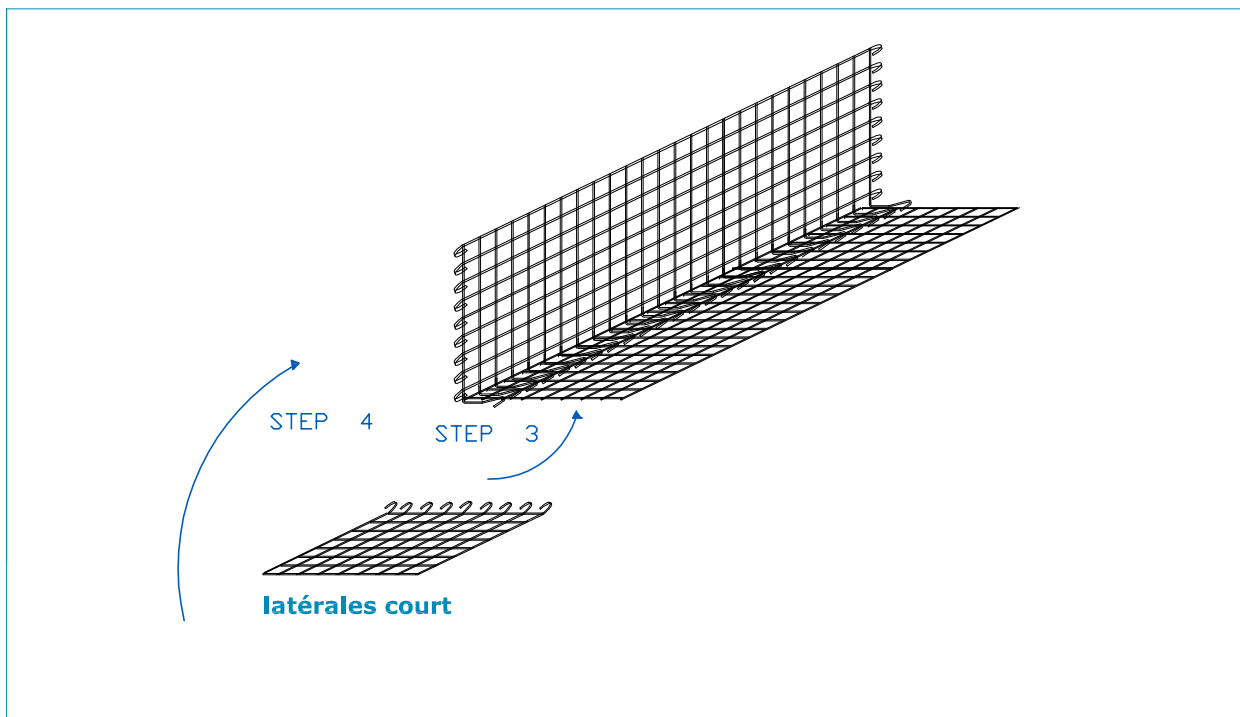

GABION 150 x 50 x 50 cm

fil zinc aluminium Ø 4 mm - maille 66 x 66 mm

INSTRUCTIONS DE MONTAGE

GABION 150 x 50 x 50 cm

GABION 150 x 50 x 50 cm

GABION 150 x 50 x 50 cm