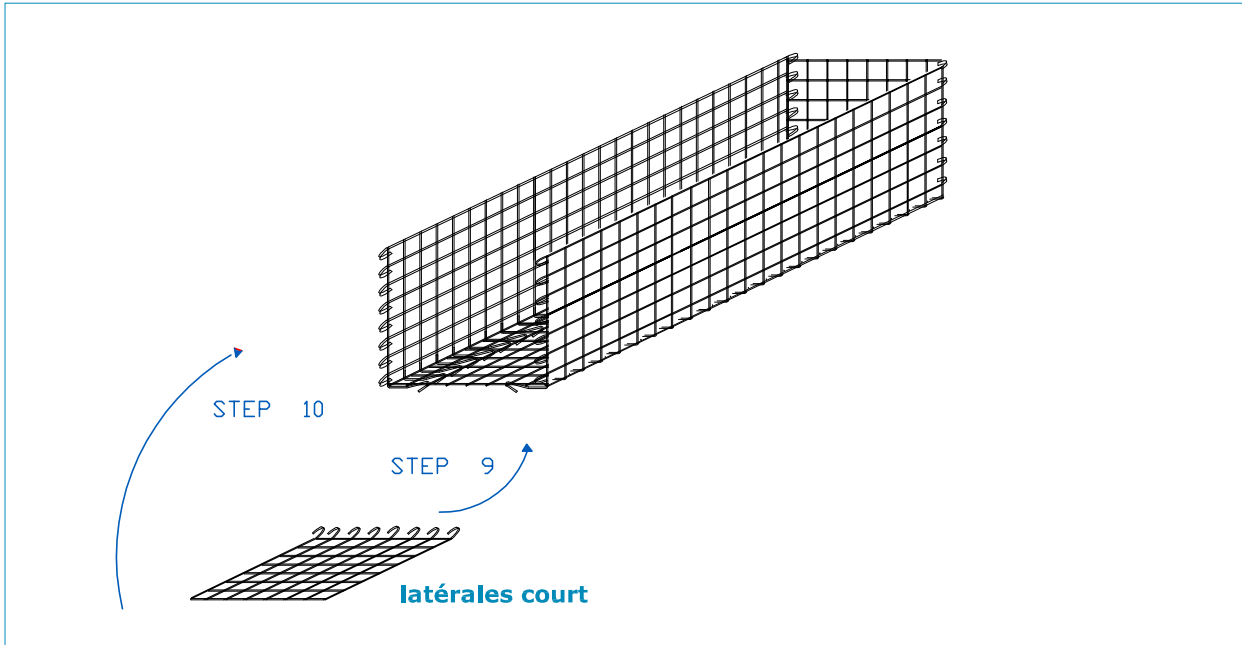

GABION 150 x 50 x 50 cm

fil zinc aluminium Ø 4 mm - maille 66 x 66 mm

INSTRUCTIONS DE MONTAGE

GABION 150 x 50 x 50 cm

GABION 150 x 50 x 50 cm

GABION 150 x 50 x 50 cm