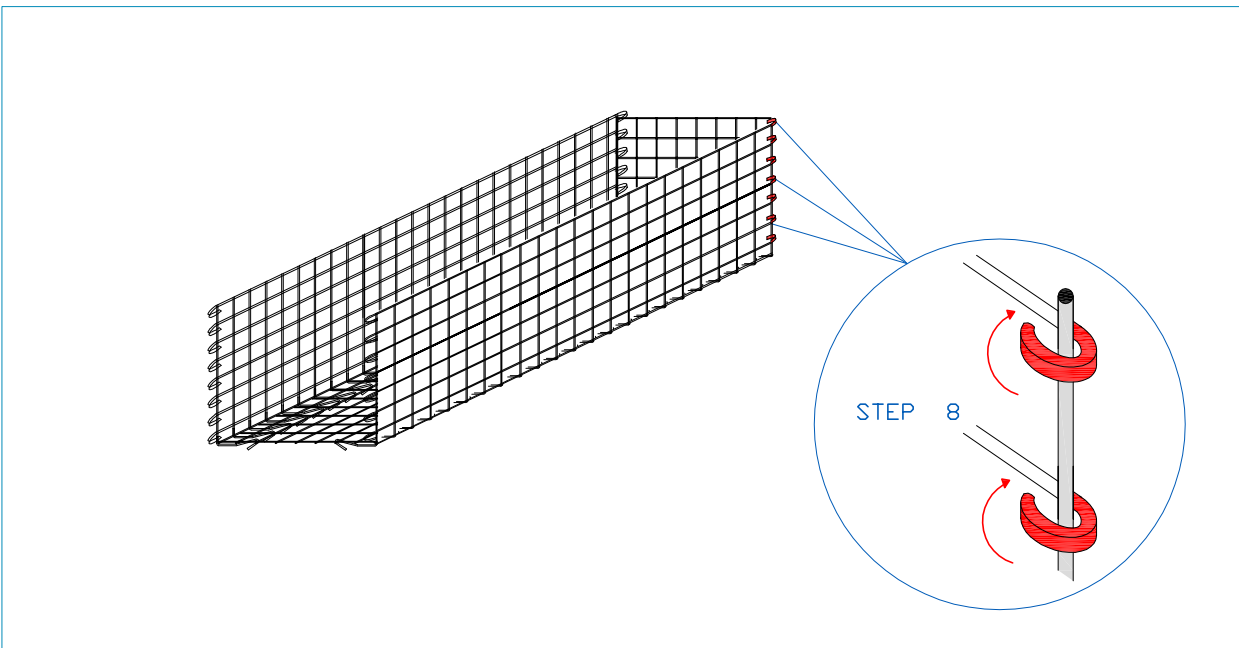

GABION 150 x 50 x 50 cm

fil zinc aluminium Ø 4 mm - maille 66 x 66 mm

INSTRUCTIONS DE MONTAGE

GABION 150 x 50 x 50 cm

GABION 150 x 50 x 50 cm

GABION 150 x 50 x 50 cm