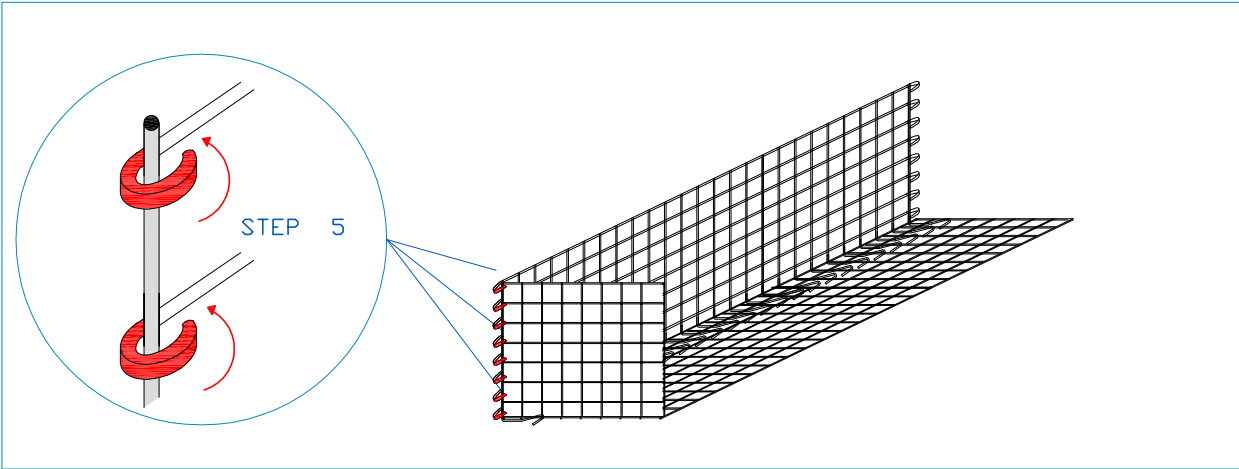

GABION 150 x 50 x 50 cm

fil zinc aluminium Ø 4 mm - maille 66 x 66 mm

INSTRUCTIONS DE MONTAGE

GABION 150 x 50 x 50 cm

GABION 150 x 50 x 50 cm

GABION 150 x 50 x 50 cm