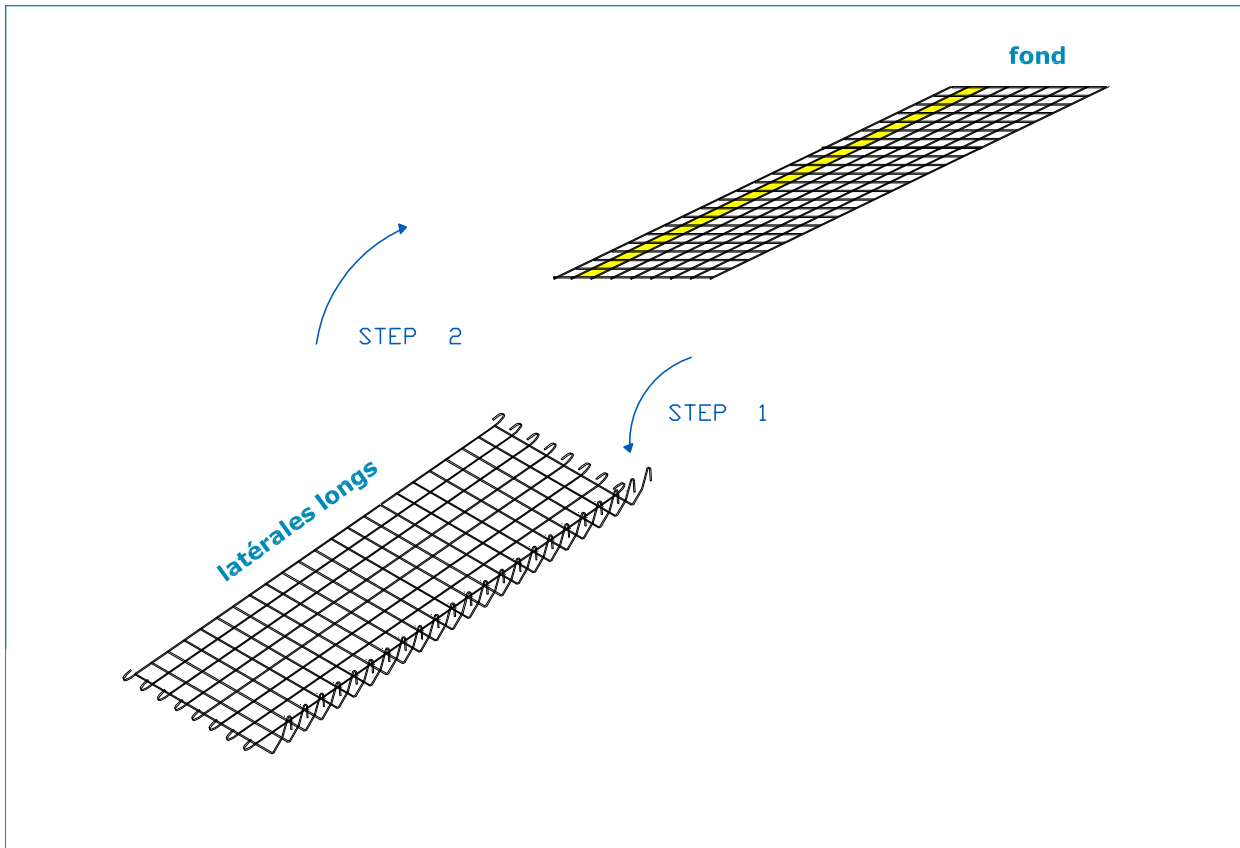

GABION 150 x 50 x 50 cm

fil zinc aluminium Ø 4 mm - maille 66 x 66 mm

INSTRUCTIONS DE MONTAGE

GABION 150 x 50 x 50 cm

GABION 150 x 50 x 50 cm

GABION 150 x 50 x 50 cm