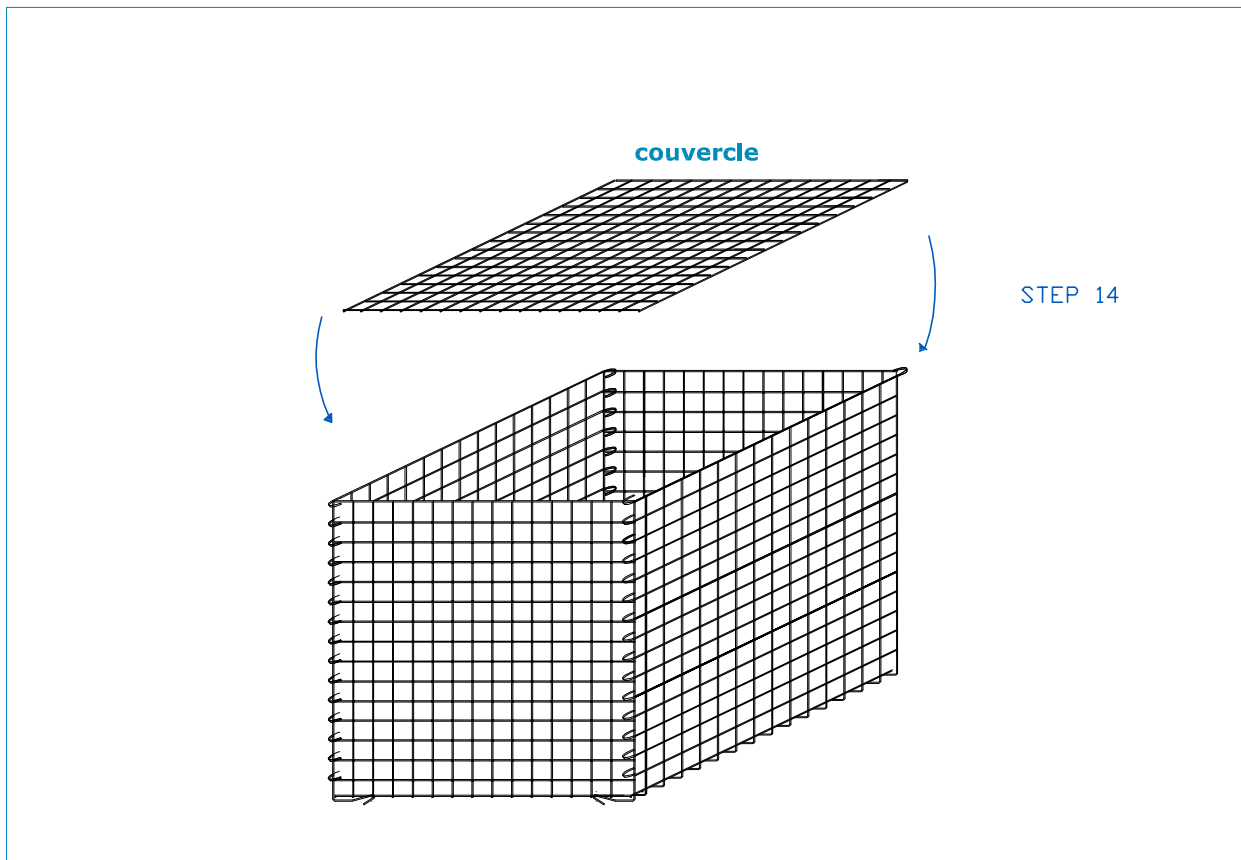

GABION 100 x 100 x 100 cm.

fil zinc aluminium Ø 4 mm - maille 66 x 66 mm

INSTRUCTIONS DE MONTAGE

GABION 100 x 100 x 100 cm.

GABION 100 x 100 x 100 cm.

GABION 100 x 100 x 100 cm.

GABION 100 x 100 x 100 cm.

SOC.COOP.