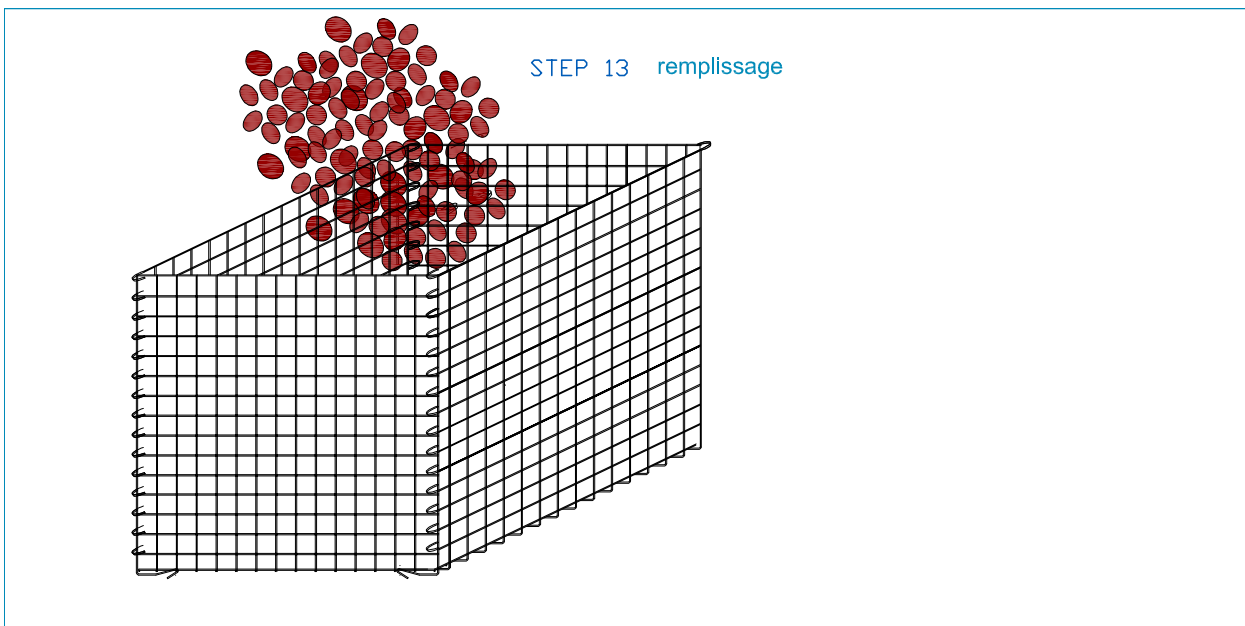

GABION 100 x 100 x 100 cm.

fil zinc aluminium Ø 4 mm - maille 66 x 66 mm

INSTRUCTIONS DE MONTAGE

GABION 100 x 100 x 100 cm.

GABION 100 x 100 x 100 cm.

GABION 100 x 100 x 100 cm.

GABION 100 x 100 x 100 cm.

SOC.COOP.