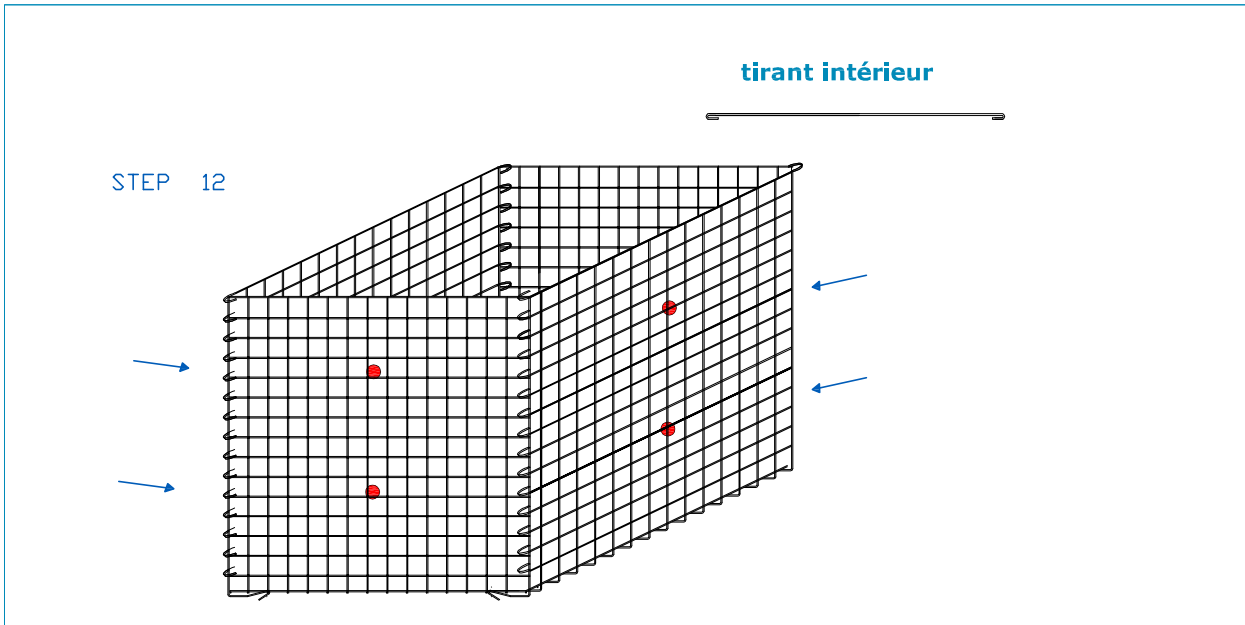

GABION 100 x 100 x 100 cm.

fil zinc aluminium Ø 4 mm - maille 66 x 66 mm

INSTRUCTIONS DE MONTAGE

GABION 100 x 100 x 100 cm.

GABION 100 x 100 x 100 cm.

GABION 100 x 100 x 100 cm.

GABION 100 x 100 x 100 cm.

SOC.COOP.