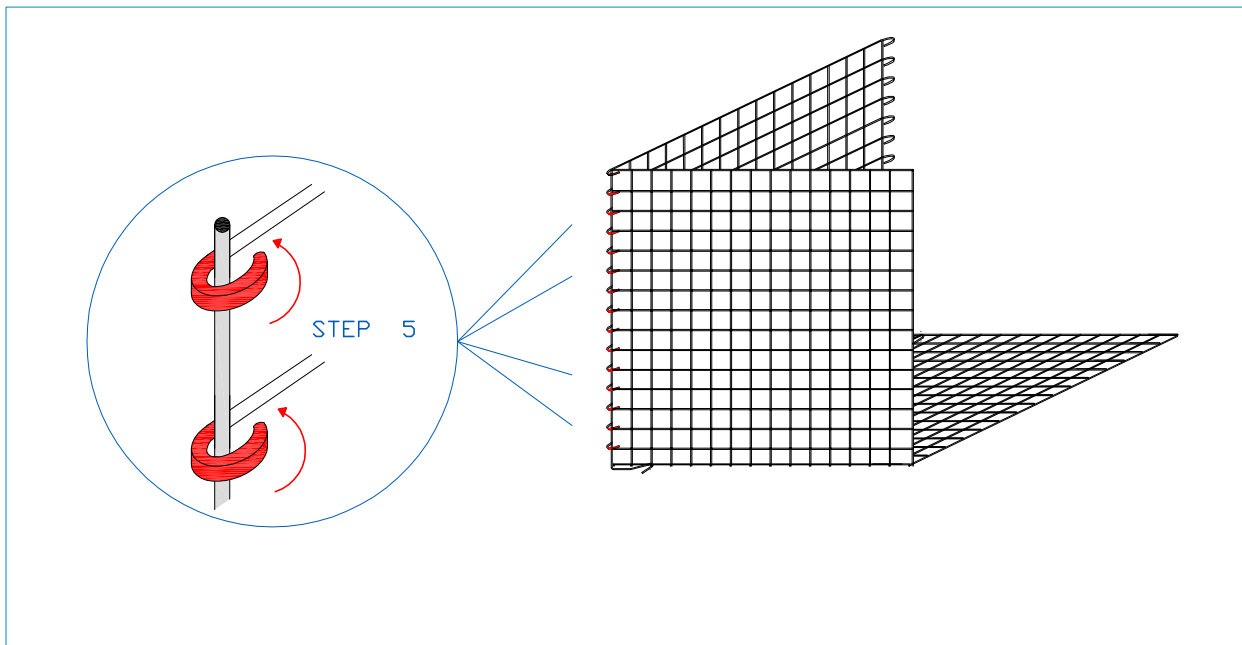

GABION 100 x 100 x 100 cm.

fil zinc aluminium Ø 4 mm - maille 66 x 66 mm

INSTRUCTIONS DE MONTAGE

GABION 100 x 100 x 100 cm.

GABION 100 x 100 x 100 cm.

GABION 100 x 100 x 100 cm.

GABION 100 x 100 x 100 cm.

SOC.COOP.