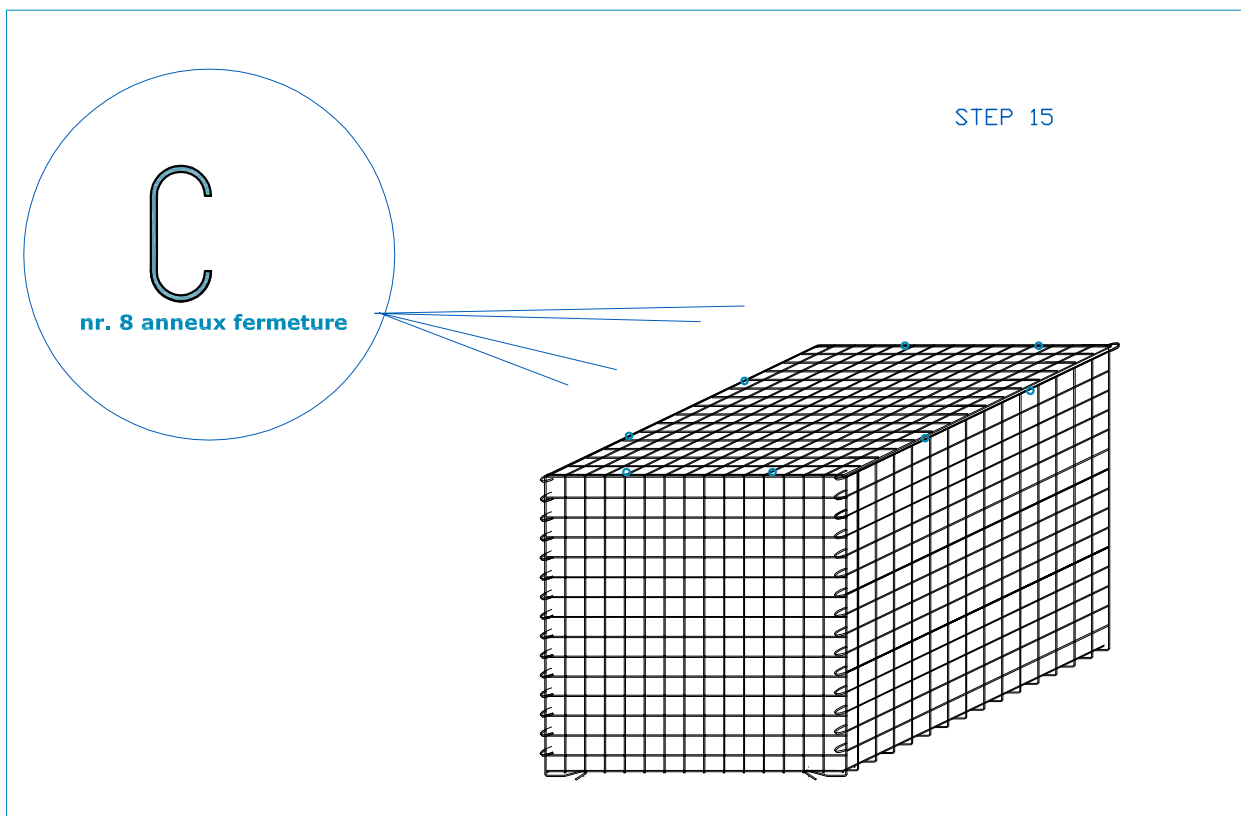

GABION 100 x 100 x 100 cm.

fil zinc aluminium Ø 4 mm - maille 66 x 66 mm

INSTRUCTIONS DE MONTAGE

GABION 100 x 100 x 100 cm.

GABION 100 x 100 x 100 cm.

GABION 100 x 100 x 100 cm.

GABION 100 x 100 x 100 cm.

SOC.COOP.