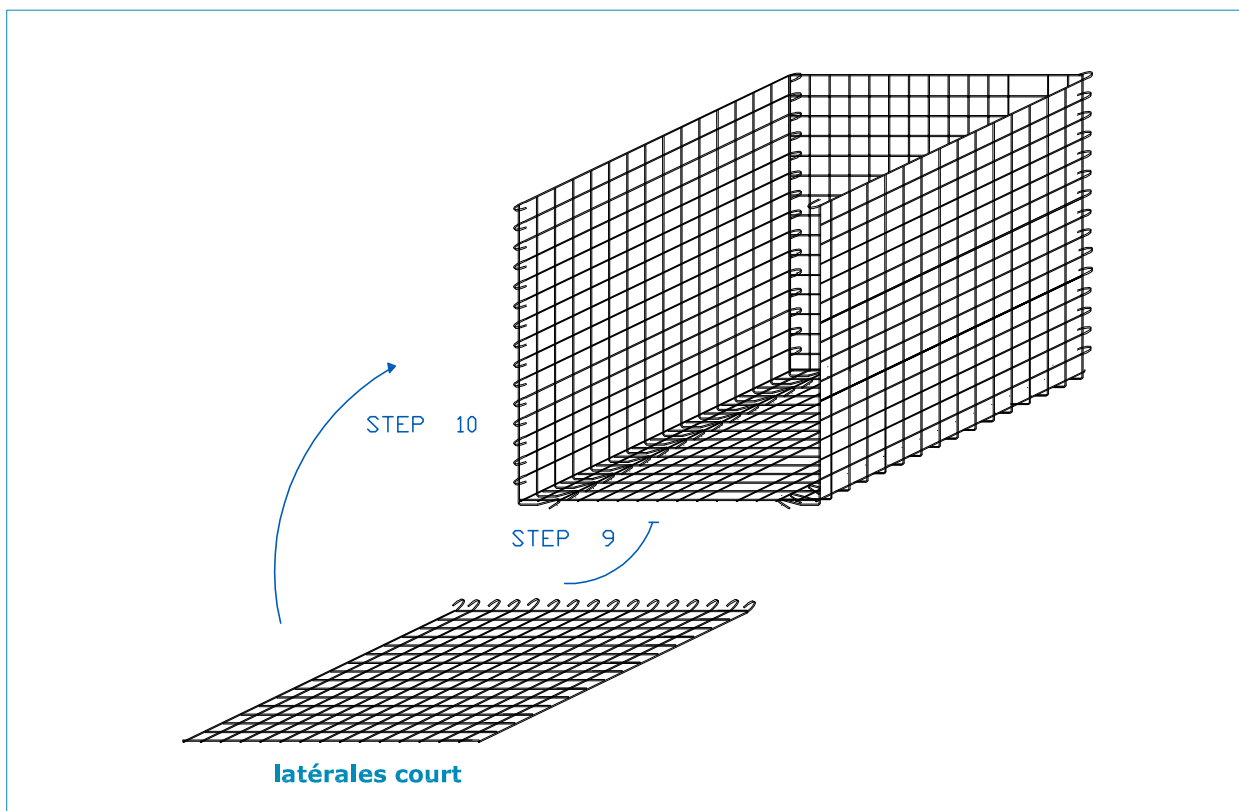

GABION 100 x 100 x 100 cm.

fil zinc aluminium Ø 4 mm - maille 66 x 66 mm

INSTRUCTIONS DE MONTAGE

GABION 100 x 100 x 100 cm.

GABION 100 x 100 x 100 cm.

GABION 100 x 100 x 100 cm.

GABION 100 x 100 x 100 cm.

SOC.COOP.