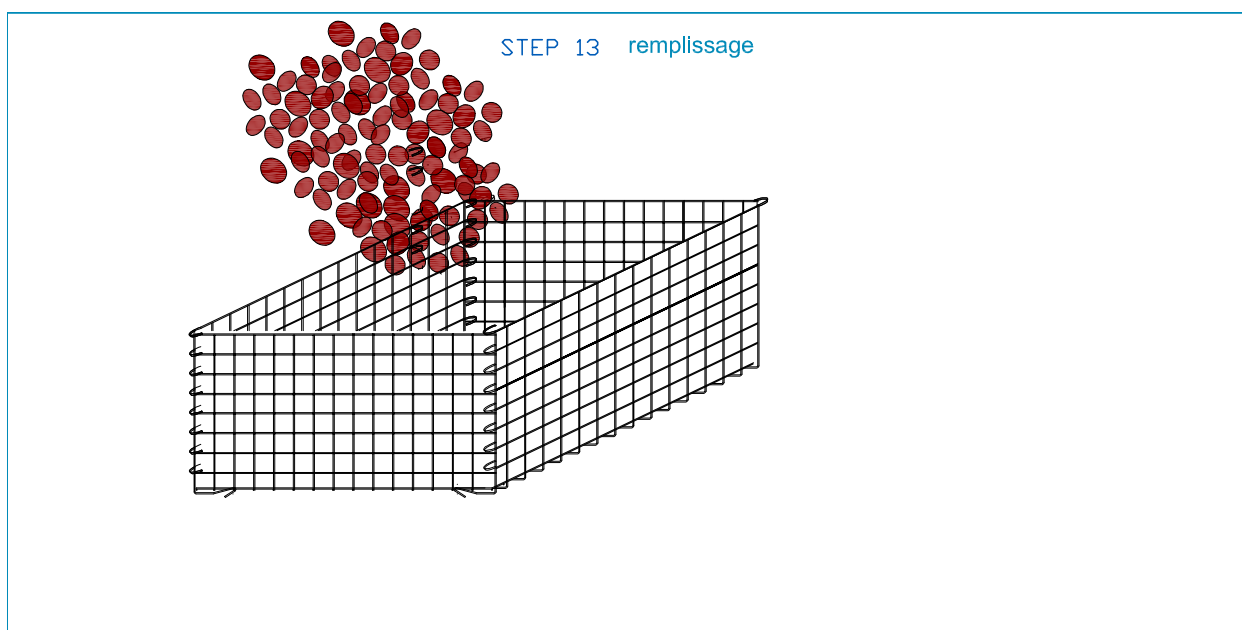

GABION 100 x 100 x 50 cm.

fil zinc aluminium Ø 4 mm - maille 66 x 66 mm

INSTRUCTIONS DE MONTAGE

GABION 100 x 100 x 50 cm.

GABION 100 x 100 x 50 cm.

GABION 100 x 100 x 50 cm.

SOC.COOP.

GABION 100 x 100 x 50 cm.