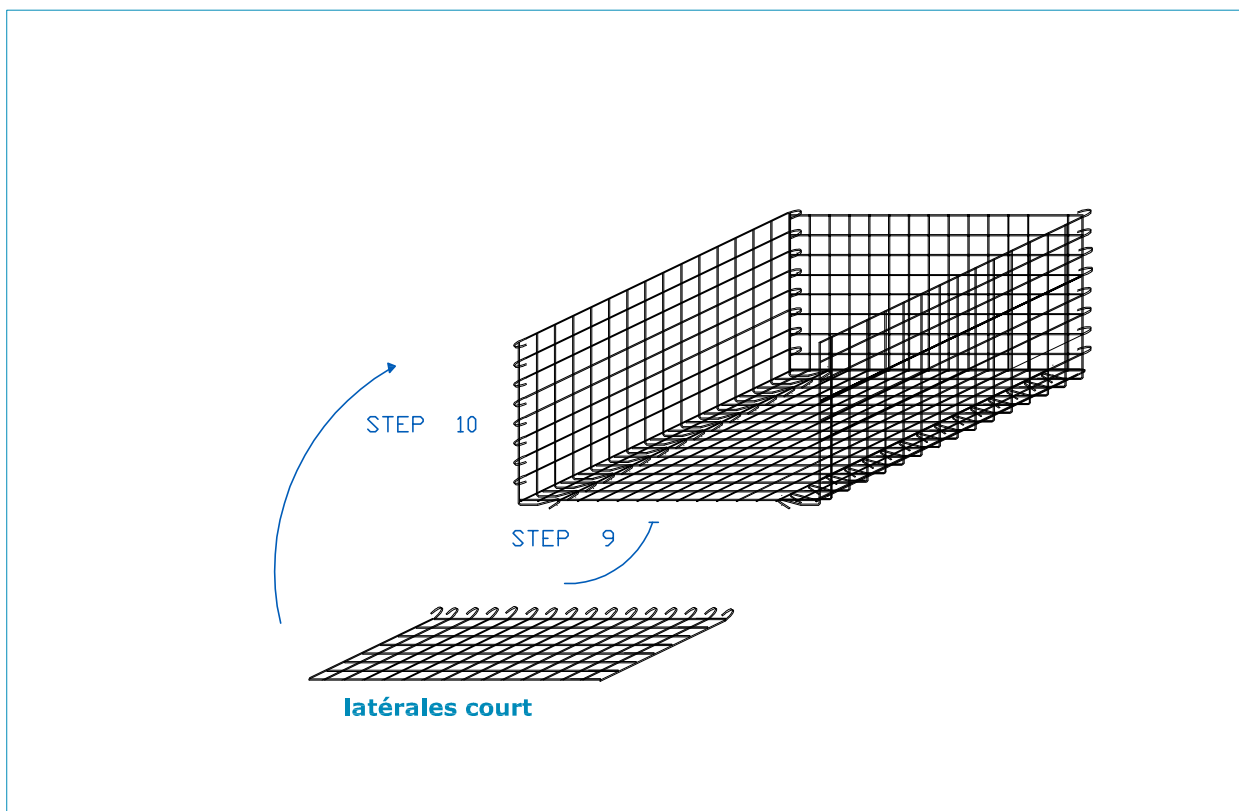

GABION 100 x 100 x 50 cm.

fil zinc aluminium Ø 4 mm - maille 66 x 66 mm

INSTRUCTIONS DE MONTAGE

GABION 100 x 100 x 50 cm.

GABION 100 x 100 x 50 cm.

GABION 100 x 100 x 50 cm.

SOC.COOP.

GABION 100 x 100 x 50 cm.