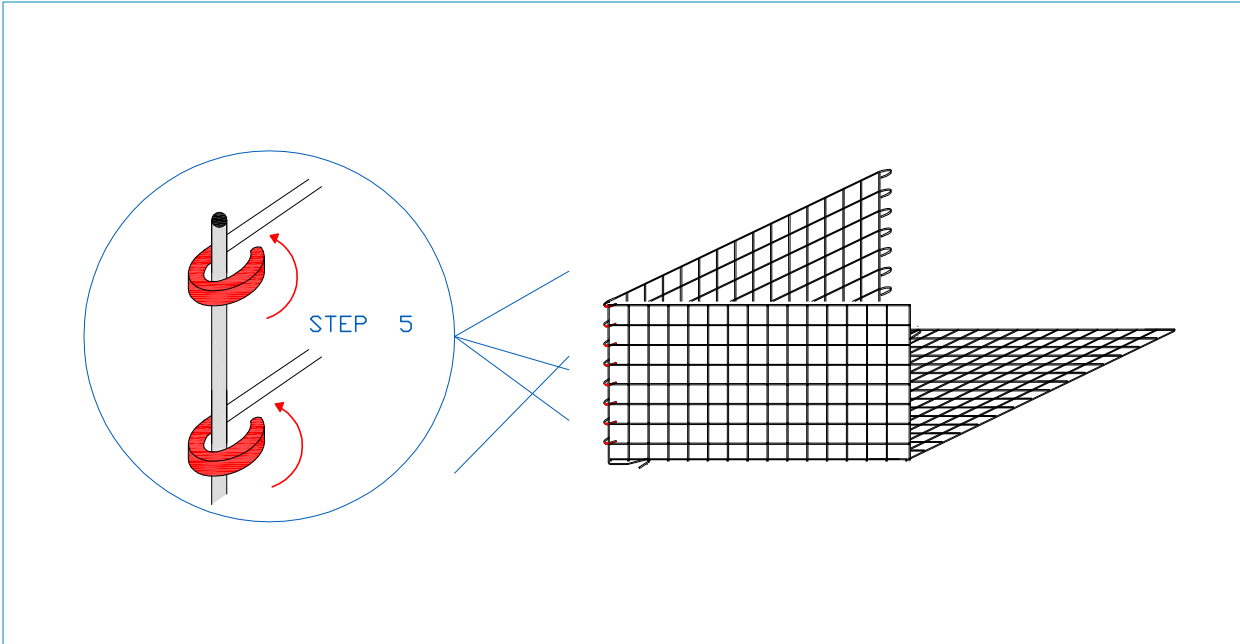

GABION 100 x 100 x 50 cm.

fil zinc aluminium Ø 4 mm - maille 66 x 66 mm

INSTRUCTIONS DE MONTAGE

GABION 100 x 100 x 50 cm.

GABION 100 x 100 x 50 cm.

GABION 100 x 100 x 50 cm.

SOC.COOP.

GABION 100 x 100 x 50 cm.