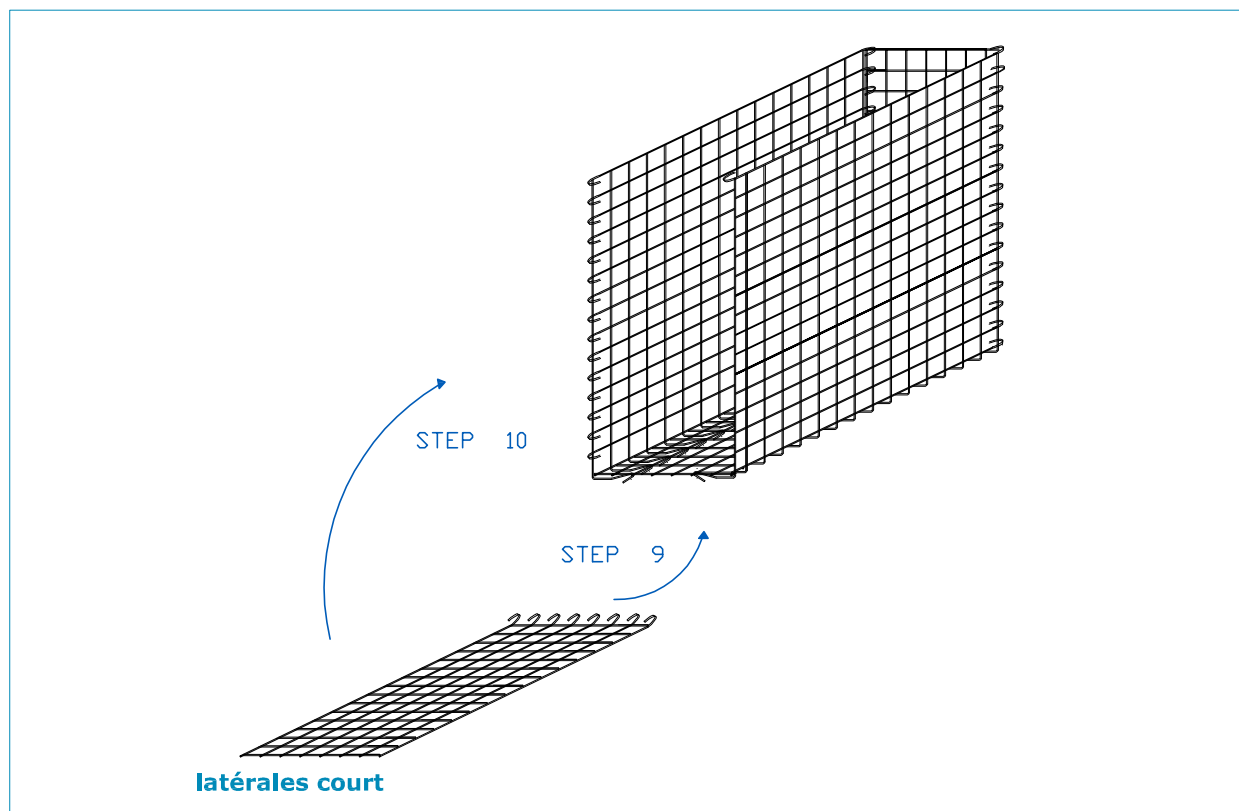

GABION 100 x 50 x 100 cm.

fil zinc aluminium Ø 4 mm - maille 66 x 66 mm

INSTRUCTIONS DE MONTAGE

GABION 100 x 50 x 100 cm.

GABION 100 x 50 x 100 cm.

GABION 100 x 50 x 100 cm.

SOC.COOP.

GABION 100 x 50 x 100 cm.