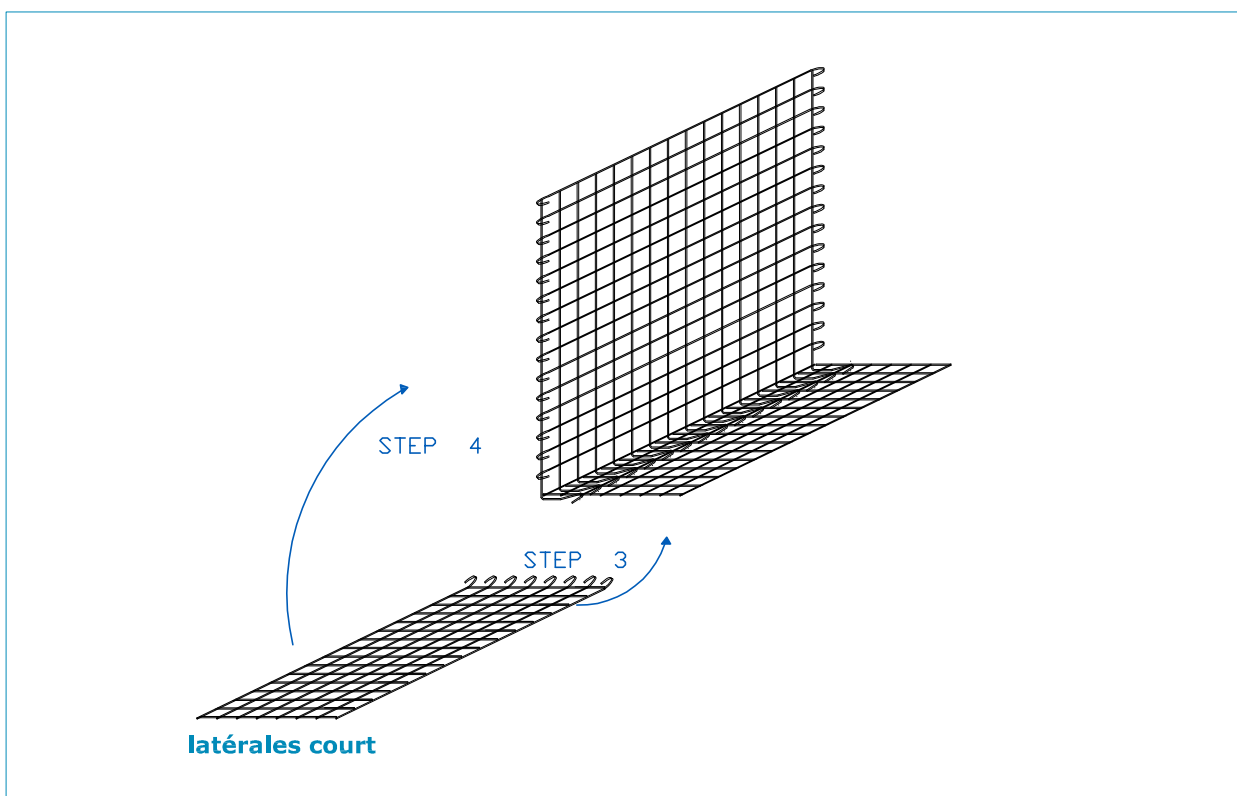

GABION 100 x 50 x 100 cm.

fil zinc aluminium Ø 4 mm - maille 66 x 66 mm

INSTRUCTIONS DE MONTAGE

GABION 100 x 50 x 100 cm.

GABION 100 x 50 x 100 cm.

GABION 100 x 50 x 100 cm.

SOC.COOP.

GABION 100 x 50 x 100 cm.