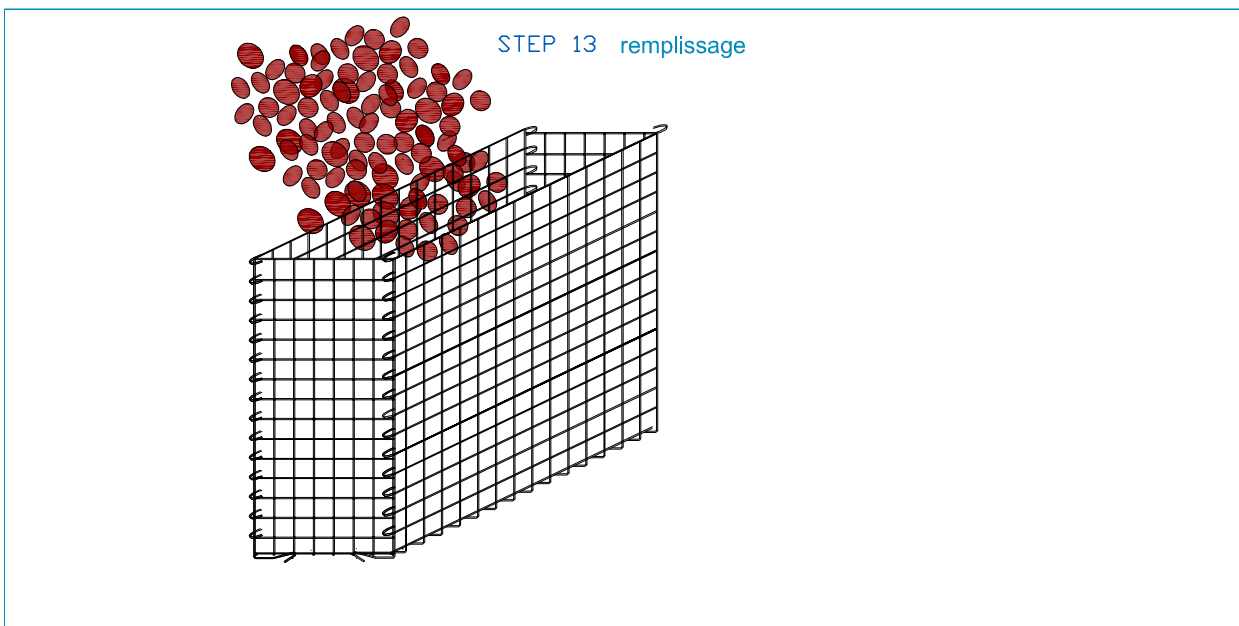

GABION 100 x 50 x 100 cm.

fil zinc aluminium Ø 4 mm - maille 66 x 66 mm

INSTRUCTIONS DE MONTAGE

GABION 100 x 50 x 100 cm.

GABION 100 x 50 x 100 cm.

GABION 100 x 50 x 100 cm.

SOC.COOP.

GABION 100 x 50 x 100 cm.