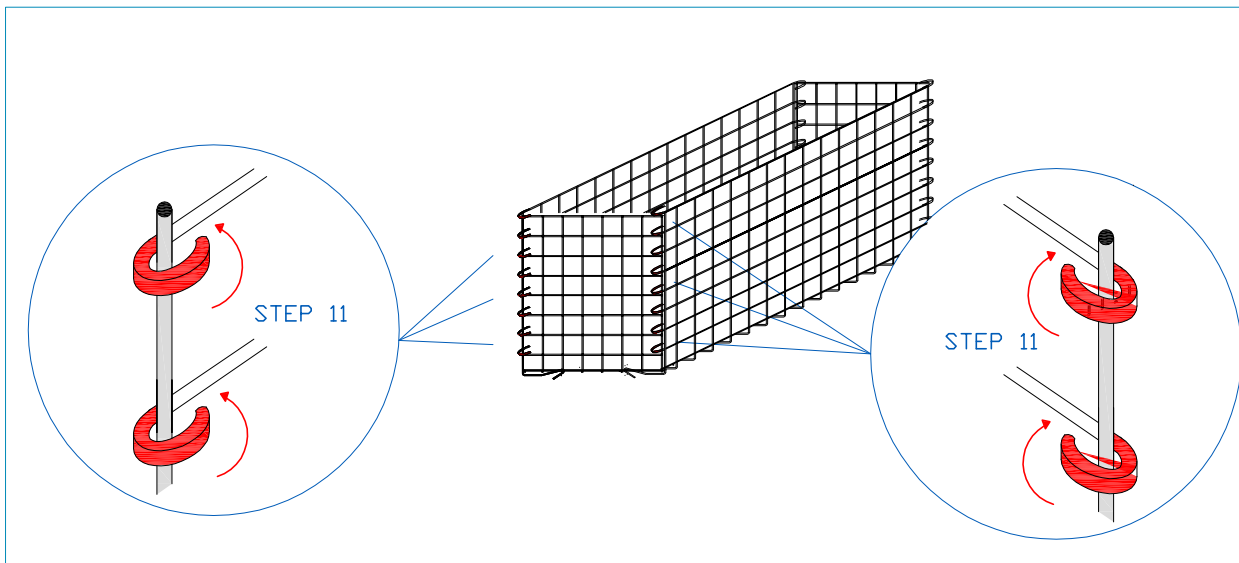

# GABION 100 x 50 x 50 cm.

fil zinc aluminium Ø 4 mm - maille 66 x 66 mm

## INSTRUCTIONS DE MONTAGE

# GABION 100 x 50 x 50 cm.