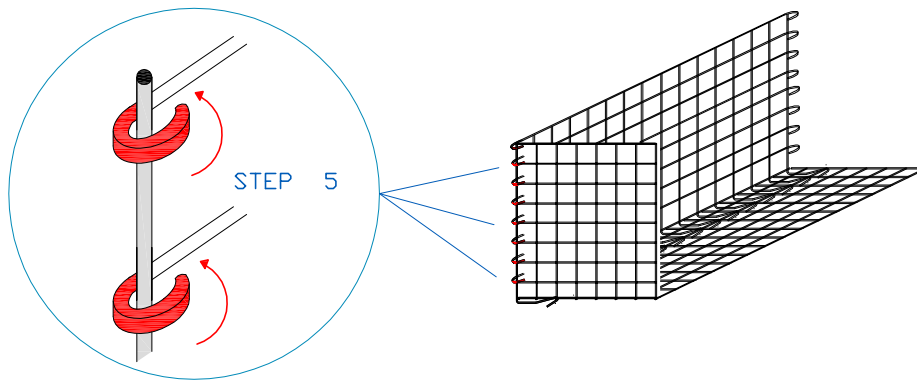

# GABION 100 x 50 x 50 cm.

fil zinc aluminium Ø 4 mm - maille 66 x 66 mm

## INSTRUCTIONS DE MONTAGE

# GABION 100 x 50 x 50 cm.