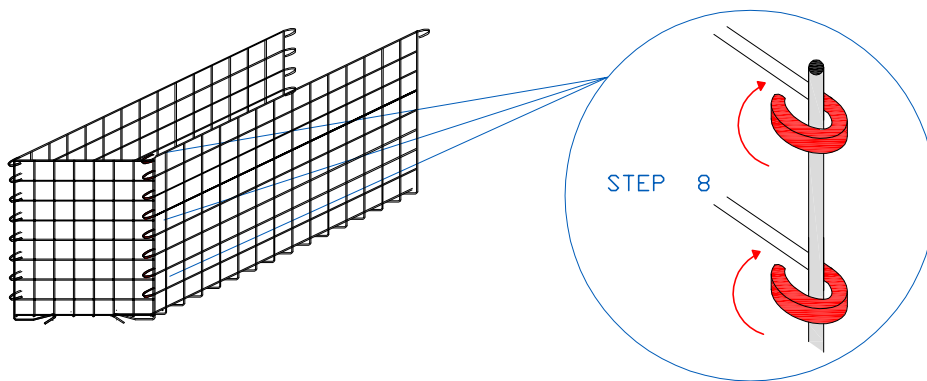

# GABION 100 x 50 x 50 cm.

fil zinc aluminium Ø 4 mm - maille 66 x 66 mm

## INSTRUCTIONS DE MONTAGE

# GABION 100 x 50 x 50 cm.