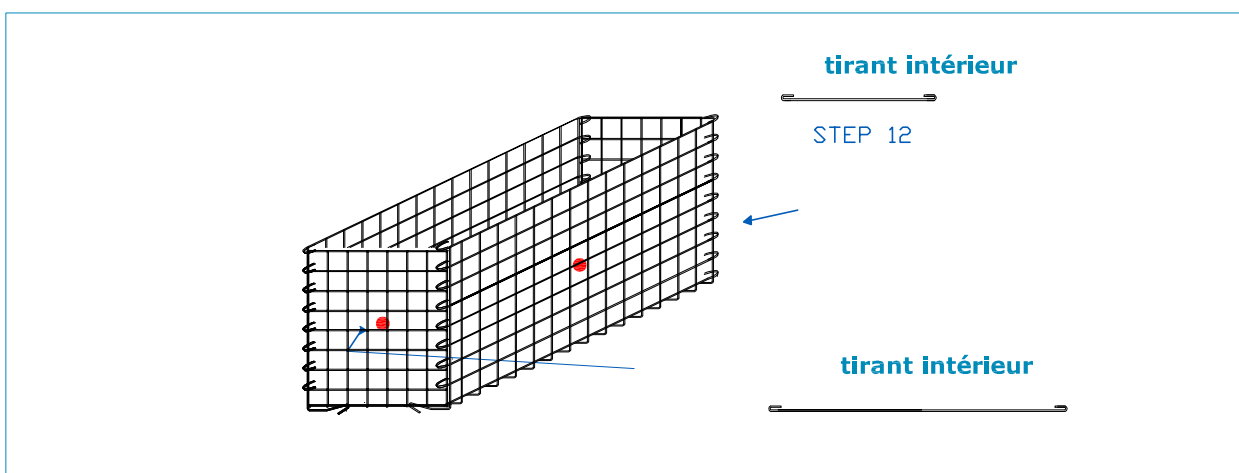

STEP 13
remplissage

STEP 15

GABION 100 x 50 x 50 cm.