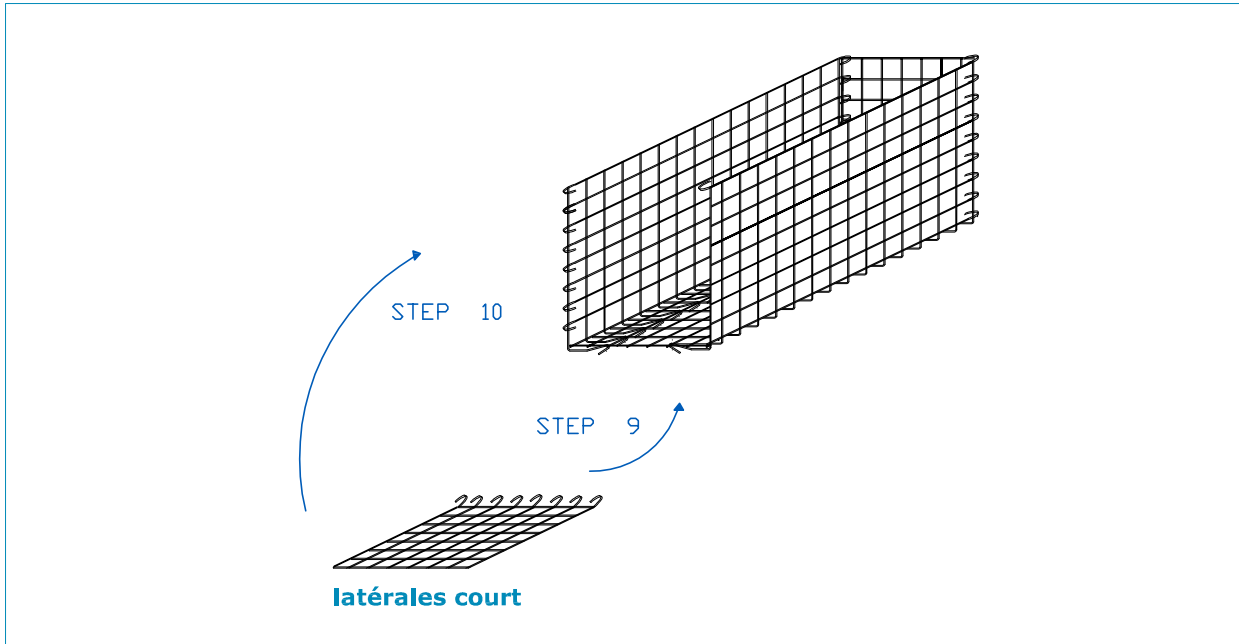

# GABION 100 x 50 x 50 cm.

fil zinc aluminium Ø 4 mm - maille 66 x 66 mm

## INSTRUCTIONS DE MONTAGE

# GABION 100 x 50 x 50 cm.