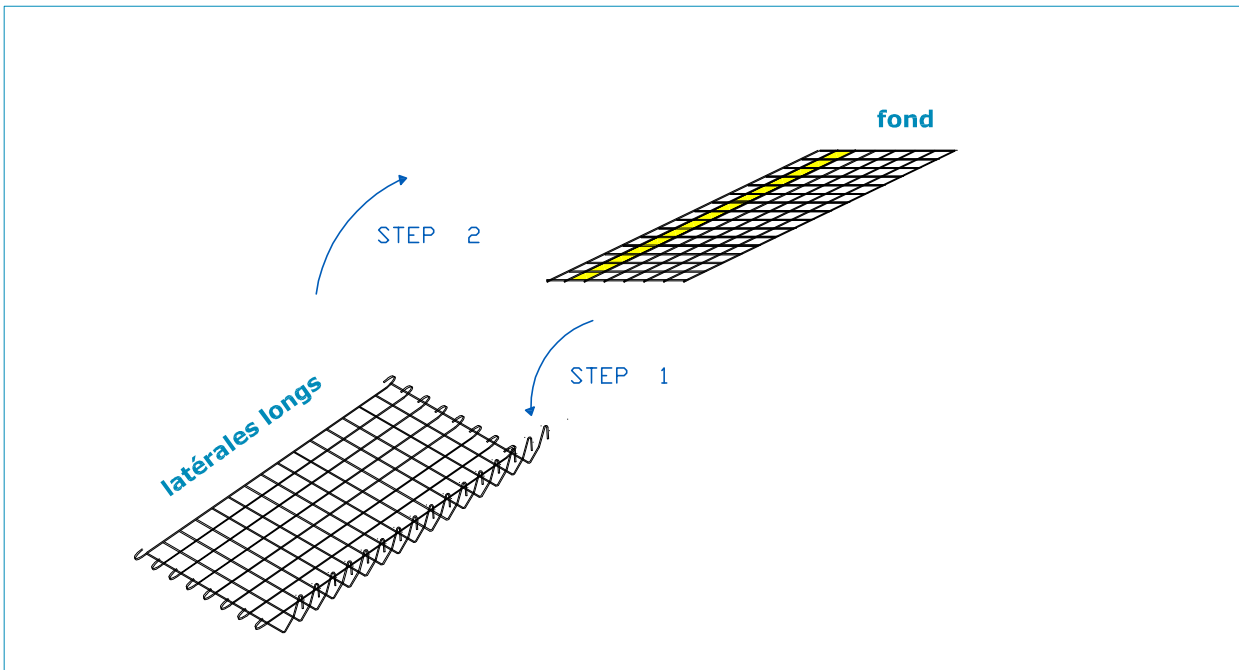

# GABION 100 x 50 x 50 cm.

fil zinc aluminium Ø 4 mm - maille 66 x 66 mm

## INSTRUCTIONS DE MONTAGE

# GABION 100 x 50 x 50 cm.