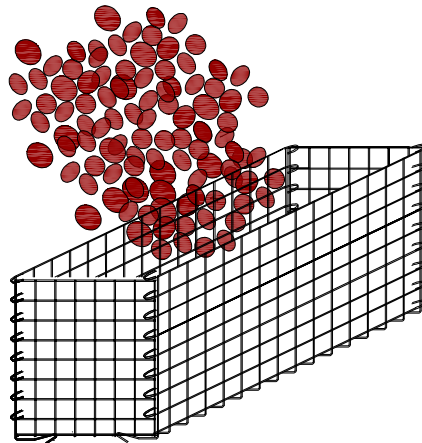

GABION 100 x 50 x 50 cm.