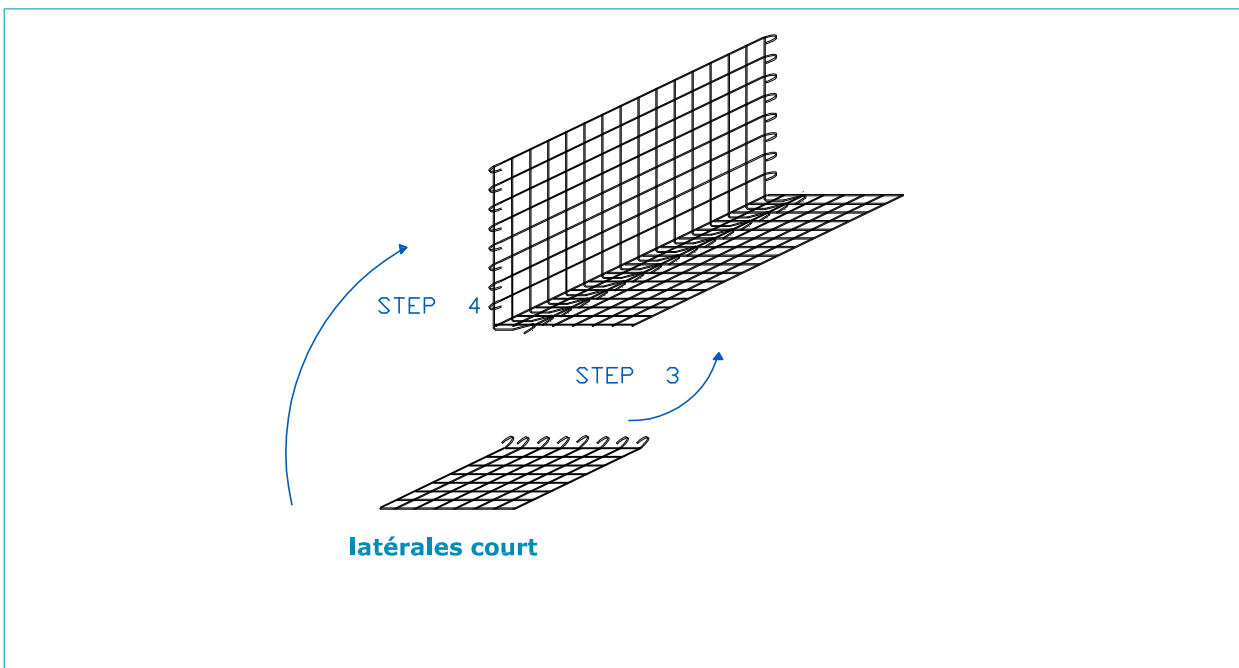

# GABION 100 x 50 x 50 cm.

fil zinc aluminium Ø 4 mm - maille 66 x 66 mm

## INSTRUCTIONS DE MONTAGE

# GABION 100 x 50 x 50 cm.