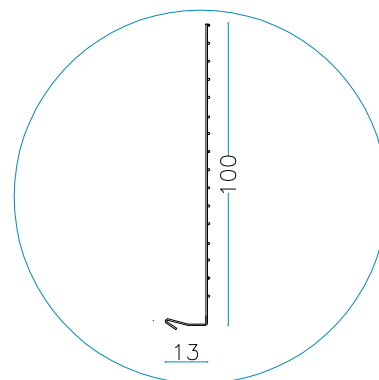

fil zinc aluminium Ø 4 mm - maille 66 x 66 mm

Latérales longs H. 50 cm

Long. 100 cm

Long. 150 cm

Long. 200 cm

Latérales longs H. 100 cm

Long. 100 cm

Long. 150 cm

Long. 200 cm

LATÉRALES COURT

fil zinc aluminium Ø 4 mm - maille 66 x 66 mm

Latérales court H. 50 cm

Largeur 50 cm

Largeur 100 cm

Latérales court H. 100 cm

Largeur 50 cm

147,7

long. 200 cm

197,7

Fond largeur 100 cm

long. 100 cm

97,7

long. 150 cm

147,7

long. 200 cm

197,7

TIRANT INTÉRIEUR

fil zinc aluminium Ø 6 mm

ANNEAUX DE FERMETURE