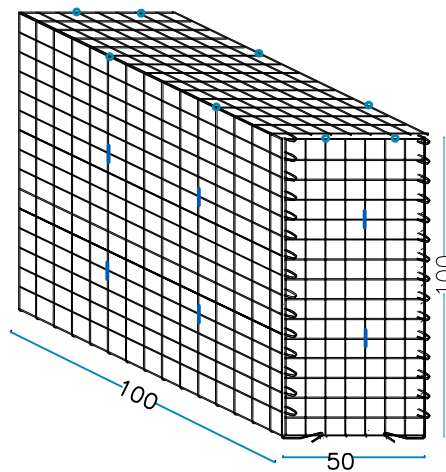

nr. 2 tirant intérieur L. 100 cm.

nr. 2 tirant intérieur L. 50 cm.

nr. 8 anneaux fermeture

POIDS À VIDE 21 KG