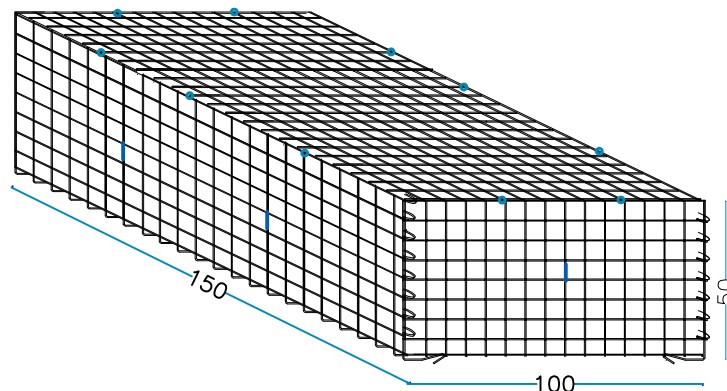

POIDS À VIDE **21 KG**