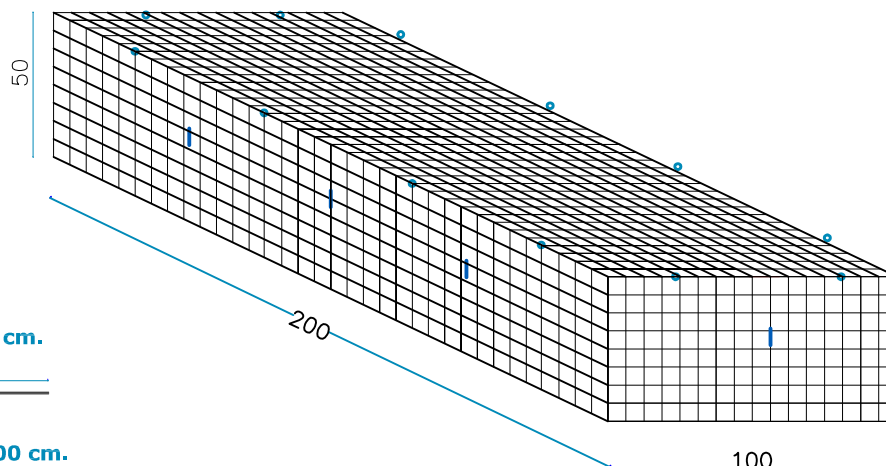

# GABION 200 x 100 x 50 cm.

fil zinc aluminium Ø 4 mm - maille 66 x 66 mm

nr. 2 pc. latérales longs  
200 x H. 50 cm

nr. 2 pc. latérales court  
100 x H.50 cm

nr. 2 pc. fond  
couvercle  
200 x 100 cm

nr. 12 anneux fermeture