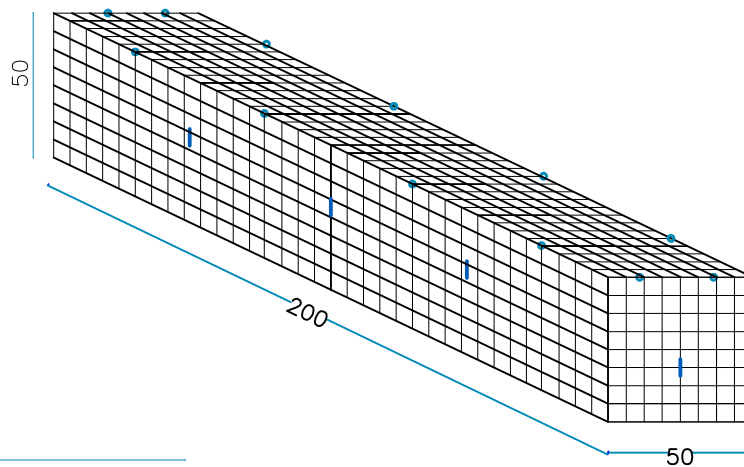

nr. 12 anneux fermeture

POIDS À VIDE 18 KG