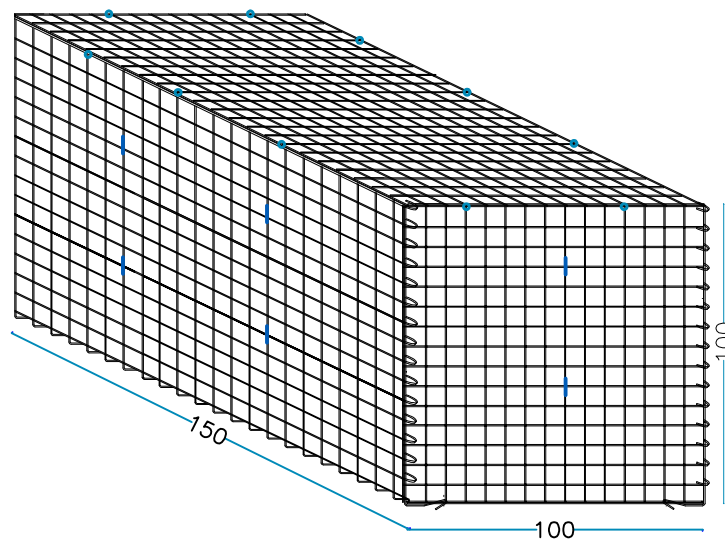

POIDS À VIDE 29 KG