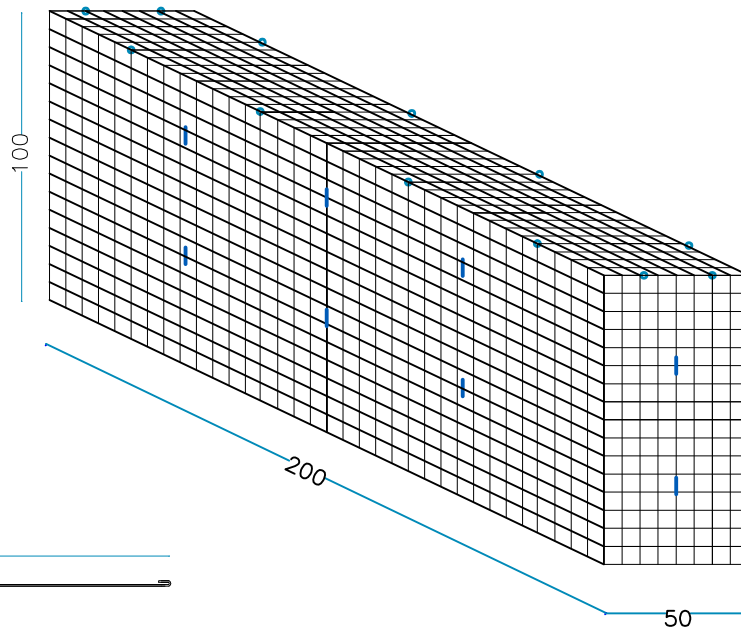

POIDS À VIDE 26 KG