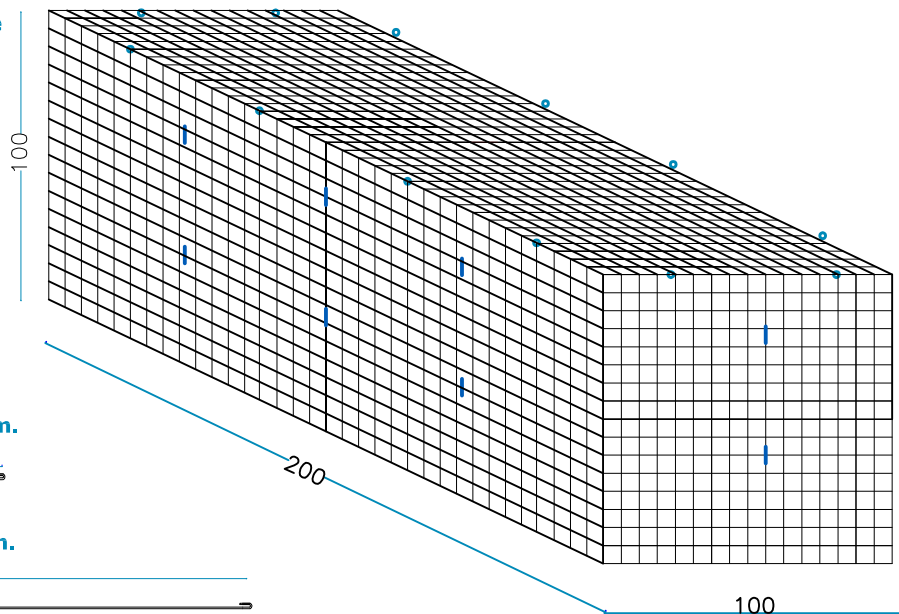

POIDS À VIDE 35 KG