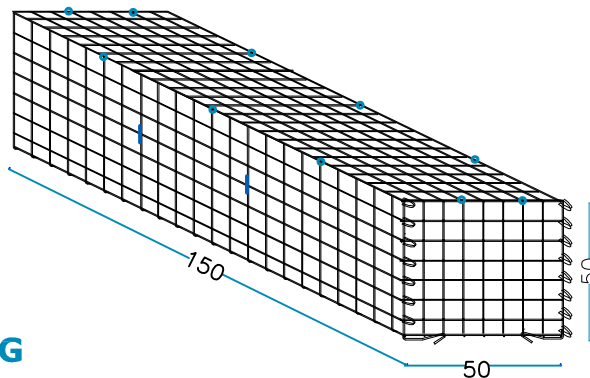

POIDS À VIDE 15 KG