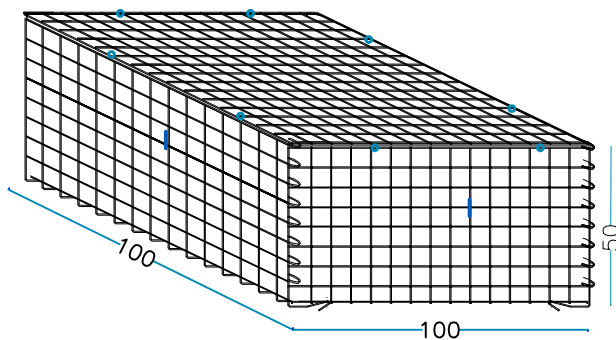

POIDS À VIDE 15 KG