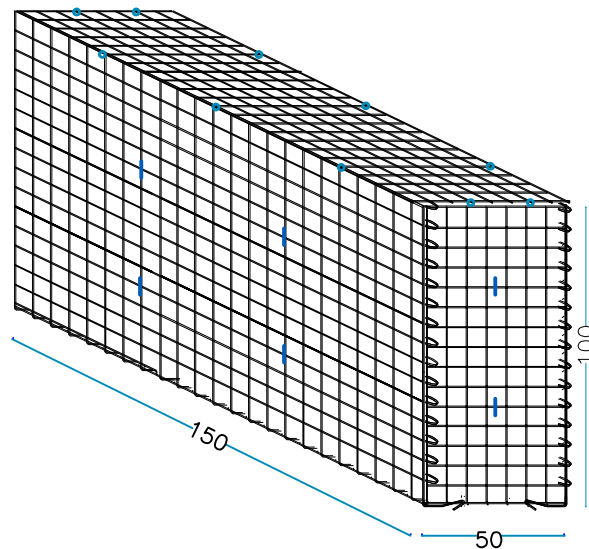

POIDS À VIDE 21 KG