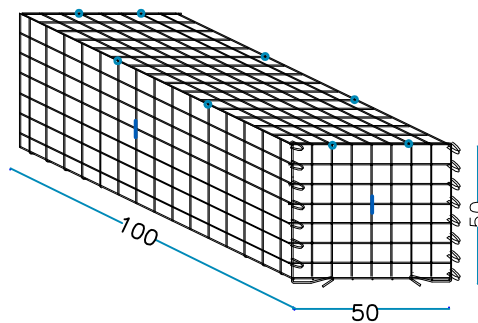

POIDS À VIDE 15 KG