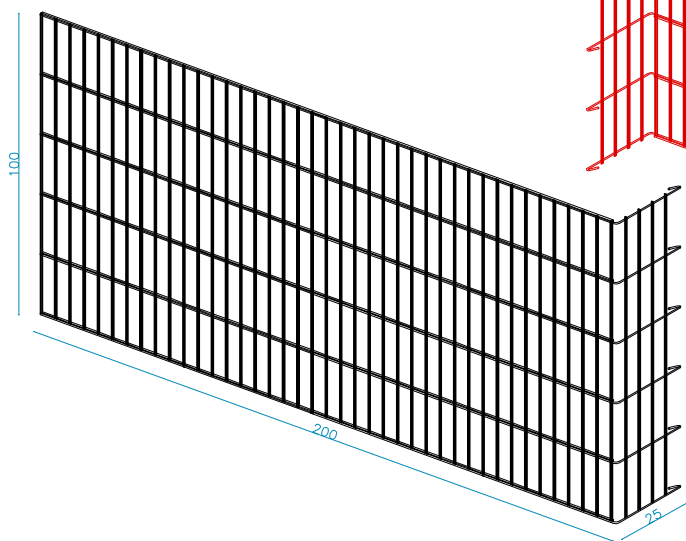

CAGE POUR CLÔTURES

KK0610025200

KORB
KULTURBOX

MECCANURGICA
LEDRENSE

SOC.COOP.