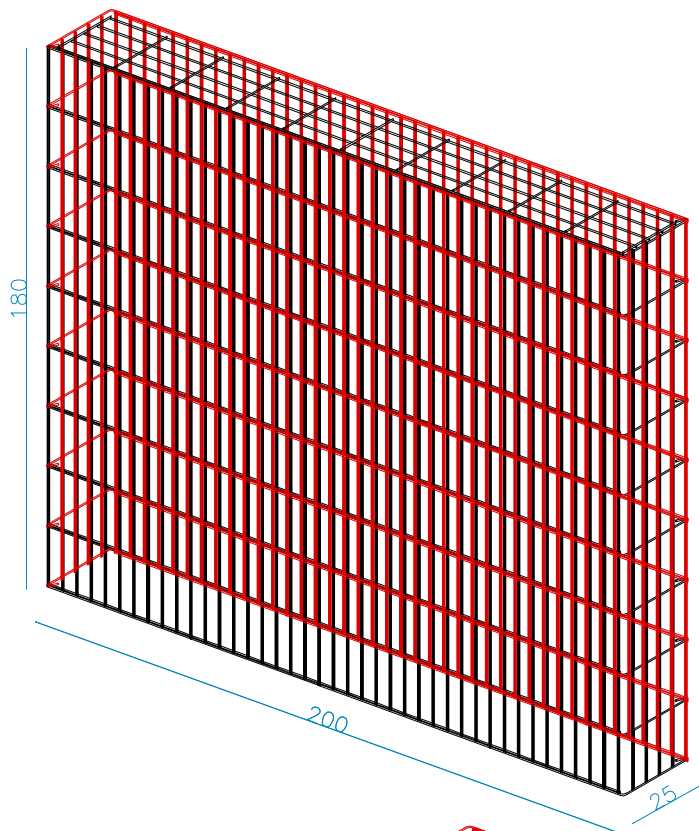

CAGE POUR CLÔTURES

KK0618025200

KORB
KULTURBOX

METALLURGICA
LEDRENSE
Soc.coop.