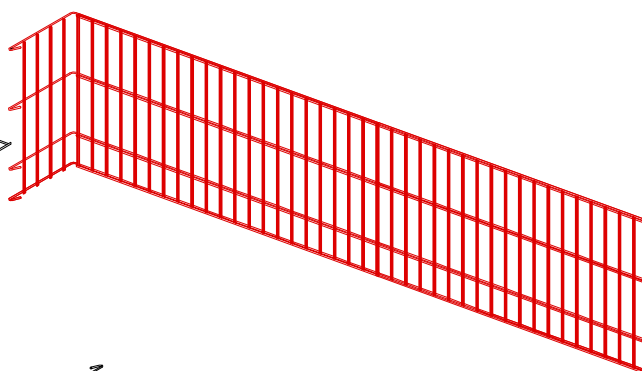

CAGE POUR CLÔTURES

KK065025200

KORB
KULTURBOX

MECCANURGICA
LEDRENSE

SOC.COOP.