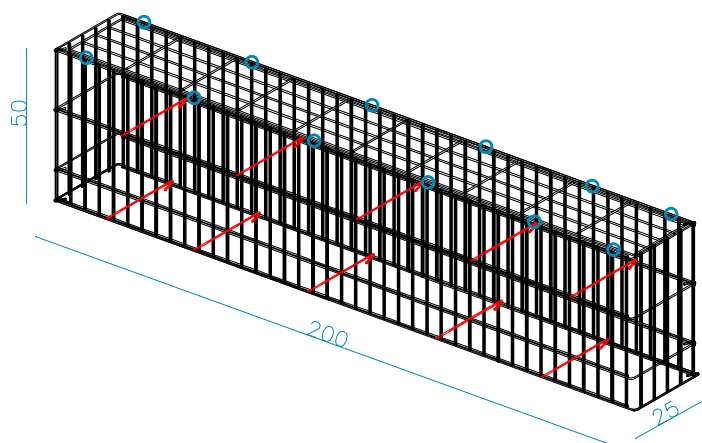

CAGE POUR CLÔTURES

positionnement des traverses
et anneaux de fermeture ◦

KK065025200

nr. 10 pièces ↗

nr. 12 pièces ◦