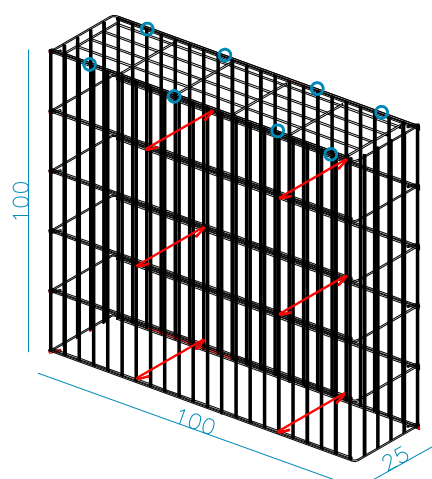

# CAGE POUR CLÔTURES

positionnement des traverses  
et anneaux de fermeture ◦ ↗

**KK065025100**

nr. 4 pièces ↗

nr. 8 pièces ◦

**KK0610025100**

nr. 6 pièces ↗

nr. 8 pièces ◦