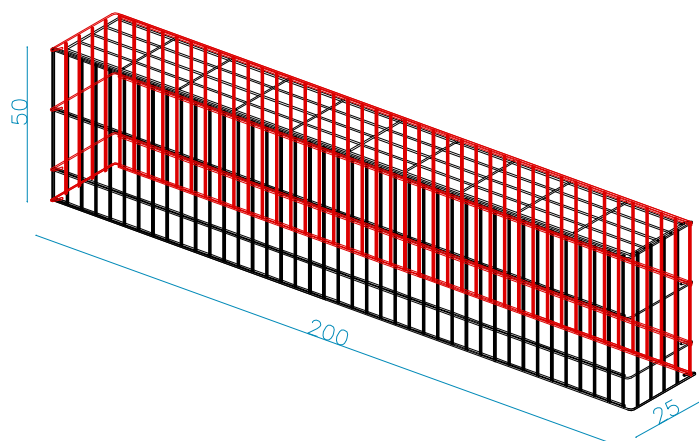

CAGE POUR CLÔTURES

KK065025200

KORB
KULTURBOX

MECCANURGICA
LEDRENSE

SOC.COOP.