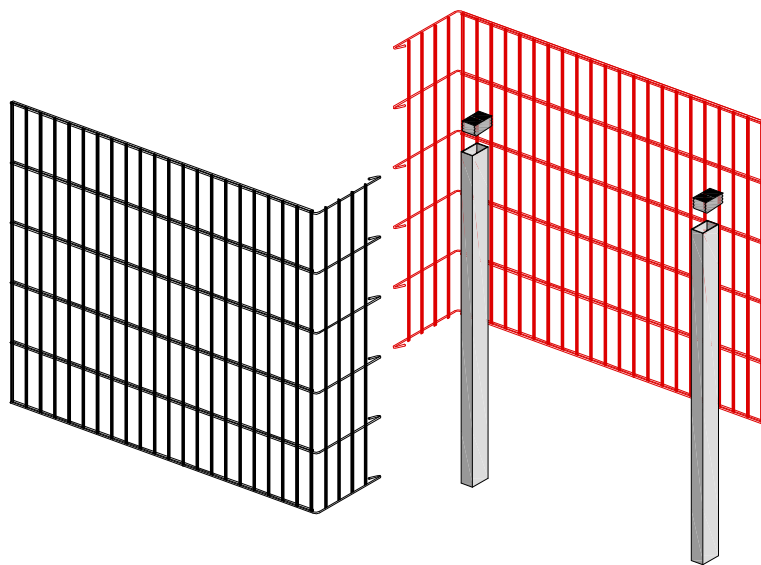

## CATALOGUE LIST DE PIÈCES

p.1	description des panneaux
p.2	cages long 100 x h. 50-100-120
p.3	cages long 100 x h. 140 - 160
p.4	cages long 100 x h. 180 - 200
p.5	cages long 200 x h. 50
p.6	cages long 200 x h. 100
p.7	cages long 200 x h. 120
p.8	cages long 200 x h. 140
p.9	cages long 200 x h. 160
p.10	cages long 200 x h. 180
p.11	cages long 200 x h. 200
p.12	accessoires pylôn - chapeaux - traverses- anneaux de fermeture
positionnement des traverses et anneaux de fermeture	
p.13	cages long 100 x h. 50-100-120
p.14	cages long 100 x h. 140-160
p.15	cages long 100 x h. 180 - 200
p.16	cages long 200 x h. 50-100-120
p.17	cages long 200 x h. 140 - 160
p.18	cages long 200 x h. 180 - 200

# CAGE POUR CLÔTURES

## DESCRIPTION DES PANNEAUX - avec pli en form de L

cage pour clôture  
fil alu galvanise Zn/Al  
diamètre 6 mm  
maille 200 x 50 mm  
double fil horizontal sur le côté long