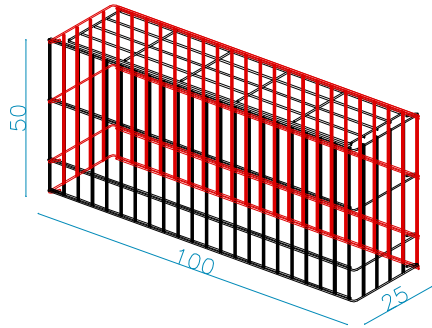

CAGE POUR CLÔTURES

KK065025100

KK0610025100