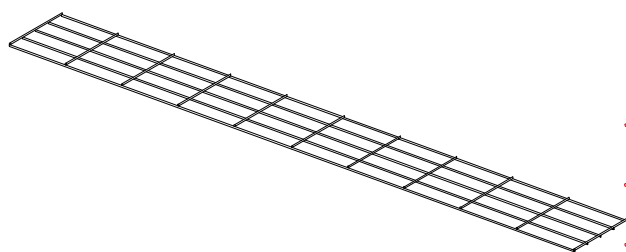

CAGE POUR CLÔTURES

KK065025200

KORB
KULTURBOX

MECCANURGICA
LEDRENSE

SOC.COOP.