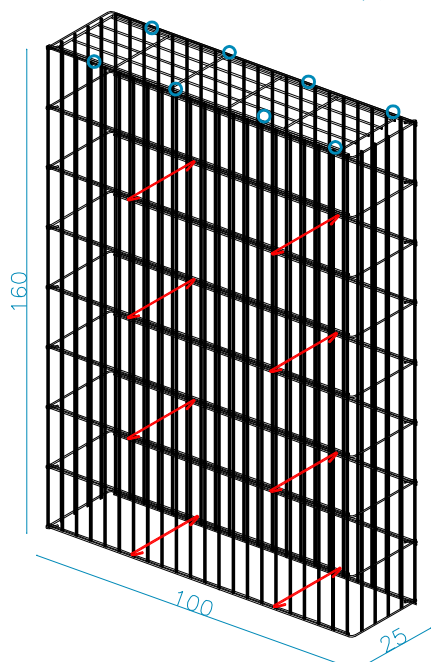

# CAGE POUR CLÔTURES

positionnement des traverses  
et anneaux de fermeture ◦ ↗

**KK0614025100**

nr. 8 pièces ↗

nr. 8 pièces ◦

**KK0616025100**

nr. 8 pièces ↗

nr. 8 pièces ◦