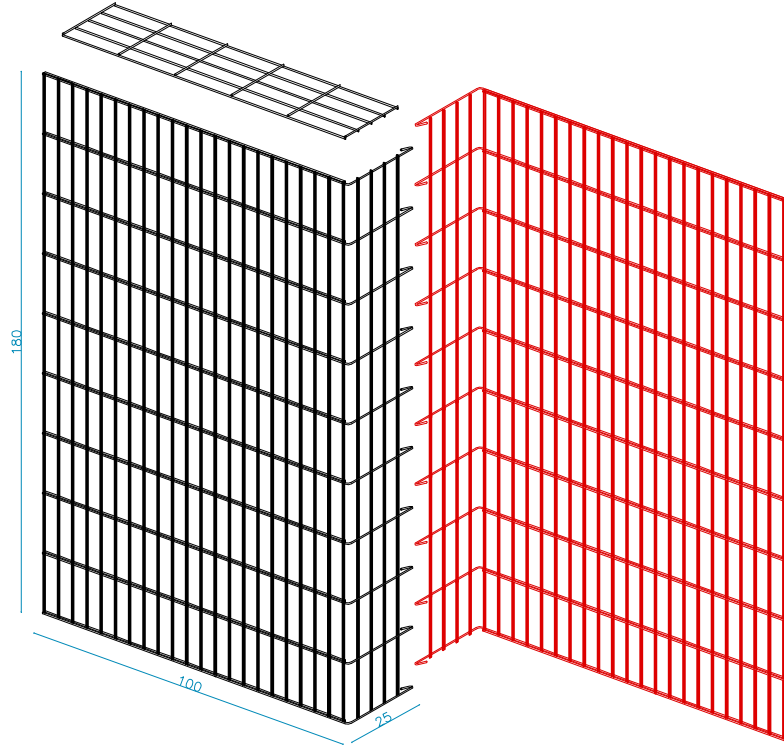

CAGE POUR CLÔTURES

KK0618025100

KK0620025100