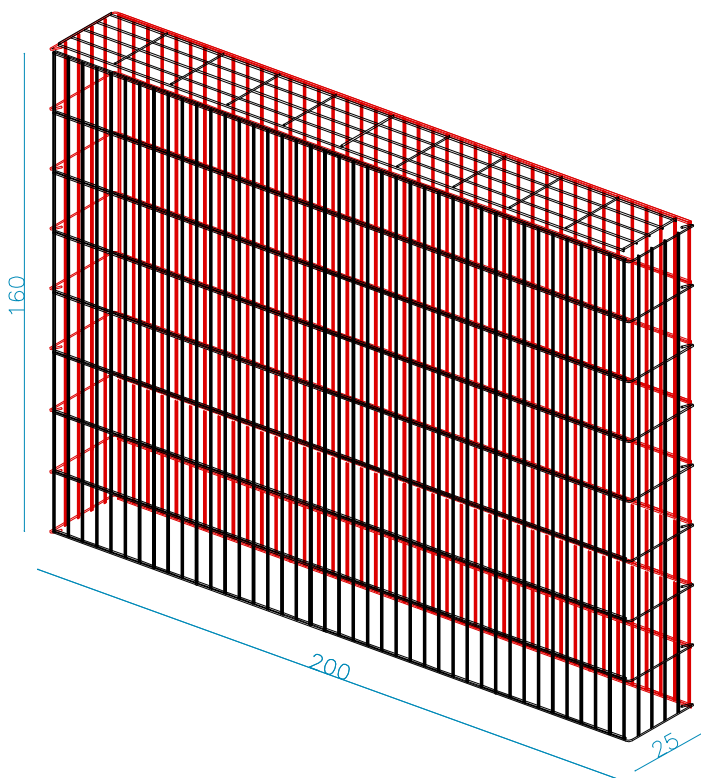

CAGE POUR CLÔTURES

KK0616025200