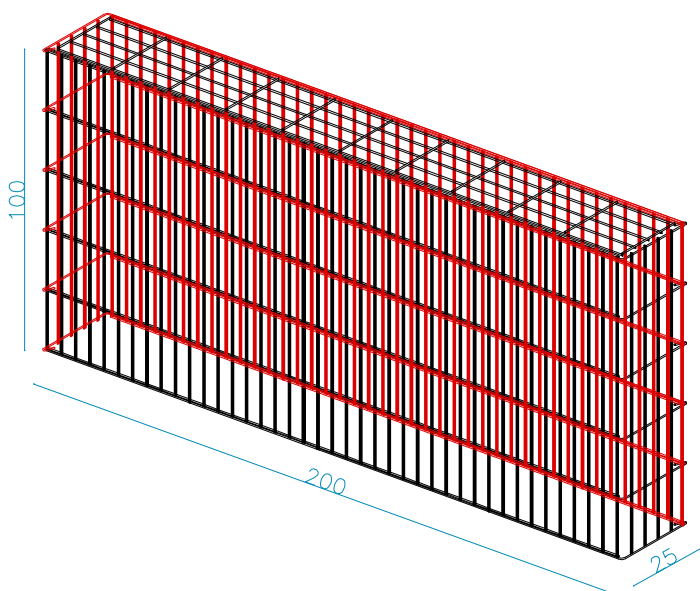

CAGE POUR CLÔTURES

KK0610025200

KORB
KULTURBOX

MECCANURGICA
LEDRENSE

SOC.COOP.