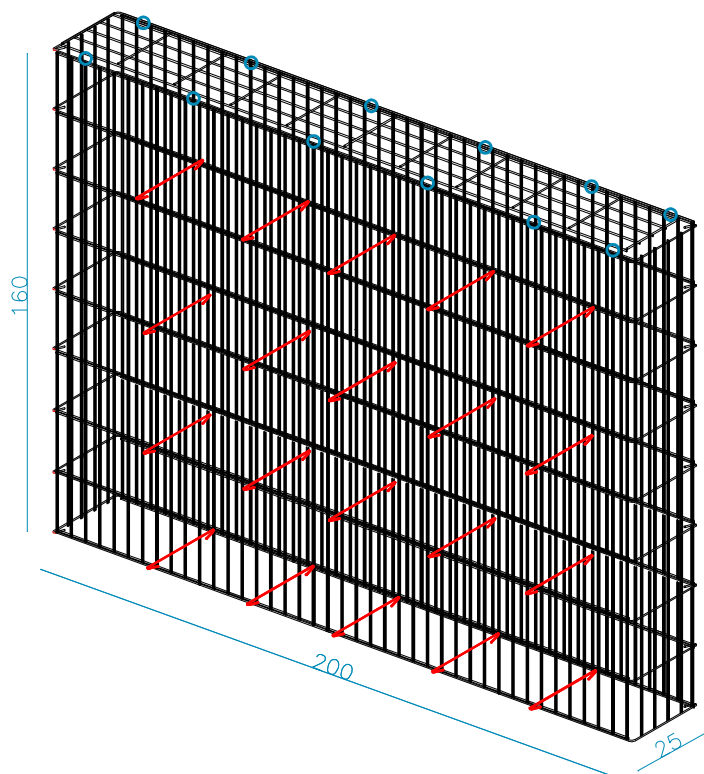

# CAGE POUR CLÔTURES

positionnement des traverses  
et anneaux de fermeture ◦

**KK0614025200**

nr. 20 pièces

nr. 12 pièces ◦

**KK0616025200**

nr. 20 pièces

nr. 12 pièces ◦