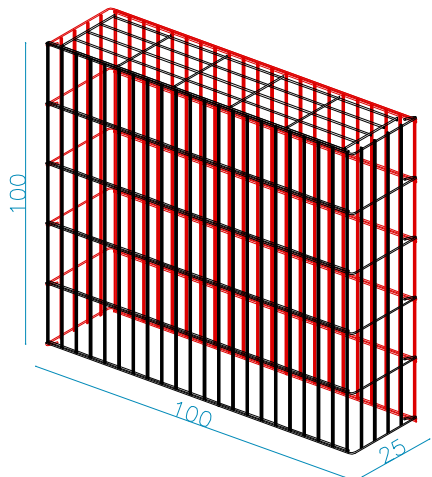

KK0612025100