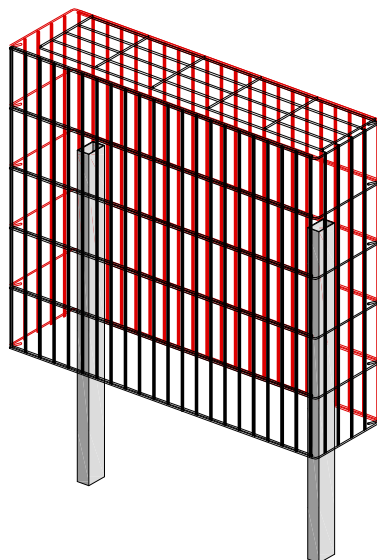

KORB KULTUR BOX

ASSEMBLAGE ET REMPLISSAGE
SUR LE SITE

KORB
KULTURBOX

METALLURGICA
Soc.coop.

LEDRENSE