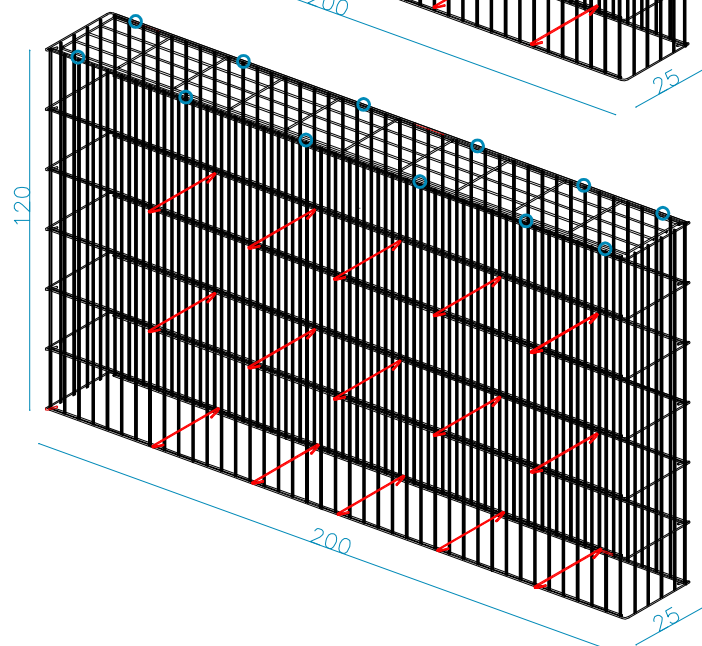

# CAGE POUR CLÔTURES

positionnement des traverses  
et anneaux de fermeture ◦

**KK065025200**

nr. 10 pièces ↗

nr. 12 pièces ◦

**KK0610025200**

nr. 15 pièces ↗

nr. 12 pièces ◦