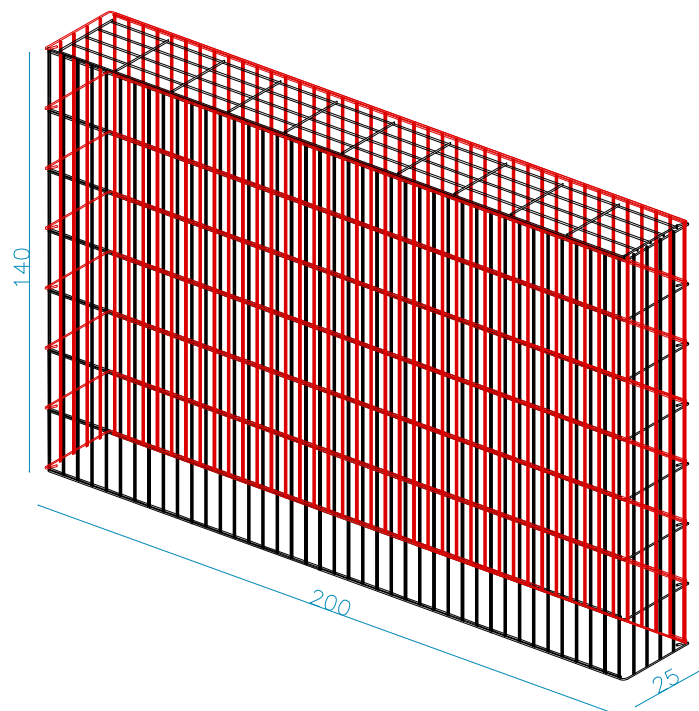

CAGE POUR CLÔTURES

KK0614025200