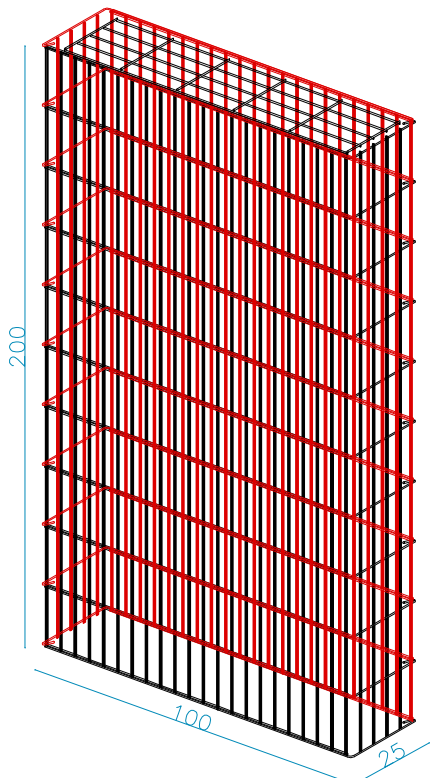

CAGE POUR CLÔTURES

KK0618025100

KK0620025100

Page 4