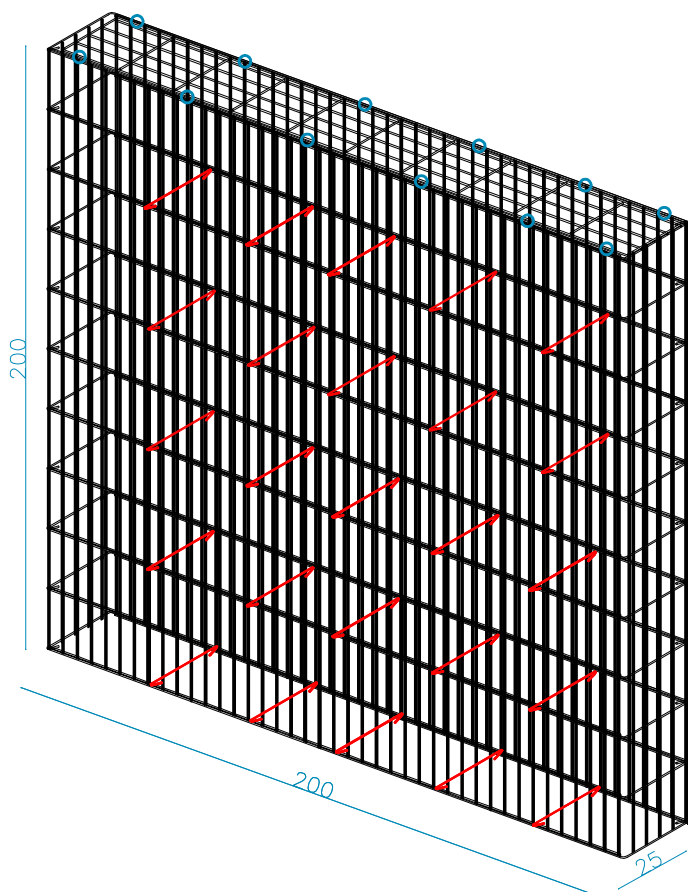

# CAGE POUR CLÔTURES

positionnement des traverses  
et anneaux de fermeture ◦

**KK0618025200**

nr. 25 pièces

nr. 12 pièces ◦

**KK0620025200**

nr. 25 pièces

nr. 12 pièces ◦