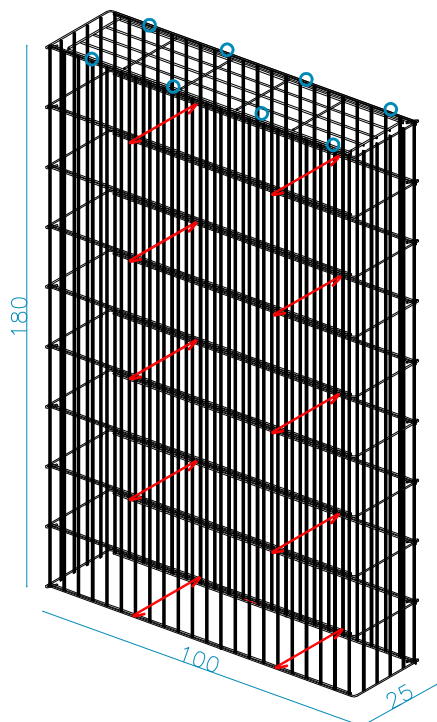

# CAGE POUR CLÔTURES

positionnement des traverses  
et anneaux de fermeture ◦ ↗

**KK0618025100**

nr. 10 pièces ↗

nr. 8 pièces ◦

**KK0620025100**

nr. 10 pièces ↗