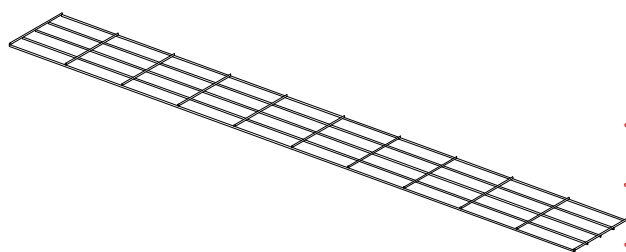

CAGE POUR CLÔTURES

KK0610025200

KORB
KULTURBOX

MECCANURGICA
LEDRENSE

SOC.COOP.