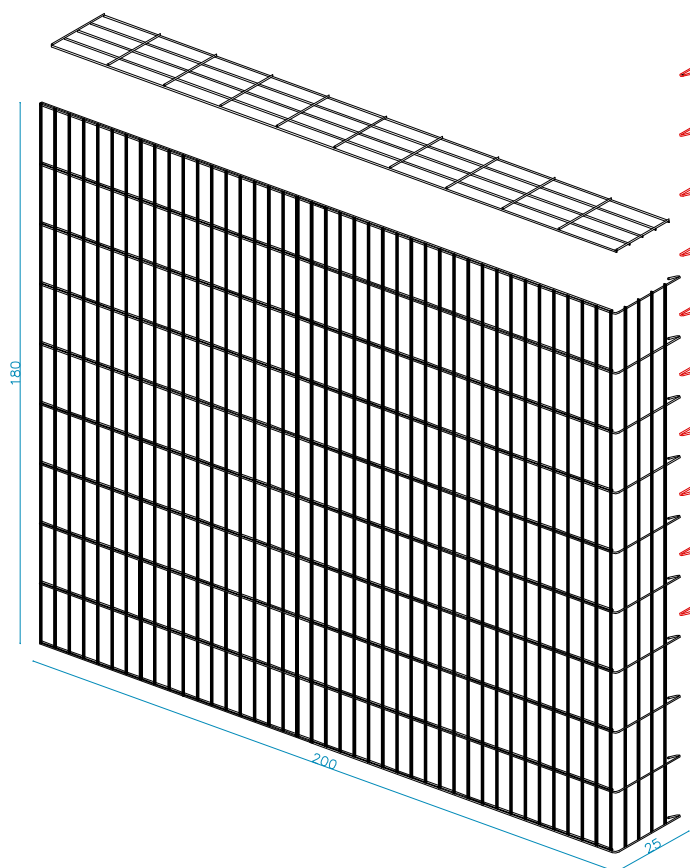

CAGE POUR CLÔTURES

KK0618025200

KORB
KULTURBOX

METALLURGICA
LEDRENSE
Soc.coop.