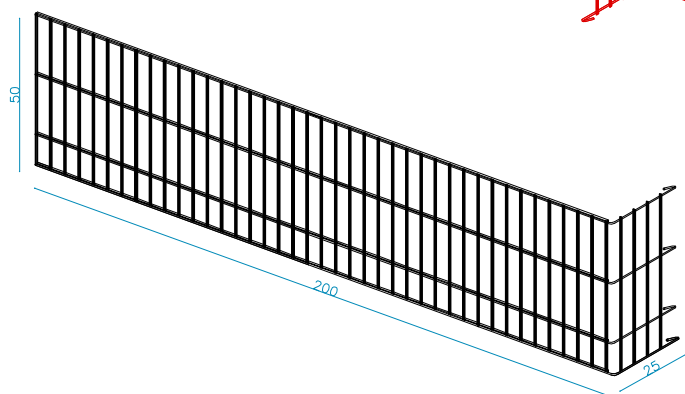

CAGE POUR CLÔTURES

KK065025200

KORB
KULTURBOX

MECCANURGICA
LEDRENSE

SOC.COOP.