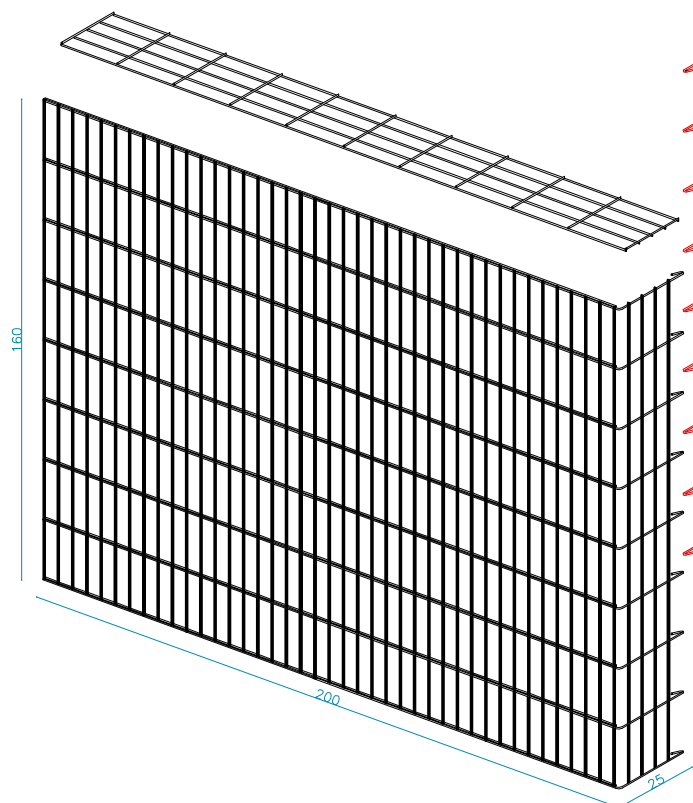

CAGE POUR CLÔTURES

KK0616025200