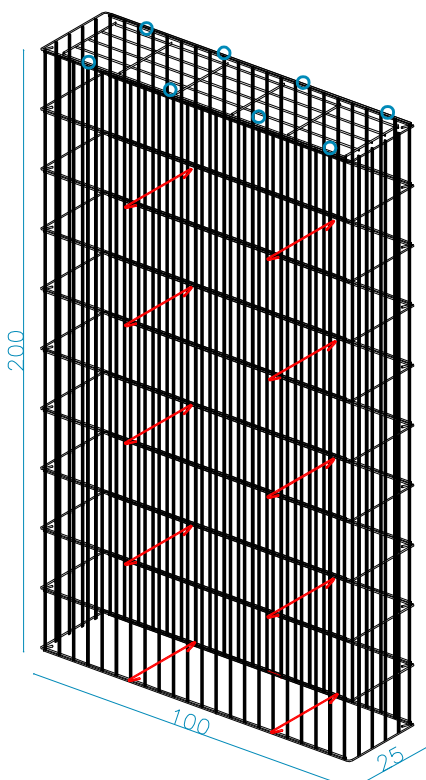

# CAGE POUR CLÔTURES

positionnement des traverses  
et anneaux de fermeture ◦ ↗

**KK0618025100**

nr. 10 pièces ↗

nr. 8 pièces ◦

**KK0620025100**

nr. 10 pièces ↗