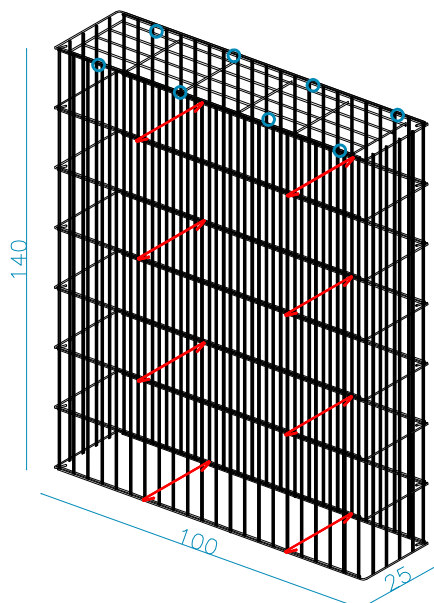

CAGE POUR CLÔTURES

positionnement des traverses
et anneaux de fermeture ◦ ↗

KK0614025100

nr. 8 pièces ↗

nr. 8 pièces ◦