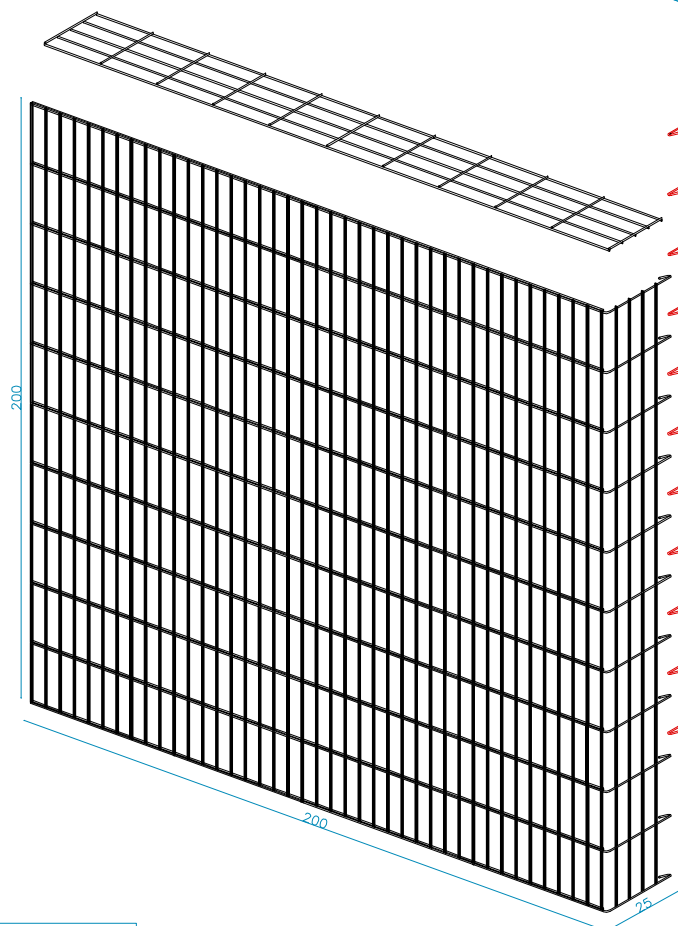

CAGE POUR CLÔTURES

KK0620025200

**METALLURGICA
LEDRENSE**

SOC.COOP.

**KORB
KULTURBOX**