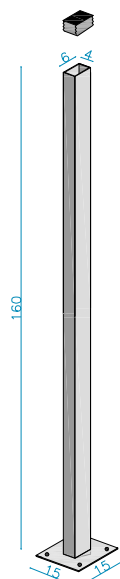

## ACCESSOIRES

**KKp 1106040**

**KKp 2206040**

### DESCRIPTION du **PYLÔN**

pylôns galvanisés 60 x 40 mm epaiss. 2 mm  
aussi en version:  
avec plaque soudée 150 x 150 x 6 mm pré-percée pour l'ancrage

 bouchon en plastique

**KKf 806040**

**KKf 1606040**