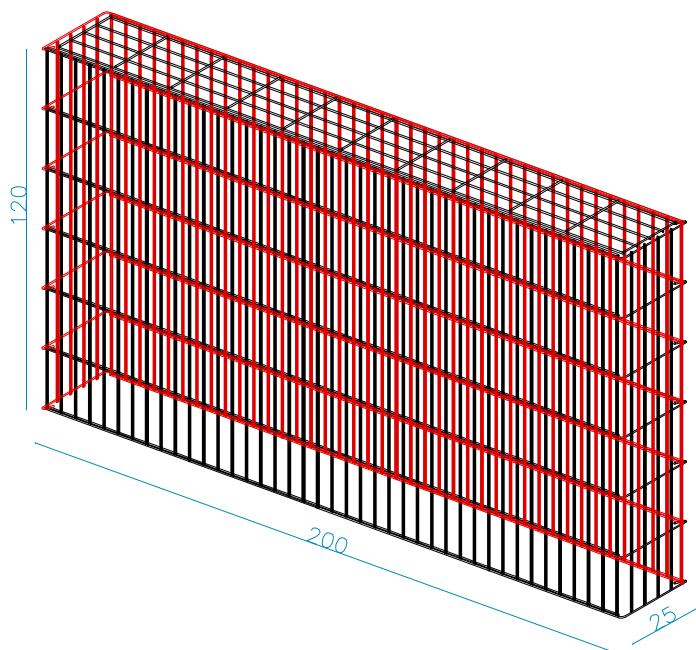

CAGE POUR CLÔTURES

KK0612025200

**METALLURGICA
LEDRENSE**

SOC.COOP.

**KORB
KULTURBOX**