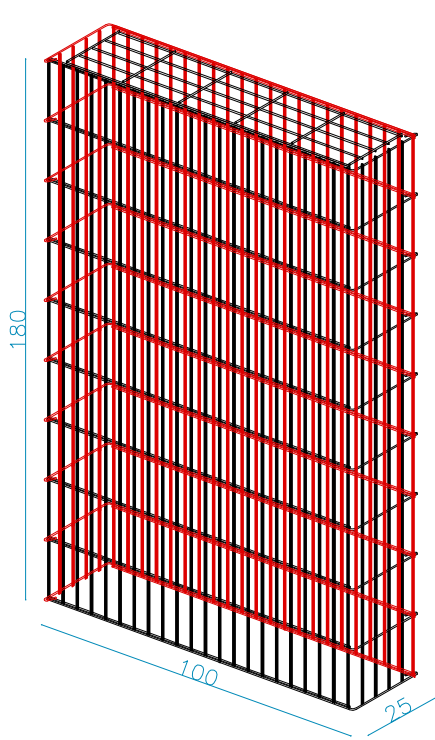

CAGE POUR CLÔTURES

KK0618025100

KK0620025100