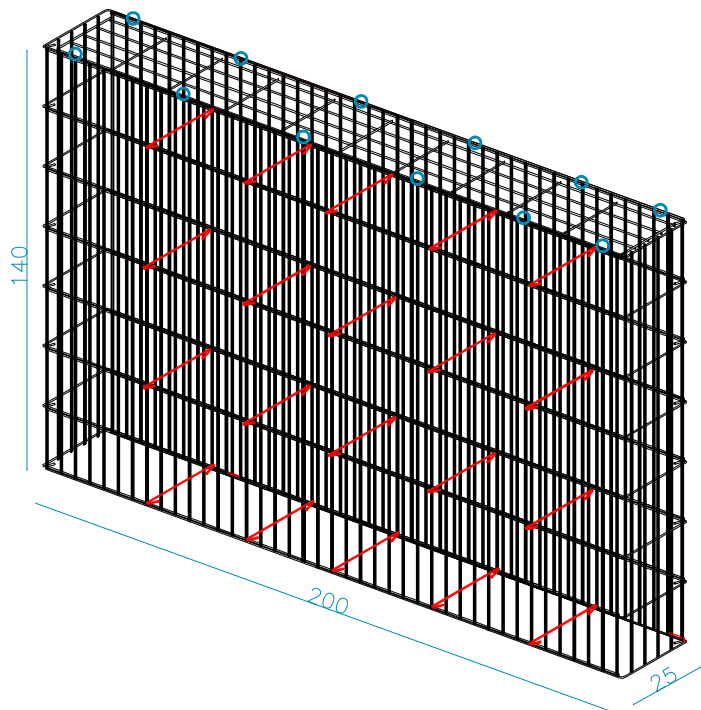

CAGE POUR CLÔTURES

positionnement des traverses
et anneaux de fermeture ◦

KK0614025200

nr. 20 pièces

nr. 12 pièces ◦