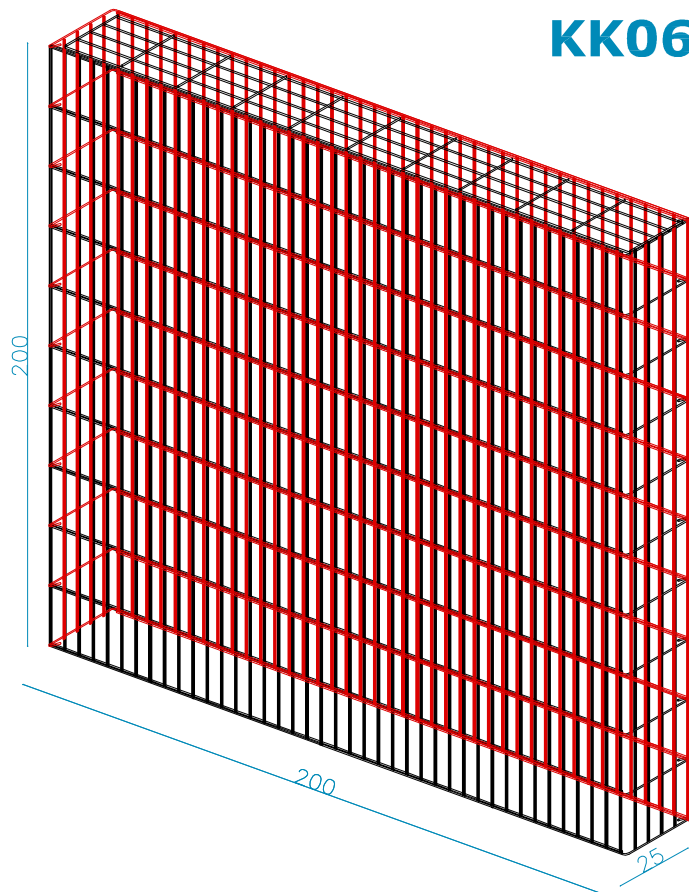

CAGE POUR CLÔTURES

KK0620025200

**METALLURGICA
LEDRENSE**

SOC.COOP.

**KORB
KULTURBOX**