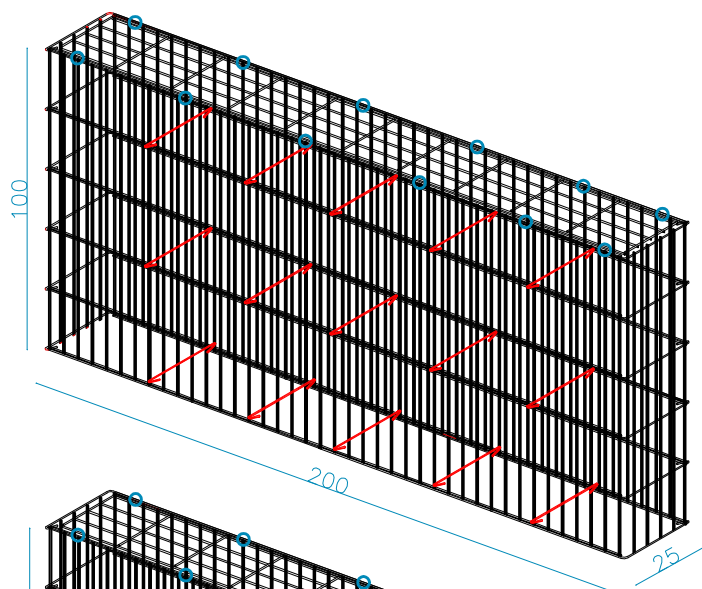

# CAGE POUR CLÔTURES

positionnement des traverses  
et anneaux de fermeture ◦

**KK065025200**

nr. 10 pièces ↗

nr. 12 pièces ◦

**KK0610025200**

nr. 15 pièces ↗

nr. 12 pièces ◦