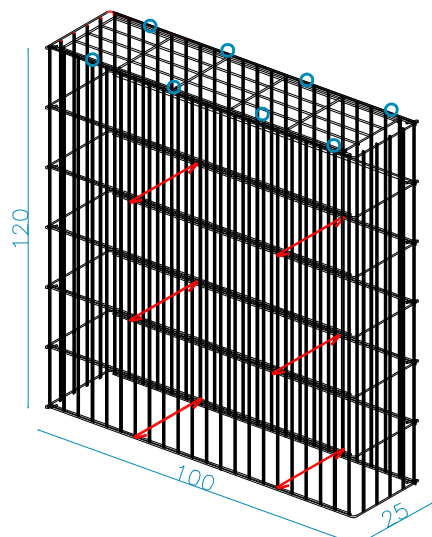

# CAGE POUR CLÔTURES

positionnement des traverses  
et anneaux de fermeture ◦ ↗

**KK065025100**

nr. 4 pièces ↗

nr. 8 pièces ◦

**KK0610025100**

nr. 6 pièces ↗

nr. 8 pièces ◦