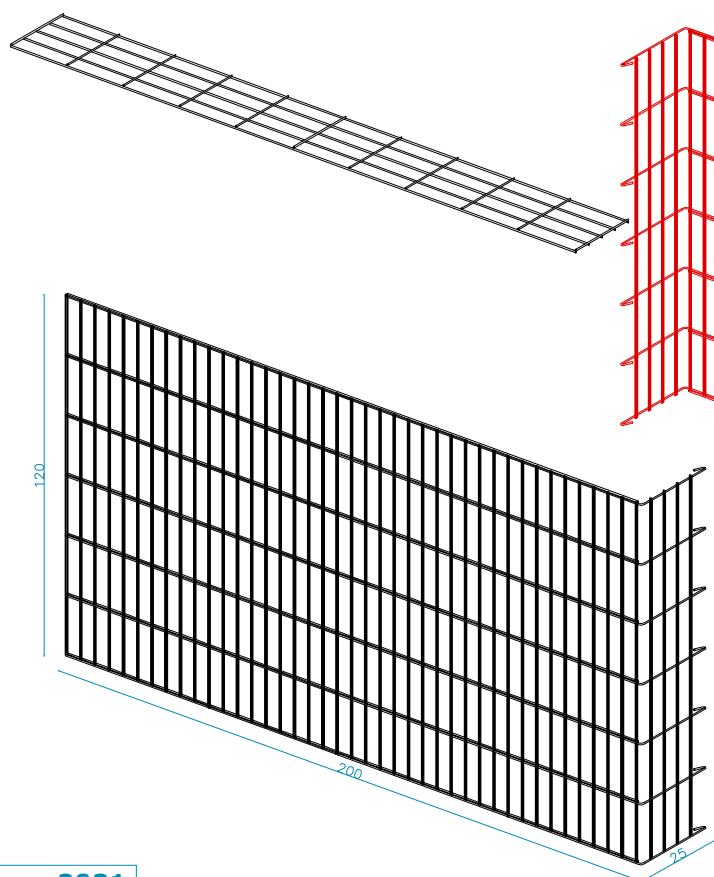

CAGE POUR CLÔTURES

KK0612025200

**METALLURGICA
LEDRENSE**

SOC.COOP.

**KORB
KULTURBOX**