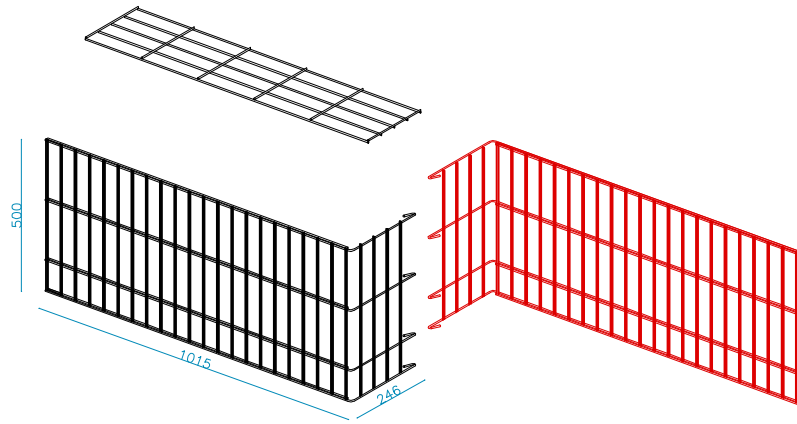

CAGE POUR CLÔTURES

KK065025100

KK0610025100