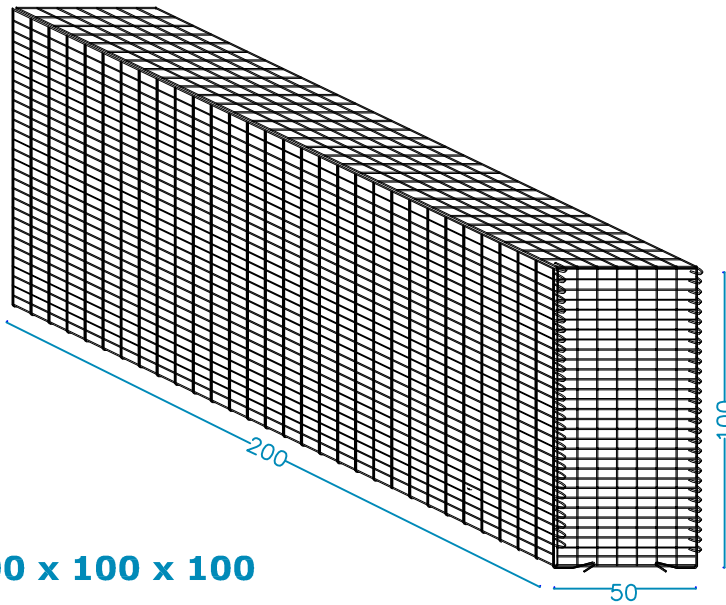

## Lados largos h. 100 cm.

## Lados largos h. 50 cm.

# ECOBIX THIN

alambre galvanizado  $\varnothing$  4 mm - malla 66 x 33 mm

**Modelo 100 x 100 x 50**

**Modelo 100 x 50 x 100**

**Modelo 100 x 100 x 100**

# ECOBIX THIN

alambre galvanizado  $\varnothing$  4 mm - malla 66 x 33 mm

**Modelo 200 x 100 x 50**

**Modelo 200 x 50 x 100**

**Modelo 200 x 100 x 100**