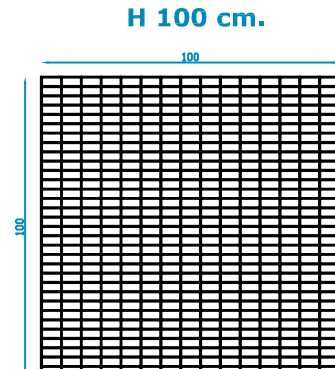

ECOBIX THIN

alambre galvanizado Ø 4 mm - malla 66 x 33 mm

Lados largos h. 100 cm.

Lados largos h. 50 cm.

Cabezas