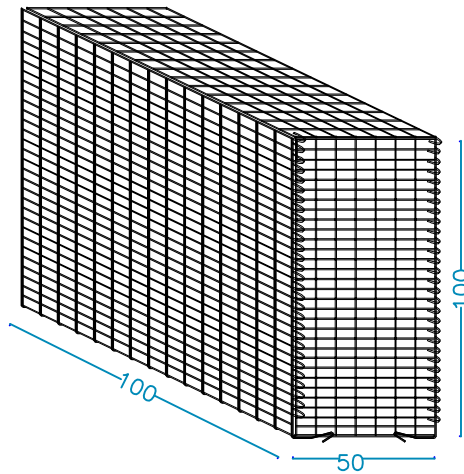

## Lados largos h. 100 cm.

## Lados largos h. 50 cm.

## Piso y cubierta

# ECOBIX THIN

alambre galvanizado  $\varnothing$  4 mm - malla 66 x 33 mm

**Modelo 100 x 100 x 50**

**Modelo 100 x 50 x 100**

**Modelo 100 x 100 x 100**