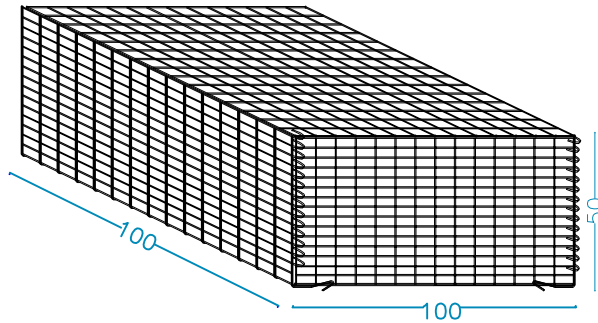

ECOBIX THIN

alambre galvanizado $\varnothing$ 4 mm - malla 66 x 33 mm

Modelo 100 x 100 x 50