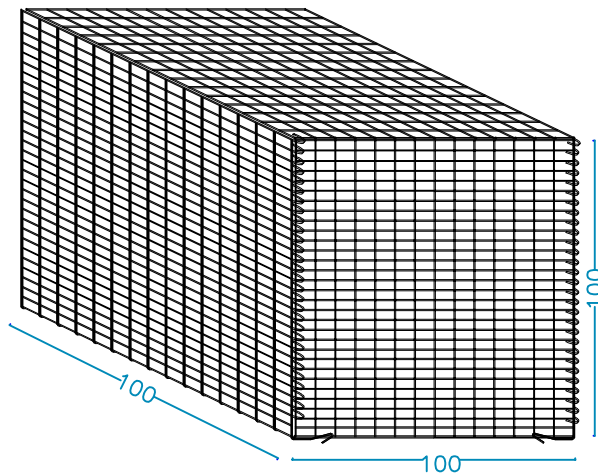

## Lados largos h. 100 cm.

## Lados largos h. 50 cm.

# ECOBIX THIN

alambre galvanizado  $\varnothing$  4 mm - malla 66 x 33 mm

**Modelo 100 x 100 x 50**

**Modelo 100 x 50 x 100**

**Modelo 100 x 100 x 100**

# ECOBIX THIN

alambre galvanizado  $\varnothing$  4 mm - malla 66 x 33 mm

**Modelo 200 x 100 x 50**

**Modelo 200 x 50 x 100**

**Modelo 200 x 100 x 100**