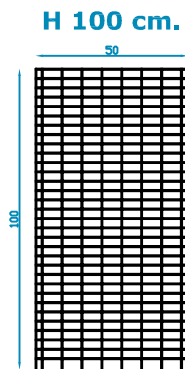

ECOBIX THIN

alambre galvanizado Ø 4 mm - malla 66 x 33 mm

Lados largos h. 100 cm.

Lados largos h. 50 cm.

Cabezas