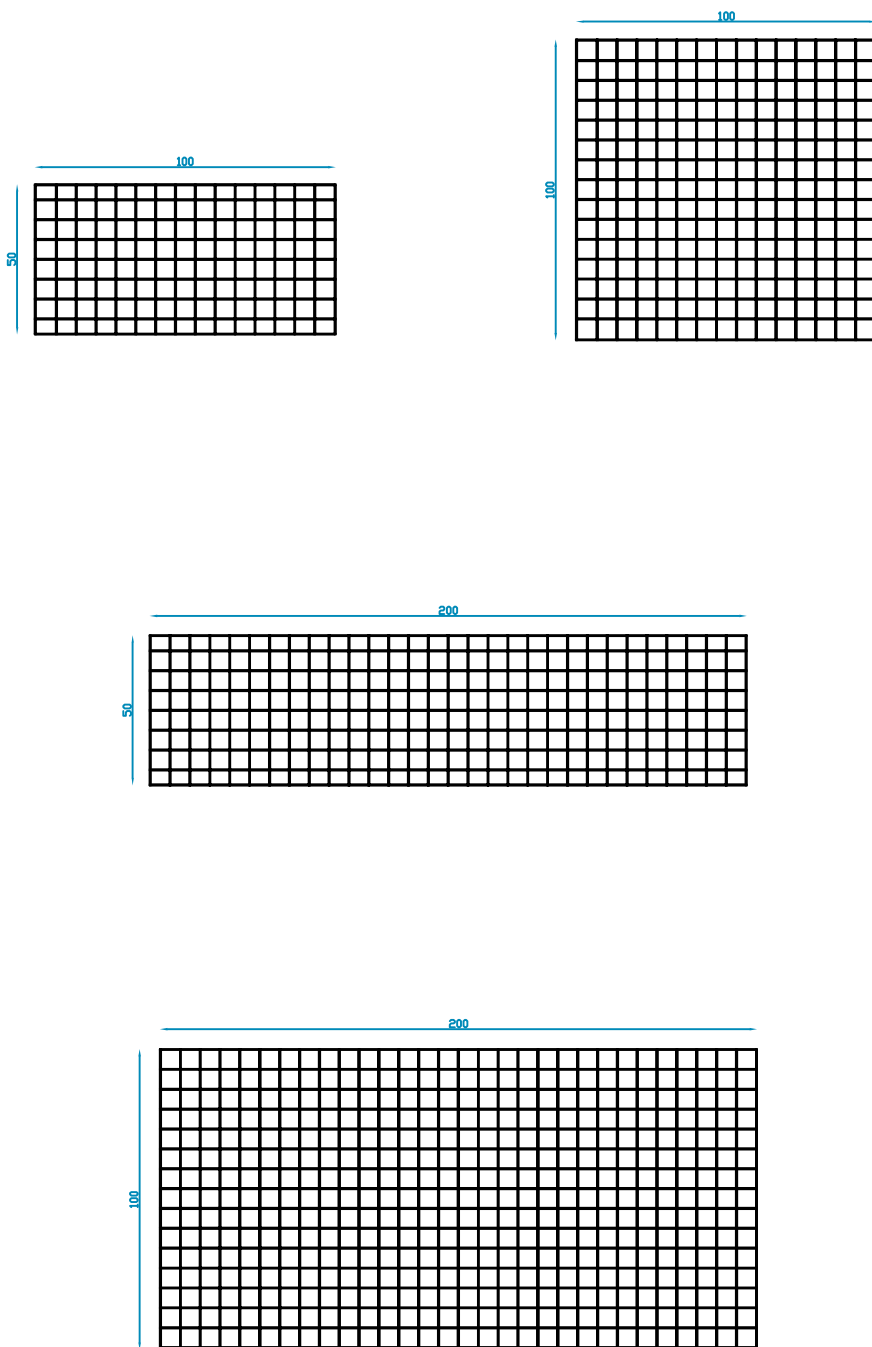

ECOBIX THIN

alambre galvanizado Ø 4 mm - malla 66 x 66 mm

Piso y cubierta