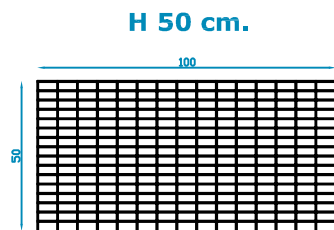

ECOBIX THIN

alambre galvanizado Ø 4 mm - malla 66 x 33 mm

Lados largos h. 100 cm.

Lados largos h. 50 cm.

Cabezas