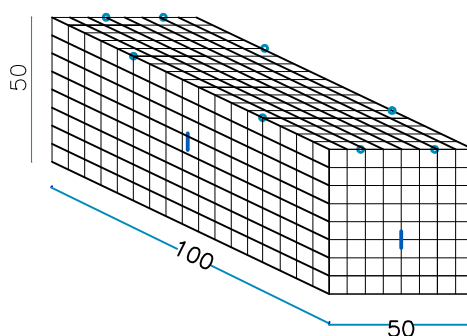

nr. 2 pz. cabezas
50 x H.100 cm

nr. 2 pz. piso - cubierta
100 x 50 cm

nr. 8 anillos de cierre

nr. 2 tirantes internos L. 100 cm.

nr. 2 tirantes internos L. 50 cm.

PESO DEL GAVIÓN VACÍO

15 KG

GAVIÓN 100 x 50 x 50 cm

alambre galvanizado diám. 4 mm - malla 66 x 66 mm

nr. 2 pz. lados largos
100 x H. 50 cm

nr. 2 pz. cabezas
50 x H. 50 cm

nr. 2 pz. piso - cubierta
100 x 50 cm

nr. 8 anillos de cierre

nr. 1 tirantes internos L. 100 cm.

nr. 1 tirantes internos L. 50 cm.

PESO DEL GAVIÓN VACÍO

12 KG

GAVIÓN 150 x 100 x 100 cm

alambre galvanizado diám. 4 mm - malla 66 x 66 mm

nr. 2 pz. lados largos
150 x H. 100 cm

nr. 2 pz. cabezas
100 x H. 100 cm