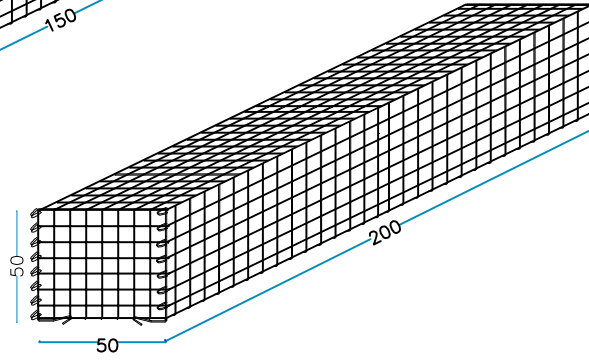

CATÁLOGO GAVIÓNES

LONGITUD x ANCHO x ALTURA

de 100 x 100 x 100 cm

de 100 x 100 x 50 cm

de 100 x 50 x 100 cm

de 100 x 50 x 50 cm

de 150 x 100 x 100 cm

de 150 x 100 x 50 cm

de 150 x 50 x 100 cm

de 150 x 50 x 50 cm

de 200 x 100 x 100 cm

de 200 x 100 x 50 cm

de 200 x 50 x 100 cm

de 200 x 50 x 50 cm

**METALLURGICA
LEDRENSE**
soc.coop.

**LEDRO
STEEL ECOBOX®**

GAMA PROFUNDIDAD 50 cm

GAMA PROFUNDIDAD 100 cm

GAVIÓN 100 x 100 x 100 cm

alambre galvanizado diám. 4 mm - malla 66 x 66 mm

nr. 2 pz. lados largos
100 x H. 100 cm

nr. 2 pz. cabezas
100 x H.100 cm

nr. 2 pz. piso - cubierta
100 x 100 cm

nr. 8 anillos de cierre

nr. 4 tirantes internos L. 100 cm.

PESO DEL GAVIÓN VACÍO 22 KG

GAVIÓN 100 x 100 x 50 cm

alambre galvanizado diám. 4 mm - malla 66 x 66 mm

nr. 2 pz. lados largos
100 x H. 50 cm

nr. 2 pz. cabezas
100 x H.50 cm