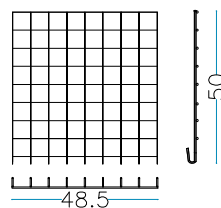

CATÁLOGO GAVIÓNES

LONGITUD x ANCHO x ALTURA

de 100 x 100 x 100 cm

de 100 x 100 x 50 cm

de 100 x 50 x 100 cm

de 100 x 50 x 50 cm

de 150 x 100 x 100 cm

de 150 x 100 x 50 cm

nr. 2 pz. cabezas
50 x H.100 cm

nr. 2 pz. piso - cubierta
100 x 50 cm

nr. 8 anillos de cierre

nr. 2 tirantes internos L. 100 cm.

nr. 2 tirantes internos L. 50 cm.

PESO DEL GAVIÓN VACÍO

15 KG

GAVIÓN 100 x 50 x 50 cm

alambre galvanizado diám. 4 mm - malla 66 x 66 mm

nr. 2 pz. lados largos
100 x H. 50 cm

nr. 2 pz. cabezas
50 x H. 50 cm

nr. 2 pz. piso - cubierta
100 x 50 cm

nr. 8 anillos de cierre

nr. 1 tirantes internos L. 100 cm.