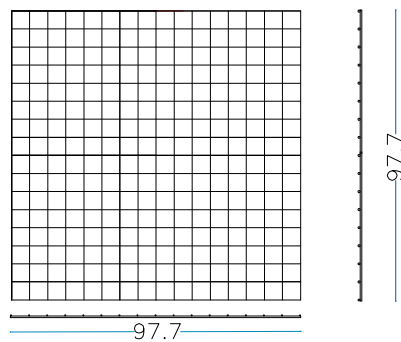

nr. 2 pz. piso - cubierta
100 x 100 cm