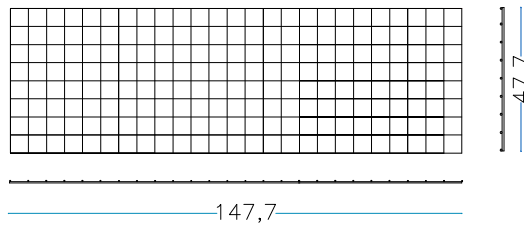

GAVIÓN 150 x 50 x 100 cm

alambre galvanizado diám. 4 mm - malla 66 x 66 mm

nr. 2 pz. lados largos
150 x H. 100 cm

nr. 2 pz. cabezas
50 x H.100 cm

nr. 2 pz. piso - cubierta
150 x 100 cm

nr. 4 tirantes internos L. 50 cm.

nr. 2 tirantes internos L. 150 cm.

PESO DEL GAVIÓN VACÍO

21 KG

GAVIÓN 150 x 50 x 50 cm

alambre galvanizado diám. 4 mm - malla 66 x 66 mm

nr. 2 pz. lados largos
150 x H. 50 cm

nr. 2 pz. cabezas
50 x H.50 cm

nr. 2 pz. piso - cubierta
150 x 100 cm