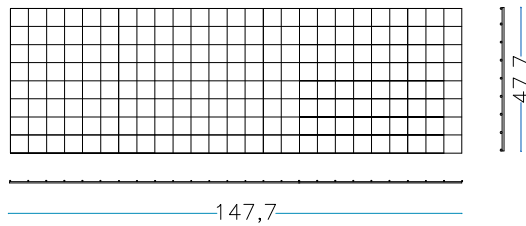

nr. 2 pz. lados largos
150 x H. 50 cm

nr. 2 pz. cabezas
100 x H.50 cm

nr. 2 pz. piso - cubierta
150 x 100 cm

nr. 2 tirantes internos L. 100 cm.

nr. 1 tirantes internos L. 150 cm.

PESO DEL GAVIÓN VACÍO

21 KG

GAVIÓN 150 x 50 x 100 cm

alambre galvanizado diám. 4 mm - malla 66 x 66 mm

nr. 2 pz. lados largos
150 x H. 100 cm

nr. 2 pz. cabezas
50 x H.100 cm

nr. 2 pz. piso - cubierta
150 x 100 cm

nr. 4 tirantes internos L. 50 cm.