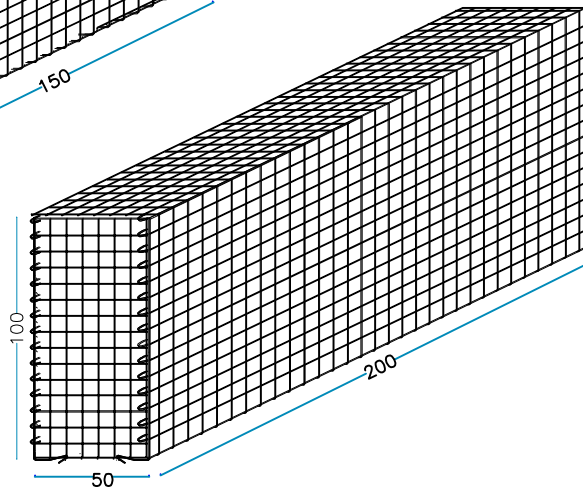

CATÁLOGO GAVIÓNES

LONGITUD x ANCHO x ALTURA

de 100 x 100 x 100 cm

de 100 x 100 x 50 cm

de 100 x 50 x 100 cm

de 100 x 50 x 50 cm

de 150 x 100 x 100 cm

de 150 x 100 x 50 cm

de 150 x 50 x 100 cm

de 150 x 50 x 50 cm

de 200 x 100 x 100 cm

de 200 x 100 x 50 cm

de 200 x 50 x 100 cm

de 200 x 50 x 50 cm

**METALLURGICA
LEDRENSE**
soc.coop.

**LEDRO
STEEL ECOBOX®**

GAMA PROFUNDIDAD 50 cm

GAMA PROFUNDIDAD 100 cm

GAVIÓN 100 x 100 x 100 cm

alambre galvanizado diám. 4 mm - malla 66 x 66 mm

nr. 2 pz. lados largos
100 x H. 100 cm

nr. 2 pz. cabezas
100 x H.100 cm

nr. 2 pz. piso - cubierta
100 x 100 cm

nr. 8 anillos de cierre

nr. 4 tirantes internos L. 100 cm.

PESO DEL GAVIÓN VACÍO 22 KG

GAVIÓN 100 x 100 x 50 cm

alambre galvanizado diám. 4 mm - malla 66 x 66 mm

nr. 2 pz. lados largos
100 x H. 50 cm

nr. 2 pz. cabezas
100 x H.50 cm