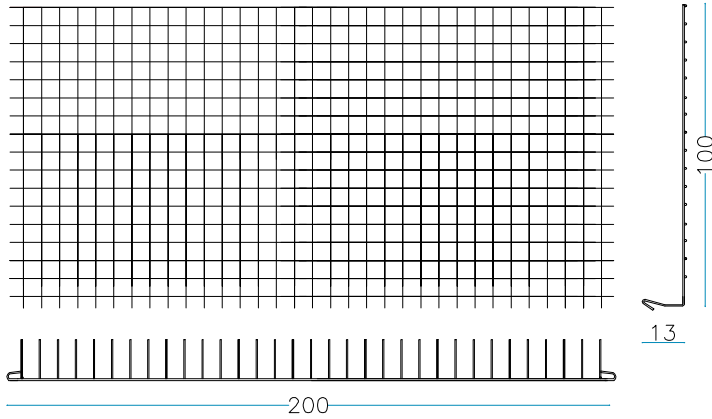

nr. 2 pz. lados largos
200 x H. 50 cm

nr. 2 pz. cabezas
100 x H.50 cm

nr. 2 pz. piso - cubierta
200 x 100 cm

nr. 3 tirantes internos L. 100 cm.

nr. 1 tirantes internos L. 200 cm.

PESO DEL GAVIÓN VACÍO

26 KG

GAVIÓN 200 x 50 x 100 cm

alambre galvanizado diám. 4 mm - malla 66 x 66 mm

nr. 2 pz. lados largos
200 x H. 100 cm

nr. 2 pz. cabezas
50 x H.100 cm

nr. 2 pz. piso - cubierta
200 x 50 cm

nr. 6 tirantes internos L. 50 cm.