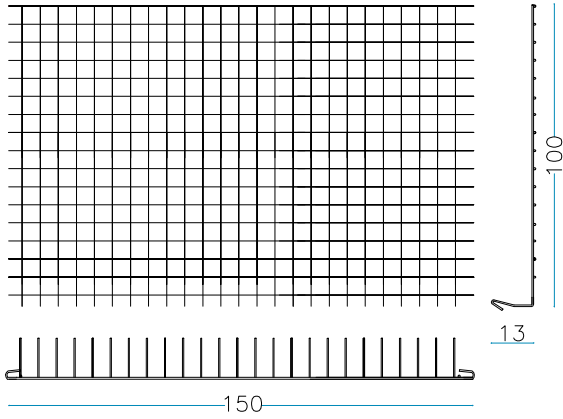

nr. 1 tirantes internos L. 50 cm.

PESO DEL GAVIÓN VACÍO

12 KG

GAVIÓN 150 x 100 x 100 cm

alambre galvanizado diám. 4 mm - malla 66 x 66 mm

nr. 2 pz. lados largos
150 x H. 100 cm

nr. 2 pz. cabezas
100 x H. 100 cm