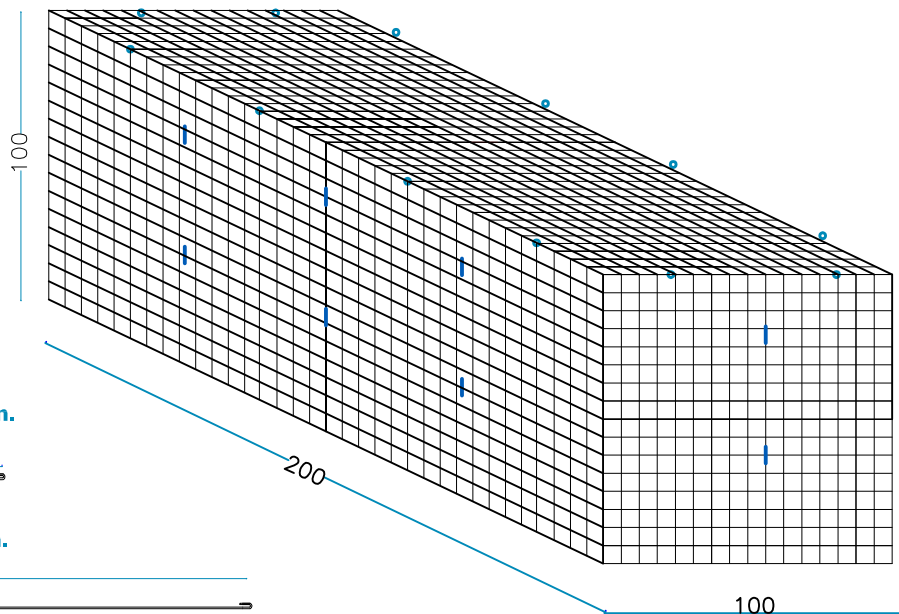

nr. 2 tirantes internos L. 50 cm.

nr. 1 tirantes internos L. 150 cm.

PESO DEL GAVIÓN VACÍO

15 KG

GAVIÓN 200 x 100 x 100 cm

alambre galvanizado diám. 4 mm - malla 66 x 66 mm

nr. 2 pz. lados largos
200 x H. 100 cm

nr. 2 pz. cabezas
100 x H.100 cm

nr. 2 pz. piso - cubierta
200 x 100 cm

nr. 6 tirantes internos L. 100 cm.

nr. 2 tirantes internos L. 200 cm.

PESO DEL GAVIÓN VACÍO

35 KG

GAVIÓN 200 x 100 x 50 cm

alambre galvanizado diám. 4 mm - malla 66 x 66 mm