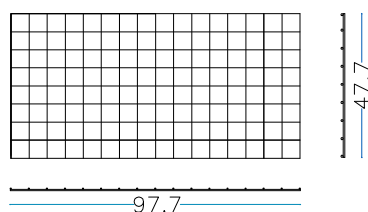

alambre galvanizado diám. 4 mm - malla 66 x 66 mm

nr. 2 pz. lados largos
100 x H. 50 cm

nr. 2 pz. cabezas
50 x H. 50 cm

nr. 2 pz. piso - cubierta
100 x 50 cm

nr. 8 anillos de cierre

nr. 1 tirantes internos L. 100 cm.