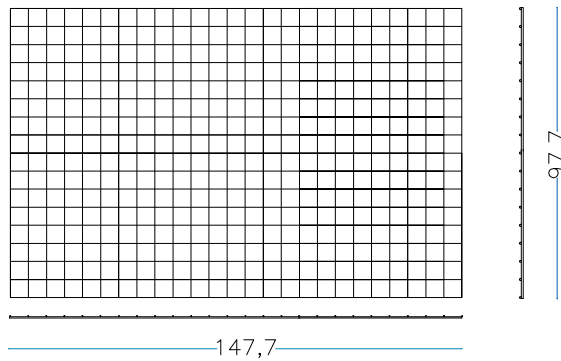

nr. 2 pz. piso - cubierta
150 x 100 cm