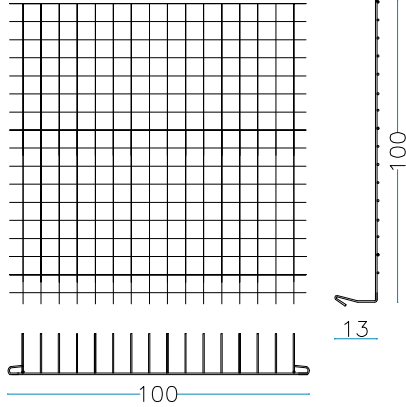

CATÁLOGO GAVIÓNES

LONGITUD x ANCHO x ALTURA

de 100 x 100 x 100 cm

de 100 x 100 x 50 cm

de 100 x 50 x 100 cm

de 100 x 50 x 50 cm

de 150 x 100 x 100 cm

de 150 x 100 x 50 cm

de 150 x 50 x 100 cm

de 150 x 50 x 50 cm

de 200 x 100 x 100 cm

de 200 x 100 x 50 cm

de 200 x 50 x 100 cm

de 200 x 50 x 50 cm

**METALLURGICA
LEDRENSE**
soc.coop.

**LEDRO
STEEL ECOBOX®**

GAMA PROFUNDIDAD 50 cm

GAMA PROFUNDIDAD 100 cm

GAVIÓN 100 x 100 x 100 cm

alambre galvanizado diám. 4 mm - malla 66 x 66 mm

nr. 2 pz. lados largos
100 x H. 100 cm

nr. 2 pz. cabezas
100 x H.100 cm

nr. 2 pz. piso - cubierta
100 x 100 cm

nr. 8 anillos de cierre

nr. 4 tirantes internos L. 100 cm.

PESO DEL GAVIÓN VACÍO 22 KG

GAVIÓN 100 x 100 x 50 cm

alambre galvanizado diám. 4 mm - malla 66 x 66 mm

nr. 2 pz. lados largos
100 x H. 50 cm

nr. 2 pz. cabezas
100 x H.50 cm