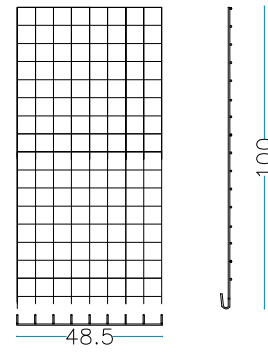

CATÁLOGO GAVIÓNES

LONGITUD x ANCHO x ALTURA

de 100 x 100 x 100 cm

de 100 x 100 x 50 cm

de 100 x 50 x 100 cm

de 100 x 50 x 50 cm

de 150 x 100 x 100 cm

de 150 x 100 x 50 cm

nr. 2 pz. cabezas
100 x H.100 cm

nr. 2 pz. piso - cubierta
200 x 100 cm

nr. 6 tirantes internos L. 100 cm.

nr. 2 tirantes internos L. 200 cm.

PESO DEL GAVIÓN VACÍO

35 KG

GAVIÓN 200 x 100 x 50 cm

alambre galvanizado diám. 4 mm - malla 66 x 66 mm

nr. 2 pz. lados largos
200 x H. 50 cm

nr. 2 pz. cabezas
100 x H.50 cm

nr. 2 pz. piso - cubierta
200 x 100 cm

nr. 3 tirantes internos L. 100 cm.

nr. 1 tirantes internos L. 200 cm.

PESO DEL GAVIÓN VACÍO

26 KG

GAVIÓN 200 x 50 x 100 cm

alambre galvanizado diám. 4 mm - malla 66 x 66 mm

nr. 2 pz. lados largos
200 x H. 100 cm

nr. 2 pz. cabezas
50 x H.100 cm

nr. 2 pz. piso - cubierta
200 x 50 cm

nr. 6 tirantes internos L. 50 cm.