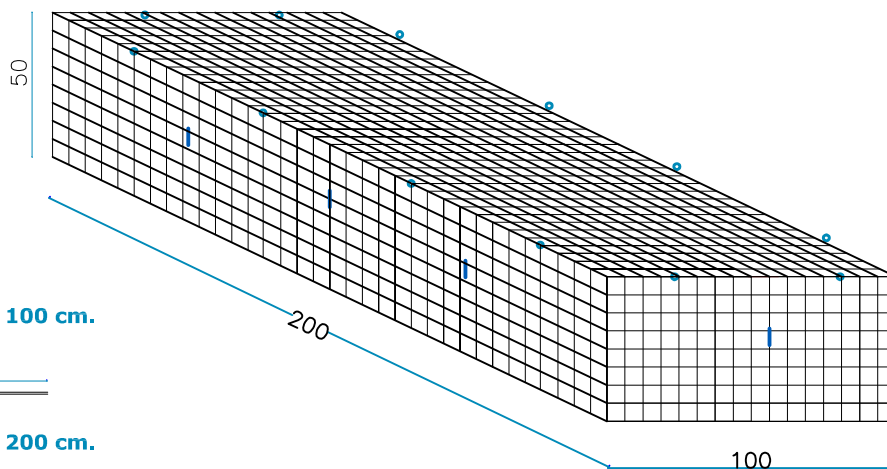

nr. 2 pz. cabezas
100 x H.100 cm

nr. 2 pz. piso - cubierta
200 x 100 cm

nr. 6 tirantes internos L. 100 cm.

nr. 2 tirantes internos L. 200 cm.

PESO DEL GAVIÓN VACÍO

35 KG

GAVIÓN 200 x 100 x 50 cm

alambre galvanizado diám. 4 mm - malla 66 x 66 mm

nr. 2 pz. lados largos
200 x H. 50 cm

nr. 2 pz. cabezas
100 x H.50 cm

nr. 2 pz. piso - cubierta
200 x 100 cm

nr. 3 tirantes internos L. 100 cm.

nr. 1 tirantes internos L. 200 cm.

PESO DEL GAVIÓN VACÍO

26 KG

GAVIÓN 200 x 50 x 100 cm

alambre galvanizado diám. 4 mm - malla 66 x 66 mm

nr. 2 pz. lados largos
200 x H. 100 cm

nr. 2 pz. cabezas
50 x H.100 cm

nr. 2 pz. piso - cubierta
200 x 50 cm

nr. 6 tirantes internos L. 50 cm.