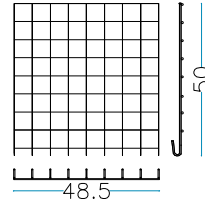

GAVIÓN 200 x 50 x 100 cm

alambre galvanizado diám. 4 mm - malla 66 x 66 mm

nr. 2 pz. lados largos
200 x H. 100 cm

nr. 2 pz. cabezas
50 x H.100 cm

nr. 2 pz. piso - cubierta
200 x 50 cm

nr. 6 tirantes internos L. 50 cm.

nr. 2 tirantes internos L. 200 cm.

PESO DEL GAVIÓN VACÍO

26 KG

GAVIÓN 200 x 50 x 50 cm

alambre galvanizado diám. 4 mm - malla 66 x 66 mm

nr. 2 pz. lados largos
200 x H. 50 cm

nr. 2 pz. cabezas
50 x H.50 cm

nr. 2 pz. piso - cubierta
200 x 50 cm