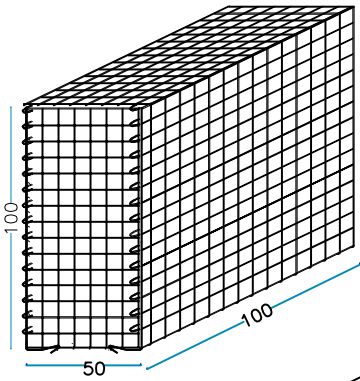

CATÁLOGO GAVIÓNES

LONGITUD x ANCHO x ALTURA

de 100 x 100 x 100 cm

de 100 x 100 x 50 cm

de 100 x 50 x 100 cm

de 100 x 50 x 50 cm

de 150 x 100 x 100 cm

de 150 x 100 x 50 cm

de 150 x 50 x 100 cm

de 150 x 50 x 50 cm

de 200 x 100 x 100 cm

de 200 x 100 x 50 cm

de 200 x 50 x 100 cm

de 200 x 50 x 50 cm

**METALLURGICA
LEDRENSE**
soc.coop.

**LEDRO
STEEL ECOBOX®**

GAMA PROFUNDIDAD 50 cm

GAMA PROFUNDIDAD 100 cm

GAVIÓN 100 x 100 x 100 cm

alambre galvanizado diám. 4 mm - malla 66 x 66 mm

nr. 2 pz. lados largos
100 x H. 100 cm

nr. 2 pz. cabezas
100 x H.100 cm

nr. 2 pz. piso - cubierta
100 x 100 cm

nr. 8 anillos de cierre

nr. 4 tirantes internos L. 100 cm.

PESO DEL GAVIÓN VACÍO 22 KG

GAVIÓN 100 x 100 x 50 cm

alambre galvanizado diám. 4 mm - malla 66 x 66 mm

nr. 2 pz. lados largos
100 x H. 50 cm

nr. 2 pz. cabezas
100 x H.50 cm