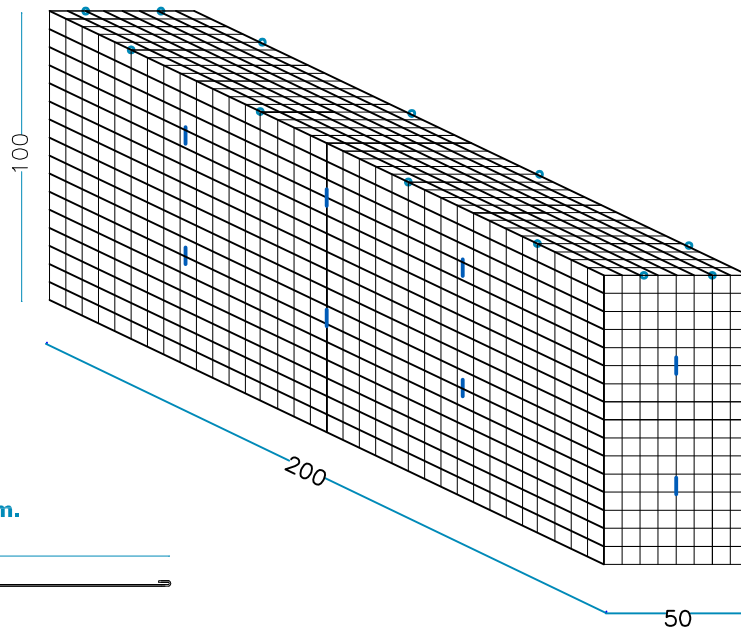

GAVIÓN 200 x 50 x 100 cm

alambre galvanizado diám. 4 mm - malla 66 x 66 mm

nr. 2 pz. lados largos
200 x H. 100 cm

nr. 2 pz. cabezas
50 x H.100 cm

nr. 2 pz. piso - cubierta
200 x 50 cm

nr. 6 tirantes internos L. 50 cm.

nr. 2 tirantes internos L. 200 cm.

PESO DEL GAVIÓN VACÍO

26 KG

GAVIÓN 200 x 50 x 50 cm

alambre galvanizado diám. 4 mm - malla 66 x 66 mm

nr. 2 pz. lados largos
200 x H. 50 cm

nr. 2 pz. cabezas
50 x H.50 cm

nr. 2 pz. piso - cubierta
200 x 50 cm