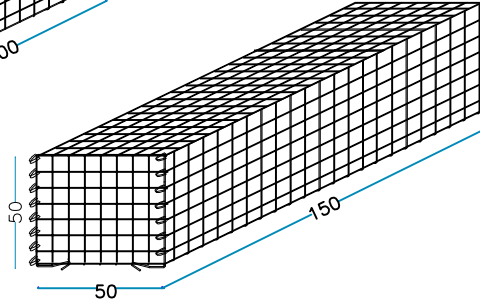

CATÁLOGO GAVIÓNES

LONGITUD x ANCHO x ALTURA

de 100 x 100 x 100 cm

de 100 x 100 x 50 cm

de 100 x 50 x 100 cm

de 100 x 50 x 50 cm

de 150 x 100 x 100 cm

de 150 x 100 x 50 cm

de 150 x 50 x 100 cm

de 150 x 50 x 50 cm

de 200 x 100 x 100 cm

de 200 x 100 x 50 cm

de 200 x 50 x 100 cm

de 200 x 50 x 50 cm

**METALLURGICA
LEDRENSE**
soc.coop.

**LEDRO
STEEL ECOBOX®**

GAMA PROFUNDIDAD 50 cm

GAMA PROFUNDIDAD 100 cm

GAVIÓN 100 x 100 x 100 cm

alambre galvanizado diám. 4 mm - malla 66 x 66 mm

nr. 2 pz. lados largos
100 x H. 100 cm

nr. 2 pz. cabezas
100 x H.100 cm

nr. 2 pz. piso - cubierta
100 x 100 cm

nr. 8 anillos de cierre

nr. 4 tirantes internos L. 100 cm.

PESO DEL GAVIÓN VACÍO 22 KG

GAVIÓN 100 x 100 x 50 cm

alambre galvanizado diám. 4 mm - malla 66 x 66 mm

nr. 2 pz. lados largos
100 x H. 50 cm

nr. 2 pz. cabezas
100 x H.50 cm