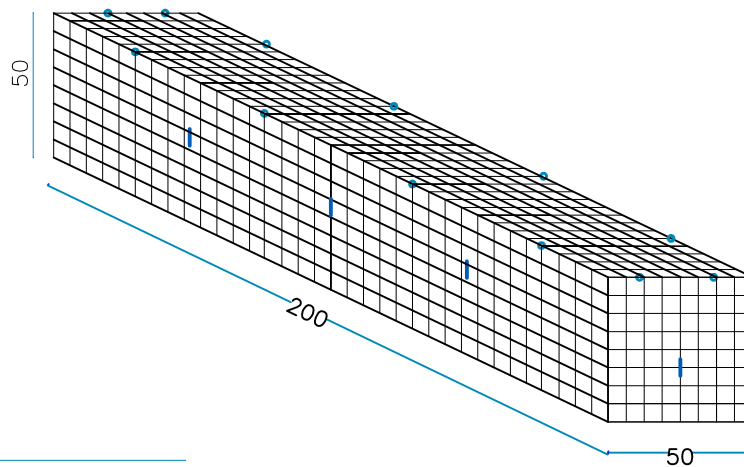

nr. 3 tirantes internos L. 50 cm.

nr. 1 tirantes internos L. 200 cm.

PESO DEL GAVIÓN VACÍO

18 KG