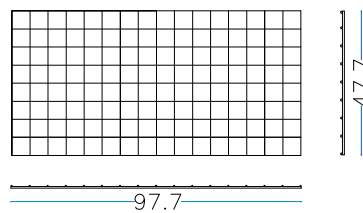

nr. 2 pz. piso - cubierta
100 x 50 cm