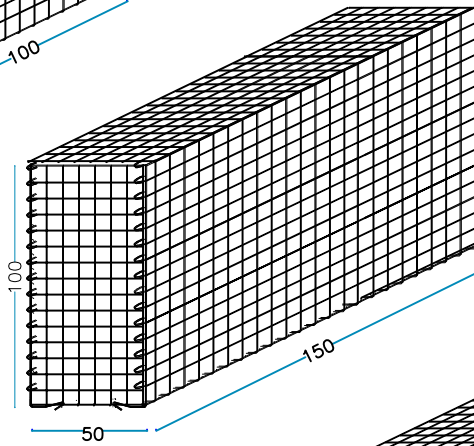

CATÁLOGO GAVIÓNES

LONGITUD x ANCHO x ALTURA

de 100 x 100 x 100 cm

de 100 x 100 x 50 cm

de 100 x 50 x 100 cm

de 100 x 50 x 50 cm

de 150 x 100 x 100 cm

de 150 x 100 x 50 cm

de 150 x 50 x 100 cm

de 150 x 50 x 50 cm

de 200 x 100 x 100 cm

de 200 x 100 x 50 cm

de 200 x 50 x 100 cm

de 200 x 50 x 50 cm

**METALLURGICA
LEDRENSE**
soc.coop.

**LEDRO
STEEL ECOBOX®**

GAMA PROFUNDIDAD 50 cm

GAMA PROFUNDIDAD 100 cm

GAVIÓN 100 x 100 x 100 cm

alambre galvanizado diám. 4 mm - malla 66 x 66 mm

nr. 2 pz. lados largos
100 x H. 100 cm

nr. 2 pz. cabezas
100 x H.100 cm

nr. 2 pz. piso - cubierta
100 x 100 cm

nr. 8 anillos de cierre

nr. 4 tirantes internos L. 100 cm.

PESO DEL GAVIÓN VACÍO 22 KG

GAVIÓN 100 x 100 x 50 cm

alambre galvanizado diám. 4 mm - malla 66 x 66 mm

nr. 2 pz. lados largos
100 x H. 50 cm

nr. 2 pz. cabezas
100 x H.50 cm