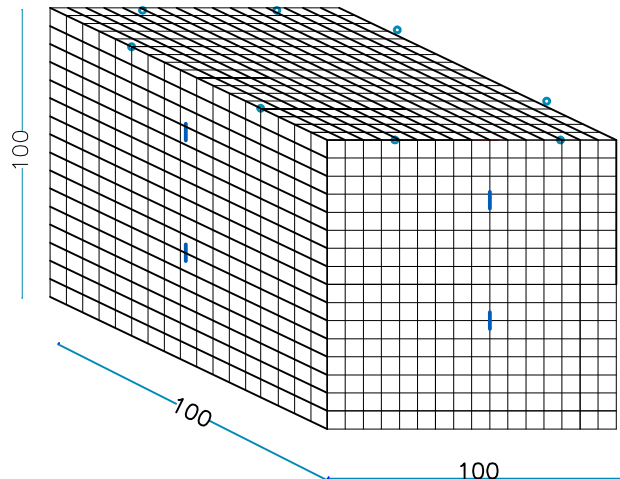

CATÁLOGO GAVIÓNES

LONGITUD x ANCHO x ALTURA

de 100 x 100 x 100 cm

de 100 x 100 x 50 cm

de 100 x 50 x 100 cm

de 100 x 50 x 50 cm

de 150 x 100 x 100 cm

de 150 x 100 x 50 cm

de 150 x 50 x 100 cm

de 150 x 50 x 50 cm

de 200 x 100 x 100 cm

de 200 x 100 x 50 cm

de 200 x 50 x 100 cm

de 200 x 50 x 50 cm

**METALLURGICA
LEDRENSE**
soc.coop.

**LEDRO
STEEL ECOBOX®**

GAMA PROFUNDIDAD 50 cm

GAMA PROFUNDIDAD 100 cm

GAVIÓN 100 x 100 x 100 cm

alambre galvanizado diám. 4 mm - malla 66 x 66 mm

nr. 2 pz. lados largos
100 x H. 100 cm

nr. 2 pz. cabezas
100 x H.100 cm

nr. 2 pz. piso - cubierta
100 x 100 cm

nr. 8 anillos de cierre

nr. 4 tirantes internos L. 100 cm.

PESO DEL GAVIÓN VACÍO 22 KG

GAVIÓN 100 x 100 x 50 cm

alambre galvanizado diám. 4 mm - malla 66 x 66 mm

nr. 2 pz. lados largos
100 x H. 50 cm

nr. 2 pz. cabezas
100 x H.50 cm