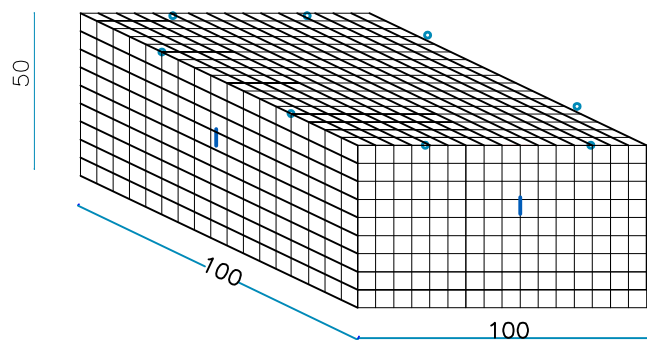

de 150 x 50 x 100 cm

de 150 x 50 x 50 cm

de 200 x 100 x 100 cm

de 200 x 100 x 50 cm

de 200 x 50 x 100 cm

de 200 x 50 x 50 cm

**METALLURGICA
LEDRENSE**
soc.coop.

**LEDRO
STEEL ECOBOX®**

GAMA PROFUNDIDAD 50 cm

GAMA PROFUNDIDAD 100 cm

GAVIÓN 100 x 100 x 100 cm

alambre galvanizado diám. 4 mm - malla 66 x 66 mm

nr. 2 pz. lados largos
100 x H. 100 cm

nr. 2 pz. cabezas
100 x H.100 cm

nr. 2 pz. piso - cubierta
100 x 100 cm

nr. 8 anillos de cierre

nr. 4 tirantes internos L. 100 cm.

PESO DEL GAVIÓN VACÍO 22 KG

GAVIÓN 100 x 100 x 50 cm

alambre galvanizado diám. 4 mm - malla 66 x 66 mm

nr. 2 pz. lados largos
100 x H. 50 cm

nr. 2 pz. cabezas
100 x H.50 cm

nr. 2 pz. piso - cubierta
100 x 100 cm

nr. 8 anillos de cierre

nr. 2 tirantes internos L. 100 cm.

PESO DEL GAVIÓN VACÍO

15 KG

GAVIÓN 100 x 50 x 100 cm

alambre galvanizado diám. 4 mm - malla 66 x 66 mm

nr. 2 pz. lados largos
100 x H. 100 cm