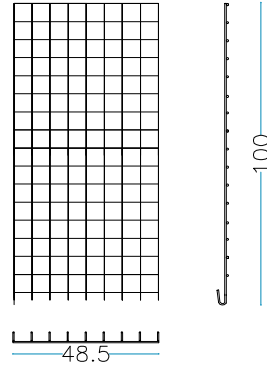

CATÁLOGO GAVIÓNES

LONGITUD x ANCHO x ALTURA

de 100 x 100 x 100 cm

de 100 x 100 x 50 cm

de 100 x 50 x 100 cm

de 100 x 50 x 50 cm

de 150 x 100 x 100 cm

de 150 x 100 x 50 cm

nr. 2 pz. piso - cubierta
150 x 100 cm

nr. 4 tirantes internos L. 100 cm.

nr. 2 tirantes internos L. 150 cm.

PESO DEL GAVIÓN VACÍO

29 KG

GAVIÓN 150 x 100 x 50 cm

alambre galvanizado diám. 4 mm - malla 66 x 66 mm

nr. 2 pz. lados largos
150 x H. 50 cm

nr. 2 pz. cabezas
100 x H.50 cm

nr. 2 pz. piso - cubierta
150 x 100 cm

nr. 2 tirantes internos L. 100 cm.

nr. 1 tirantes internos L. 150 cm.

PESO DEL GAVIÓN VACÍO

21 KG

GAVIÓN 150 x 50 x 100 cm

alambre galvanizado diám. 4 mm - malla 66 x 66 mm

nr. 2 pz. lados largos
150 x H. 100 cm

nr. 2 pz. cabezas
50 x H.100 cm

nr. 2 pz. piso - cubierta
150 x 100 cm

nr. 4 tirantes internos L. 50 cm.