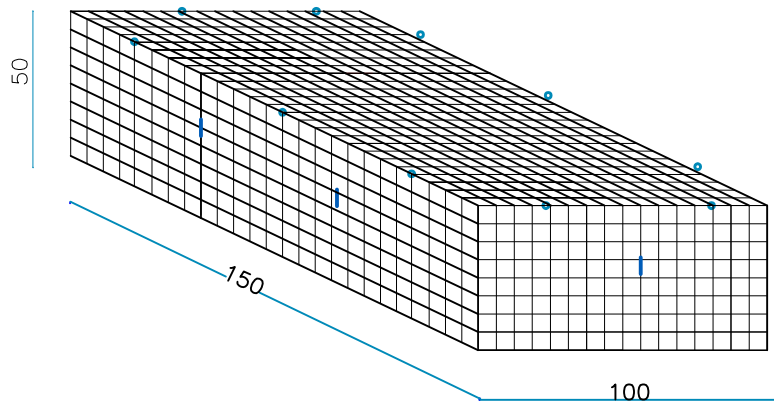

nr. 2 pz. lados largos
150 x H. 50 cm

nr. 2 pz. cabezas
100 x H.50 cm

nr. 2 pz. piso - cubierta
150 x 100 cm

nr. 2 tirantes internos L. 100 cm.

nr. 1 tirantes internos L. 150 cm.

PESO DEL GAVIÓN VACÍO

21 KG

GAVIÓN 150 x 50 x 100 cm

alambre galvanizado diám. 4 mm - malla 66 x 66 mm

nr. 2 pz. lados largos
150 x H. 100 cm

nr. 2 pz. cabezas
50 x H.100 cm

nr. 2 pz. piso - cubierta
150 x 100 cm

nr. 4 tirantes internos L. 50 cm.