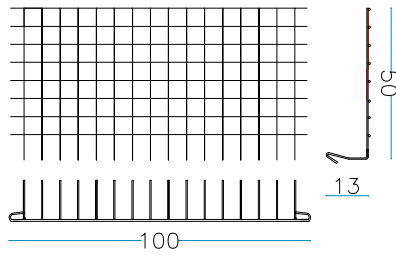

CATÁLOGO GAVIÓNES

LONGITUD x ANCHO x ALTURA

de 100 x 100 x 100 cm

de 100 x 100 x 50 cm

de 100 x 50 x 100 cm

de 100 x 50 x 50 cm

de 150 x 100 x 100 cm

de 150 x 100 x 50 cm

nr. 8 anillos de cierre

nr. 4 tirantes internos L. 100 cm.

PESO DEL GAVIÓN VACÍO 22 KG

GAVIÓN 100 x 100 x 50 cm

alambre galvanizado diám. 4 mm - malla 66 x 66 mm

nr. 2 pz. lados largos
100 x H. 50 cm

nr. 2 pz. cabezas
100 x H.50 cm