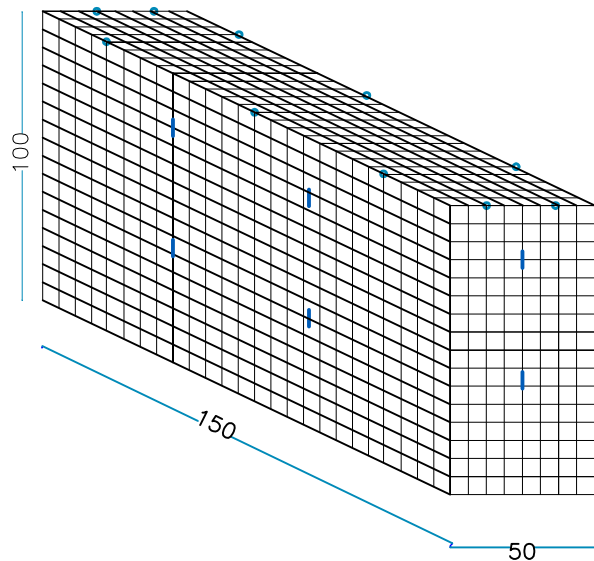

nr. 2 pz. lados largos
150 x H. 50 cm

nr. 2 pz. cabezas
100 x H.50 cm

nr. 2 pz. piso - cubierta
150 x 100 cm

nr. 2 tirantes internos L. 100 cm.

nr. 1 tirantes internos L. 150 cm.

PESO DEL GAVIÓN VACÍO

21 KG

GAVIÓN 150 x 50 x 100 cm

alambre galvanizado diám. 4 mm - malla 66 x 66 mm

nr. 2 pz. lados largos
150 x H. 100 cm

nr. 2 pz. cabezas
50 x H.100 cm

nr. 2 pz. piso - cubierta
150 x 100 cm

nr. 4 tirantes internos L. 50 cm.

nr. 2 tirantes internos L. 150 cm.

PESO DEL GAVIÓN VACÍO

21 KG

GAVIÓN 150 x 50 x 50 cm

alambre galvanizado diám. 4 mm - malla 66 x 66 mm

nr. 2 pz. lados largos
150 x H. 50 cm

nr. 2 pz. cabezas
50 x H.50 cm

nr. 2 pz. piso - cubierta
150 x 100 cm