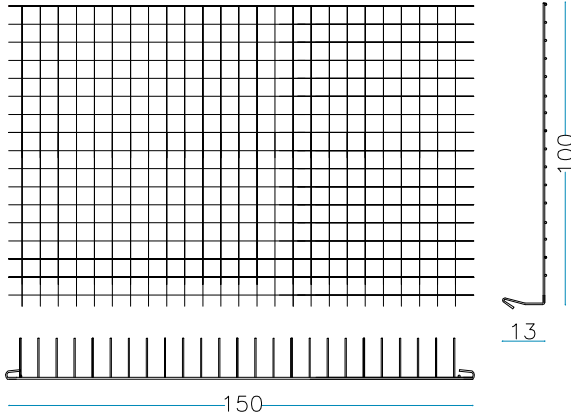

nr. 2 pz. lados largos
150 x H. 50 cm

nr. 2 pz. cabezas
100 x H.50 cm

nr. 2 pz. piso - cubierta
150 x 100 cm

nr. 2 tirantes internos L. 100 cm.

nr. 1 tirantes internos L. 150 cm.

PESO DEL GAVIÓN VACÍO

21 KG

GAVIÓN 150 x 50 x 100 cm

alambre galvanizado diám. 4 mm - malla 66 x 66 mm

nr. 2 pz. lados largos
150 x H. 100 cm

nr. 2 pz. cabezas
50 x H.100 cm

nr. 2 pz. piso - cubierta
150 x 100 cm

nr. 4 tirantes internos L. 50 cm.