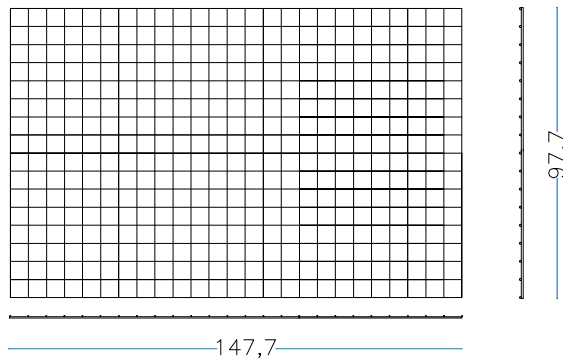

nr. 2 pz. piso - cubierta
150 x 100 cm