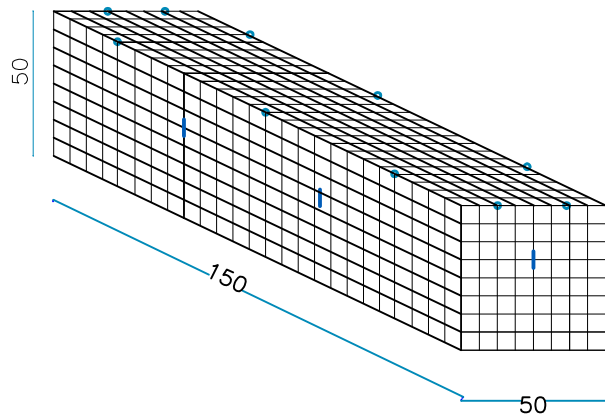

GAVIÓN 150 x 50 x 100 cm

alambre galvanizado diám. 4 mm - malla 66 x 66 mm

nr. 2 pz. lados largos
150 x H. 100 cm

nr. 2 pz. cabezas
50 x H.100 cm

nr. 2 pz. piso - cubierta
150 x 100 cm

nr. 4 tirantes internos L. 50 cm.

nr. 2 tirantes internos L. 150 cm.

PESO DEL GAVIÓN VACÍO

21 KG

GAVIÓN 150 x 50 x 50 cm

alambre galvanizado diám. 4 mm - malla 66 x 66 mm

nr. 2 pz. lados largos
150 x H. 50 cm

nr. 2 pz. cabezas
50 x H.50 cm

nr. 2 pz. piso - cubierta
150 x 100 cm

nr. 2 tirantes internos L. 50 cm.

nr. 1 tirantes internos L. 150 cm.

PESO DEL GAVIÓN VACÍO

15 KG

GAVIÓN 200 x 100 x 100 cm

alambre galvanizado diám. 4 mm - malla 66 x 66 mm

nr. 2 pz. lados largos
200 x H. 100 cm