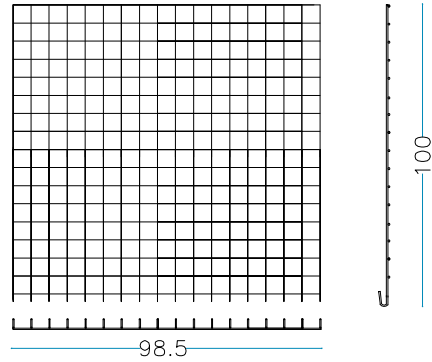

nr. 2 pz. cabezas
100 x H.100 cm