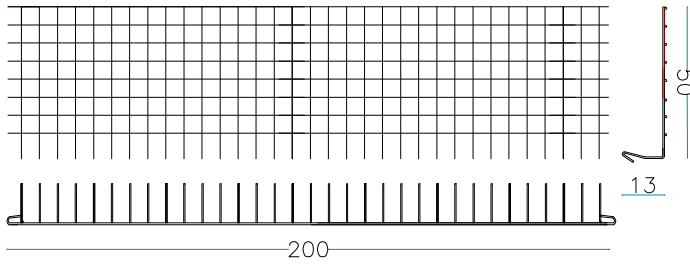

GAVIÓN 200 x 50 x 100 cm

alambre galvanizado diám. 4 mm - malla 66 x 66 mm

nr. 2 pz. lados largos
200 x H. 100 cm

nr. 2 pz. cabezas
50 x H.100 cm

nr. 2 pz. piso - cubierta
200 x 50 cm

nr. 6 tirantes internos L. 50 cm.

nr. 2 tirantes internos L. 200 cm.

PESO DEL GAVIÓN VACÍO

26 KG

GAVIÓN 200 x 50 x 50 cm

alambre galvanizado diám. 4 mm - malla 66 x 66 mm

nr. 2 pz. lados largos
200 x H. 50 cm

nr. 2 pz. cabezas
50 x H.50 cm

nr. 2 pz. piso - cubierta
200 x 50 cm