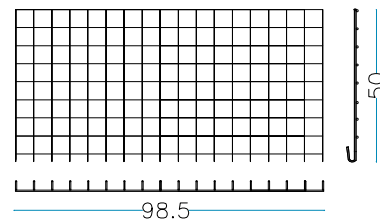

CATÁLOGO GAVIÓNES

LONGITUD x ANCHO x ALTURA

de 100 x 100 x 100 cm

de 100 x 100 x 50 cm

de 100 x 50 x 100 cm

de 100 x 50 x 50 cm

de 150 x 100 x 100 cm

de 150 x 100 x 50 cm

de 150 x 50 x 100 cm

de 150 x 50 x 50 cm

de 200 x 100 x 100 cm

de 200 x 100 x 50 cm

de 200 x 50 x 100 cm

de 200 x 50 x 50 cm

**METALLURGICA
LEDRENSE**
soc.coop.

**LEDRO
STEEL ECOBOX®**

nr. 8 anillos de cierre

nr. 4 tirantes internos L. 100 cm.

PESO DEL GAVIÓN VACÍO 22 KG

GAVIÓN 100 x 100 x 50 cm

alambre galvanizado diám. 4 mm - malla 66 x 66 mm

nr. 2 pz. lados largos
100 x H. 50 cm

nr. 2 pz. cabezas
100 x H.50 cm