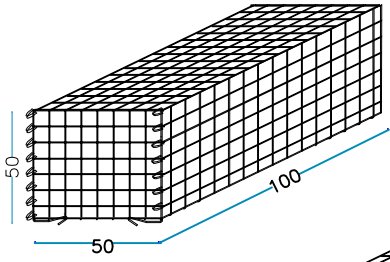

CATÁLOGO GAVIÓNES

LONGITUD x ANCHO x ALTURA

de 100 x 100 x 100 cm

de 100 x 100 x 50 cm

de 100 x 50 x 100 cm

de 100 x 50 x 50 cm

de 150 x 100 x 100 cm

de 150 x 100 x 50 cm

de 150 x 50 x 100 cm

de 150 x 50 x 50 cm

de 200 x 100 x 100 cm

de 200 x 100 x 50 cm

de 200 x 50 x 100 cm

de 200 x 50 x 50 cm

**METALLURGICA
LEDRENSE**
soc.coop.

**LEDRO
STEEL ECOBOX®**

GAMA PROFUNDIDAD 50 cm

GAMA PROFUNDIDAD 100 cm

GAVIÓN 100 x 100 x 100 cm

alambre galvanizado diám. 4 mm - malla 66 x 66 mm

nr. 2 pz. lados largos
100 x H. 100 cm

nr. 2 pz. cabezas
100 x H.100 cm

nr. 2 pz. piso - cubierta
100 x 100 cm

nr. 8 anillos de cierre

nr. 4 tirantes internos L. 100 cm.

PESO DEL GAVIÓN VACÍO 22 KG

GAVIÓN 100 x 100 x 50 cm

alambre galvanizado diám. 4 mm - malla 66 x 66 mm

nr. 2 pz. lados largos
100 x H. 50 cm

nr. 2 pz. cabezas
100 x H.50 cm