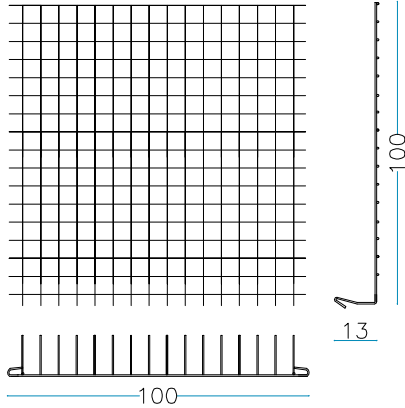

CATÁLOGO GAVIÓNES

LONGITUD x ANCHO x ALTURA

de 100 x 100 x 100 cm

de 100 x 100 x 50 cm

de 100 x 50 x 100 cm

de 100 x 50 x 50 cm

de 150 x 100 x 100 cm

de 150 x 100 x 50 cm

nr. 8 anillos de cierre

nr. 4 tirantes internos L. 100 cm.

PESO DEL GAVIÓN VACÍO 22 KG

GAVIÓN 100 x 100 x 50 cm

alambre galvanizado diám. 4 mm - malla 66 x 66 mm

nr. 2 pz. lados largos
100 x H. 50 cm

nr. 2 pz. cabezas
100 x H.50 cm

nr. 2 pz. piso - cubierta
100 x 100 cm

nr. 8 anillos de cierre

nr. 2 tirantes internos L. 100 cm.

PESO DEL GAVIÓN VACÍO

15 KG

GAVIÓN 100 x 50 x 100 cm

alambre galvanizado diám. 4 mm - malla 66 x 66 mm

nr. 2 pz. lados largos
100 x H. 100 cm

alambre galvanizado diám. 4 mm - malla 66 x 66 mm

nr. 2 pz. lados largos
100 x H. 50 cm

nr. 2 pz. cabezas
50 x H. 50 cm

nr. 2 pz. piso - cubierta
100 x 50 cm

nr. 8 anillos de cierre

nr. 1 tirantes internos L. 100 cm.