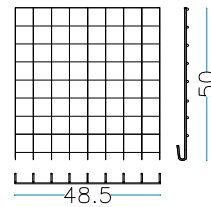

CATÁLOGO GAVIÓNES

LONGITUD x ANCHO x ALTURA

de 100 x 100 x 100 cm

de 100 x 100 x 50 cm

de 100 x 50 x 100 cm

de 100 x 50 x 50 cm

de 150 x 100 x 100 cm

de 150 x 100 x 50 cm

GAVIÓN 150 x 50 x 100 cm

alambre galvanizado diám. 4 mm - malla 66 x 66 mm

nr. 2 pz. lados largos
150 x H. 100 cm

nr. 2 pz. cabezas
50 x H.100 cm

nr. 2 pz. piso - cubierta
150 x 100 cm

nr. 4 tirantes internos L. 50 cm.

nr. 2 tirantes internos L. 150 cm.

PESO DEL GAVIÓN VACÍO

21 KG

GAVIÓN 150 x 50 x 50 cm

alambre galvanizado diám. 4 mm - malla 66 x 66 mm

nr. 2 pz. lados largos
150 x H. 50 cm

nr. 2 pz. cabezas
50 x H.50 cm

nr. 2 pz. piso - cubierta
150 x 100 cm

nr. 2 tirantes internos L. 50 cm.

nr. 1 tirantes internos L. 150 cm.

PESO DEL GAVIÓN VACÍO

15 KG

GAVIÓN 200 x 100 x 100 cm

alambre galvanizado diám. 4 mm - malla 66 x 66 mm

nr. 2 pz. lados largos
200 x H. 100 cm