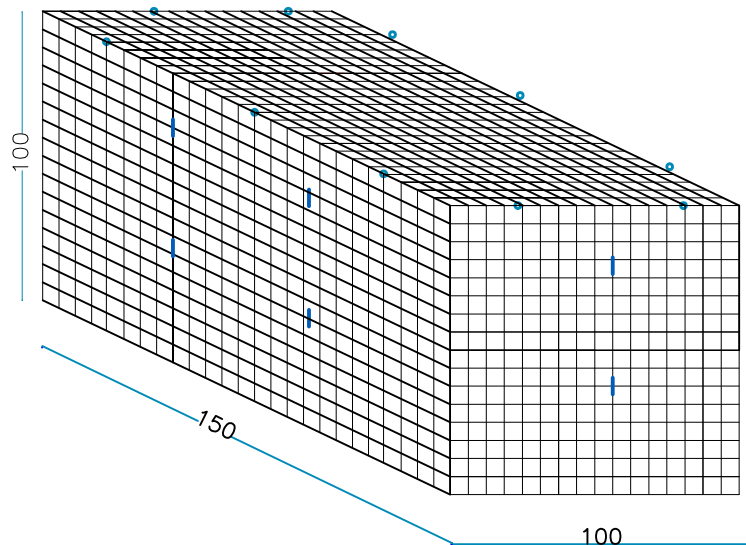

alambre galvanizado diám. 4 mm - malla 66 x 66 mm

nr. 2 pz. lados largos
100 x H. 50 cm

nr. 2 pz. cabezas
50 x H. 50 cm

nr. 2 pz. piso - cubierta
100 x 50 cm

nr. 8 anillos de cierre

nr. 1 tirantes internos L. 100 cm.

nr. 1 tirantes internos L. 50 cm.

PESO DEL GAVIÓN VACÍO

12 KG

GAVIÓN 150 x 100 x 100 cm

alambre galvanizado diám. 4 mm - malla 66 x 66 mm

nr. 2 pz. lados largos
150 x H. 100 cm

nr. 2 pz. cabezas
100 x H. 100 cm

nr. 2 pz. piso - cubierta
150 x 100 cm

nr. 4 tirantes internos L. 100 cm.

nr. 2 tirantes internos L. 150 cm.

PESO DEL GAVIÓN VACÍO

29 KG

GAVIÓN 150 x 100 x 50 cm

alambre galvanizado diám. 4 mm - malla 66 x 66 mm