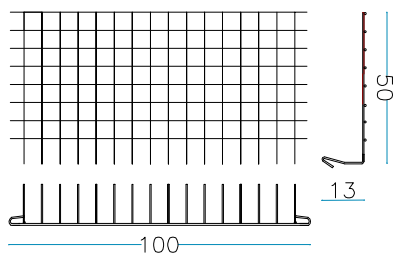

CATÁLOGO GAVIÓNES

LONGITUD x ANCHO x ALTURA

de 100 x 100 x 100 cm

de 100 x 100 x 50 cm

de 100 x 50 x 100 cm

de 100 x 50 x 50 cm

de 150 x 100 x 100 cm

de 150 x 100 x 50 cm

nr. 2 pz. cabezas
50 x H.100 cm

nr. 2 pz. piso - cubierta
100 x 50 cm

nr. 8 anillos de cierre

nr. 2 tirantes internos L. 100 cm.

nr. 2 tirantes internos L. 50 cm.

PESO DEL GAVIÓN VACÍO

15 KG

GAVIÓN 100 x 50 x 50 cm

alambre galvanizado diám. 4 mm - malla 66 x 66 mm

nr. 2 pz. lados largos
100 x H. 50 cm

nr. 2 pz. cabezas
50 x H. 50 cm

nr. 2 pz. piso - cubierta
100 x 50 cm

nr. 8 anillos de cierre

nr. 1 tirantes internos L. 100 cm.