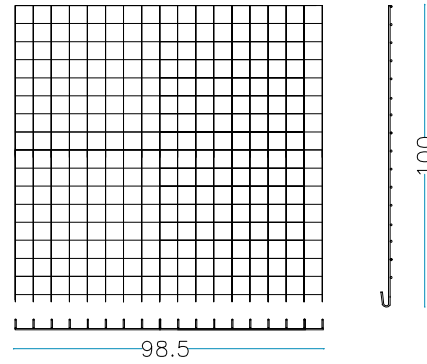

CATÁLOGO GAVIÓNES

LONGITUD x ANCHO x ALTURA

de 100 x 100 x 100 cm

de 100 x 100 x 50 cm

de 100 x 50 x 100 cm

de 100 x 50 x 50 cm

de 150 x 100 x 100 cm

de 150 x 100 x 50 cm

de 150 x 50 x 100 cm

de 150 x 50 x 50 cm

de 200 x 100 x 100 cm

de 200 x 100 x 50 cm

de 200 x 50 x 100 cm

de 200 x 50 x 50 cm

**METALLURGICA
LEDRENSE**
soc.coop.

**LEDRO
STEEL ECOBOX®**

GAMA PROFUNDIDAD 50 cm

GAMA PROFUNDIDAD 100 cm

GAVIÓN 100 x 100 x 100 cm

alambre galvanizado diám. 4 mm - malla 66 x 66 mm

nr. 2 pz. lados largos
100 x H. 100 cm

nr. 2 pz. cabezas
100 x H.100 cm

nr. 2 pz. piso - cubierta
100 x 100 cm