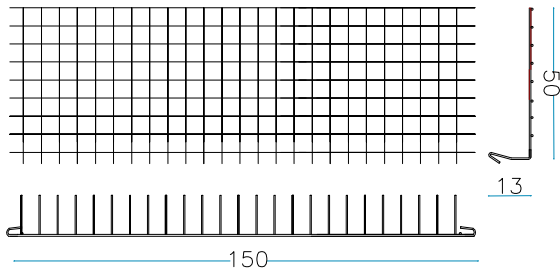

GAVIÓN 150 x 50 x 100 cm

alambre galvanizado diám. 4 mm - malla 66 x 66 mm

nr. 2 pz. lados largos
150 x H. 100 cm

nr. 2 pz. cabezas
50 x H.100 cm

nr. 2 pz. piso - cubierta
150 x 100 cm

nr. 4 tirantes internos L. 50 cm.

nr. 2 tirantes internos L. 150 cm.

PESO DEL GAVIÓN VACÍO

21 KG

GAVIÓN 150 x 50 x 50 cm

alambre galvanizado diám. 4 mm - malla 66 x 66 mm

nr. 2 pz. lados largos
150 x H. 50 cm

nr. 2 pz. cabezas
50 x H.50 cm

nr. 2 pz. piso - cubierta
150 x 100 cm

nr. 2 tirantes internos L. 50 cm.

nr. 1 tirantes internos L. 150 cm.

PESO DEL GAVIÓN VACÍO

15 KG

GAVIÓN 200 x 100 x 100 cm

alambre galvanizado diám. 4 mm - malla 66 x 66 mm

nr. 2 pz. lados largos
200 x H. 100 cm