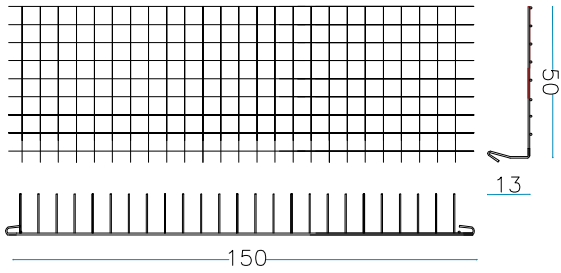

GAVIÓN 150 x 100 x 50 cm

alambre galvanizado diám. 4 mm - malla 66 x 66 mm

nr. 2 pz. lados largos
150 x H. 50 cm