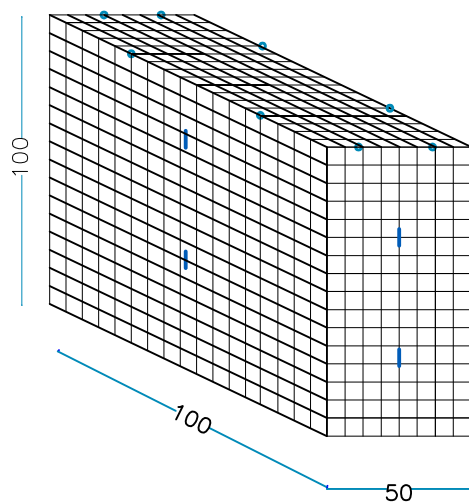

nr. 2 pz. piso - cubierta
100 x 100 cm

nr. 8 anillos de cierre

nr. 2 tirantes internos L. 100 cm.

PESO DEL GAVIÓN VACÍO

15 KG

GAVIÓN 100 x 50 x 100 cm

alambre galvanizado diám. 4 mm - malla 66 x 66 mm

nr. 2 pz. lados largos
100 x H. 100 cm

nr. 2 pz. cabezas
50 x H.100 cm

nr. 2 pz. piso - cubierta
100 x 50 cm

nr. 8 anillos de cierre

nr. 2 tirantes internos L. 100 cm.

nr. 2 tirantes internos L. 50 cm.

PESO DEL GAVIÓN VACÍO

15 KG

GAVIÓN 100 x 50 x 50 cm

alambre galvanizado diám. 4 mm - malla 66 x 66 mm

nr. 2 pz. lados largos
100 x H. 50 cm

nr. 2 pz. cabezas
50 x H. 50 cm

nr. 2 pz. piso - cubierta
100 x 50 cm

nr. 8 anillos de cierre

nr. 1 tirantes internos L. 100 cm.