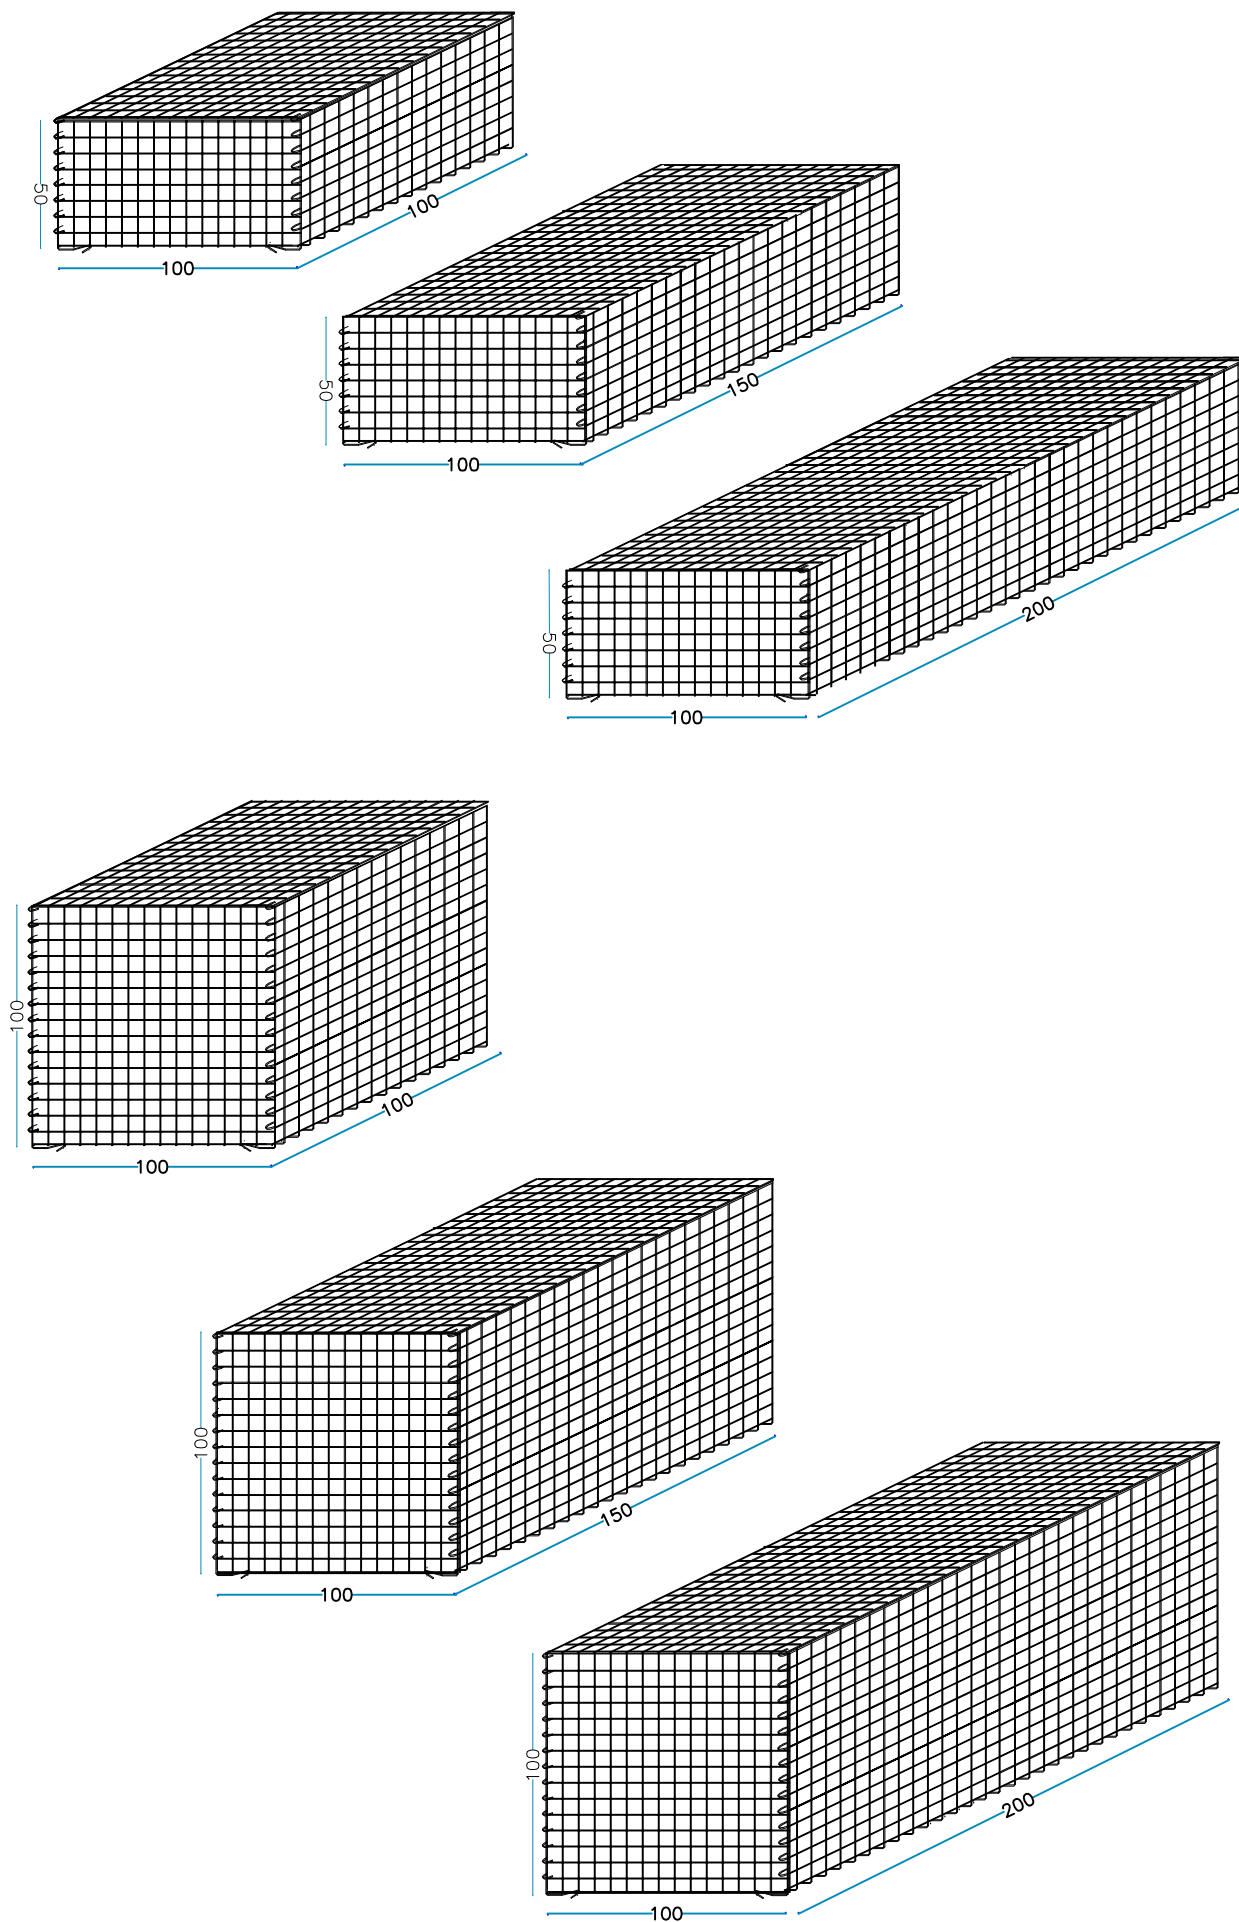

CATÁLOGO GAVIÓNES

LONGITUD x ANCHO x ALTURA

de 100 x 100 x 100 cm

de 100 x 100 x 50 cm

de 100 x 50 x 100 cm

de 100 x 50 x 50 cm

de 150 x 100 x 100 cm

de 150 x 100 x 50 cm

de 150 x 50 x 100 cm

de 150 x 50 x 50 cm

de 200 x 100 x 100 cm

de 200 x 100 x 50 cm

de 200 x 50 x 100 cm

de 200 x 50 x 50 cm

**METALLURGICA
LEDRENSE**
soc.coop.

**LEDRO
STEEL ECOBOX®**

GAMA PROFUNDIDAD 50 cm

GAMA PROFUNDIDAD 100 cm

GAVIÓN 100 x 100 x 100 cm

alambre galvanizado diám. 4 mm - malla 66 x 66 mm

nr. 2 pz. lados largos
100 x H. 100 cm

nr. 2 pz. cabezas
100 x H.100 cm

nr. 2 pz. piso - cubierta
100 x 100 cm

nr. 8 anillos de cierre

nr. 4 tirantes internos L. 100 cm.

PESO DEL GAVIÓN VACÍO 22 KG

GAVIÓN 100 x 100 x 50 cm

alambre galvanizado diám. 4 mm - malla 66 x 66 mm

nr. 2 pz. lados largos
100 x H. 50 cm

nr. 2 pz. cabezas
100 x H.50 cm