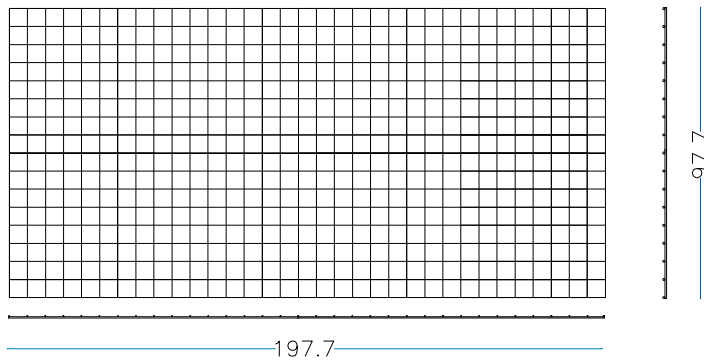

nr. 2 pz. piso - cubierta
200 x 100 cm

PESO DEL GAVIÓN VACÍO

35 KG