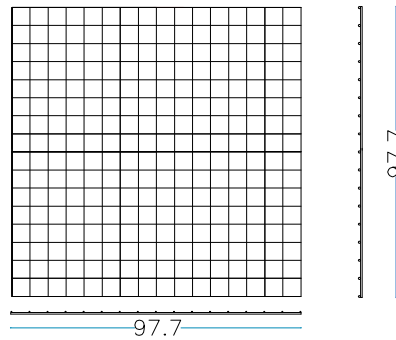

CATÁLOGO GAVIÓNES

LONGITUD x ANCHO x ALTURA

de 100 x 100 x 100 cm

de 100 x 100 x 50 cm

de 100 x 50 x 100 cm

de 100 x 50 x 50 cm

de 150 x 100 x 100 cm

de 150 x 100 x 50 cm

de 150 x 50 x 100 cm

de 150 x 50 x 50 cm

de 200 x 100 x 100 cm

de 200 x 100 x 50 cm

de 200 x 50 x 100 cm

de 200 x 50 x 50 cm

**METALLURGICA
LEDRENSE**
soc.coop.

**LEDRO
STEEL ECOBOX®**

GAMA PROFUNDIDAD 50 cm

GAMA PROFUNDIDAD 100 cm

GAVIÓN 100 x 100 x 100 cm

alambre galvanizado diám. 4 mm - malla 66 x 66 mm

nr. 2 pz. lados largos
100 x H. 100 cm

nr. 2 pz. cabezas
100 x H.100 cm

nr. 2 pz. piso - cubierta
100 x 100 cm