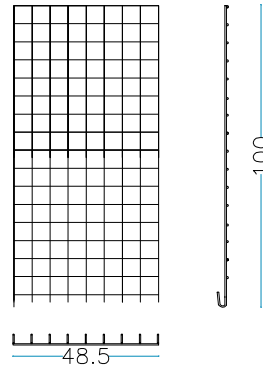

CATÁLOGO GAVIÓNES

LONGITUD x ANCHO x ALTURA

de 100 x 100 x 100 cm

de 100 x 100 x 50 cm

de 100 x 50 x 100 cm

de 100 x 50 x 50 cm

de 150 x 100 x 100 cm

de 150 x 100 x 50 cm

nr. 2 pz. piso - cubierta
100 x 100 cm

nr. 8 anillos de cierre

nr. 2 tirantes internos L. 100 cm.

PESO DEL GAVIÓN VACÍO

15 KG

GAVIÓN 100 x 50 x 100 cm

alambre galvanizado diám. 4 mm - malla 66 x 66 mm

nr. 2 pz. lados largos
100 x H. 100 cm

nr. 2 pz. cabezas
50 x H.100 cm

nr. 2 pz. piso - cubierta
100 x 50 cm

nr. 8 anillos de cierre

nr. 2 tirantes internos L. 100 cm.

nr. 2 tirantes internos L. 50 cm.

PESO DEL GAVIÓN VACÍO

15 KG

GAVIÓN 100 x 50 x 50 cm

alambre galvanizado diám. 4 mm - malla 66 x 66 mm

nr. 2 pz. lados largos
100 x H. 50 cm

nr. 2 pz. cabezas
50 x H. 50 cm

nr. 2 pz. piso - cubierta
100 x 50 cm

nr. 8 anillos de cierre

nr. 1 tirantes internos L. 100 cm.