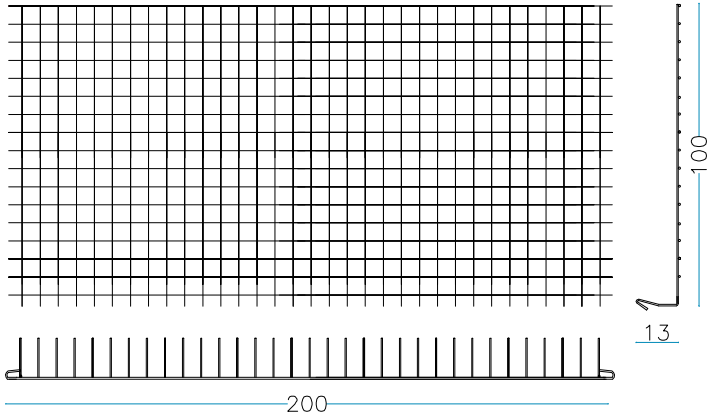

nr. 2 tirantes internos L. 50 cm.

nr. 1 tirantes internos L. 150 cm.

PESO DEL GAVIÓN VACÍO

15 KG

GAVIÓN 200 x 100 x 100 cm

alambre galvanizado diám. 4 mm - malla 66 x 66 mm

nr. 2 pz. lados largos
200 x H. 100 cm