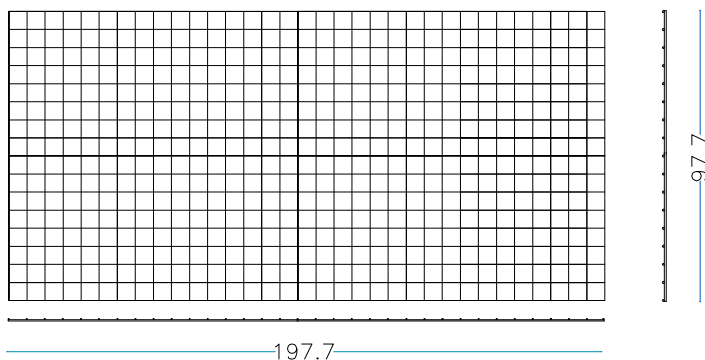

nr. 2 pz. piso - cubierta
200 x 100 cm