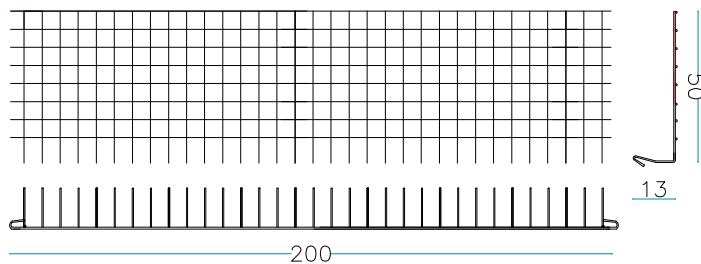

nr. 2 tirantes internos L. 50 cm.

nr. 1 tirantes internos L. 150 cm.

PESO DEL GAVIÓN VACÍO

15 KG

GAVIÓN 200 x 100 x 100 cm

alambre galvanizado diám. 4 mm - malla 66 x 66 mm

nr. 2 pz. lados largos
200 x H. 100 cm

nr. 2 pz. cabezas
100 x H.100 cm

nr. 2 pz. piso - cubierta
200 x 100 cm

nr. 6 tirantes internos L. 100 cm.

nr. 2 tirantes internos L. 200 cm.

PESO DEL GAVIÓN VACÍO

35 KG

GAVIÓN 200 x 100 x 50 cm

alambre galvanizado diám. 4 mm - malla 66 x 66 mm

nr. 2 pz. lados largos
200 x H. 50 cm

nr. 2 pz. cabezas
100 x H.50 cm

nr. 2 pz. piso - cubierta
200 x 100 cm

nr. 3 tirantes internos L. 100 cm.

nr. 1 tirantes internos L. 200 cm.

PESO DEL GAVIÓN VACÍO

26 KG

GAVIÓN 200 x 50 x 100 cm

alambre galvanizado diám. 4 mm - malla 66 x 66 mm

nr. 2 pz. lados largos
200 x H. 100 cm

nr. 2 pz. cabezas
50 x H.100 cm

nr. 2 pz. piso - cubierta
200 x 50 cm

nr. 6 tirantes internos L. 50 cm.