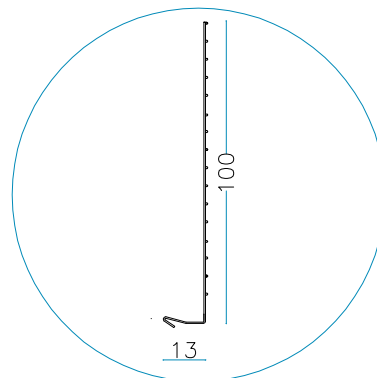

aluzinc wire diam. 4 mm - mesh 66 x 66 mm

Long side panel H. 50 cm

Lenght 100 cm

Lenght 150 cm

Lenght 200 cm

Long side panel H. 100 cm

Lenght 100 cm

Lenght 150 cm

Lenght 200 cm

SHORT SIDE PANELS

aluzinc wire diam. 4 mm - mesh 66 x 66 mm

Short side panel H. 50 cm

Width 50 cm

Width 100 cm

Short side panel H. 100 cm

Width 50 cm

Width 100 cm

FLOORS

aluzinc wire diam. 4 mm - mesh 66 x 66 mm

Floors width 50 cm

Length 100 cm

97,7

Length 150 cm

147,7

Length 200 cm

197,7

pavimenti largh. 100 cm

Length 100 cm

97,7

Length 150 cm

147,7

Length 200 cm