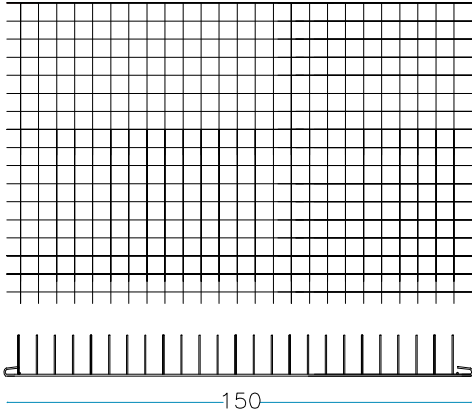

aluzinc wire diam. 4 mm - mesh 66 x 66 mm

nr. 2 pc. Long side panel
150 x H. 100 cm

nr. 2 pc. Short side panel
50 x H.100 cm

nr. 2 pcs. Floor
Cover
150 x 50 cm

nr. 2 Internal rods L. 150 cm.

nr. 4 Internal rods L. 50 cm.