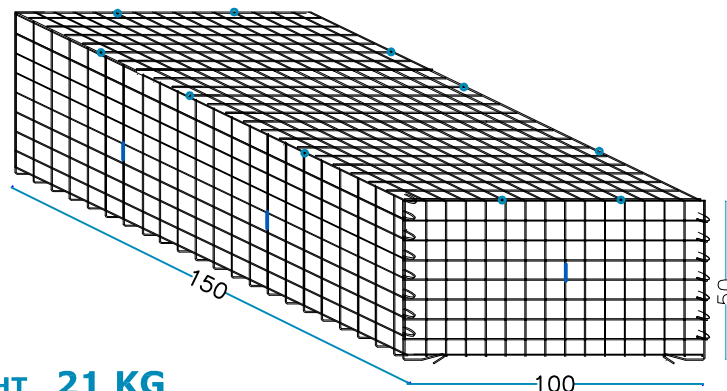

nr. 2 pcs. Floor
Cover
150 x 100 cm

nr. 2 tiranti interni L. 150 cm.

nr. 4 tiranti interni L. 100 cm.

EMPTY GABION WEIGHT 29 KG

GABION 150 x 100 x 50 cm

aluzinc wire diam. 4 mm - mesh 66 x 66 mm

nr. 2 pc. Long side panel
150 x H. 50 cm

nr. 2 pc. Short side panel
100 x H.50 cm

nr. 2 pcs. Floor
Cover
150 x 100 cm

nr. 1 tiranti interni L. 150 cm.

nr. 2 tiranti interni L. 100 cm.

nr. 8 Lock rings

EMPTY GABION WEIGHT 21 KG

GABION 150 x 50 x 100 cm

aluzinc wire diam. 4 mm - mesh 66 x 66 mm

nr. 2 pc. Long side panel
150 x H. 100 cm

nr. 2 pc. Short side panel
50 x H.100 cm

nr. 2 pcs. Floor
Cover
150 x 50 cm

nr. 2 Internal rods L. 150 cm.

nr. 4 Internal rods L. 50 cm.