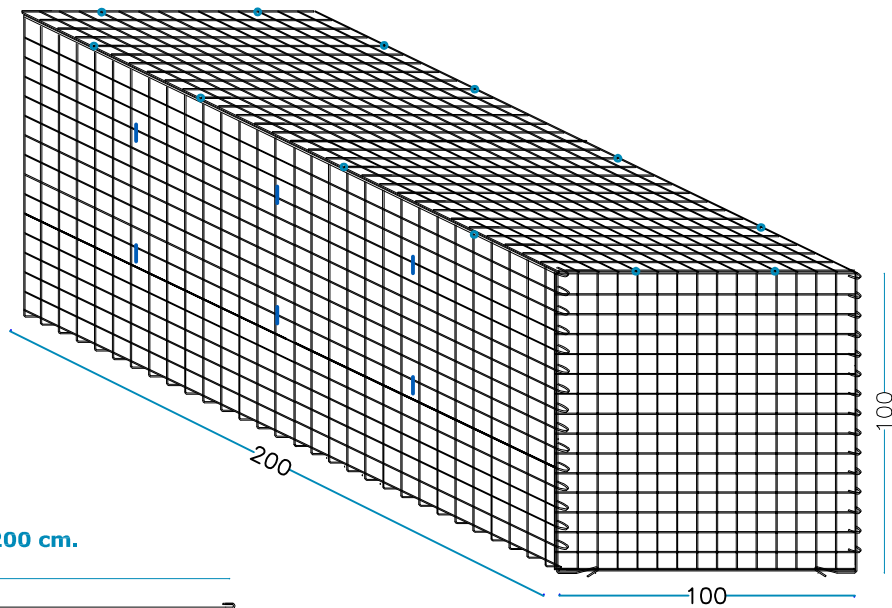

nr. 2 pc. Short side panel
100 x H.100 cm

nr. 2 pcs. Floor
Cover
200 x 100 cm

nr. 6 Internal rods L. 100 cm.

nr. 2 Internal rods L. 200 cm.

EMPTY GABION WEIGHT 35 KG

GABION 200 x 100 x 50 cm

aluzinc wire diam. 4 mm - mesh 66 x 66 mm

nr. 2 pc. Long side panel
200 x H. 50 cm

nr. 2 pc. Short side panel
100 x H.50 cm

nr. 2 pcs. Floor
Cover
200 x 100 cm

nr. 3 Internal rods L. 100 cm.

nr. 1 Internal rods L. 200 cm.

EMPTY GABION WEIGHT 26 KG