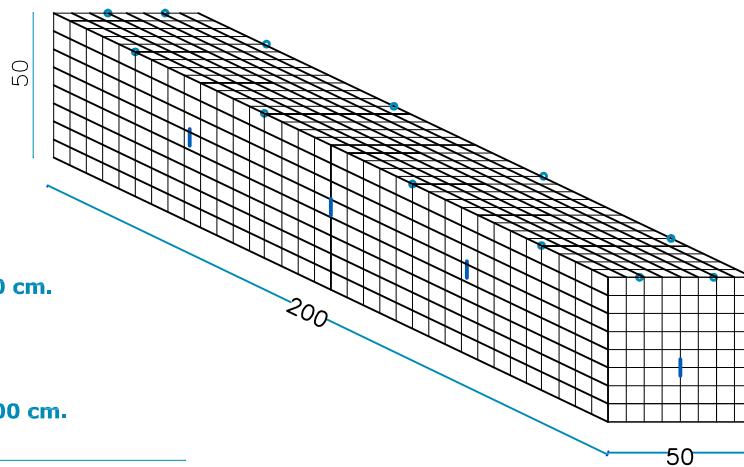

EMPTY GABION WEIGHT **18 KG**