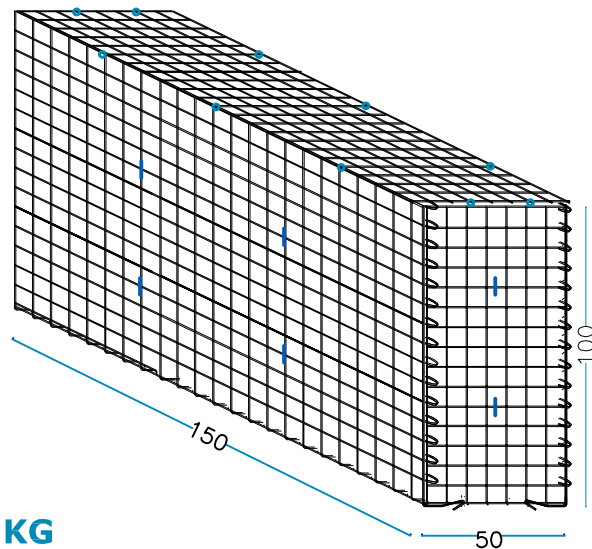

nr. 2 pc. Short side panel
100 x H.50 cm

nr. 2 pcs. Floor
Cover
150 x 100 cm

nr. 1 tiranti interni L. 150 cm.

nr. 2 tiranti interni L. 100 cm.

nr. 8 Lock rings

EMPTY GABION WEIGHT 21 KG

GABION 150 x 50 x 100 cm

aluzinc wire diam. 4 mm - mesh 66 x 66 mm

nr. 2 pc. Long side panel
150 x H. 100 cm

nr. 2 pc. Short side panel
50 x H.100 cm

nr. 2 pcs. Floor
Cover
150 x 50 cm

nr. 2 Internal rods L. 150 cm.

nr. 4 Internal rods L. 50 cm.

nr. 8 Lock rings

EMPTY GABION WEIGHT 21 KG

GABION 150 x 50 x 50 cm

aluzinc wire diam. 4 mm - mesh 66 x 66 mm

nr. 2 pc. Long side panel
150 x H. 50 cm

nr. 2 pc. Short side panel
50 x H. 50 cm

nr. 2 pcs. Floor
Cover
150 x 50 cm