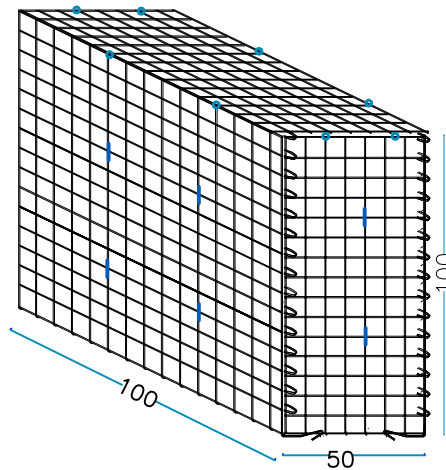

nr. 2 pc. Long side panel
100 x H. 100 cm

nr. 2 pc. Short side panel
50 x H.100 cm

nr. 2 pcs. Floor
Cover
100 x 50 cm

nr. 2 Internal rods L. 100 cm.

nr. 2 Internal rods L. 50 cm.

nr. 8 Lock rings

EMPTY GABION WEIGHT 15 KG

GABION 100 x 50 x 50 cm

aluzinc wire diam. 4 mm - mesh 66 x 66 mm

nr. 2 pc. Long side panel
100 x H. 50 cm

nr. 2 pc. Short side panel
50 x H.50 cm

nr. 2 pcs. Floor
Cover
100 x 50 cm

nr. 1 Internal rods L. 100 cm.