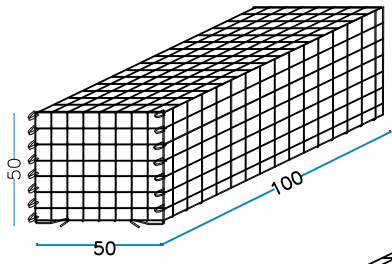

CATALOG GABION

LENGHT x WIDTH x HEIGHT

100 x 100 x 100 cm
100 x 100 x 50 cm

100 x 50 x 100 cm
100 x 50 x 50 cm

150 x 100 x 100 cm
150 x 100 x 50 cm

150 x 50 x 100 cm
150 x 50 x 50 cm

200 x 100 x 100 cm
200 x 100 x 50 cm

200 x 50 x 100 cm
200 x 50 x 50 cm

DEPTH RANGE 50 cm

DEPTH RANGE 100 cm

GABION 100 x 100 x 100 cm

aluzinc wire diam. 4 mm - mesh 66 x 66 mm

nr. 2 pc. Long side panel
100 x H. 100 cm

nr. 2 pc. Short side panel
100 x H.100 cm

nr. 2 pcs. Floor
Cover
100 x 100 cm

nr. 4 Internal rods L. 100 cm.

nr. 8 Lock rings

EMPTY GABION WEIGHT 22 KG

GABION 100 x 100 x 50 cm

aluzinc wire diam. 4 mm - mesh 66 x 66 mm

nr. 2 pc. Long side panel
100 x H. 50 cm