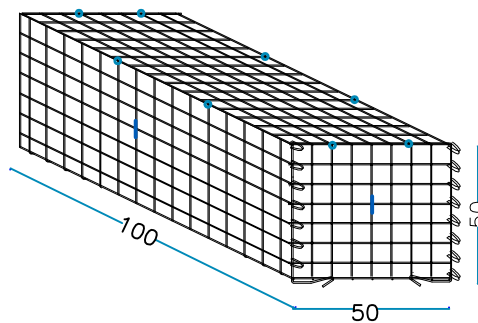

nr. 2 pc. Long side panel
100 x H. 100 cm

nr. 2 pc. Short side panel
50 x H.100 cm

nr. 2 pcs. Floor
Cover
100 x 50 cm

nr. 2 Internal rods L. 100 cm.

nr. 2 Internal rods L. 50 cm.

nr. 8 Lock rings

EMPTY GABION WEIGHT 15 KG

GABION 100 x 50 x 50 cm

aluzinc wire diam. 4 mm - mesh 66 x 66 mm

nr. 2 pc. Long side panel
100 x H. 50 cm

nr. 2 pc. Short side panel
50 x H.50 cm

nr. 2 pcs. Floor
Cover
100 x 50 cm

nr. 1 Internal rods L. 100 cm.

nr. 1 Internal rods L. 50 cm.

nr. 8 Lock rings

EMPTY GABION WEIGHT 12 KG

GABION 150 x 100 x 100 cm

aluzinc wire diam. 4 mm - mesh 66 x 66 mm

nr. 2 pc. Long side panel
150 x H. 100 cm

nr. 2 pc. Short side panel
100 x H.100 cm