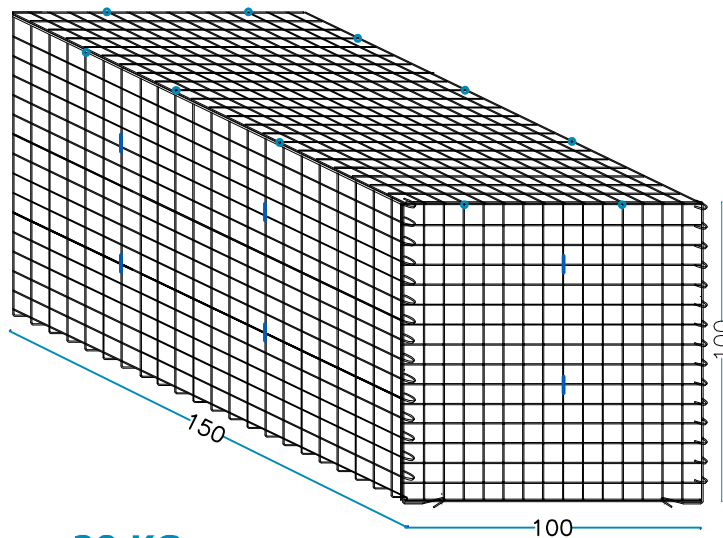

EMPTY GABION WEIGHT 29 KG