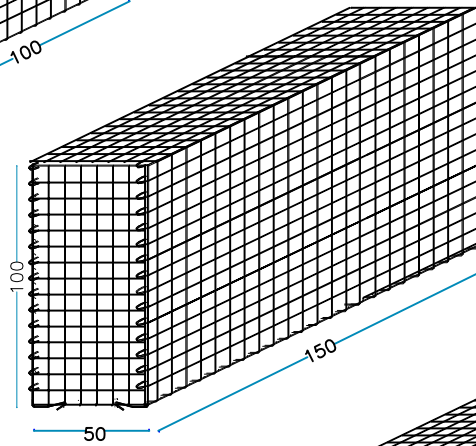

CATALOG GABION

LENGHT x WIDTH x HEIGHT

100 x 100 x 100 cm
100 x 100 x 50 cm

100 x 50 x 100 cm
100 x 50 x 50 cm

150 x 100 x 100 cm
150 x 100 x 50 cm

150 x 50 x 100 cm
150 x 50 x 50 cm

200 x 100 x 100 cm
200 x 100 x 50 cm

200 x 50 x 100 cm
200 x 50 x 50 cm

DEPTH RANGE 50 cm

DEPTH RANGE 100 cm

GABION 100 x 100 x 100 cm

aluzinc wire diam. 4 mm - mesh 66 x 66 mm

nr. 2 pc. Long side panel
100 x H. 100 cm

nr. 2 pc. Short side panel
100 x H.100 cm

nr. 2 pcs. Floor
Cover
100 x 100 cm

nr. 4 Internal rods L. 100 cm.

nr. 8 Lock rings

EMPTY GABION WEIGHT 22 KG

GABION 100 x 100 x 50 cm

aluzinc wire diam. 4 mm - mesh 66 x 66 mm

nr. 2 pc. Long side panel
100 x H. 50 cm

nr. 2 pc. Short side panel
100 x H.50 cm

nr. 2 pcs. Floor
Cover
100 x 100 cm

nr. 2 Internal rods L. 100 cm

nr. 8 Lock rings

EMPTY GABION WEIGHT 15 KG

GABION 100 x 50 x 100 cm

aluzinc wire diam. 4 mm - mesh 66 x 66 mm