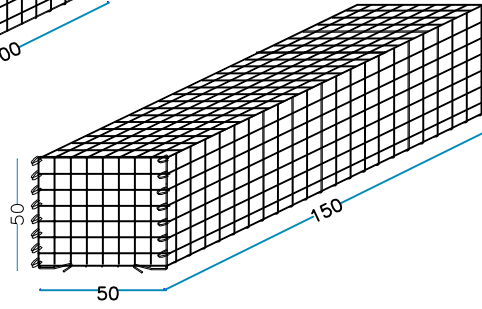

CATALOG GABION

LENGHT x WIDTH x HEIGHT

100 x 100 x 100 cm
100 x 100 x 50 cm

100 x 50 x 100 cm
100 x 50 x 50 cm

150 x 100 x 100 cm
150 x 100 x 50 cm

150 x 50 x 100 cm
150 x 50 x 50 cm

200 x 100 x 100 cm
200 x 100 x 50 cm

200 x 50 x 100 cm
200 x 50 x 50 cm

DEPTH RANGE 50 cm

DEPTH RANGE 100 cm

GABION 100 x 100 x 100 cm

aluzinc wire diam. 4 mm - mesh 66 x 66 mm

nr. 2 pc. Long side panel
100 x H. 100 cm

nr. 2 pc. Short side panel
100 x H.100 cm

nr. 2 pcs. Floor
Cover
100 x 100 cm

nr. 4 Internal rods L. 100 cm.

nr. 8 Lock rings

EMPTY GABION WEIGHT 22 KG

GABION 100 x 100 x 50 cm

aluzinc wire diam. 4 mm - mesh 66 x 66 mm

nr. 2 pc. Long side panel
100 x H. 50 cm