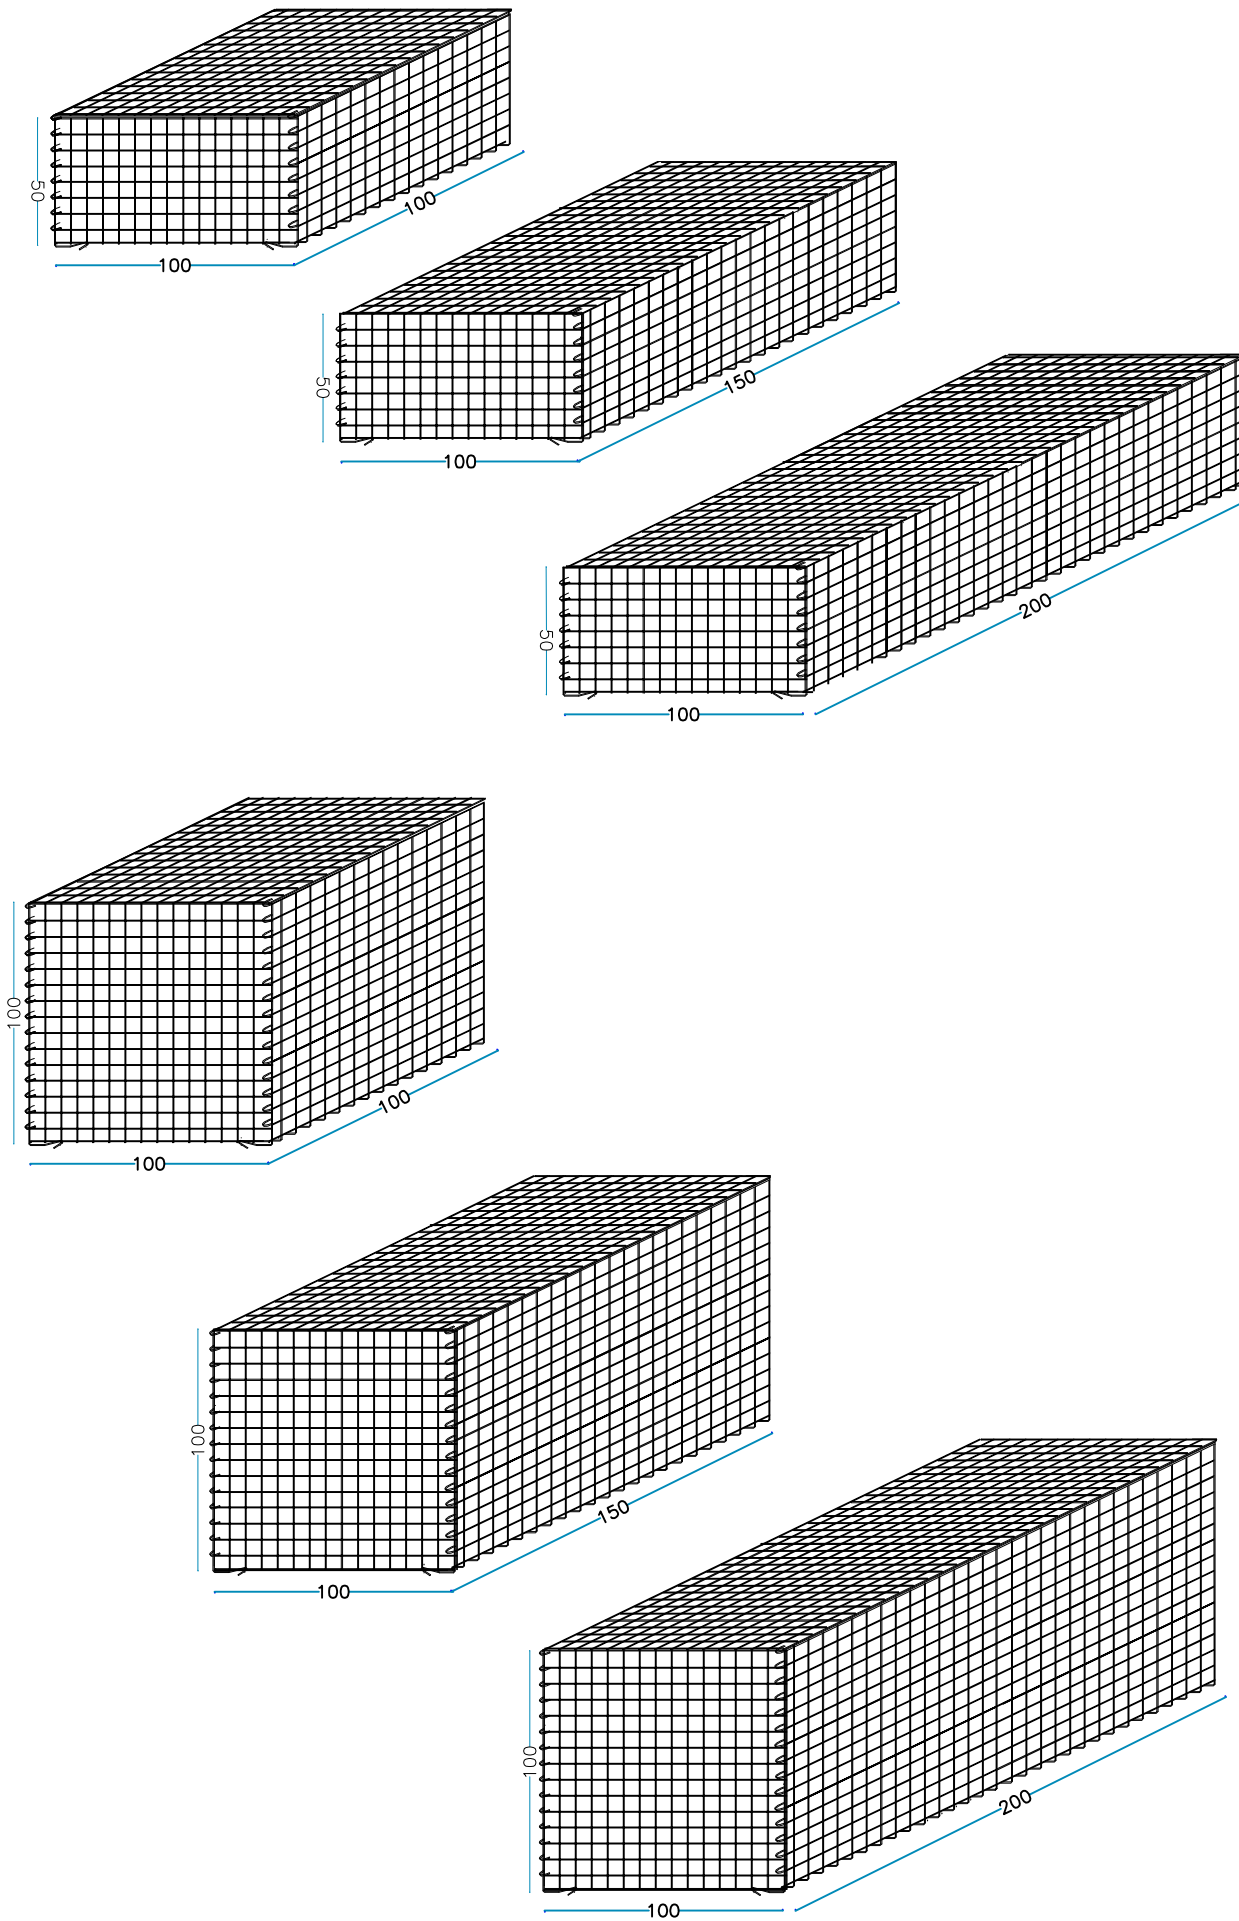

CATALOG GABION

LENGHT x WIDTH x HEIGHT

100 x 100 x 100 cm
100 x 100 x 50 cm

100 x 50 x 100 cm
100 x 50 x 50 cm

150 x 100 x 100 cm
150 x 100 x 50 cm

150 x 50 x 100 cm
150 x 50 x 50 cm

200 x 100 x 100 cm
200 x 100 x 50 cm

200 x 50 x 100 cm
200 x 50 x 50 cm

DEPTH RANGE 50 cm

DEPTH RANGE 100 cm

GABION 100 x 100 x 100 cm

aluzinc wire diam. 4 mm - mesh 66 x 66 mm

nr. 2 pc. Long side panel
100 x H. 100 cm

nr. 2 pc. Short side panel
100 x H.100 cm

nr. 2 pcs. Floor
Cover
100 x 100 cm

nr. 4 Internal rods L. 100 cm.

nr. 8 Lock rings

EMPTY GABION WEIGHT 22 KG

GABION 100 x 100 x 50 cm

aluzinc wire diam. 4 mm - mesh 66 x 66 mm

nr. 2 pc. Long side panel
100 x H. 50 cm

nr. 2 pc. Short side panel
100 x H.50 cm

nr. 2 pcs. Floor
Cover
100 x 100 cm

nr. 2 Internal rods L. 100 cm

nr. 8 Lock rings

EMPTY GABION WEIGHT 15 KG

GABION 100 x 50 x 100 cm

aluzinc wire diam. 4 mm - mesh 66 x 66 mm