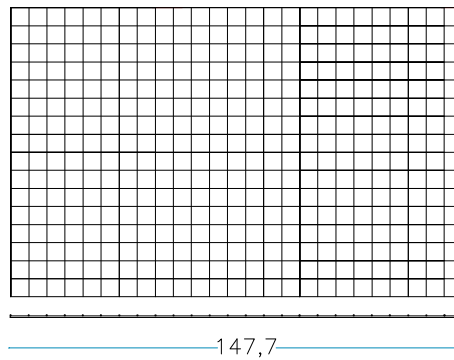

nr. 2 pcs. Floor
Cover
150 x 100 cm