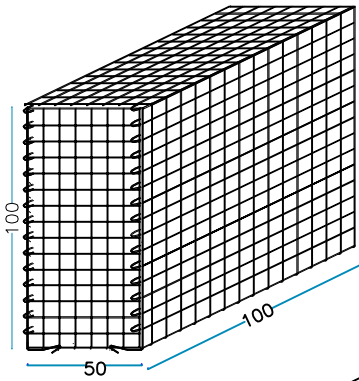

CATALOG GABION

LENGHT x WIDTH x HEIGHT

100 x 100 x 100 cm
100 x 100 x 50 cm

100 x 50 x 100 cm
100 x 50 x 50 cm

150 x 100 x 100 cm
150 x 100 x 50 cm

150 x 50 x 100 cm
150 x 50 x 50 cm

200 x 100 x 100 cm
200 x 100 x 50 cm

200 x 50 x 100 cm
200 x 50 x 50 cm

DEPTH RANGE 50 cm

DEPTH RANGE 100 cm

GABION 100 x 100 x 100 cm

aluzinc wire diam. 4 mm - mesh 66 x 66 mm

nr. 2 pc. Long side panel
100 x H. 100 cm

nr. 2 pc. Short side panel
100 x H.100 cm

nr. 2 pcs. Floor
Cover
100 x 100 cm

nr. 4 Internal rods L. 100 cm.

nr. 8 Lock rings

EMPTY GABION WEIGHT 22 KG

GABION 100 x 100 x 50 cm

aluzinc wire diam. 4 mm - mesh 66 x 66 mm

nr. 2 pc. Long side panel
100 x H. 50 cm

nr. 2 pc. Short side panel
100 x H.50 cm

nr. 2 pcs. Floor
Cover
100 x 100 cm

nr. 2 Internal rods L. 100 cm

nr. 8 Lock rings

EMPTY GABION WEIGHT 15 KG

GABION 100 x 50 x 100 cm

aluzinc wire diam. 4 mm - mesh 66 x 66 mm