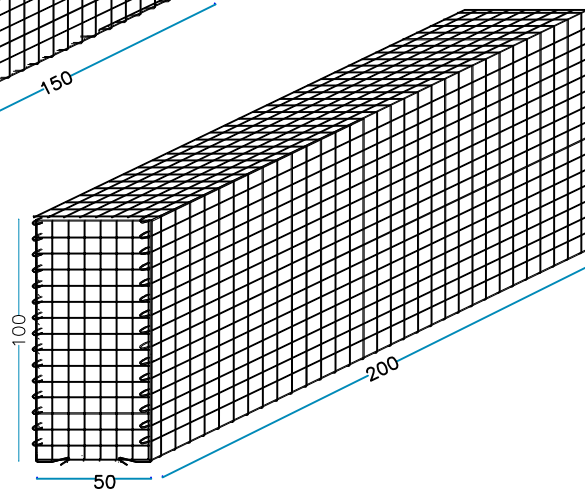

CATALOG GABION

LENGHT x WIDTH x HEIGHT

100 x 100 x 100 cm
100 x 100 x 50 cm

100 x 50 x 100 cm
100 x 50 x 50 cm

150 x 100 x 100 cm
150 x 100 x 50 cm

150 x 50 x 100 cm
150 x 50 x 50 cm

200 x 100 x 100 cm
200 x 100 x 50 cm

200 x 50 x 100 cm
200 x 50 x 50 cm

DEPTH RANGE 50 cm

DEPTH RANGE 100 cm

GABION 100 x 100 x 100 cm

aluzinc wire diam. 4 mm - mesh 66 x 66 mm

nr. 2 pc. Long side panel
100 x H. 100 cm

nr. 2 pc. Short side panel
100 x H.100 cm

nr. 2 pcs. Floor
Cover
100 x 100 cm

nr. 4 Internal rods L. 100 cm.

nr. 8 Lock rings

EMPTY GABION WEIGHT 22 KG

GABION 100 x 100 x 50 cm

aluzinc wire diam. 4 mm - mesh 66 x 66 mm

nr. 2 pc. Long side panel
100 x H. 50 cm

nr. 2 pc. Short side panel
100 x H.50 cm

nr. 2 pcs. Floor
Cover
100 x 100 cm

nr. 2 Internal rods L. 100 cm

nr. 8 Lock rings

EMPTY GABION WEIGHT 15 KG

GABION 100 x 50 x 100 cm

aluzinc wire diam. 4 mm - mesh 66 x 66 mm