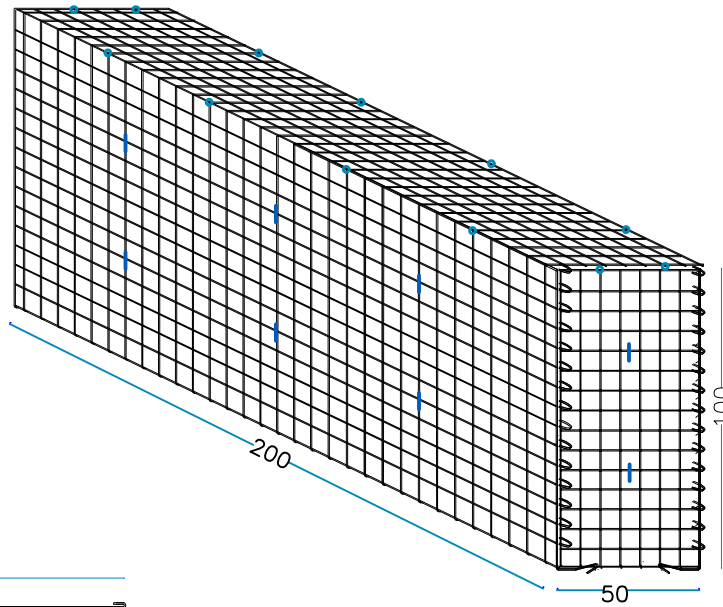

nr. 2 pc. Long side panel
200 x H. 50 cm

nr. 2 pc. Short side panel
100 x H.50 cm

nr. 2 pcs. Floor
Cover
200 x 100 cm

nr. 3 Internal rods L. 100 cm.

nr. 1 Internal rods L. 200 cm.

EMPTY GABION WEIGHT 26 KG

GABION 200 x 50 x 100 cm

aluzinc wire diam. 4 mm - mesh 66 x 66 mm

nr. 2 pc. Long side panel
200 x H. 100 cm

nr. 2 pc. Short side panel
50 x H.100 cm

nr. 2 pcs. Floor
Cover
200 x 50 cm

nr. 6 Internal rods L. 50 cm.

nr. 2 Internal rods L. 200 cm.

EMPTY GABION WEIGHT 26 KG

GABION 200 x 50 x 50 cm

aluzinc wire diam. 4 mm - mesh 66 x 66 mm

nr. 2 pc. Long side panel
200 x H. 50 cm

nr. 2 pc. Short side panel
50 x H.50 cm

nr. 2 pcs. Floor
Cover
200 x 50 cm