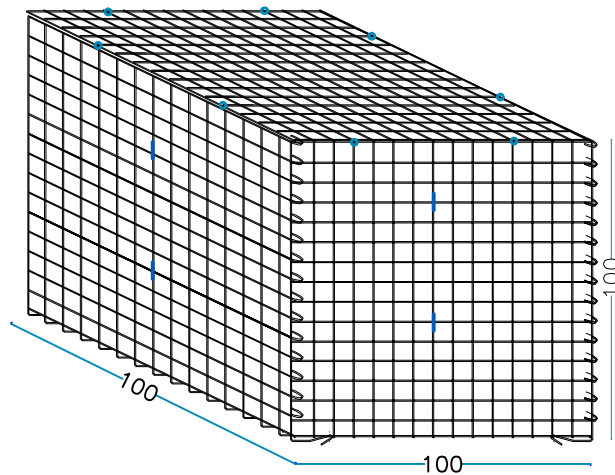

CATALOG GABION

LENGHT x WIDTH x HEIGHT

100 x 100 x 100 cm
100 x 100 x 50 cm

100 x 50 x 100 cm
100 x 50 x 50 cm

150 x 100 x 100 cm
150 x 100 x 50 cm

150 x 50 x 100 cm
150 x 50 x 50 cm

200 x 100 x 100 cm
200 x 100 x 50 cm

200 x 50 x 100 cm
200 x 50 x 50 cm

DEPTH RANGE 50 cm

DEPTH RANGE 100 cm

GABION 100 x 100 x 100 cm

aluzinc wire diam. 4 mm - mesh 66 x 66 mm

nr. 2 pc. Long side panel
100 x H. 100 cm

nr. 2 pc. Short side panel
100 x H.100 cm

nr. 2 pcs. Floor
Cover
100 x 100 cm

nr. 4 Internal rods L. 100 cm.

nr. 8 Lock rings

EMPTY GABION WEIGHT 22 KG

GABION 100 x 100 x 50 cm

aluzinc wire diam. 4 mm - mesh 66 x 66 mm

nr. 2 pc. Long side panel
100 x H. 50 cm