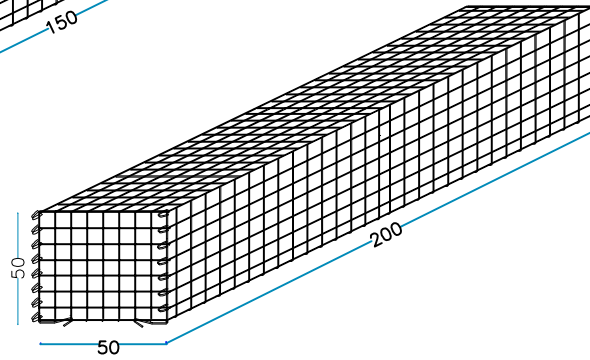

CATALOG GABION

LENGHT x WIDTH x HEIGHT

100 x 100 x 100 cm
100 x 100 x 50 cm

100 x 50 x 100 cm
100 x 50 x 50 cm

150 x 100 x 100 cm
150 x 100 x 50 cm

150 x 50 x 100 cm
150 x 50 x 50 cm

200 x 100 x 100 cm
200 x 100 x 50 cm

200 x 50 x 100 cm
200 x 50 x 50 cm

DEPTH RANGE 50 cm

DEPTH RANGE 100 cm

GABION 100 x 100 x 100 cm

aluzinc wire diam. 4 mm - mesh 66 x 66 mm

nr. 2 pc. Long side panel
100 x H. 100 cm

nr. 2 pc. Short side panel
100 x H.100 cm

nr. 2 pcs. Floor
Cover
100 x 100 cm

nr. 4 Internal rods L. 100 cm.

nr. 8 Lock rings

EMPTY GABION WEIGHT 22 KG

GABION 100 x 100 x 50 cm

aluzinc wire diam. 4 mm - mesh 66 x 66 mm

nr. 2 pc. Long side panel
100 x H. 50 cm