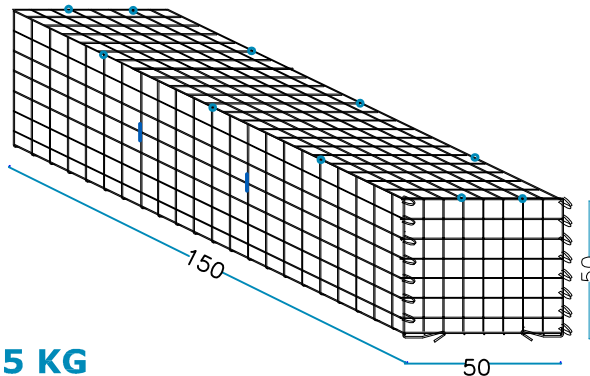

nr. 8 Lock rings

EMPTY GABION WEIGHT 21 KG

GABION 150 x 50 x 50 cm

aluzinc wire diam. 4 mm - mesh 66 x 66 mm

nr. 2 pc. Long side panel
150 x H. 50 cm

nr. 2 pc. Short side panel
50 x H. 50 cm

nr. 2 pcs. Floor
Cover
150 x 50 cm

nr. 1 tiranti interni L. 150 cm.

nr. 2 tiranti interni lungh. 50 cm.

nr. 8 Lock rings

EMPTY GABION WEIGHT 15 KG

GABION 200 x 100 x 100 cm

aluzinc wire diam. 4 mm - mesh 66 x 66 mm

nr. 2 pc. Long side panel
200 x H. 100 cm