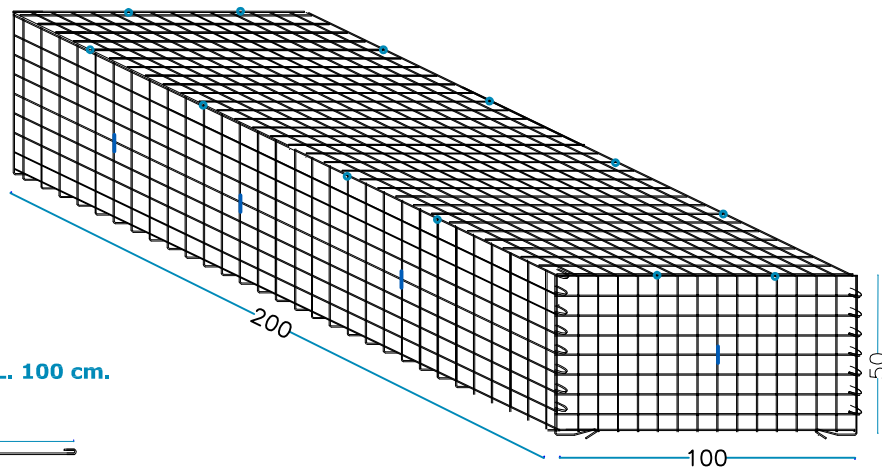

nr. 2 pc. Short side panel
100 x H.100 cm

nr. 2 pcs. Floor
Cover
200 x 100 cm

nr. 6 Internal rods L. 100 cm.

nr. 2 Internal rods L. 200 cm.

EMPTY GABION WEIGHT 35 KG

GABION 200 x 100 x 50 cm

aluzinc wire diam. 4 mm - mesh 66 x 66 mm

nr. 2 pc. Long side panel
200 x H. 50 cm

nr. 2 pc. Short side panel
100 x H.50 cm

nr. 2 pcs. Floor
Cover
200 x 100 cm

nr. 3 Internal rods L. 100 cm.

nr. 1 Internal rods L. 200 cm.

EMPTY GABION WEIGHT 26 KG