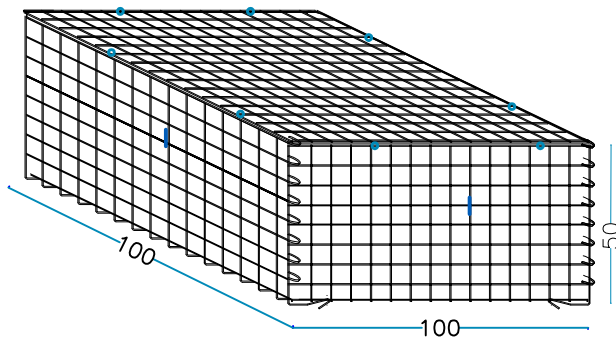

200 x 50 x 100 cm
200 x 50 x 50 cm

DEPTH RANGE 50 cm

DEPTH RANGE 100 cm

GABION 100 x 100 x 100 cm

aluzinc wire diam. 4 mm - mesh 66 x 66 mm

nr. 2 pc. Long side panel
100 x H. 100 cm

nr. 2 pc. Short side panel
100 x H.100 cm

nr. 2 pcs. Floor
Cover
100 x 100 cm

nr. 4 Internal rods L. 100 cm.

nr. 8 Lock rings

EMPTY GABION WEIGHT 22 KG

GABION 100 x 100 x 50 cm

aluzinc wire diam. 4 mm - mesh 66 x 66 mm

nr. 2 pc. Long side panel
100 x H. 50 cm

nr. 2 pc. Short side panel
100 x H.50 cm

nr. 2 pcs. Floor
Cover
100 x 100 cm

nr. 2 Internal rods L. 100 cm

nr. 8 Lock rings

EMPTY GABION WEIGHT 15 KG

GABION 100 x 50 x 100 cm

aluzinc wire diam. 4 mm - mesh 66 x 66 mm

nr. 2 pc. Long side panel
100 x H. 100 cm

nr. 2 pc. Short side panel
50 x H.100 cm

nr. 2 pcs. Floor
Cover
100 x 50 cm

nr. 2 Internal rods L. 100 cm.

nr. 2 Internal rods L. 50 cm.

nr. 8 Lock rings

EMPTY GABION WEIGHT 15 KG