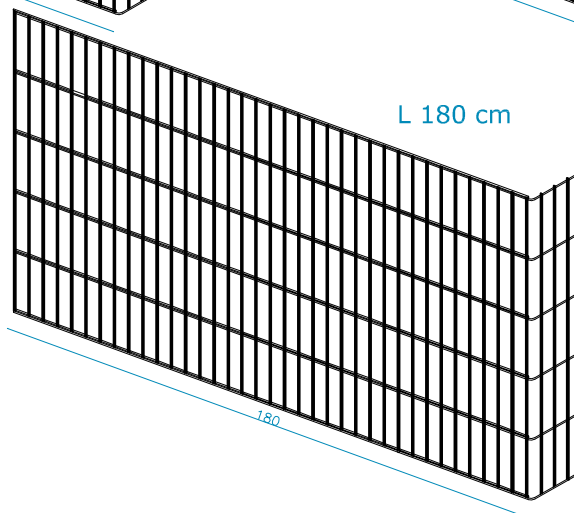

WANDVERKLEIDUNG

KATALOG - LISTE DER EINZELTEILE LÄNGE x BREITE x HÖHE

20 x 15 x 100 cm
40 x 15 x 100 cm
60 x 15 x 100 cm
80 x 15 x 100 cm
100 x 15 x 100 cm
120 x 15 x 100 cm
140 x 15 x 100 cm
160 x 15 x 100 cm
180 x 15 x 100 cm
200 x 15 x 100 cm

15 cm Breite
100 cm Höhe

L 20 cm

L 40 cm

L 60 cm

L 80 cm

L 100 cm

L 120 cm

L 140 cm

L 40 cm

L 60 cm

L 80 cm

L 100 cm

L 120 cm

L 140 cm

L 160 cm

L 180 cm

L 200 cm

LEDRO
STEEL WALLCOVER

MECCANURGICA
LEDRENSE
Soc.coop.

WANDVERKLEIDUNGS PANEELE

Zusammenfassung der PANEELE und BESCHREIBUNG

Deckel, einzel Draht 6 mm
Maschenweite 50 x 200 mm

Längsseiten Paneele, einzel Draht
6 mm
Maschenweite 50 x 200mm
Länge 200 cm mit Biegung 20 cm
Höhe 100 cm.