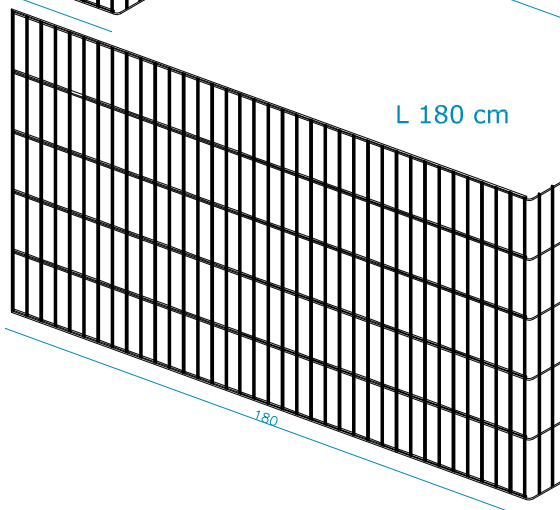

WANDVERKLEIDUNGS PANEELE

15 cm Breite
100 cm Höhe

L 180 cm

LEDRO
STEEL WALLCOVER

MECCANURGICA
LEDRENSE
Soc.coop.