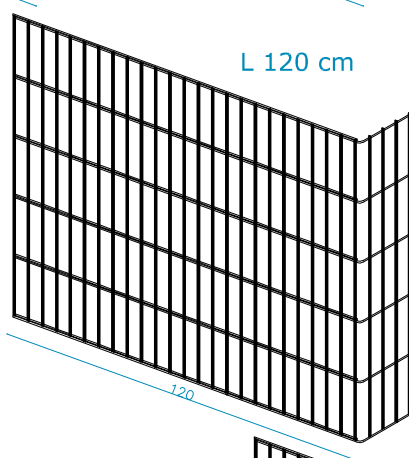

WANDVERKLEIDUNG

KATALOG - LISTE DER EINZELTEILE LÄNGE x BREITE x HÖHE

20 x 15 x 100 cm
40 x 15 x 100 cm
60 x 15 x 100 cm
80 x 15 x 100 cm
100 x 15 x 100 cm
120 x 15 x 100 cm
140 x 15 x 100 cm
160 x 15 x 100 cm
180 x 15 x 100 cm
200 x 15 x 100 cm

15 cm Breite
100 cm Höhe

L 20 cm

L 40 cm

L 60 cm

L 80 cm

L 100 cm

L 120 cm

L 140 cm

L 40 cm

L 60 cm

L 80 cm

L 100 cm

L 120 cm

L 140 cm

L 160 cm

L 180 cm

L 200 cm

LEDRO
STEEL WALLCOVER

MECCANURGICA
LEDRENSE
Soc.coop.

WANDVERKLEIDUNGS PANEELE

Zusammenfassung der PANEELE und BESCHREIBUNG

Deckel, einzel Draht 6 mm
Maschenweite 50 x 200 mm

Längsseiten Paneele, einzel Draht
6 mm
Maschenweite 50 x 200mm
Länge 200 cm mit Biegung 20 cm
Höhe 100 cm.