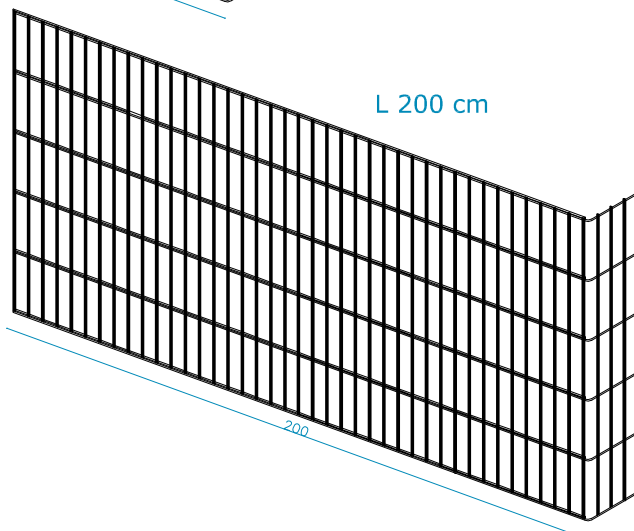

WANDVERKLEIDUNG

KATALOG - LISTE DER EINZELTEILE LÄNGE x BREITE x HÖHE

20 x 15 x 100 cm
40 x 15 x 100 cm
60 x 15 x 100 cm
80 x 15 x 100 cm
100 x 15 x 100 cm
120 x 15 x 100 cm
140 x 15 x 100 cm
160 x 15 x 100 cm
180 x 15 x 100 cm
200 x 15 x 100 cm

15 cm Breite
100 cm Höhe

L 20 cm

L 40 cm

L 60 cm

L 80 cm

L 100 cm

L 120 cm

L 140 cm

L 40 cm

L 60 cm

L 80 cm

L 100 cm

L 120 cm

L 140 cm

L 160 cm

L 180 cm

L 200 cm

LEDRO
STEEL WALLCOVER

MECCANURGICA
LEDRENSE
Soc.coop.

WANDVERKLEIDUNGS PANEELE

Zusammenfassung der PANEELE und BESCHREIBUNG

Deckel, einzel Draht 6 mm
Maschenweite 50 x 200 mm

Längsseiten Paneele, einzel Draht
6 mm
Maschenweite 50 x 200mm
Länge 200 cm mit Biegung 20 cm
Höhe 100 cm.