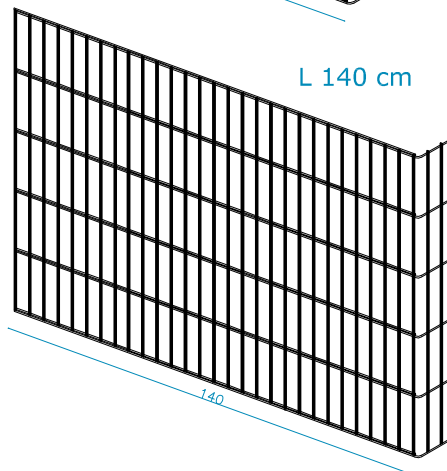

WANDVERKLEIDUNG

KATALOG - LISTE DER EINZELTEILE LÄNGE x BREITE x HÖHE

20 x 15 x 100 cm
40 x 15 x 100 cm
60 x 15 x 100 cm
80 x 15 x 100 cm
100 x 15 x 100 cm
120 x 15 x 100 cm
140 x 15 x 100 cm
160 x 15 x 100 cm
180 x 15 x 100 cm
200 x 15 x 100 cm

20 x 20 x 100 cm
40 x 20 x 100 cm
60 x 20 x 100 cm
80 x 20 x 100 cm
100 x 20 x 100 cm
120 x 20 x 100 cm
140 x 20 x 100 cm
160 x 20 x 100 cm
180 x 20 x 100 cm
200 x 20 x 100 cm

SOC.COOP.

WANDVERKLEIDUNGS PANEELE

15 cm Breite
100 cm Höhe

L 20 cm

L 40 cm

L 60 cm

L 80 cm

L 100 cm

L 120 cm

L 140 cm

L 40 cm

L 60 cm

L 80 cm

L 100 cm

L 120 cm

L 140 cm

L 160 cm

L 180 cm