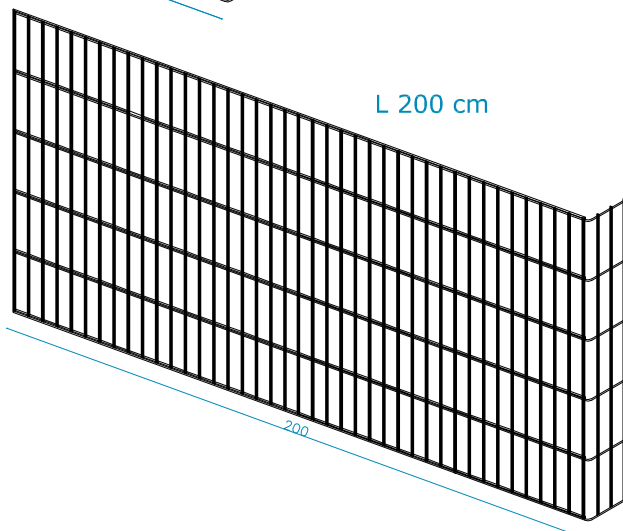

L 200 cm

LEDRO
STEEL WALLCOVER

MECCANURGICA
LEDRENSE
Soc.coop.