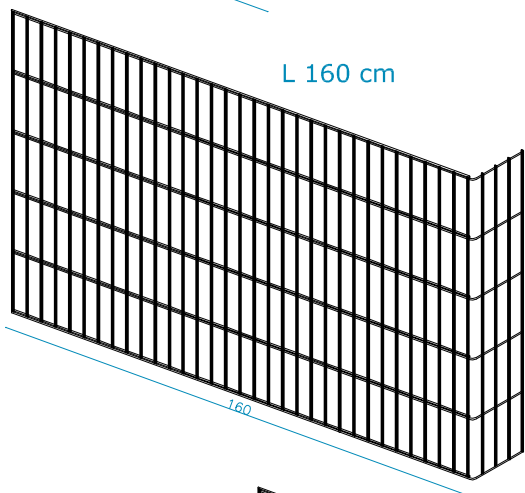

WANDVERKLEIDUNG

KATALOG - LISTE DER EINZELTEILE LÄNGE x BREITE x HÖHE

20 x 15 x 100 cm
40 x 15 x 100 cm
60 x 15 x 100 cm
80 x 15 x 100 cm
100 x 15 x 100 cm
120 x 15 x 100 cm
140 x 15 x 100 cm
160 x 15 x 100 cm
180 x 15 x 100 cm
200 x 15 x 100 cm

15 cm Breite
100 cm Höhe

L 20 cm

L 40 cm

L 60 cm

L 80 cm

L 100 cm

L 120 cm

L 140 cm

L 40 cm

L 60 cm

L 80 cm

L 100 cm

L 120 cm

L 140 cm

L 160 cm

L 180 cm

L 200 cm

LEDRO
STEEL WALLCOVER

MECCANURGICA
LEDRENSE
Soc.coop.

WANDVERKLEIDUNGS PANEELE

Zusammenfassung der PANEELE und BESCHREIBUNG

Deckel, einzel Draht 6 mm
Maschenweite 50 x 200 mm

Längsseiten Paneele, einzel Draht
6 mm
Maschenweite 50 x 200mm
Länge 200 cm mit Biegung 20 cm
Höhe 100 cm.