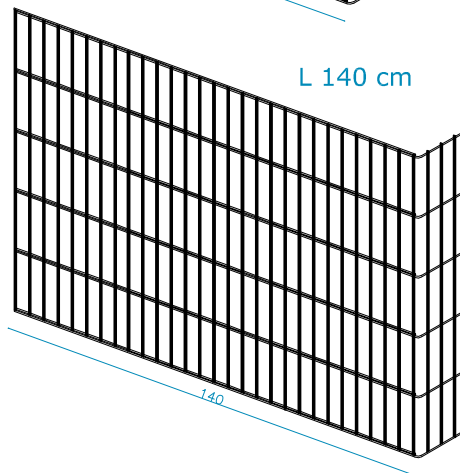

WANDVERKLEIDUNG

KATALOG - LISTE DER EINZELTEILE LÄNGE x BREITE x HÖHE

20 x 15 x 100 cm
40 x 15 x 100 cm
60 x 15 x 100 cm
80 x 15 x 100 cm
100 x 15 x 100 cm
120 x 15 x 100 cm
140 x 15 x 100 cm
160 x 15 x 100 cm
180 x 15 x 100 cm
200 x 15 x 100 cm

15 cm Breite
100 cm Höhe

L 20 cm

L 40 cm

L 60 cm

L 80 cm

L 100 cm

L 120 cm

L 140 cm

L 40 cm

L 60 cm

L 80 cm

L 100 cm

L 120 cm

L 140 cm

L 160 cm

L 180 cm

L 200 cm

LEDRO
STEEL WALLCOVER

MECCANURGICA
LEDRENSE
Soc.coop.

WANDVERKLEIDUNGS PANEELE

Zusammenfassung der PANEELE und BESCHREIBUNG

Deckel, einzel Draht 6 mm
Maschenweite 50 x 200 mm

Längsseiten Paneele, einzel Draht
6 mm
Maschenweite 50 x 200mm
Länge 200 cm mit Biegung 20 cm
Höhe 100 cm.