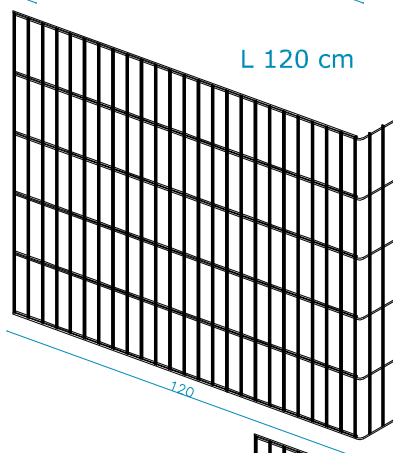

WANDVERKLEIDUNG

KATALOG - LISTE DER EINZELTEILE LÄNGE x BREITE x HÖHE

20 x 15 x 100 cm
40 x 15 x 100 cm
60 x 15 x 100 cm
80 x 15 x 100 cm
100 x 15 x 100 cm
120 x 15 x 100 cm
140 x 15 x 100 cm
160 x 15 x 100 cm
180 x 15 x 100 cm
200 x 15 x 100 cm

20 x 20 x 100 cm
40 x 20 x 100 cm
60 x 20 x 100 cm
80 x 20 x 100 cm
100 x 20 x 100 cm
120 x 20 x 100 cm
140 x 20 x 100 cm
160 x 20 x 100 cm
180 x 20 x 100 cm
200 x 20 x 100 cm

SOC.COOP.

WANDVERKLEIDUNGS PANEELE

15 cm Breite
100 cm Höhe

L 20 cm

L 40 cm

L 60 cm

L 80 cm

L 100 cm

L 120 cm

L 140 cm

L 160 cm

L 180 cm

L 200 cm

LEDRO
STEEL WALLCOVER

MECCANURGICA
LEDRENSE
Soc.coop.

WANDVERKLEIDUNGSPANEELE

20 cm Breite
100 cm Höhe

L 20 cm