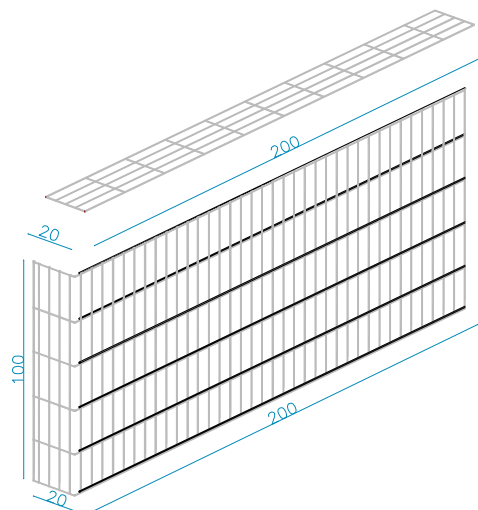

WANDVERKLEIDUNG

KATALOG - LISTE DER EINZELTEILE LÄNGE x BREITE x HÖHE

20 x 15 x 100 cm
40 x 15 x 100 cm
60 x 15 x 100 cm
80 x 15 x 100 cm
100 x 15 x 100 cm
120 x 15 x 100 cm
140 x 15 x 100 cm
160 x 15 x 100 cm
180 x 15 x 100 cm
200 x 15 x 100 cm

L 40 cm

L 60 cm

L 80 cm

L 100 cm

L 120 cm

L 140 cm

L 160 cm

L 180 cm

L 200 cm

LEDRO
STEEL WALLCOVER

MECCANURGICA
LEDRENSE
Soc.coop.

WANDVERKLEIDUNGS PANEELE

Zusammenfassung der PANEELE und BESCHREIBUNG

Deckel, einzel Draht 6 mm
Maschenweite 50 x 200 mm

Längsseiten Paneele, einzel Draht
6 mm
Maschenweite 50 x 200mm
Länge 200 cm mit Biegung 20 cm
Höhe 100 cm.

Verankerungspfosten 100 x 3 x 3 cm
mit L Biegung perforiert
Löcher der Wandverankerung alle 30 cm.
Löcher für Querstreben alle 20 cm.

Querstreben mit 6 mm Draht
mit doppelter Biegung

C-Klammern

Anschlussshaken