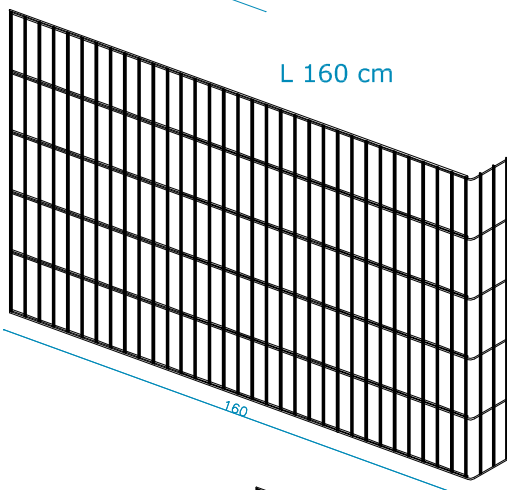

WANDVERKLEIDUNGS PANEELE

15 cm Breite
100 cm Höhe

LEDRO
STEEL WALLCOVER

MECCANURGICA
LEDRENSE
Soc.coop.